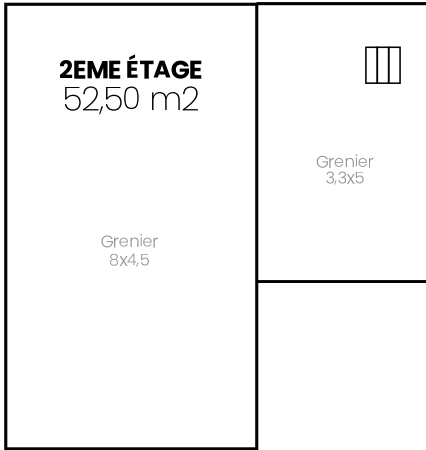

TOTAL SURFACE HABITABLE
334,70 m²

TOTAL SURFACE
487,70 m²

Données fournies à titre indicatif, sans valeur contractuelle