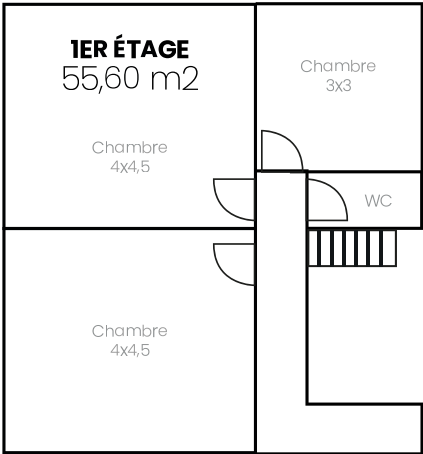

TOTAL SURFACE HABITABLE
334,70 m²

TOTAL SURFACE
487,70 m²

Données fournies à titre indicatif, sans valeur contractuelle