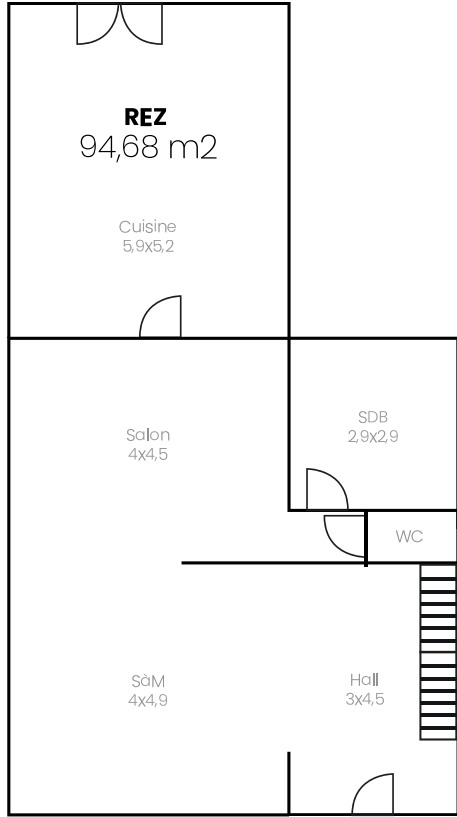

TOTAL SURFACE HABITABLE
334,70 m²

TOTAL SURFACE
487,70 m²

Données fournies à titre indicatif, sans valeur contractuelle