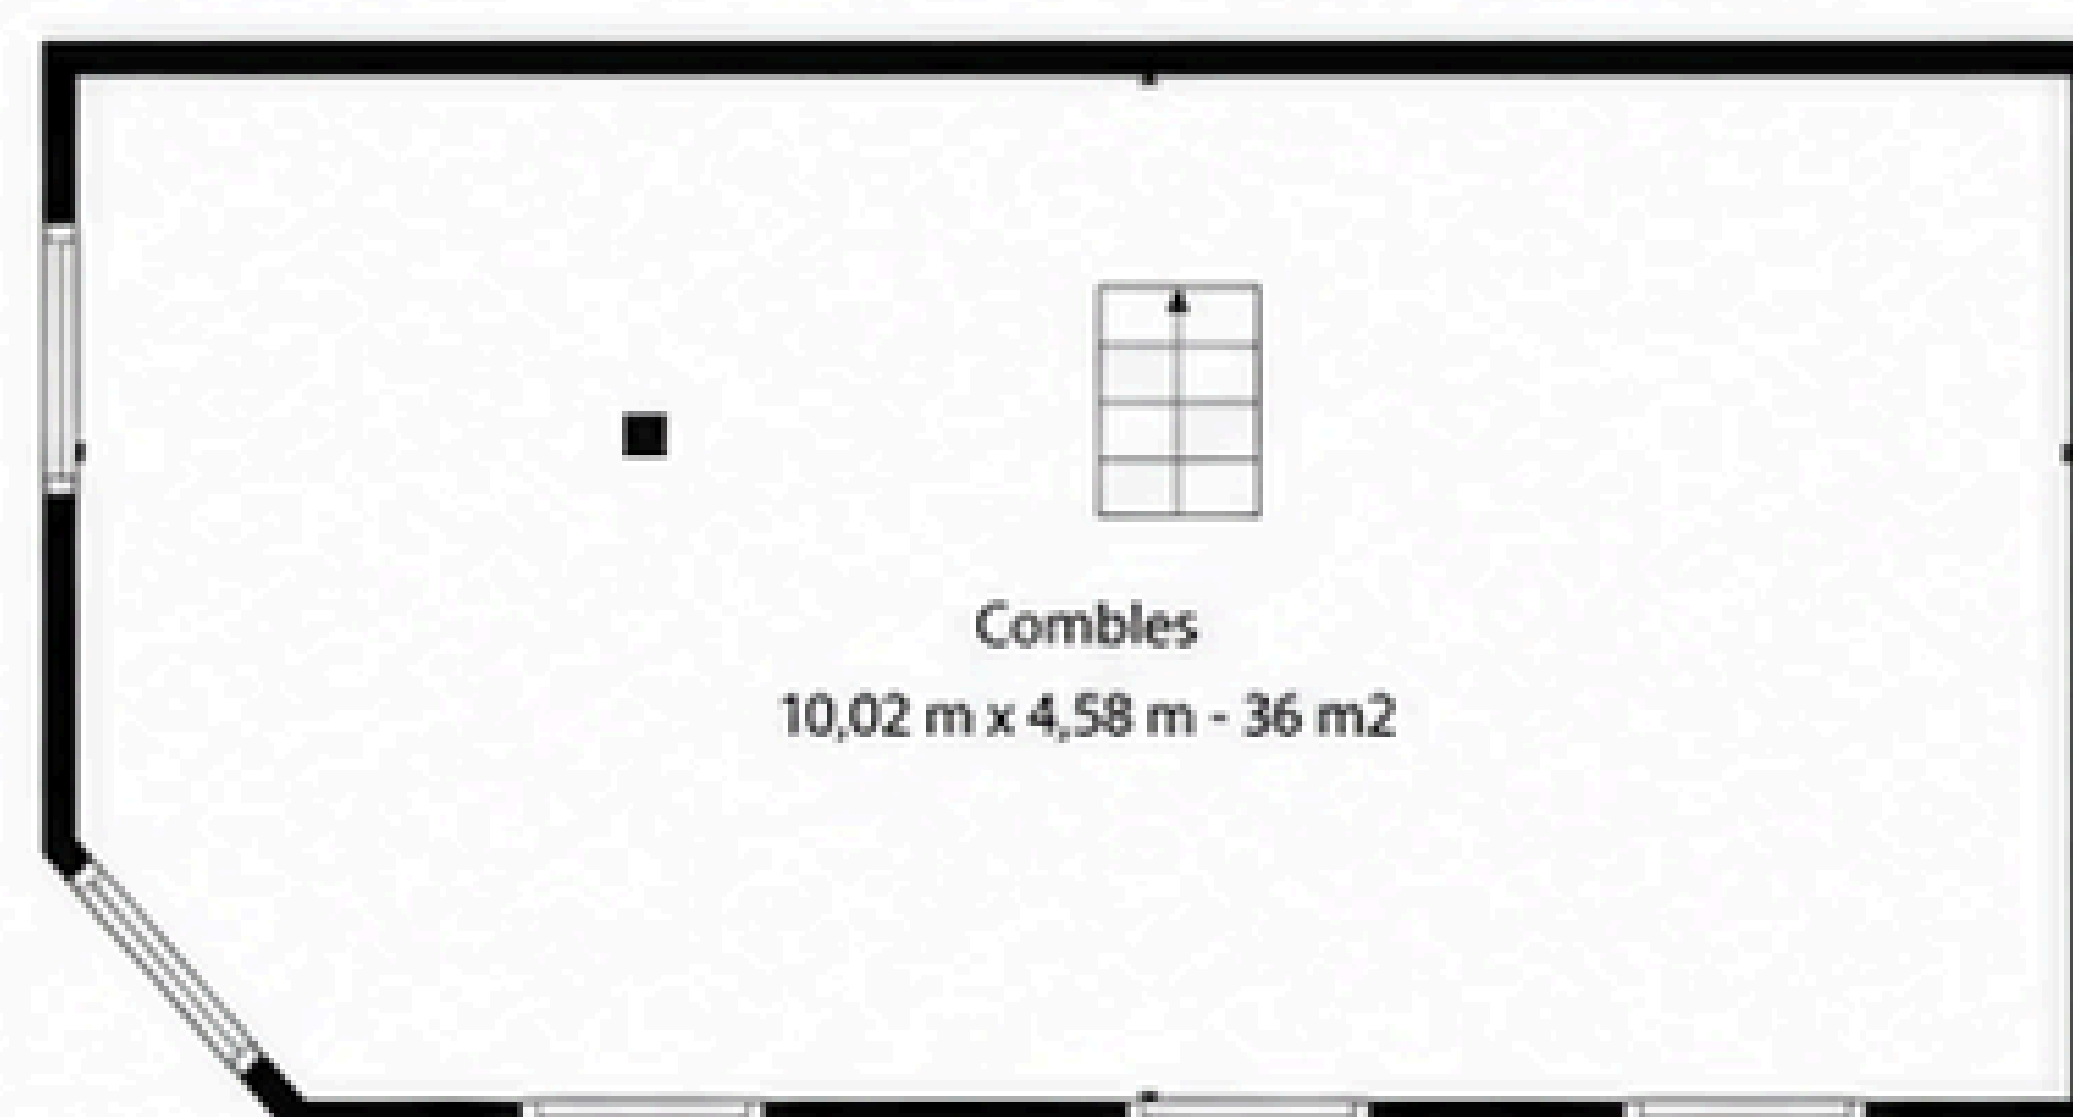

1er étage

2ème étage

Sous-sol

Rez-de-chaussée

Total : 109 m²

Sous-sol : 0 m², Rez-de-chaussée : 64 m², 1er étage : 45 m², 2ème étage : 0 m²

Surfaces non comprises : Sous-sol : 27 m², Remise : 30 m², Buanderie : 18 m²,

Cage d'escalier : 3 m², Plafond bas : 9 m², Combles : 36 m²,

Murs : 25 m²