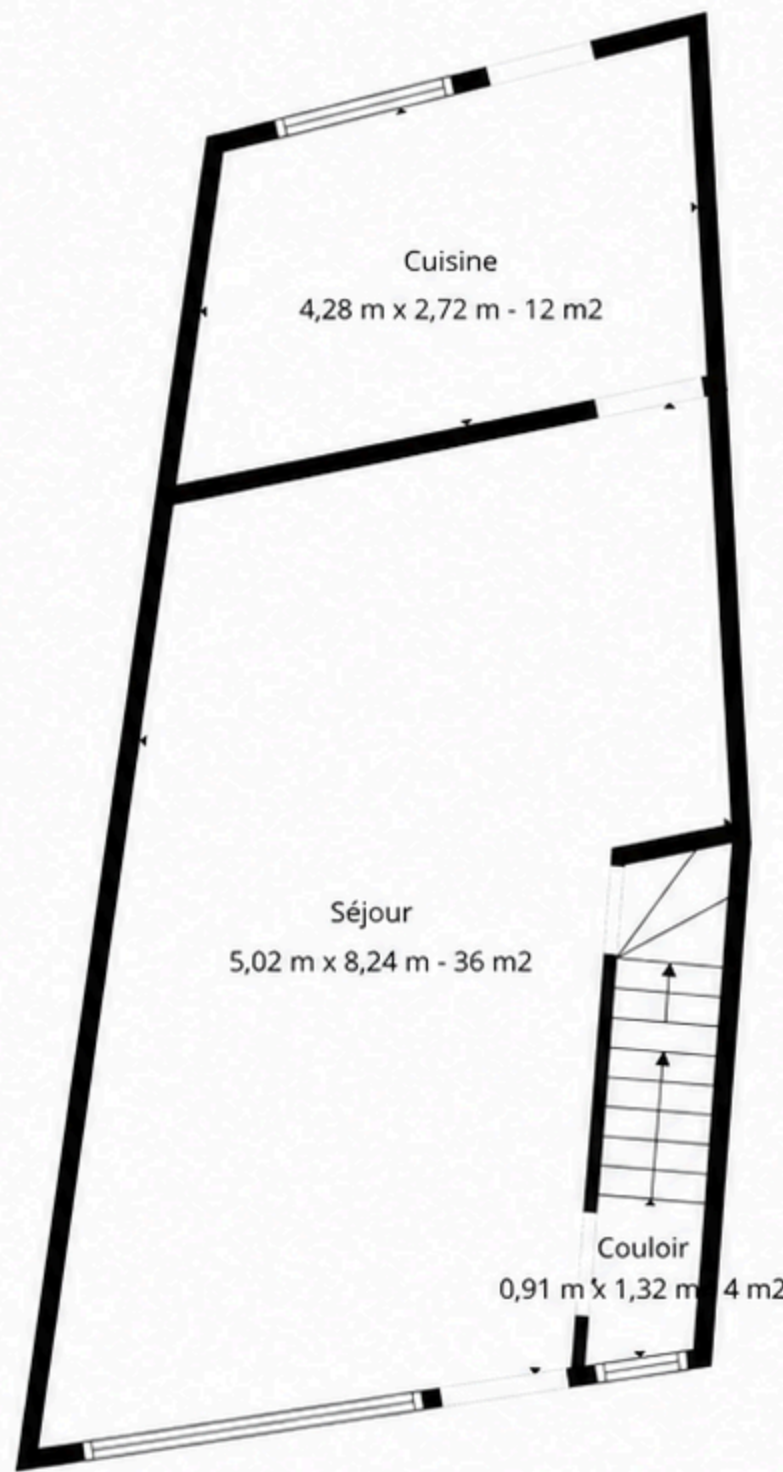

Sous-sol

Rez-de-chaussée

1er Étage

Total: 60 m²
 Sous-sol: 0 M², Rez-de-chaussée: 37 M², 1er Étage: 23 m²
 Superficies Exclues: Sous-sol: 22 M², Chambre: 30 M², Couloir: 4 M²,
 Salle De Bain: 6 M², Murs: 13 m²