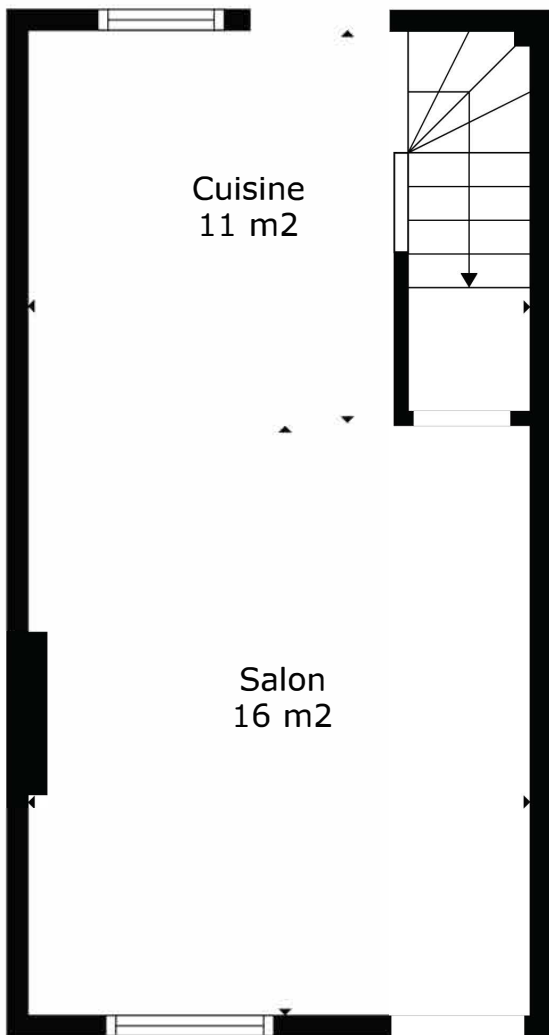

TOTAL: 67 m2

Les Mesures Sont Calculees Par La Technologie Cubicasa. Considerees Hautement Fiables Mais Non Garanties.

TOTAL: 67 m2

Les Mesures Sont Calculees Par La Technologie Cubicasa. Considerees Hautement Fiables Mais Non Garanties.

TOTAL: 67 m2

Les Mesures Sont Calculees Par La Technologie Cubicasa. Considerees Hautement Fiables Mais Non Garanties.

Rez

Étage 1

Étage 2

TOTAL: 67 m<sup>2</sup>

Les Mesures Sont Calculees Par La Technologie Cubicasa. Considerees Hautement Fiables Mais Non Garanties.