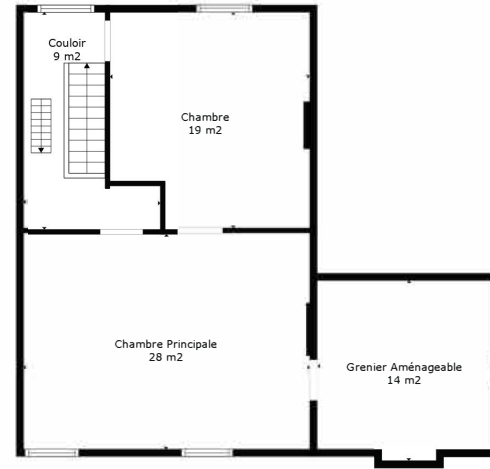

TOTAL: 272 m2

Les Mesures Sont Calculees Par La Technologie Cubicasa. Considerees Hautement Fiables Mais Non Garanties.

TOTAL: 272 m²

Les Mesures Sont Calculees Par La Technologie Cubicasa. Considerees Hautement Fiables Mais Non Garanties.

TOTAL: 272 m2

Les Mesures Sont Calculees Par La Technologie Cubicasa. Considerees Hautement Fiables Mais Non Garanties.

Grenier Aménageable
42 m2

TOTAL: 272 m2

Les Mesures Sont Calculees Par La Technologie Cubicasa. Considerees Hautement Fiables Mais Non Garanties.

Rez

Étage 1

Sous-sol

Étage 2

TOTAL: 272 m²

Les Mesures Sont Calculees Par La Technologie Cubicasa. Considerees Hautement Fiables Mais Non Garanties.