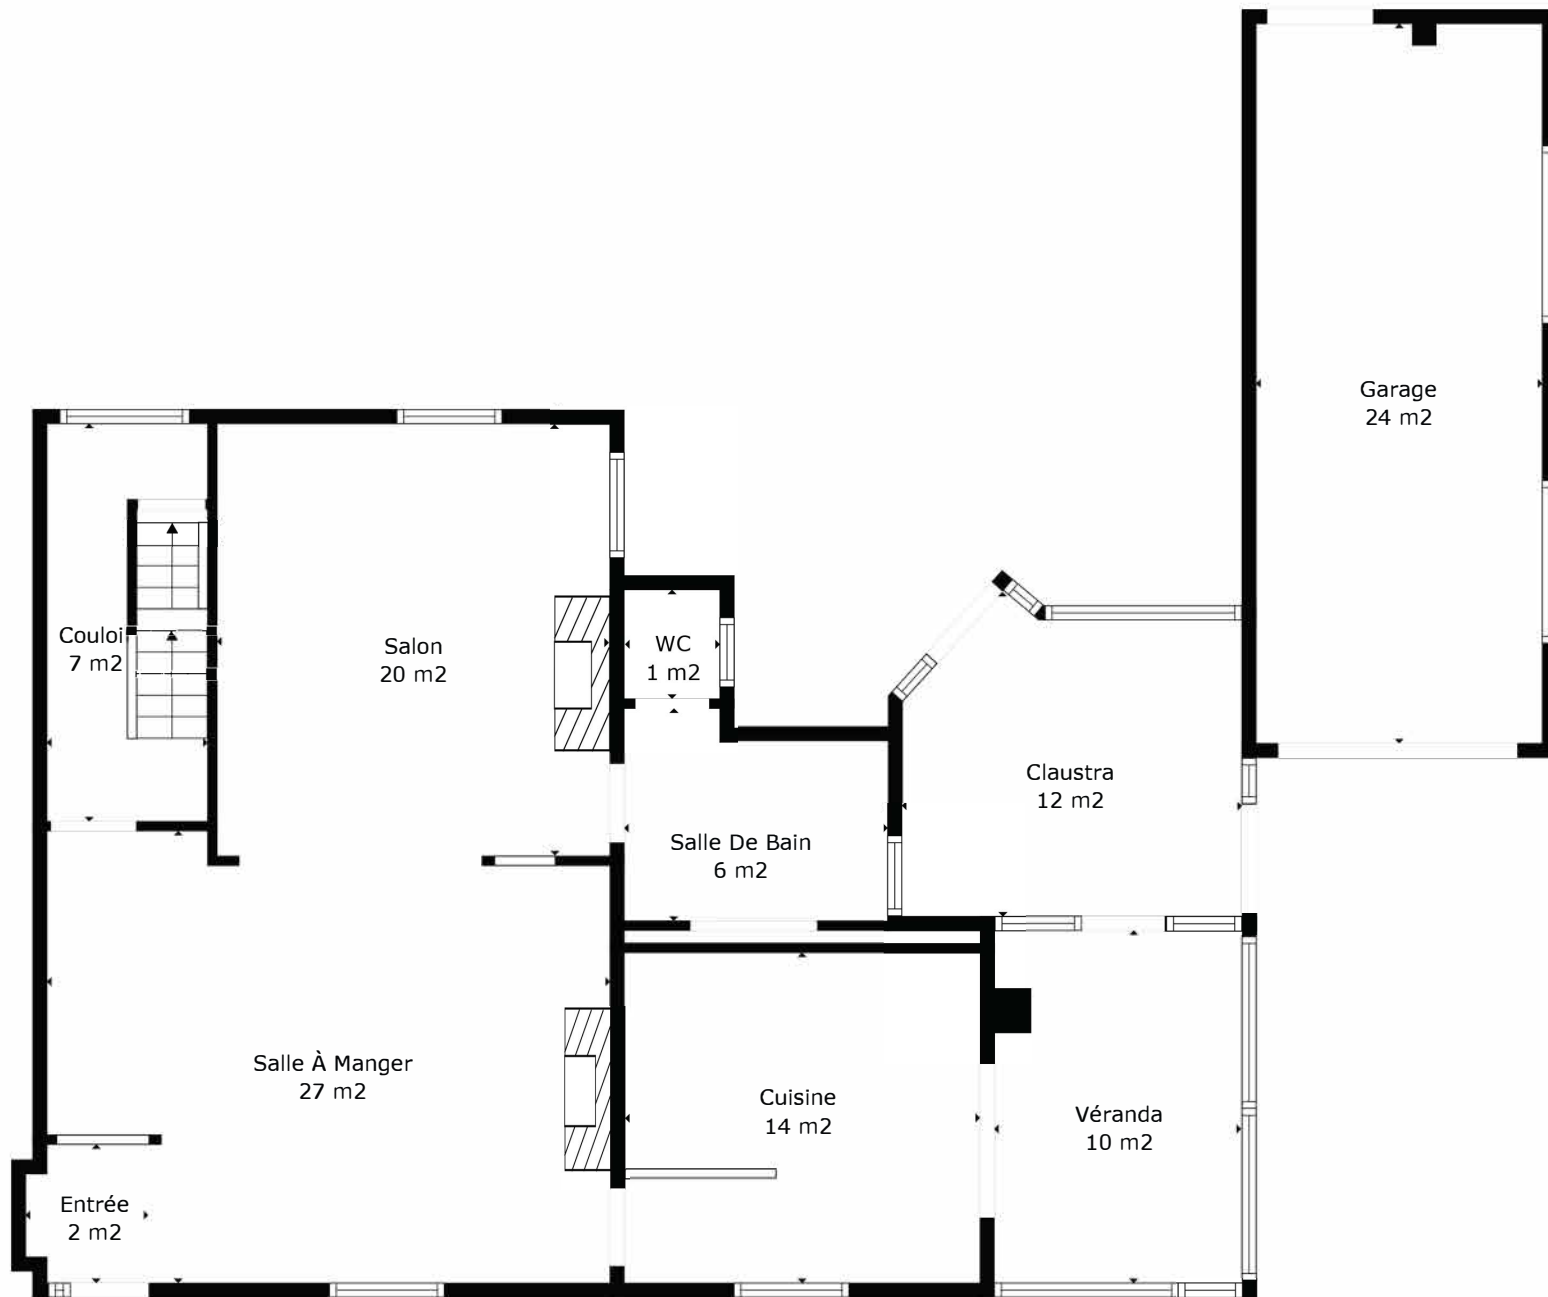

TOTAL: 272 m2

Les Mesures Sont Calculees Par La Technologie Cubicasa. Considerees Hautement Fiables Mais Non Garanties.

TOTAL: 272 m²

Les Mesures Sont Calculees Par La Technologie Cubicasa. Considerees Hautement Fiables Mais Non Garanties.

TOTAL: 272 m2

Les Mesures Sont Calculees Par La Technologie Cubicasa. Considerees Hautement Fiables Mais Non Garanties.

Grenier Aménageable
42 m2

TOTAL: 272 m2

Les Mesures Sont Calculees Par La Technologie Cubicasa. Considerees Hautement Fiables Mais Non Garanties.

Rez

Étage 1

Sous-sol

Étage 2

TOTAL: 272 m²

Les Mesures Sont Calculees Par La Technologie Cubicasa. Considerees Hautement Fiables Mais Non Garanties.