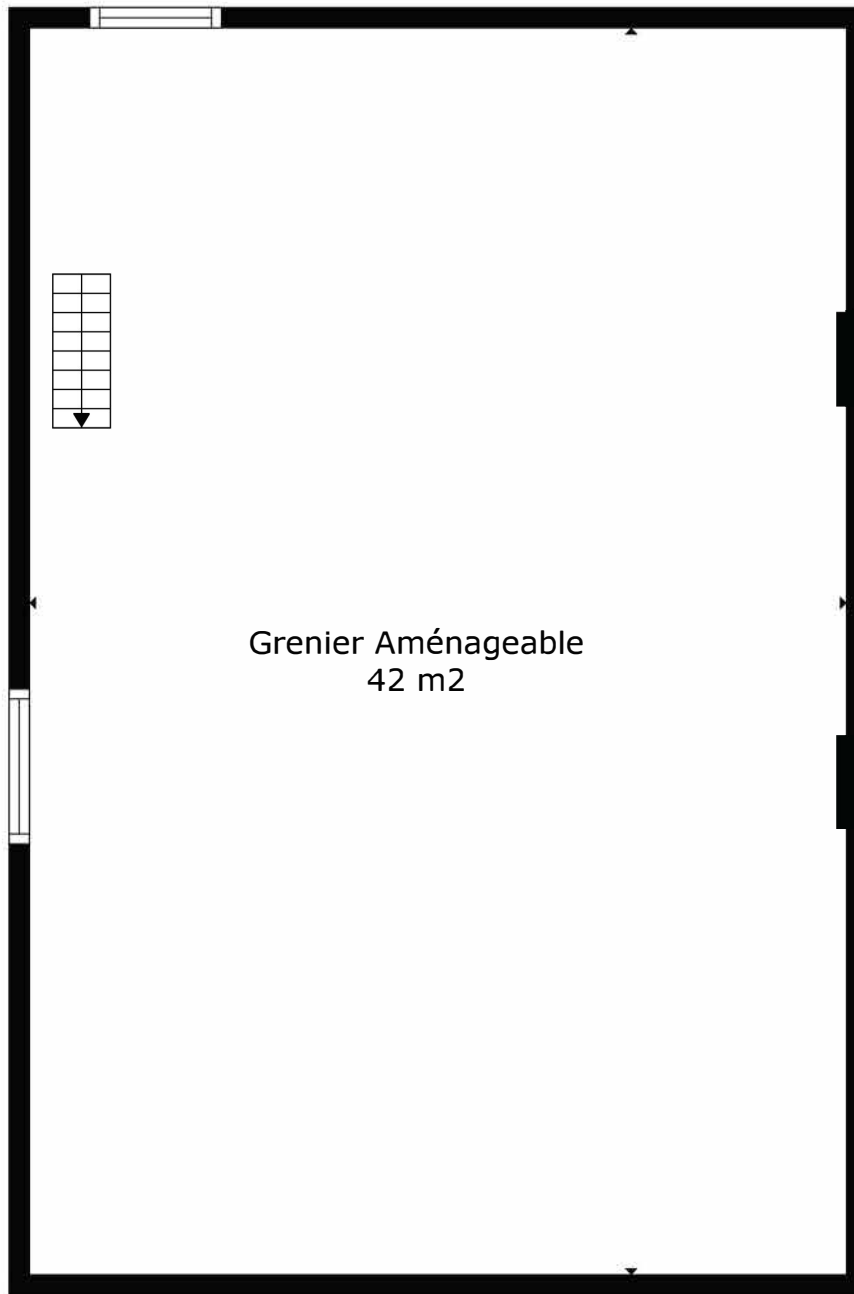

TOTAL: 272 m2

Les Mesures Sont Calculees Par La Technologie Cubicasa. Considerees Hautement Fiables Mais Non Garanties.

TOTAL: 272 m²

Les Mesures Sont Calculees Par La Technologie Cubicasa. Considerees Hautement Fiables Mais Non Garanties.

TOTAL: 272 m2

Les Mesures Sont Calculees Par La Technologie Cubicasa. Considerees Hautement Fiables Mais Non Garanties.

Grenier Aménageable
42 m2

TOTAL: 272 m2

Les Mesures Sont Calculees Par La Technologie Cubicasa. Considerees Hautement Fiables Mais Non Garanties.

Rez

Étage 1

Sous-sol

Étage 2

TOTAL: 272 m²

Les Mesures Sont Calculees Par La Technologie Cubicasa. Considerees Hautement Fiables Mais Non Garanties.