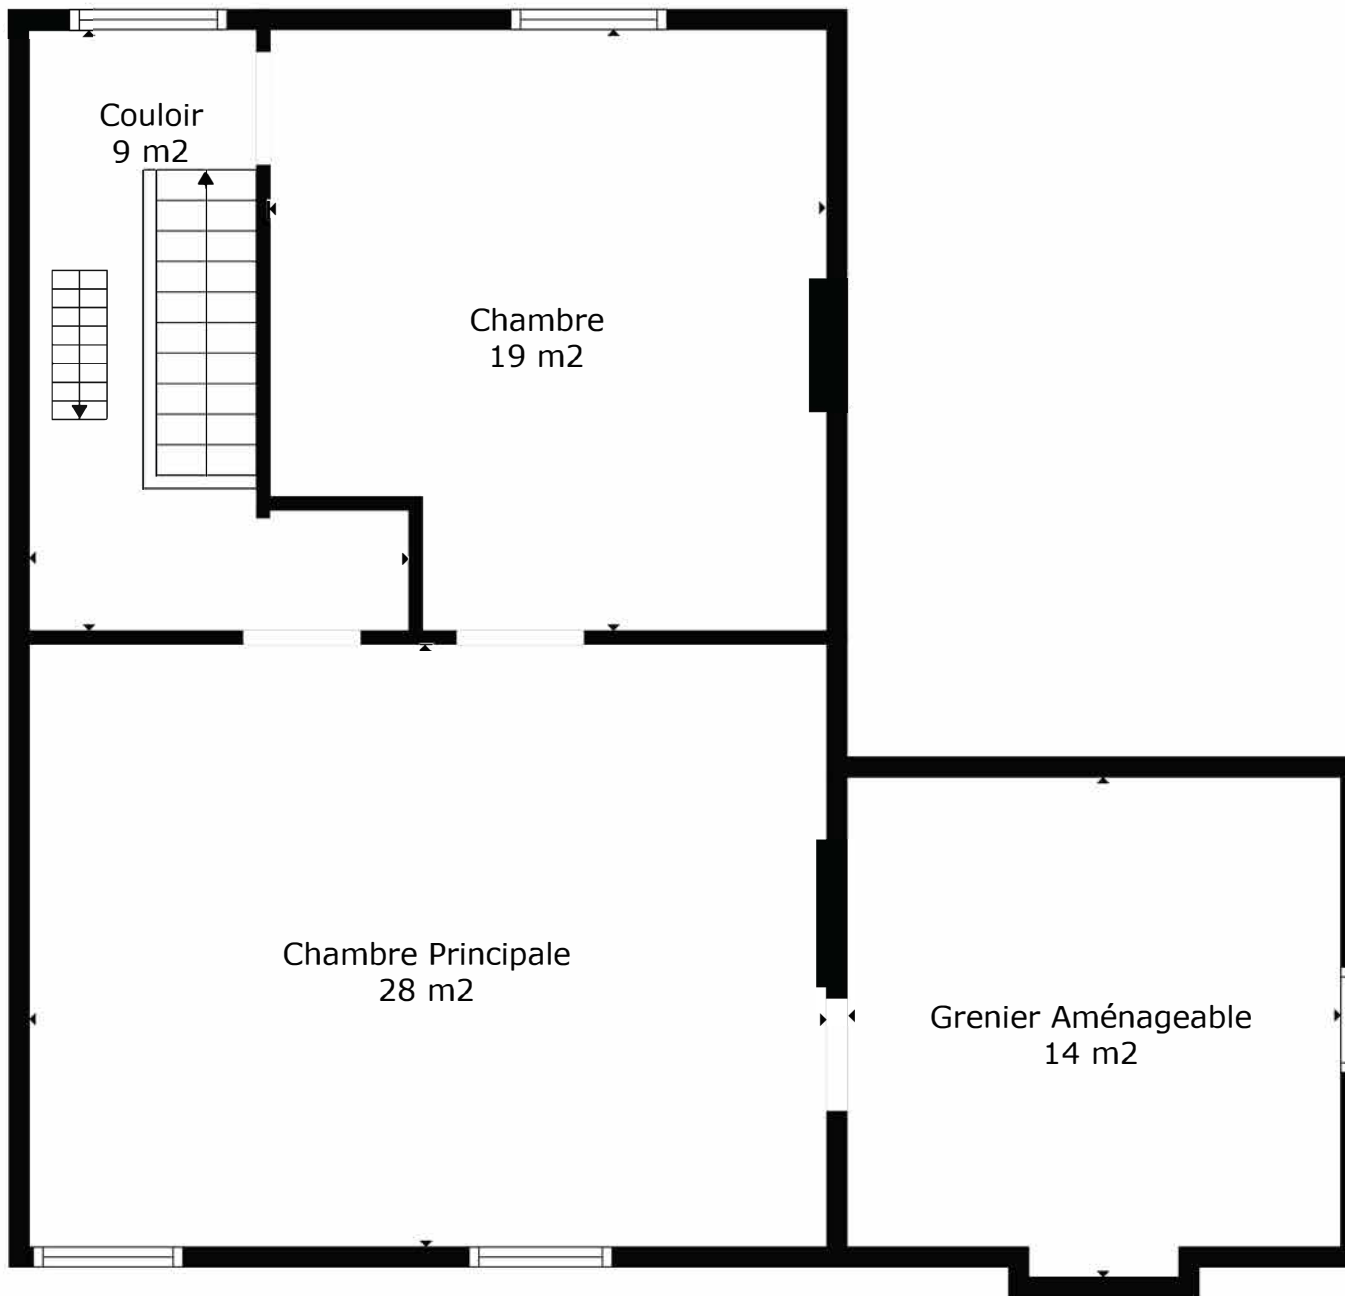

TOTAL: 272 m2

Les Mesures Sont Calculees Par La Technologie Cubicasa. Considerees Hautement Fiables Mais Non Garanties.

TOTAL: 272 m²

Les Mesures Sont Calculees Par La Technologie Cubicasa. Considerees Hautement Fiables Mais Non Garanties.

TOTAL: 272 m2

Les Mesures Sont Calculees Par La Technologie Cubicasa. Considerees Hautement Fiables Mais Non Garanties.

Grenier Aménageable
42 m2

TOTAL: 272 m2

Les Mesures Sont Calculees Par La Technologie Cubicasa. Considerees Hautement Fiables Mais Non Garanties.

Rez

Étage 1

Sous-sol

Étage 2

TOTAL: 272 m²

Les Mesures Sont Calculees Par La Technologie Cubicasa. Considerees Hautement Fiables Mais Non Garanties.