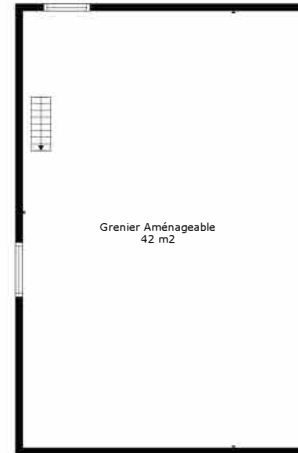

TOTAL: 272 m2

Les Mesures Sont Calculees Par La Technologie Cubicasa. Considerees Hautement Fiables Mais Non Garanties.

TOTAL: 272 m²

Les Mesures Sont Calculees Par La Technologie Cubicasa. Considerees Hautement Fiables Mais Non Garanties.

TOTAL: 272 m2

Les Mesures Sont Calculees Par La Technologie Cubicasa. Considerees Hautement Fiables Mais Non Garanties.

Grenier Aménageable
42 m2

TOTAL: 272 m2

Les Mesures Sont Calculees Par La Technologie Cubicasa. Considerees Hautement Fiables Mais Non Garanties.

Rez

Étage 1

Sous-sol

Étage 2

TOTAL: 272 m²

Les Mesures Sont Calculees Par La Technologie Cubicasa. Considerees Hautement Fiables Mais Non Garanties.