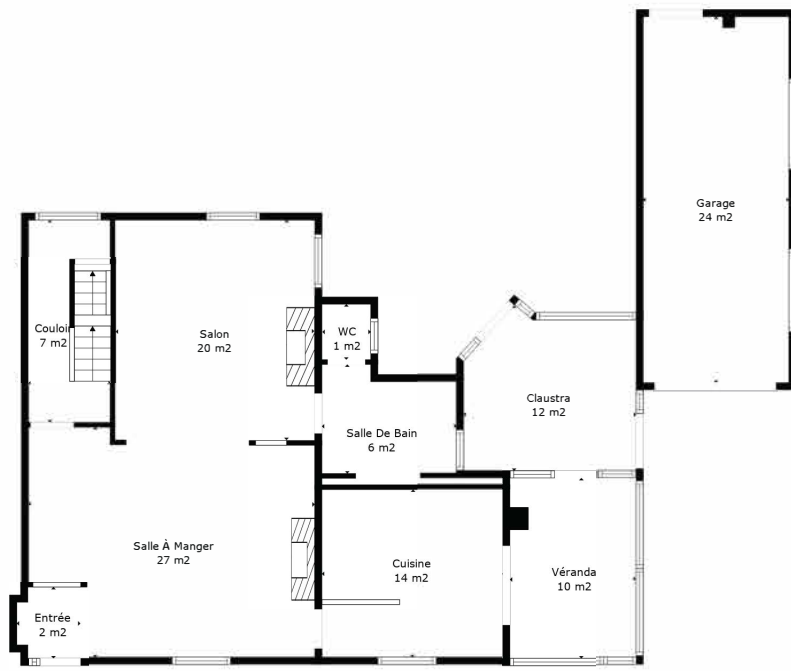

TOTAL: 272 m2

Les Mesures Sont Calculees Par La Technologie Cubicasa. Considerees Hautement Fiables Mais Non Garanties.

TOTAL: 272 m²

Les Mesures Sont Calculees Par La Technologie Cubicasa. Considerees Hautement Fiables Mais Non Garanties.

TOTAL: 272 m2

Les Mesures Sont Calculees Par La Technologie Cubicasa. Considerees Hautement Fiables Mais Non Garanties.

Grenier Aménageable
42 m2

TOTAL: 272 m2

Les Mesures Sont Calculees Par La Technologie Cubicasa. Considerees Hautement Fiables Mais Non Garanties.

Rez

Étage 1

Sous-sol

Étage 2

TOTAL: 272 m²

Les Mesures Sont Calculees Par La Technologie Cubicasa. Considerees Hautement Fiables Mais Non Garanties.