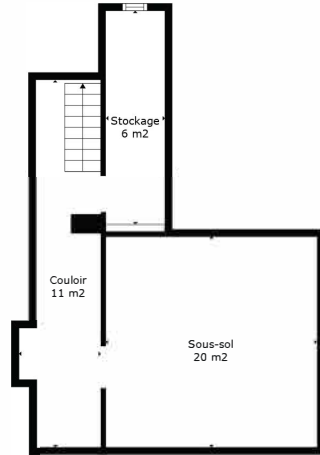

TOTAL: 272 m2

Les Mesures Sont Calculees Par La Technologie Cubicasa. Considerees Hautement Fiables Mais Non Garanties.

TOTAL: 272 m²

Les Mesures Sont Calculees Par La Technologie Cubicasa. Considerees Hautement Fiables Mais Non Garanties.

TOTAL: 272 m2

Les Mesures Sont Calculees Par La Technologie Cubicasa. Considerees Hautement Fiables Mais Non Garanties.

Grenier Aménageable
42 m2

TOTAL: 272 m2

Les Mesures Sont Calculees Par La Technologie Cubicasa. Considerees Hautement Fiables Mais Non Garanties.

Rez

Étage 1

Sous-sol

Étage 2

TOTAL: 272 m²

Les Mesures Sont Calculees Par La Technologie Cubicasa. Considerees Hautement Fiables Mais Non Garanties.