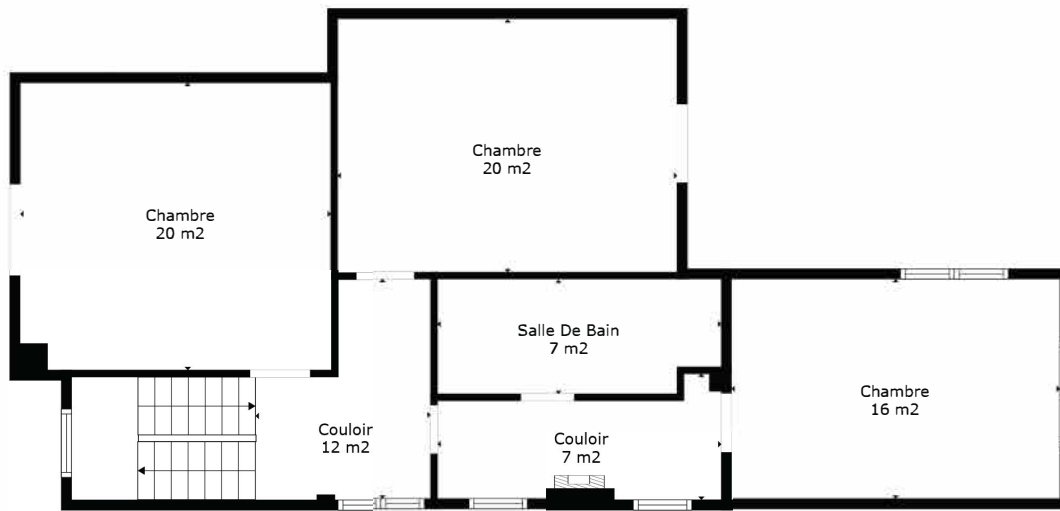

TOTAL: 262 m²

Les Mesures Sont Calculees Par La Technologie Cubicasa. Considerees Hautement Fiables Mais Non Garanties.

TOTAL: 262 m²

M&F
IMMOBILIER

Les Mesures Sont Calculees Par La Technologie Cubicasa. Considerees Hautement Fiables Mais Non Garanties.

TOTAL: 262 m2

Les Mesures Sont Calculees Par La Technologie Cubicasa. Considerees Hautement Fiables Mais Non Garanties.

Étage 1

Étage 2

Rez

TOTAL: 262 m²

Les Mesures Sont Calculees Par La Technologie Cubicasa. Considerees Hautement Fiables Mais Non Garanties.