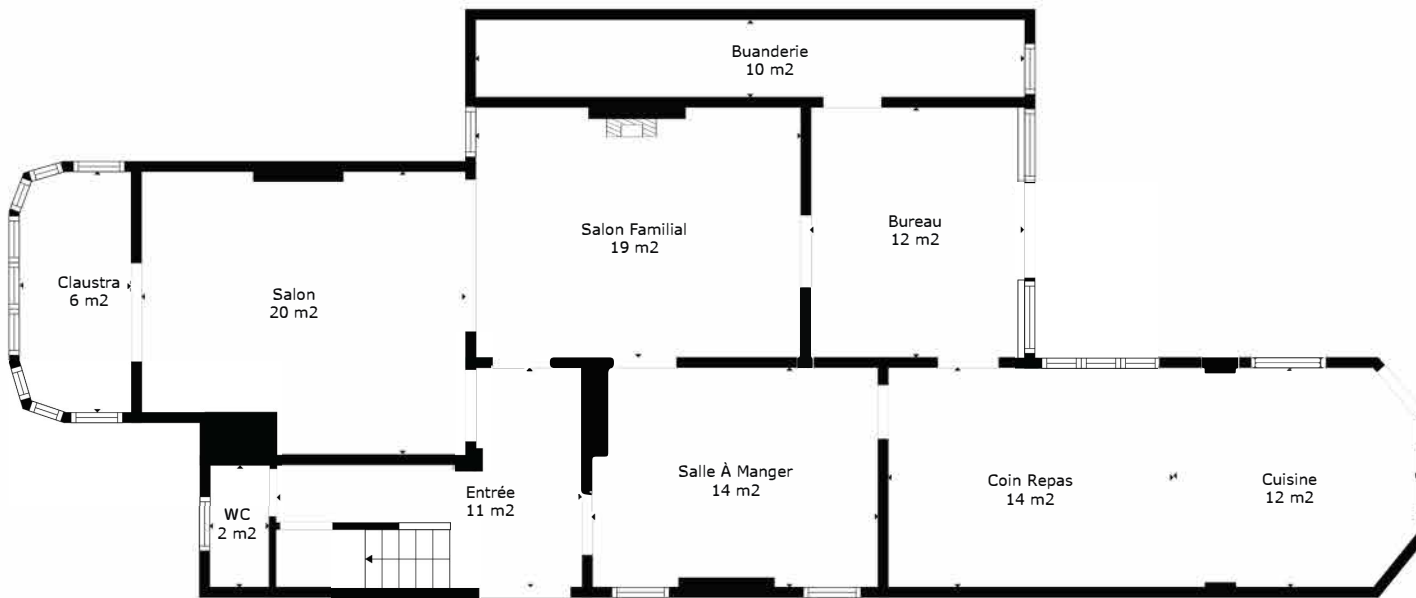

TOTAL: 262 m²

Les Mesures Sont Calculees Par La Technologie Cubicasa. Considerees Hautement Fiables Mais Non Garanties.

TOTAL: 262 m²

M&F
IMMOBILIER

Les Mesures Sont Calculees Par La Technologie Cubicasa. Considerees Hautement Fiables Mais Non Garanties.

TOTAL: 262 m2

Les Mesures Sont Calculees Par La Technologie Cubicasa. Considerees Hautement Fiables Mais Non Garanties.

Étage 1

Étage 2

Rez

TOTAL: 262 m²

Les Mesures Sont Calculees Par La Technologie Cubicasa. Considerees Hautement Fiables Mais Non Garanties.