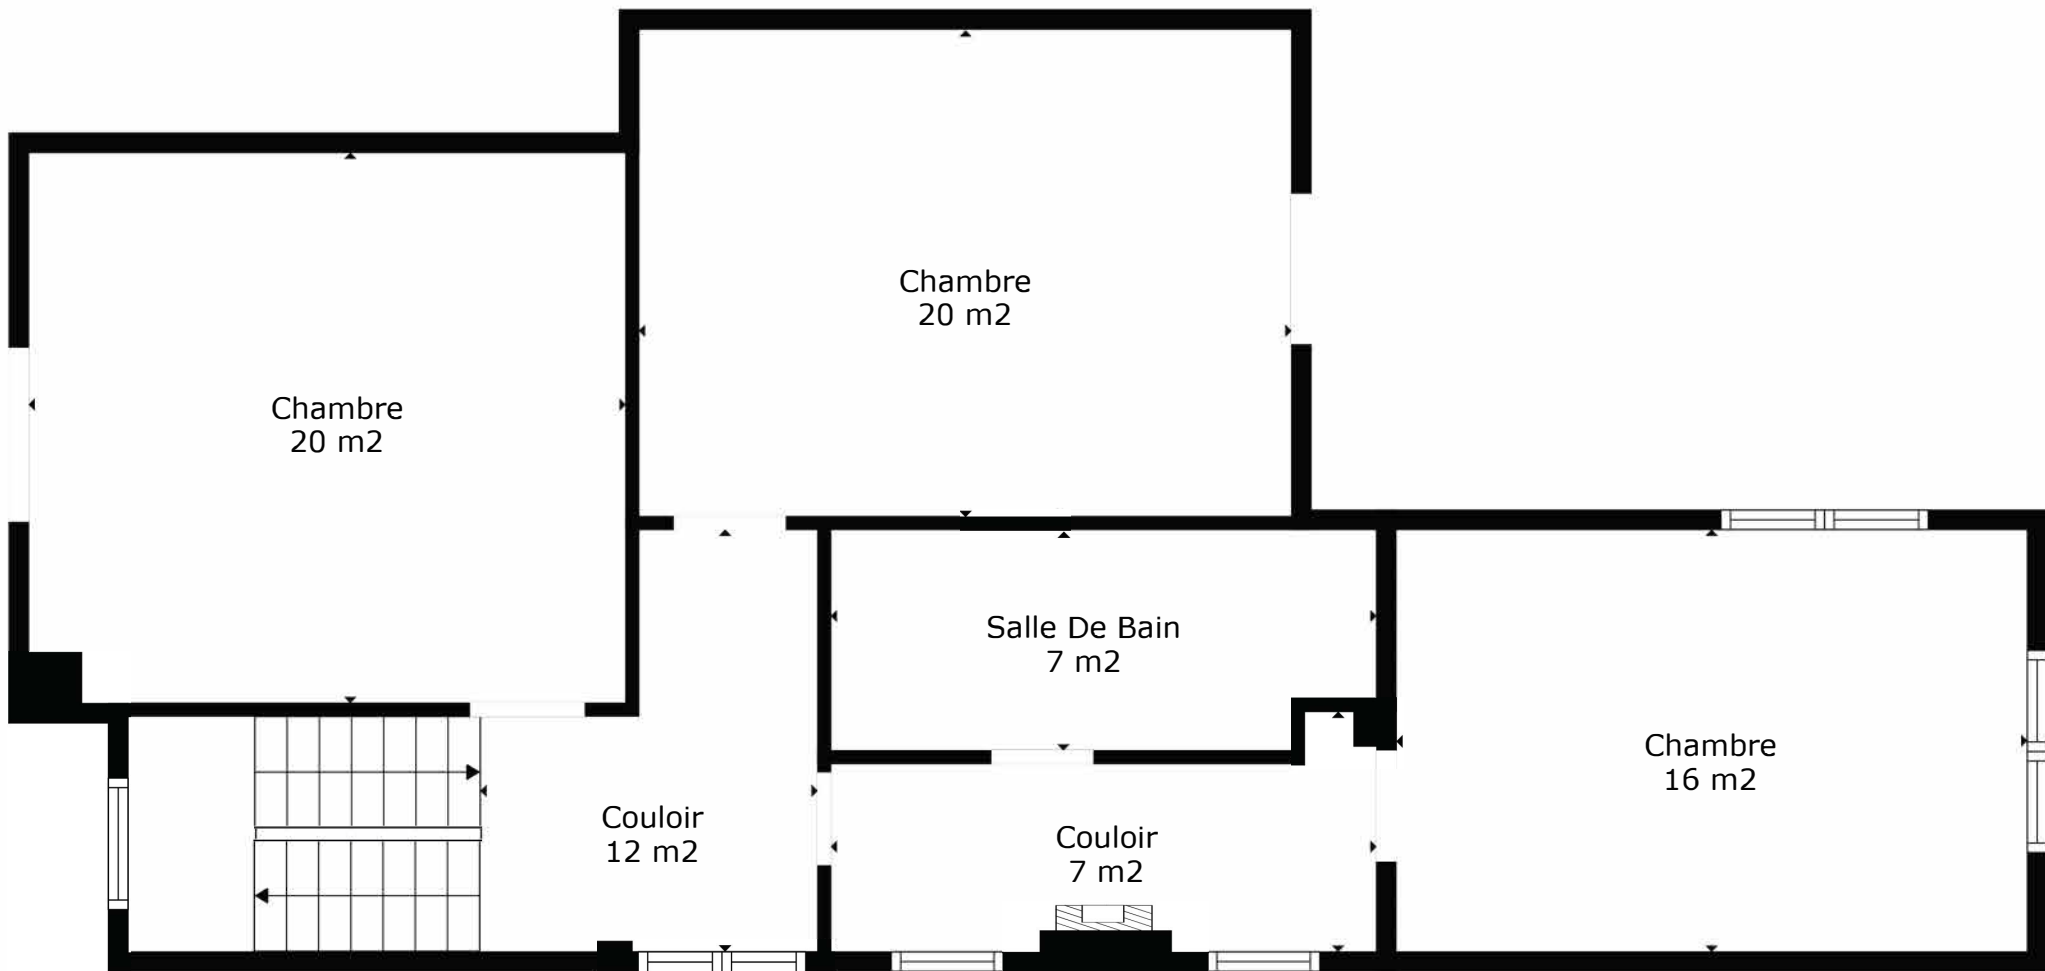

TOTAL: 262 m²

Les Mesures Sont Calculees Par La Technologie Cubicasa. Considerees Hautement Fiables Mais Non Garanties.

TOTAL: 262 m²

M&F
IMMOBILIER

Les Mesures Sont Calculees Par La Technologie Cubicasa. Considerees Hautement Fiables Mais Non Garanties.

TOTAL: 262 m2

Les Mesures Sont Calculees Par La Technologie Cubicasa. Considerees Hautement Fiables Mais Non Garanties.

Étage 1

Étage 2

Rez

TOTAL: 262 m²

Les Mesures Sont Calculees Par La Technologie Cubicasa. Considerees Hautement Fiables Mais Non Garanties.