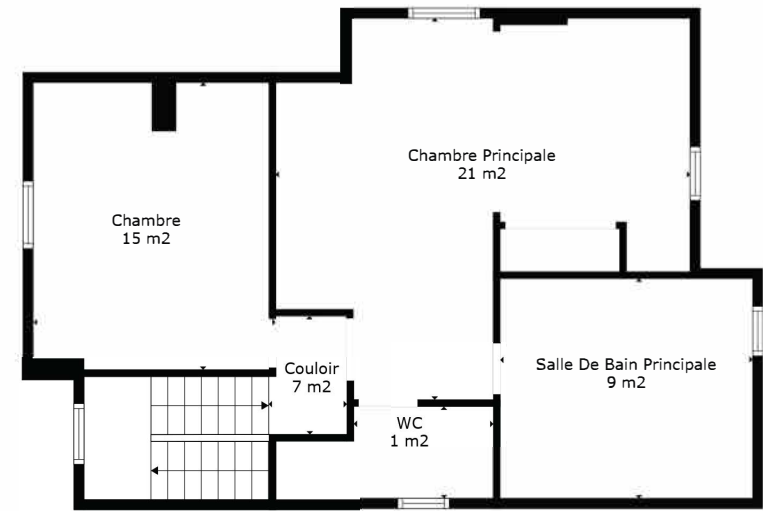

TOTAL: 262 m²

Les Mesures Sont Calculees Par La Technologie Cubicasa. Considerees Hautement Fiables Mais Non Garanties.

TOTAL: 262 m²

M&F
IMMOBILIER

Les Mesures Sont Calculees Par La Technologie Cubicasa. Considerees Hautement Fiables Mais Non Garanties.

TOTAL: 262 m2

Les Mesures Sont Calculees Par La Technologie Cubicasa. Considerees Hautement Fiables Mais Non Garanties.

Étage 1

Étage 2

Rez

TOTAL: 262 m²

Les Mesures Sont Calculees Par La Technologie Cubicasa. Considerees Hautement Fiables Mais Non Garanties.