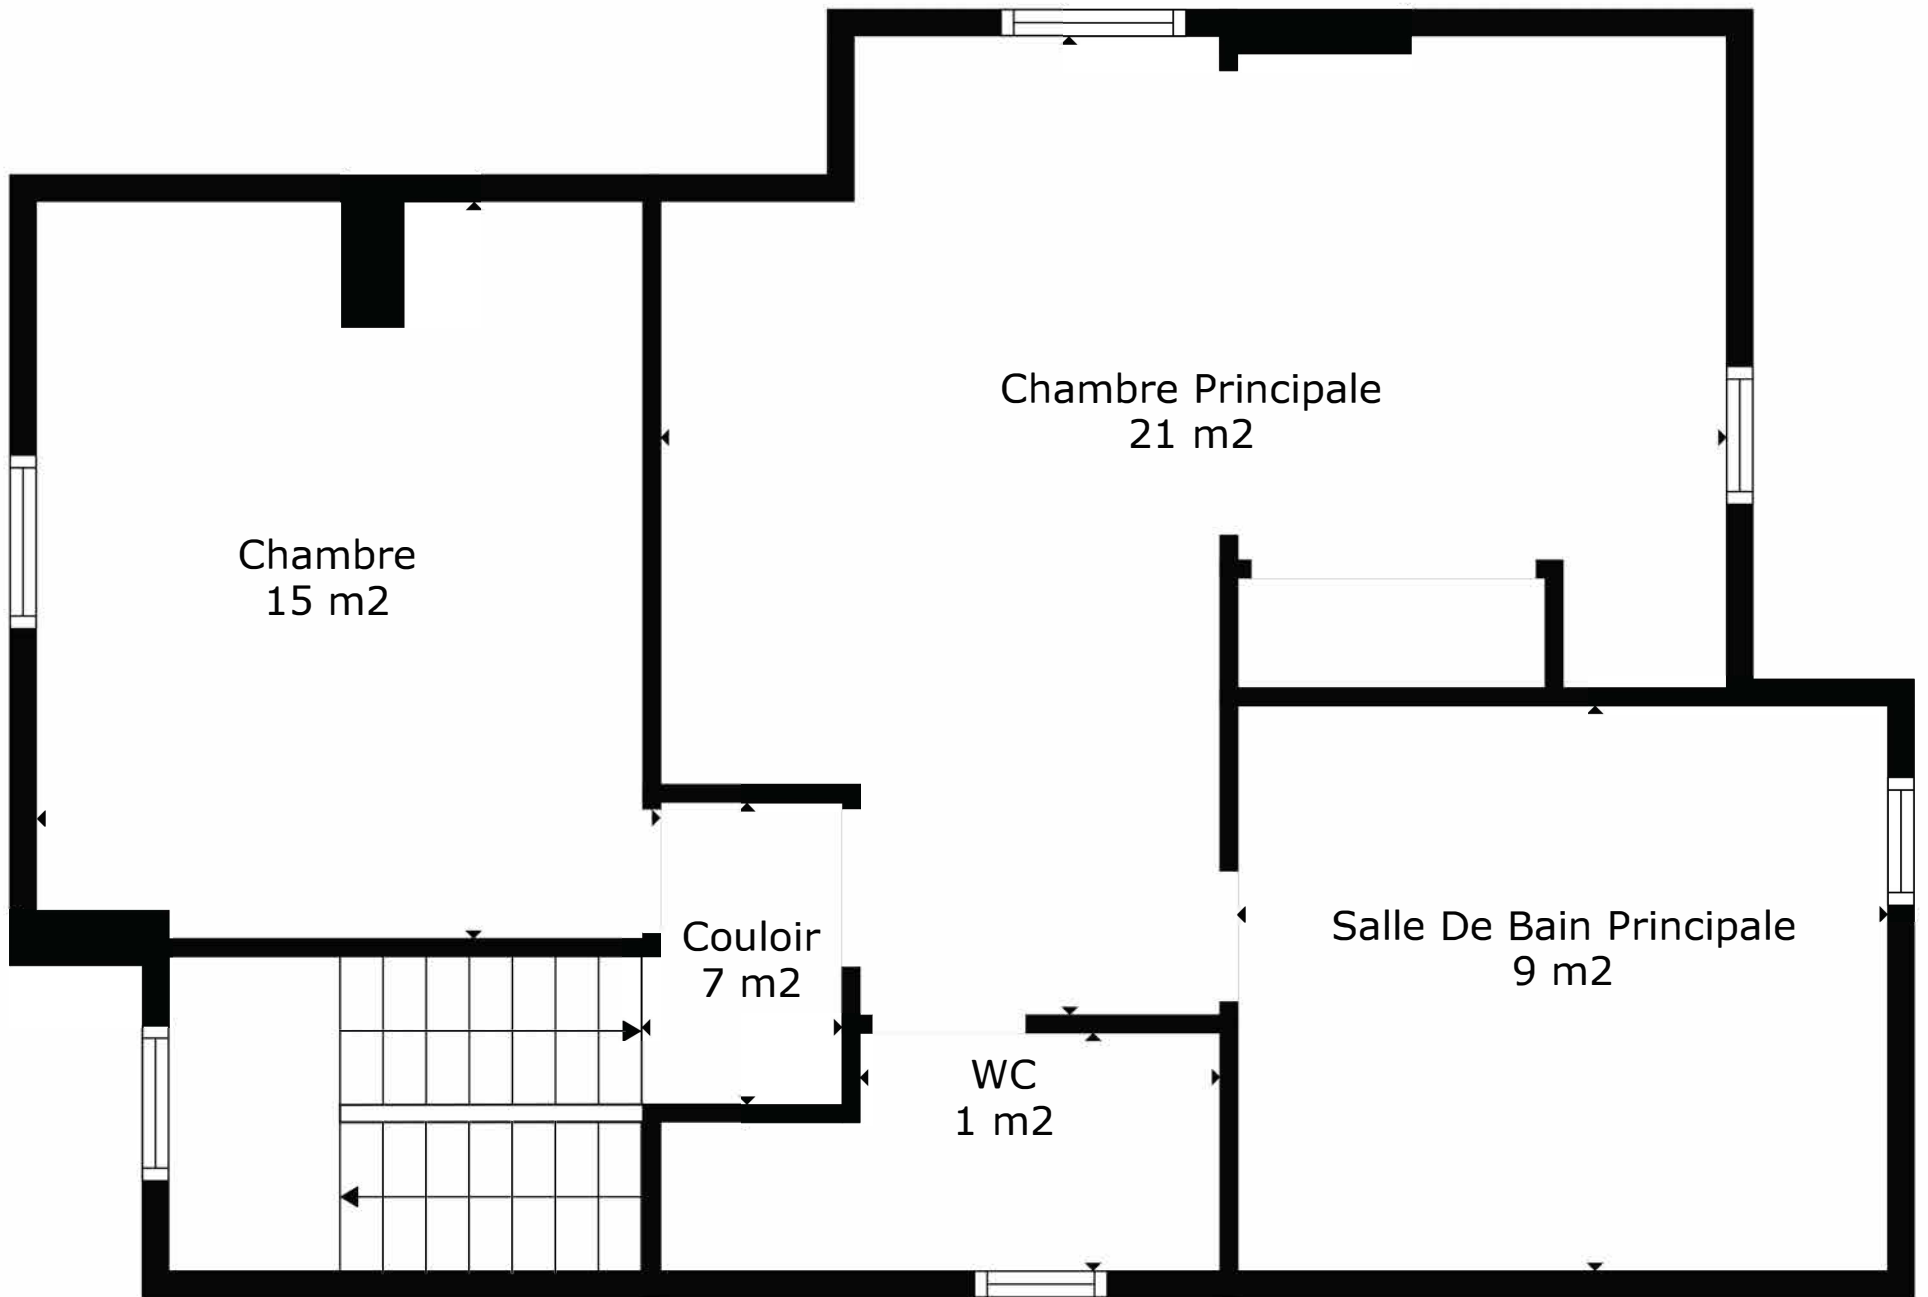

TOTAL: 262 m²

Les Mesures Sont Calculees Par La Technologie Cubicasa. Considerees Hautement Fiables Mais Non Garanties.

TOTAL: 262 m²

M&F
IMMOBILIER

Les Mesures Sont Calculees Par La Technologie Cubicasa. Considerees Hautement Fiables Mais Non Garanties.

TOTAL: 262 m2

Les Mesures Sont Calculees Par La Technologie Cubicasa. Considerees Hautement Fiables Mais Non Garanties.

Étage 1

Étage 2

Rez

TOTAL: 262 m²

Les Mesures Sont Calculees Par La Technologie Cubicasa. Considerees Hautement Fiables Mais Non Garanties.