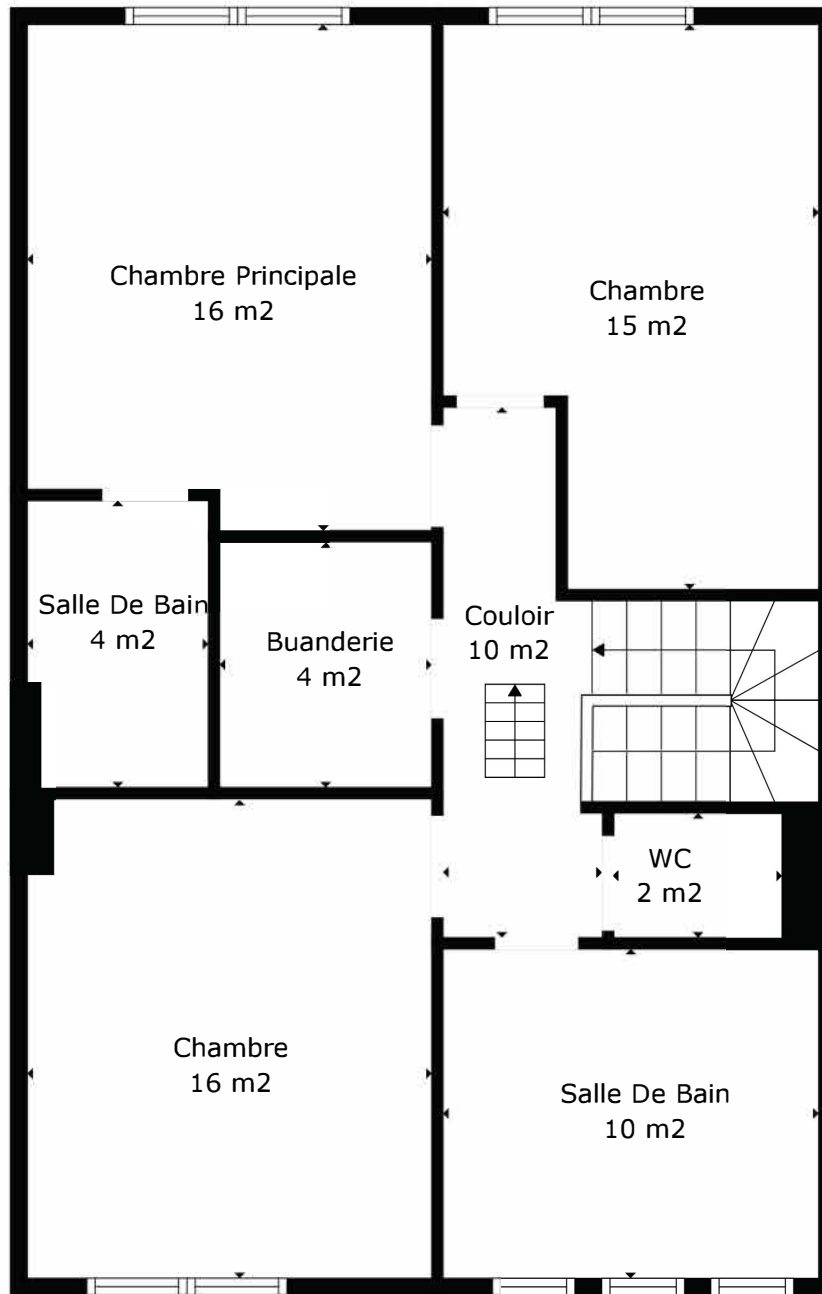

TOTAL: 198 m²

Les Mesures Sont Calculees Par La Technologie Cubicasa. Considerees Hautement Fiables Mais Non Garanties.

TOTAL: 198 m2

Les Mesures Sont Calculees Par La Technologie Cubicasa. Considerees Hautement Fiables Mais Non Garanties.

Grenier Aménageable
40 m²

TOTAL: 198 m²

Les Mesures Sont Calculees Par La Technologie Cubicasa. Considerees Hautement Fiables Mais Non Garanties.

Rez

Étage 1

Étage 2

TOTAL: 198 m²

Les Mesures Sont Calculees Par La Technologie Cubicasa. Considerees Hautement Fiables Mais Non Garanties.