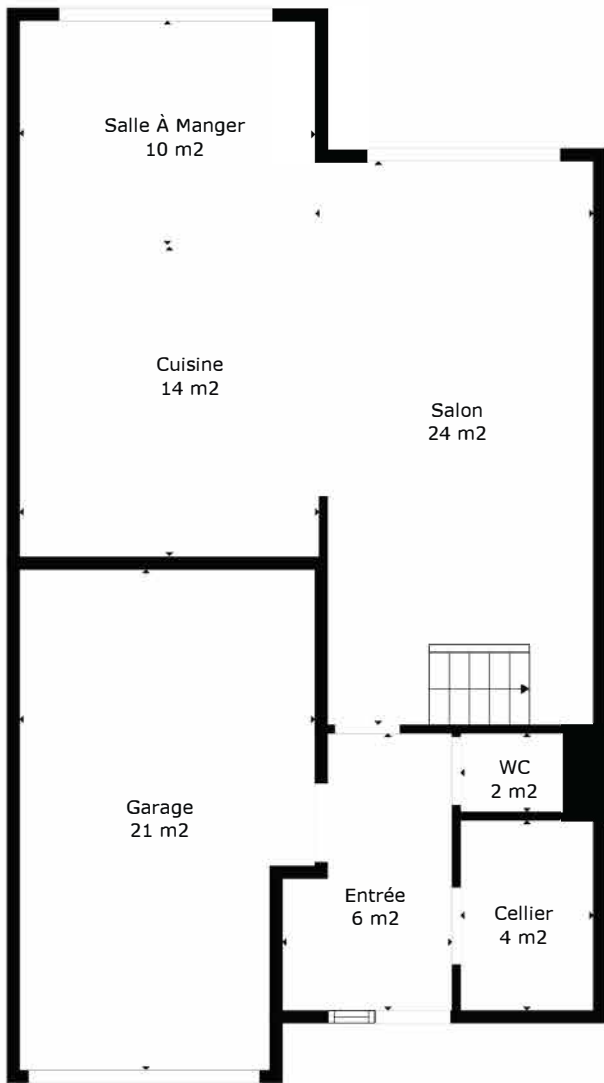

TOTAL: 198 m²

Les Mesures Sont Calculees Par La Technologie Cubicasa. Considerees Hautement Fiables Mais Non Garanties.

TOTAL: 198 m2

Les Mesures Sont Calculees Par La Technologie Cubicasa. Considerees Hautement Fiables Mais Non Garanties.

Grenier Aménageable
40 m²

TOTAL: 198 m²

Les Mesures Sont Calculees Par La Technologie Cubicasa. Considerees Hautement Fiables Mais Non Garanties.

Rez

Étage 1

Étage 2

TOTAL: 198 m²

Les Mesures Sont Calculees Par La Technologie Cubicasa. Considerees Hautement Fiables Mais Non Garanties.