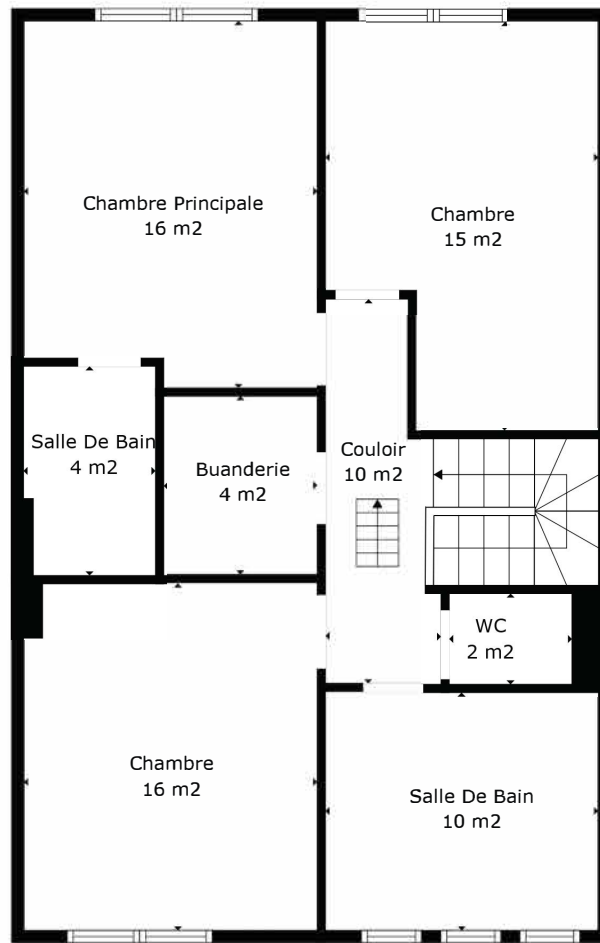

TOTAL: 198 m²

Les Mesures Sont Calculees Par La Technologie Cubicasa. Considerees Hautement Fiables Mais Non Garanties.

TOTAL: 198 m2

Les Mesures Sont Calculees Par La Technologie Cubicasa. Considerees Hautement Fiables Mais Non Garanties.

Grenier Aménageable
40 m²

TOTAL: 198 m²

Les Mesures Sont Calculees Par La Technologie Cubicasa. Considerees Hautement Fiables Mais Non Garanties.

Rez

Étage 1

Étage 2

TOTAL: 198 m²

Les Mesures Sont Calculees Par La Technologie Cubicasa. Considerees Hautement Fiables Mais Non Garanties.