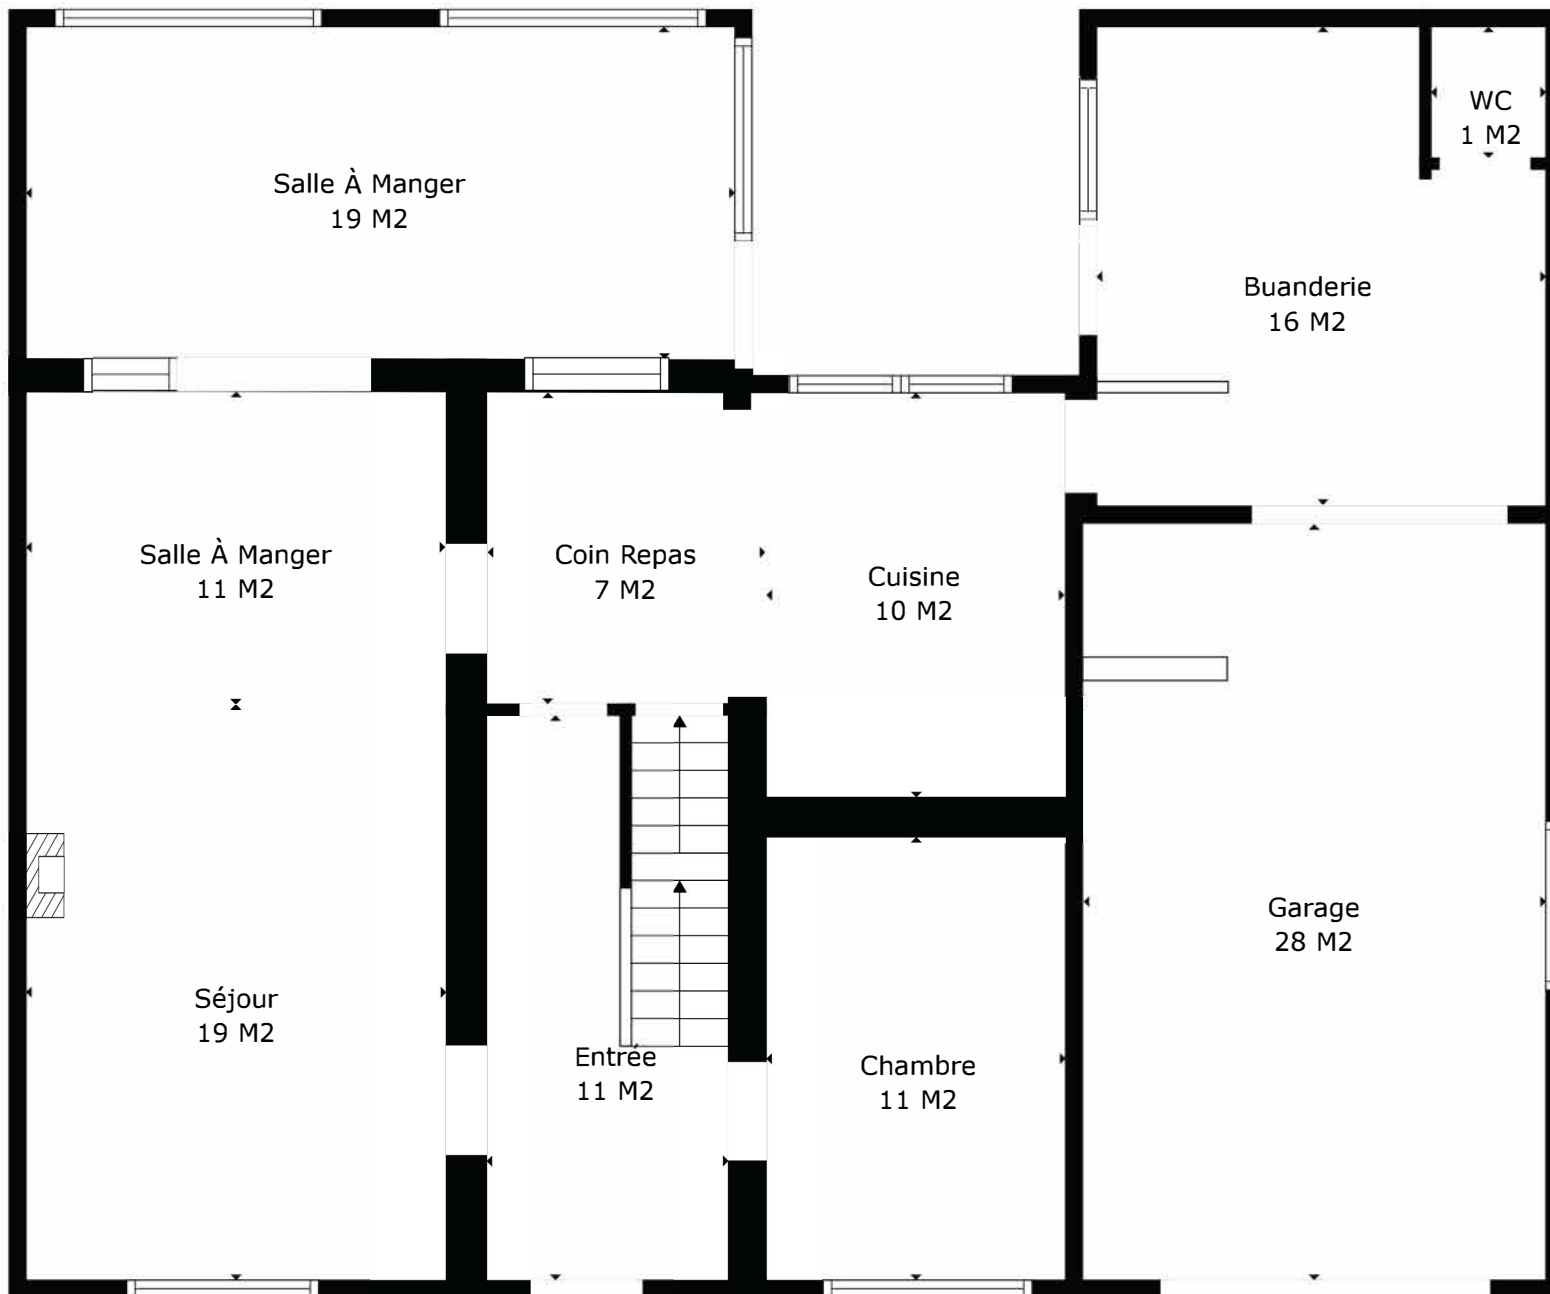

TOTAL: 221 m2

Les Mesures Sont Calculees Par La Technologie Cubicasa. Considerees Hautement Fiables Mais Non Garanties.

TOTAL: 221 m²

Les Mesures Sont Calculees Par La Technologie Cubicasa. Considerees Hautement Fiables Mais Non Garanties.

TOTAL: 221 m2

Les Mesures Sont Calculees Par La Technologie Cubicasa. Considerees Hautement Fiables Mais Non Garanties.

Rez

Étage 1

Sous-sol

TOTAL: 221 m²

Les Mesures Sont Calculees Par La Technologie Cubicasa. Considerees Hautement Fiables Mais Non Garanties.