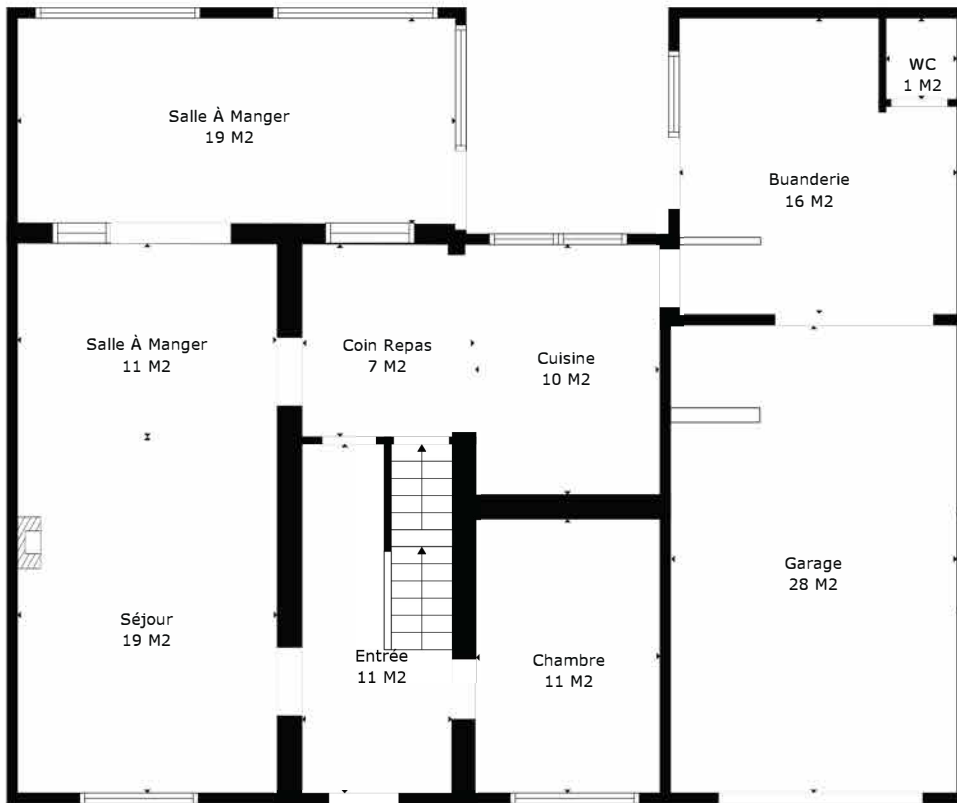

TOTAL: 221 m2

Les Mesures Sont Calculees Par La Technologie Cubicasa. Considerees Hautement Fiables Mais Non Garanties.

TOTAL: 221 m²

Les Mesures Sont Calculees Par La Technologie Cubicasa. Considerees Hautement Fiables Mais Non Garanties.

TOTAL: 221 m2

Les Mesures Sont Calculees Par La Technologie Cubicasa. Considerees Hautement Fiables Mais Non Garanties.

Rez

Étage 1

Sous-sol

TOTAL: 221 m²

Les Mesures Sont Calculees Par La Technologie Cubicasa. Considerees Hautement Fiables Mais Non Garanties.