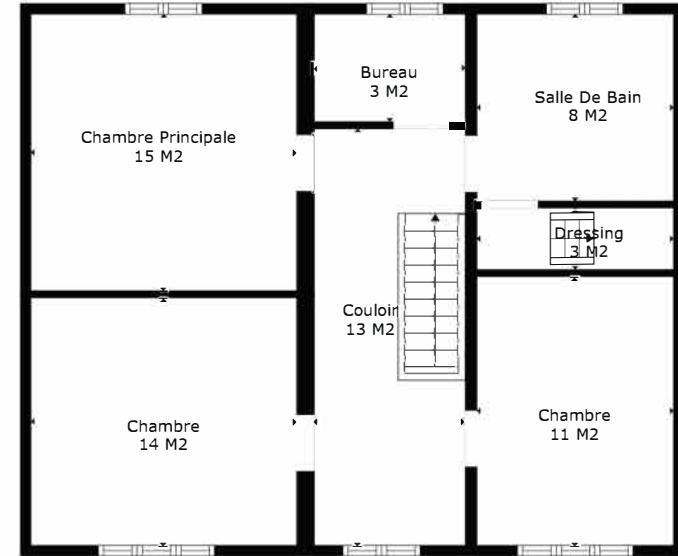

TOTAL: 221 m2

Les Mesures Sont Calculees Par La Technologie Cubicasa. Considerees Hautement Fiables Mais Non Garanties.

TOTAL: 221 m²

Les Mesures Sont Calculees Par La Technologie Cubicasa. Considerees Hautement Fiables Mais Non Garanties.

TOTAL: 221 m2

Les Mesures Sont Calculees Par La Technologie Cubicasa. Considerees Hautement Fiables Mais Non Garanties.

Rez

Étage 1

Sous-sol

TOTAL: 221 m²

Les Mesures Sont Calculees Par La Technologie Cubicasa. Considerees Hautement Fiables Mais Non Garanties.