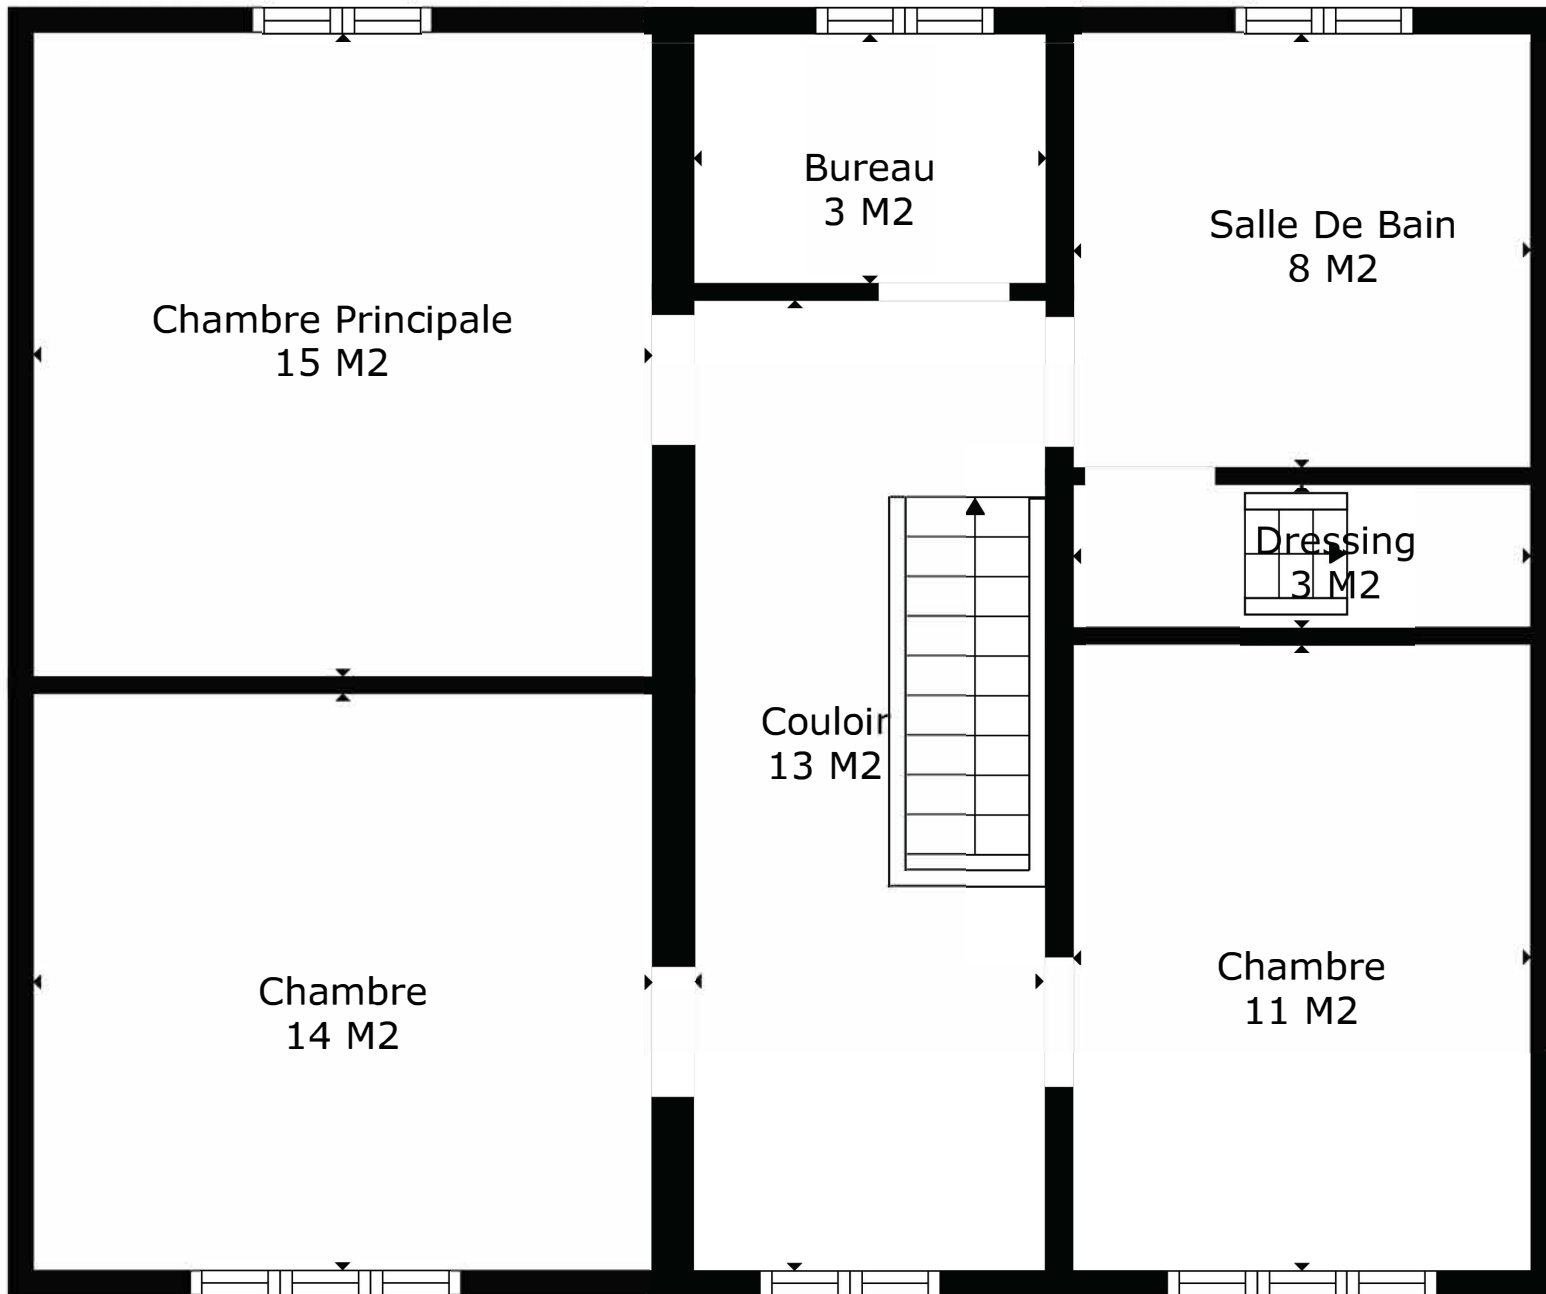

TOTAL: 221 m2

Les Mesures Sont Calculees Par La Technologie Cubicasa. Considerees Hautement Fiables Mais Non Garanties.

TOTAL: 221 m²

Les Mesures Sont Calculees Par La Technologie Cubicasa. Considerees Hautement Fiables Mais Non Garanties.

TOTAL: 221 m2

Les Mesures Sont Calculees Par La Technologie Cubicasa. Considerees Hautement Fiables Mais Non Garanties.

Rez

Étage 1

Sous-sol

TOTAL: 221 m²

Les Mesures Sont Calculees Par La Technologie Cubicasa. Considerees Hautement Fiables Mais Non Garanties.