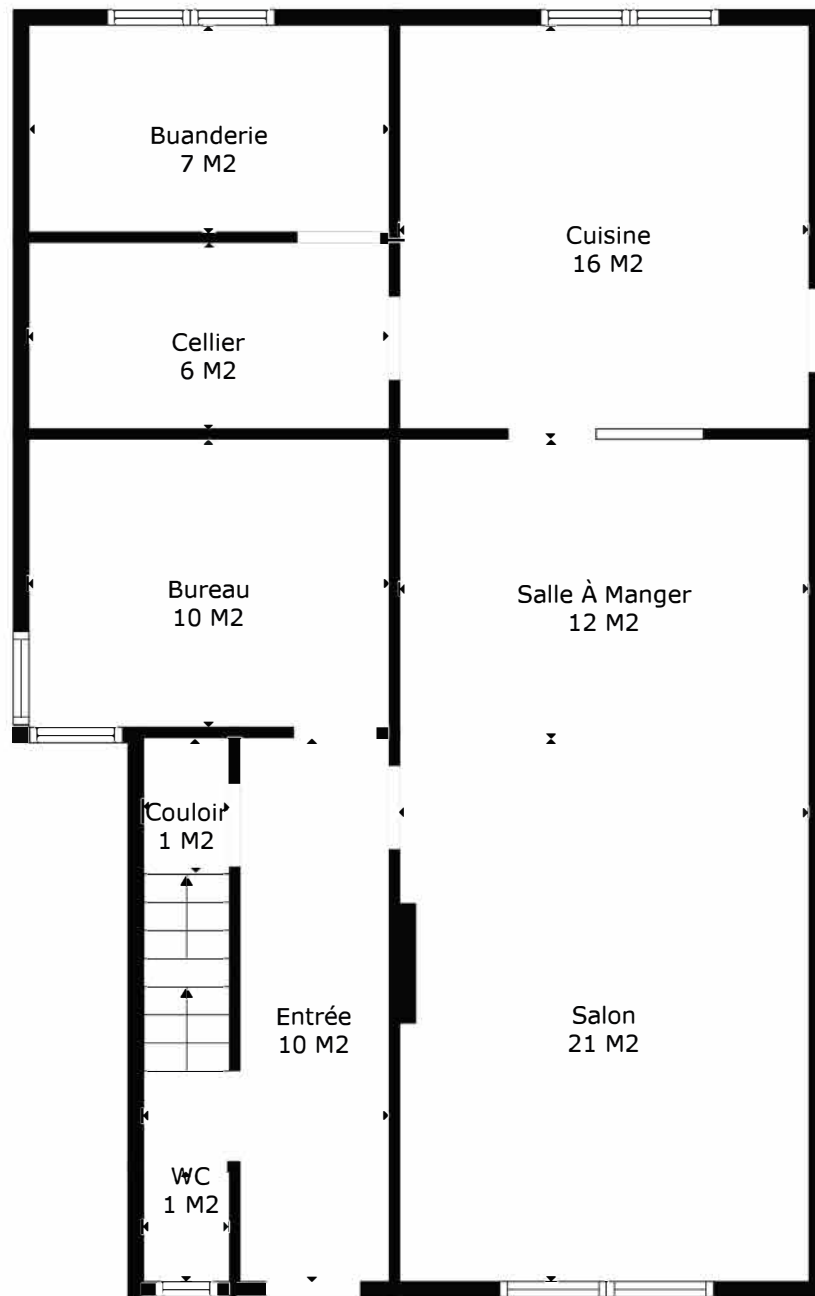

TOTAL: 218 m2

Les Mesures Sont Calculees Par La Technologie Cubicasa. Considerees Hautement Fiables Mais Non Garanties.

TOTAL: 218 m2

Les Mesures Sont Calculees Par La Technologie Cubicasa. Considerees Hautement Fiables Mais Non Garanties.

TOTAL: 218 m2

Les Mesures Sont Calculees Par La Technologie Cubicasa. Considerees Hautement Fiables Mais Non Garanties.

Chambres
21 M2

TOTAL: 218 m2

Les Mesures Sont Calculees Par La Technologie Cubicasa. Considerees Hautement Fiables Mais Non Garanties.

Rez

Étage 1

Sous-sol

Étage 2

TOTAL: 218 m²

Les Mesures Sont Calculees Par La Technologie Cubicasa. Considerees Hautement Fiables Mais Non Garanties.