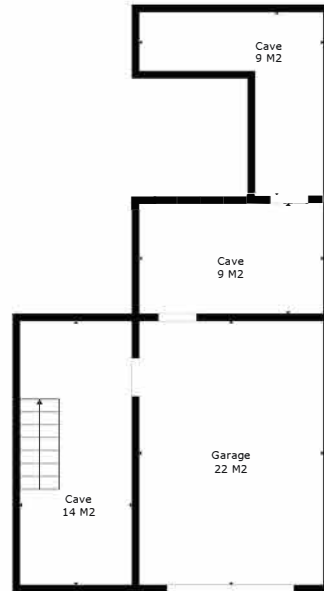

TOTAL: 218 m2

Les Mesures Sont Calculees Par La Technologie Cubicasa. Considerees Hautement Fiables Mais Non Garanties.

TOTAL: 218 m2

Les Mesures Sont Calculees Par La Technologie Cubicasa. Considerees Hautement Fiables Mais Non Garanties.

TOTAL: 218 m2

Les Mesures Sont Calculees Par La Technologie Cubicasa. Considerees Hautement Fiables Mais Non Garanties.

Chambres
21 M2

TOTAL: 218 m2

Les Mesures Sont Calculees Par La Technologie Cubicasa. Considerees Hautement Fiables Mais Non Garanties.

Rez

Étage 1

Sous-sol

Étage 2

TOTAL: 218 m²

Les Mesures Sont Calculees Par La Technologie Cubicasa. Considerees Hautement Fiables Mais Non Garanties.