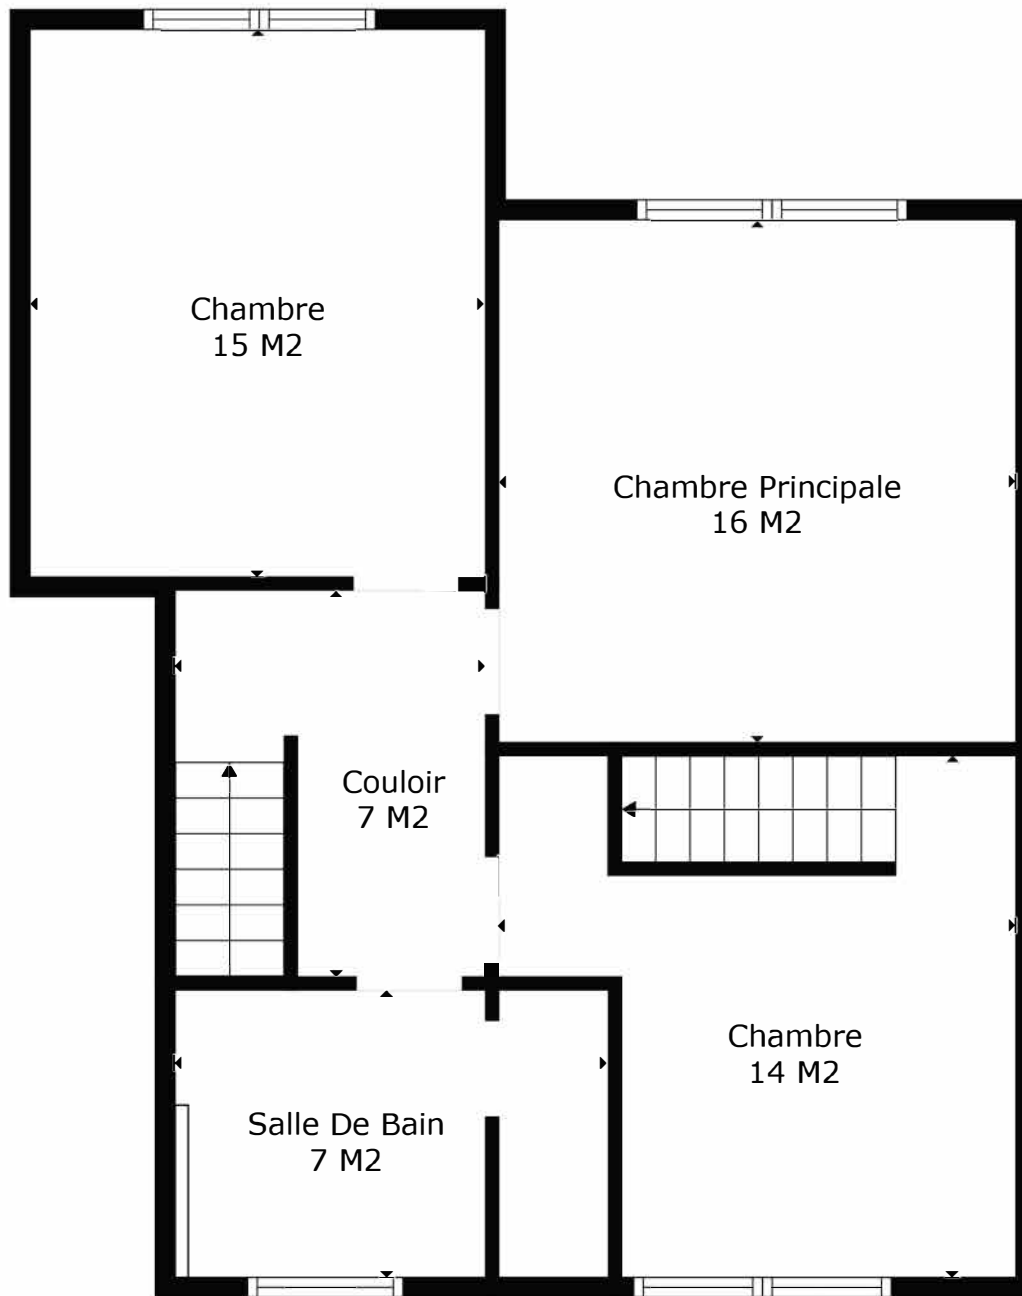

TOTAL: 218 m2

Les Mesures Sont Calculees Par La Technologie Cubicasa. Considerees Hautement Fiables Mais Non Garanties.

TOTAL: 218 m2

Les Mesures Sont Calculees Par La Technologie Cubicasa. Considerees Hautement Fiables Mais Non Garanties.

TOTAL: 218 m2

Les Mesures Sont Calculees Par La Technologie Cubicasa. Considerees Hautement Fiables Mais Non Garanties.

Chambres
21 M2

TOTAL: 218 m2

Les Mesures Sont Calculees Par La Technologie Cubicasa. Considerees Hautement Fiables Mais Non Garanties.

Rez

Étage 1

Sous-sol

Étage 2

TOTAL: 218 m²

Les Mesures Sont Calculees Par La Technologie Cubicasa. Considerees Hautement Fiables Mais Non Garanties.