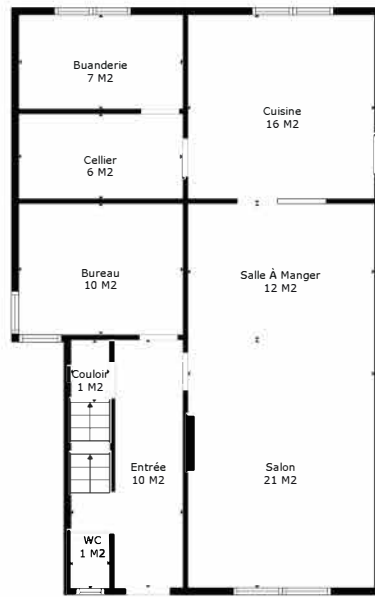

TOTAL: 218 m2

Les Mesures Sont Calculees Par La Technologie Cubicasa. Considerees Hautement Fiables Mais Non Garanties.

TOTAL: 218 m2

Les Mesures Sont Calculees Par La Technologie Cubicasa. Considerees Hautement Fiables Mais Non Garanties.

TOTAL: 218 m2

Les Mesures Sont Calculees Par La Technologie Cubicasa. Considerees Hautement Fiables Mais Non Garanties.

Chambres
21 M2

TOTAL: 218 m2

Les Mesures Sont Calculees Par La Technologie Cubicasa. Considerees Hautement Fiables Mais Non Garanties.

Rez

Étage 1

Sous-sol

Étage 2

TOTAL: 218 m²

Les Mesures Sont Calculees Par La Technologie Cubicasa. Considerees Hautement Fiables Mais Non Garanties.