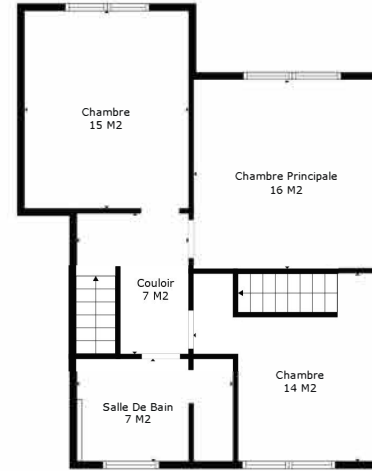

TOTAL: 218 m2

Les Mesures Sont Calculees Par La Technologie Cubicasa. Considerees Hautement Fiables Mais Non Garanties.

TOTAL: 218 m2

Les Mesures Sont Calculees Par La Technologie Cubicasa. Considerees Hautement Fiables Mais Non Garanties.

TOTAL: 218 m2

Les Mesures Sont Calculees Par La Technologie Cubicasa. Considerees Hautement Fiables Mais Non Garanties.

Chambres
21 M2

TOTAL: 218 m2

Les Mesures Sont Calculees Par La Technologie Cubicasa. Considerees Hautement Fiables Mais Non Garanties.

Rez

Étage 1

Sous-sol

Étage 2

TOTAL: 218 m²

Les Mesures Sont Calculees Par La Technologie Cubicasa. Considerees Hautement Fiables Mais Non Garanties.