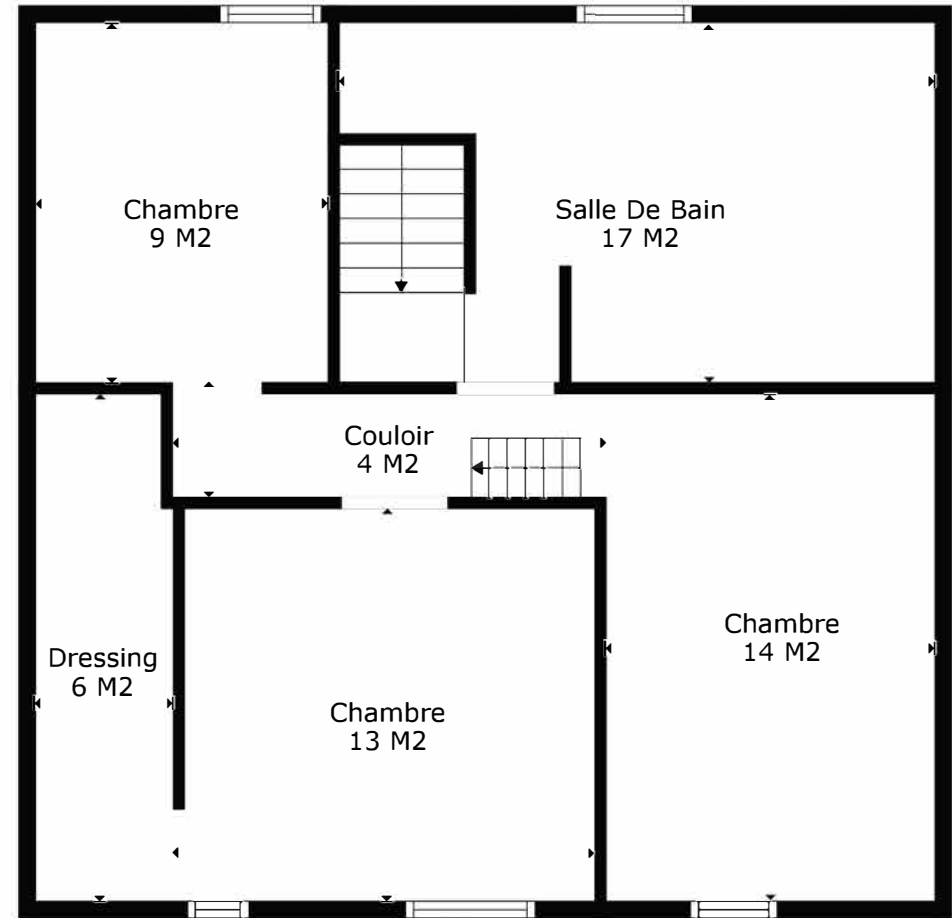

TOTAL: 128 m2

Les Mesures Sont Calculees Par La Technologie Cubicasa. Considerees Hautement Fiables Mais Non Garanties.

TOTAL: 128 m2

Les Mesures Sont Calculees Par La Technologie Cubicasa. Considerees Hautement Fiables Mais Non Garanties.

Rez

Étage 2

TOTAL: 34 m2
 BELOW GROUND: 9 m2, ÉTAGE 2: 25 m2
 SURFACES EXCLUES: SALON: 38 m2, CUISINE: 18 m2, CHAMBRE: 37 m2,
 COULOIR: 4 m2

Les Mesures Sont Calculees Par La Technologie Cubicasa. Considerees Hautement Fiables Mais Non Garanties.