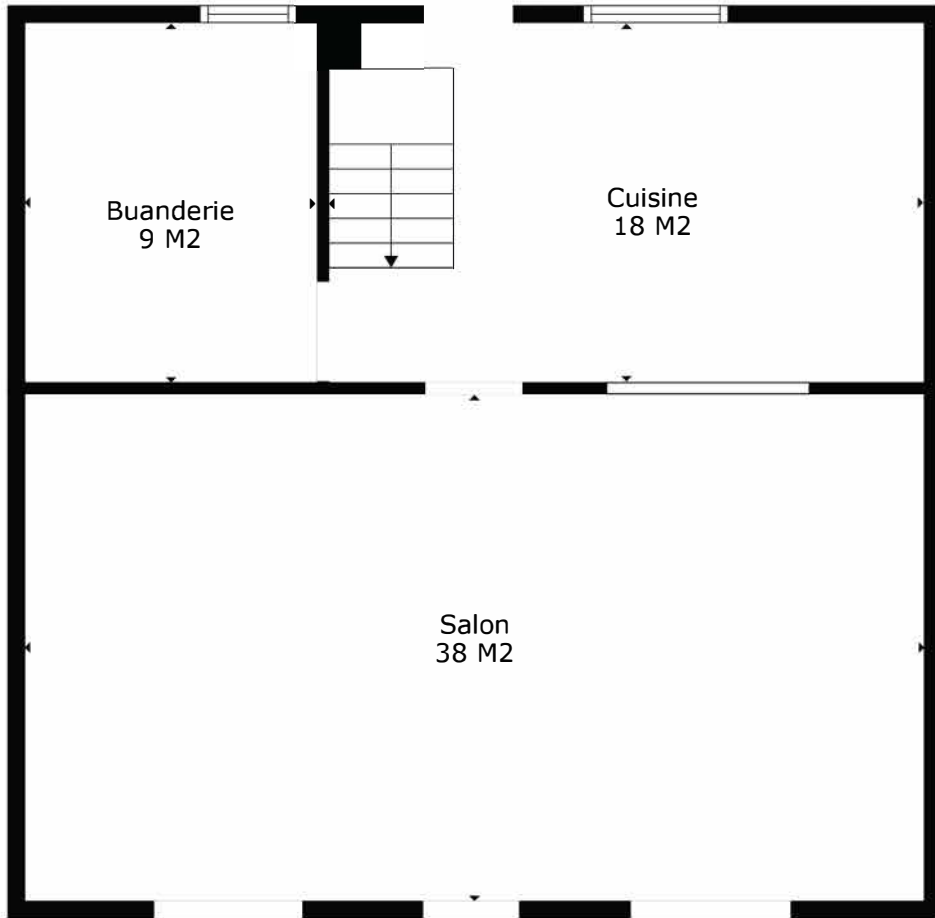

TOTAL: 128 m2

Les Mesures Sont Calculees Par La Technologie Cubicasa. Considerees Hautement Fiables Mais Non Garanties.

TOTAL: 128 m2

Les Mesures Sont Calculees Par La Technologie Cubicasa. Considerees Hautement Fiables Mais Non Garanties.

Rez

Étage 2

TOTAL: 34 m2
 BELOW GROUND: 9 m2, ÉTAGE 2: 25 m2
 SURFACES EXCLUES: SALON: 38 m2, CUISINE: 18 m2, CHAMBRE: 37 m2,
 COULOIR: 4 m2

Les Mesures Sont Calculees Par La Technologie Cubicasa. Considerees Hautement Fiables Mais Non Garanties.