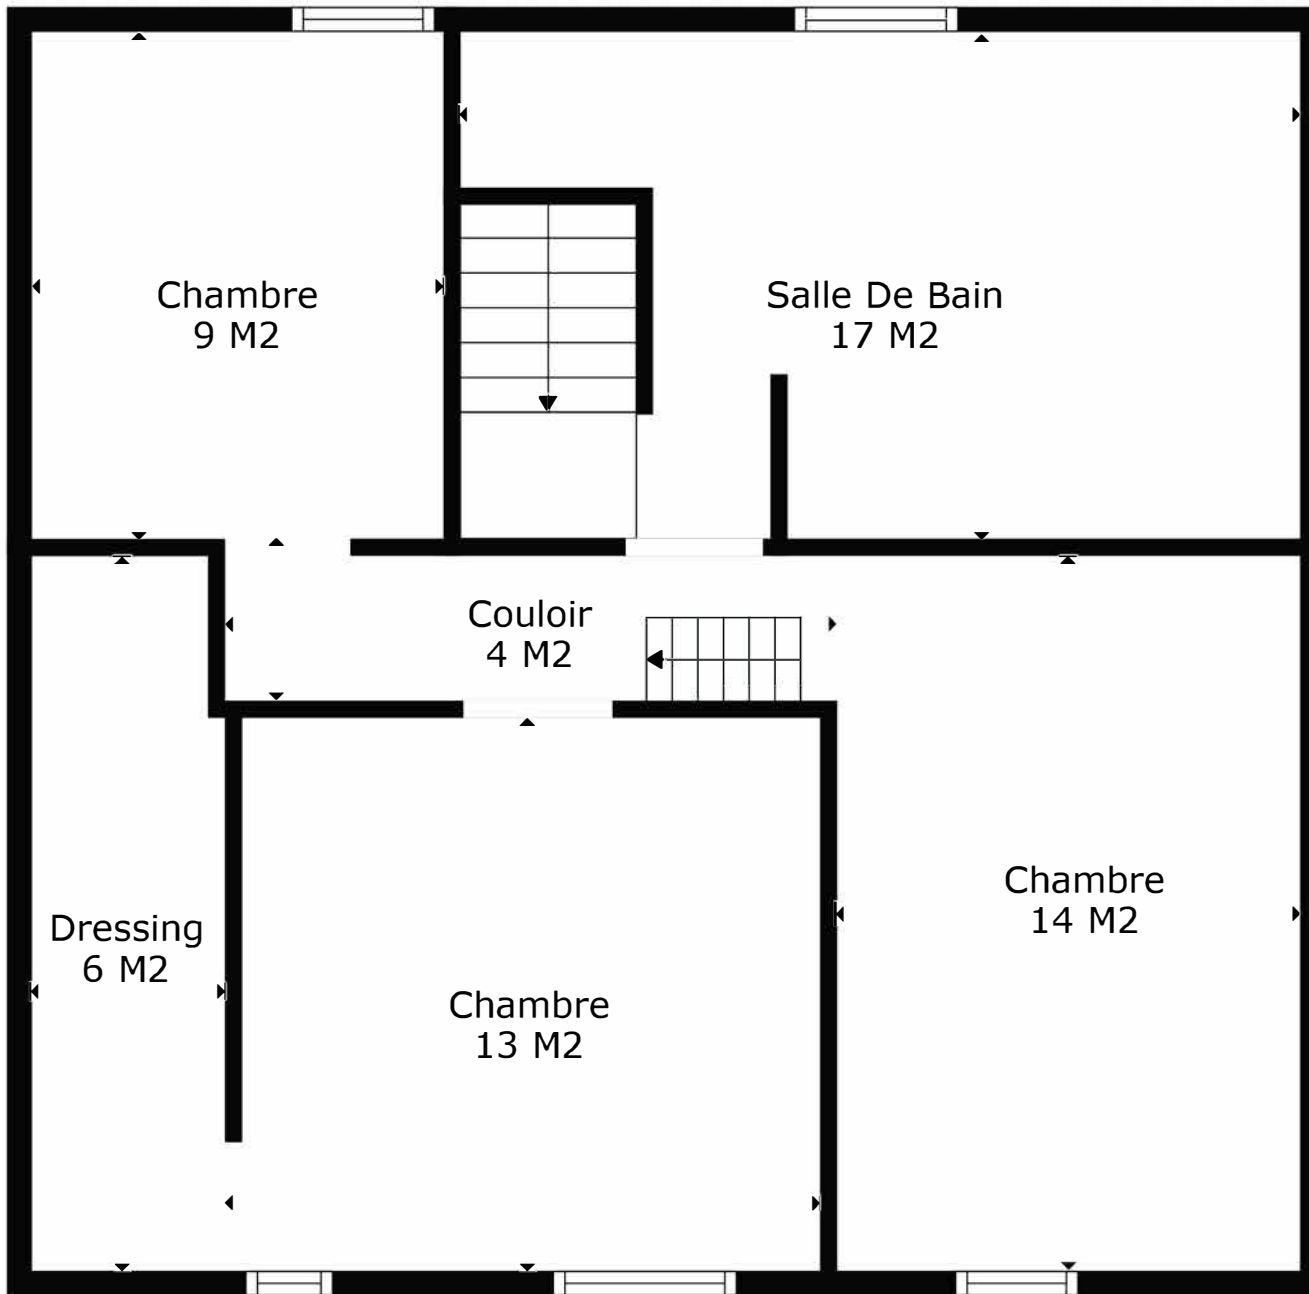

TOTAL: 128 m2

Les Mesures Sont Calculees Par La Technologie Cubicasa. Considerees Hautement Fiables Mais Non Garanties.

TOTAL: 128 m2

Les Mesures Sont Calculees Par La Technologie Cubicasa. Considerees Hautement Fiables Mais Non Garanties.

Rez

Étage 2

TOTAL: 34 m2
 BELOW GROUND: 9 m2, ÉTAGE 2: 25 m2
 SURFACES EXCLUES: SALON: 38 m2, CUISINE: 18 m2, CHAMBRE: 37 m2,
 COULOIR: 4 m2

Les Mesures Sont Calculees Par La Technologie Cubicasa. Considerees Hautement Fiables Mais Non Garanties.