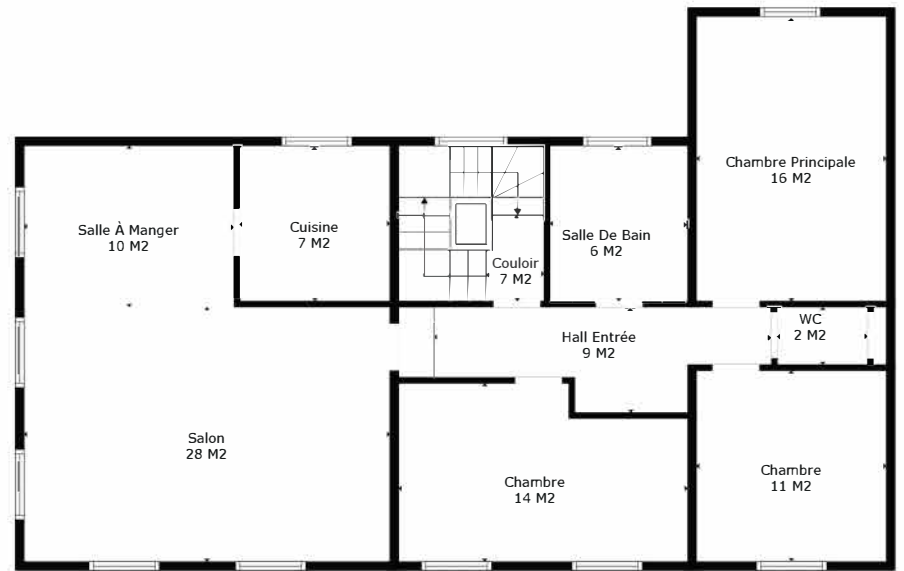

**TOTAL: 378 m2**

Les Mesures Sont Calculees Par La Technologie Cubicasa. Considerees Hautement Fiables Mais Non Garanties.

Commerce  
73 M2

WC  
1 M2

Commerce  
21 M2

Bureau  
8 M2

**TOTAL: 378 m2**

Les Mesures Sont Calculees Par La Technologie Cubicasa. Considerees Hautement Fiables Mais Non Garanties.

**TOTAL: 378 m<sup>2</sup>**

Les Mesures Sont Calculees Par La Technologie Cubicasa. Considerees Hautement Fiables Mais Non Garanties.

**TOTAL: 378 m<sup>2</sup>**

Les Mesures Sont Calculees Par La Technologie Cubicasa. Considerees Hautement Fiables Mais Non Garanties.

Rez

Étage 1 Appartement 1

Sous-sol

Étage 2 Appartement 2

**TOTAL: 378 m2**

Les Mesures Sont Calculees Par La Technologie Cubicasa. Considerees Hautement Fiables Mais Non Garanties.

M&F