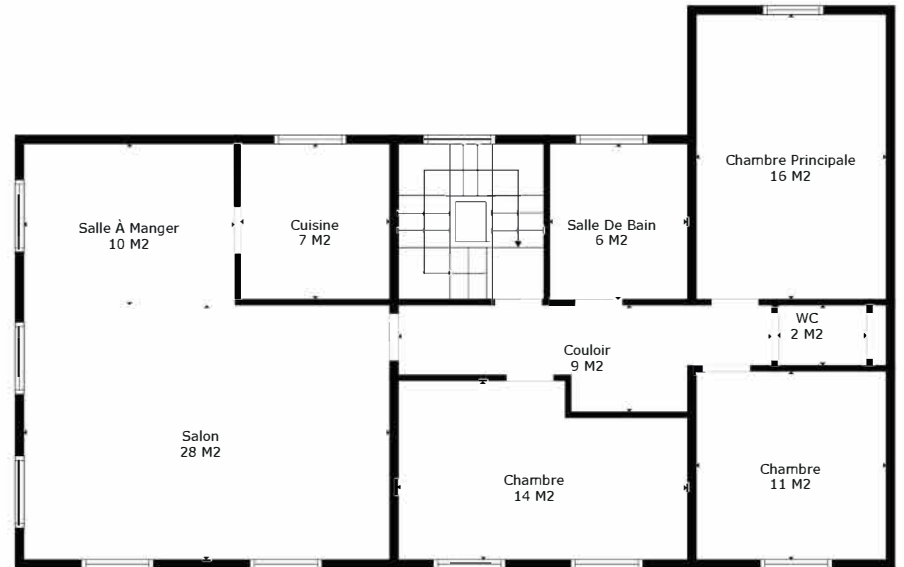

**TOTAL: 378 m2**

Les Mesures Sont Calculees Par La Technologie Cubicasa. Considerees Hautement Fiables Mais Non Garanties.

Commerce  
73 M2

WC  
1 M2

Commerce  
21 M2

Bureau  
8 M2

**TOTAL: 378 m2**

Les Mesures Sont Calculees Par La Technologie Cubicasa. Considerees Hautement Fiables Mais Non Garanties.

**TOTAL: 378 m<sup>2</sup>**

Les Mesures Sont Calculees Par La Technologie Cubicasa. Considerees Hautement Fiables Mais Non Garanties.

**TOTAL: 378 m<sup>2</sup>**

Les Mesures Sont Calculees Par La Technologie Cubicasa. Considerees Hautement Fiables Mais Non Garanties.

Rez

Étage 1 Appartement 1

Sous-sol

Étage 2 Appartement 2

**TOTAL: 378 m2**

Les Mesures Sont Calculees Par La Technologie Cubicasa. Considerees Hautement Fiables Mais Non Garanties.

M&F