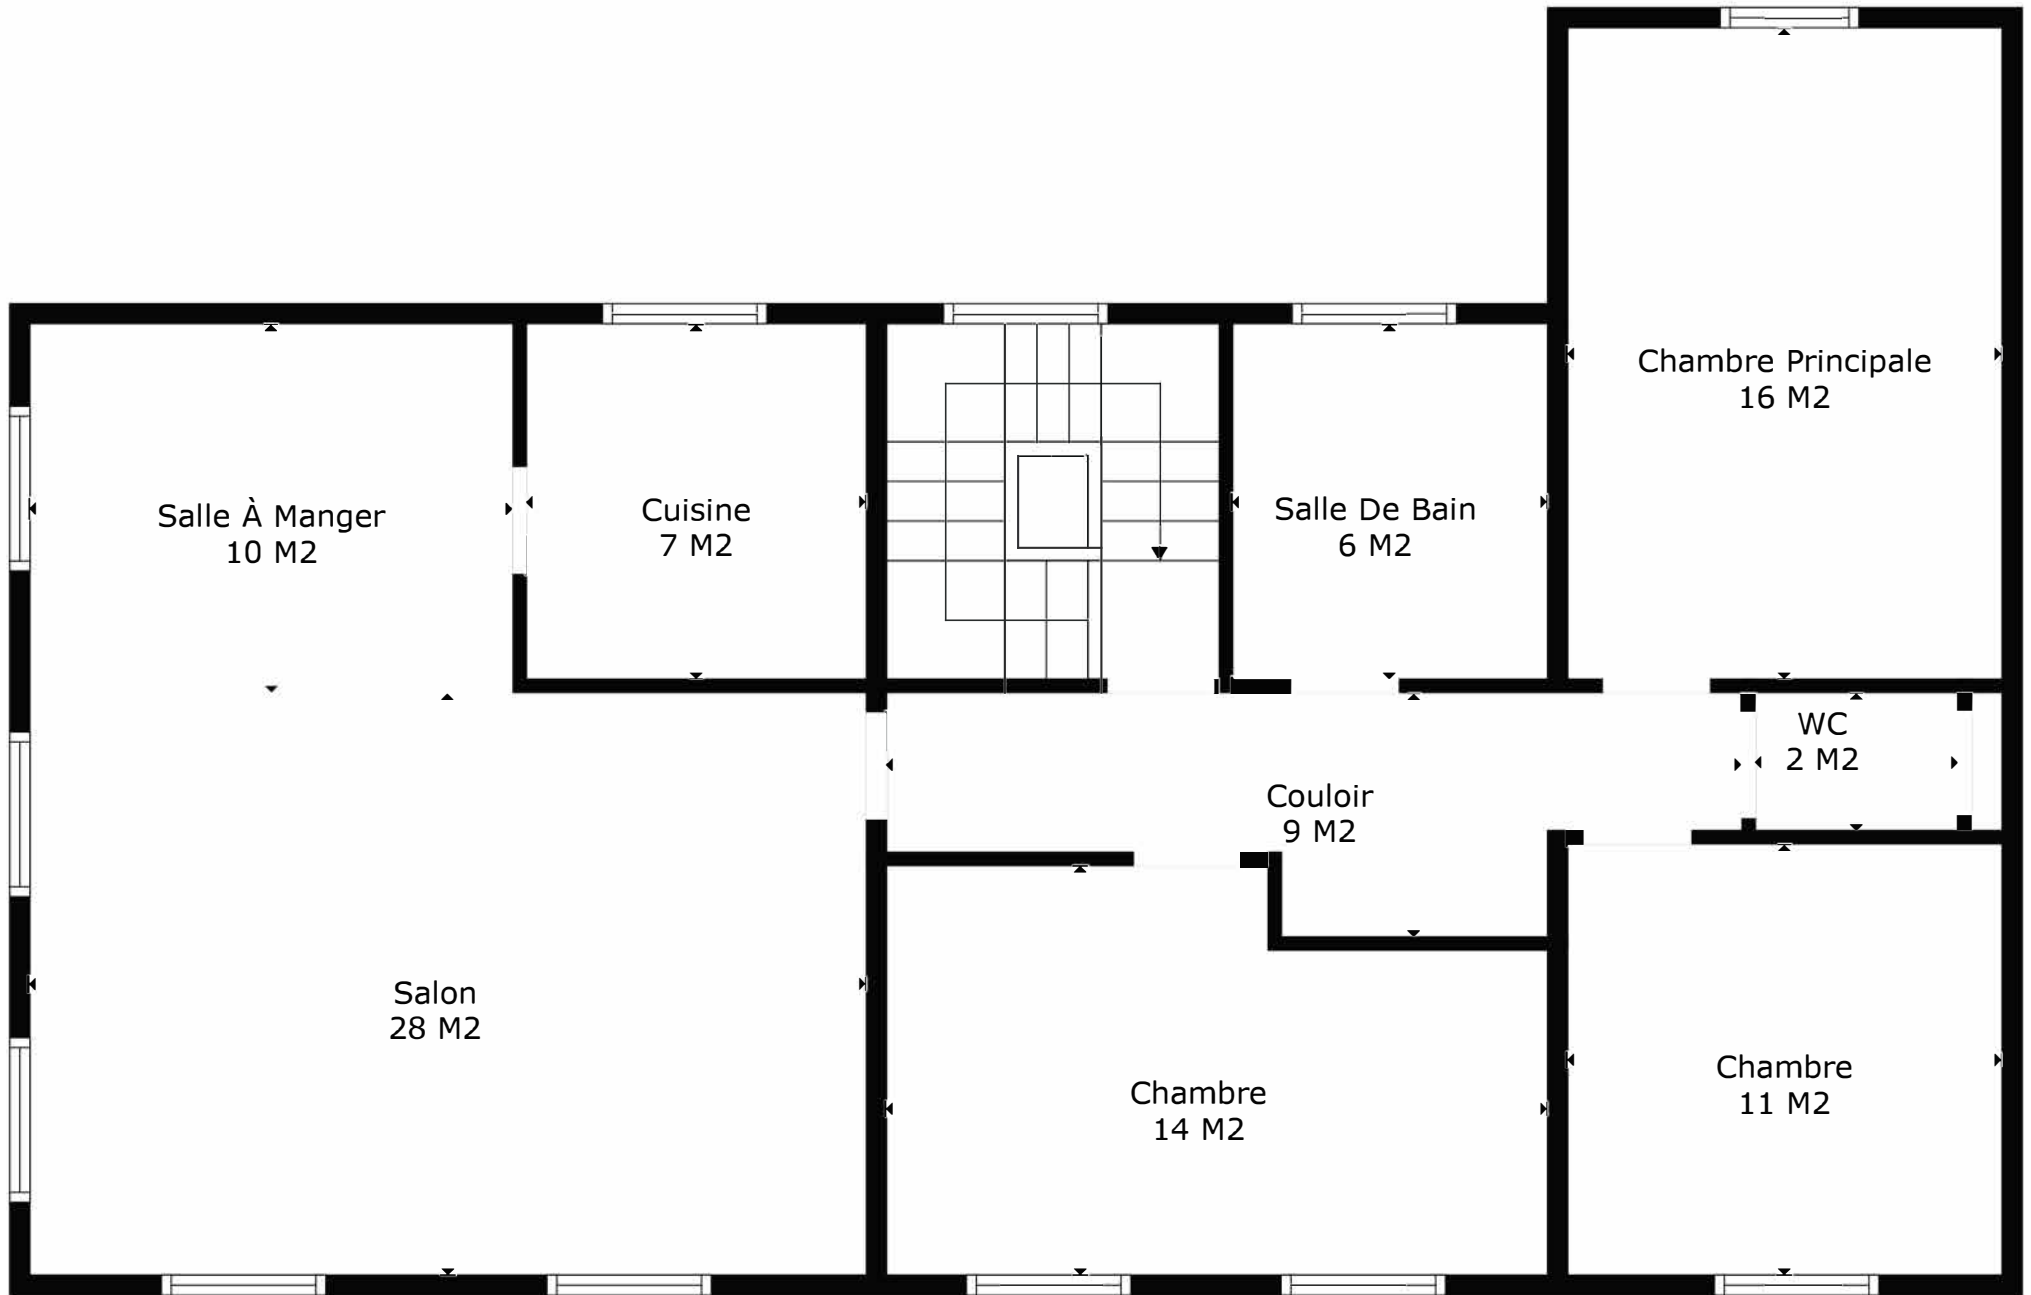

**TOTAL: 378 m2**

Les Mesures Sont Calculees Par La Technologie Cubicasa. Considerees Hautement Fiables Mais Non Garanties.

Commerce  
73 M2

WC  
1 M2

Commerce  
21 M2

Bureau  
8 M2

**TOTAL: 378 m2**

Les Mesures Sont Calculees Par La Technologie Cubicasa. Considerees Hautement Fiables Mais Non Garanties.

**TOTAL: 378 m<sup>2</sup>**

Les Mesures Sont Calculees Par La Technologie Cubicasa. Considerees Hautement Fiables Mais Non Garanties.

**TOTAL: 378 m<sup>2</sup>**

Les Mesures Sont Calculees Par La Technologie Cubicasa. Considerees Hautement Fiables Mais Non Garanties.

Rez

Étage 1 Appartement 1

Sous-sol

Étage 2 Appartement 2

**TOTAL: 378 m2**

Les Mesures Sont Calculees Par La Technologie Cubicasa. Considerees Hautement Fiables Mais Non Garanties.

M&F