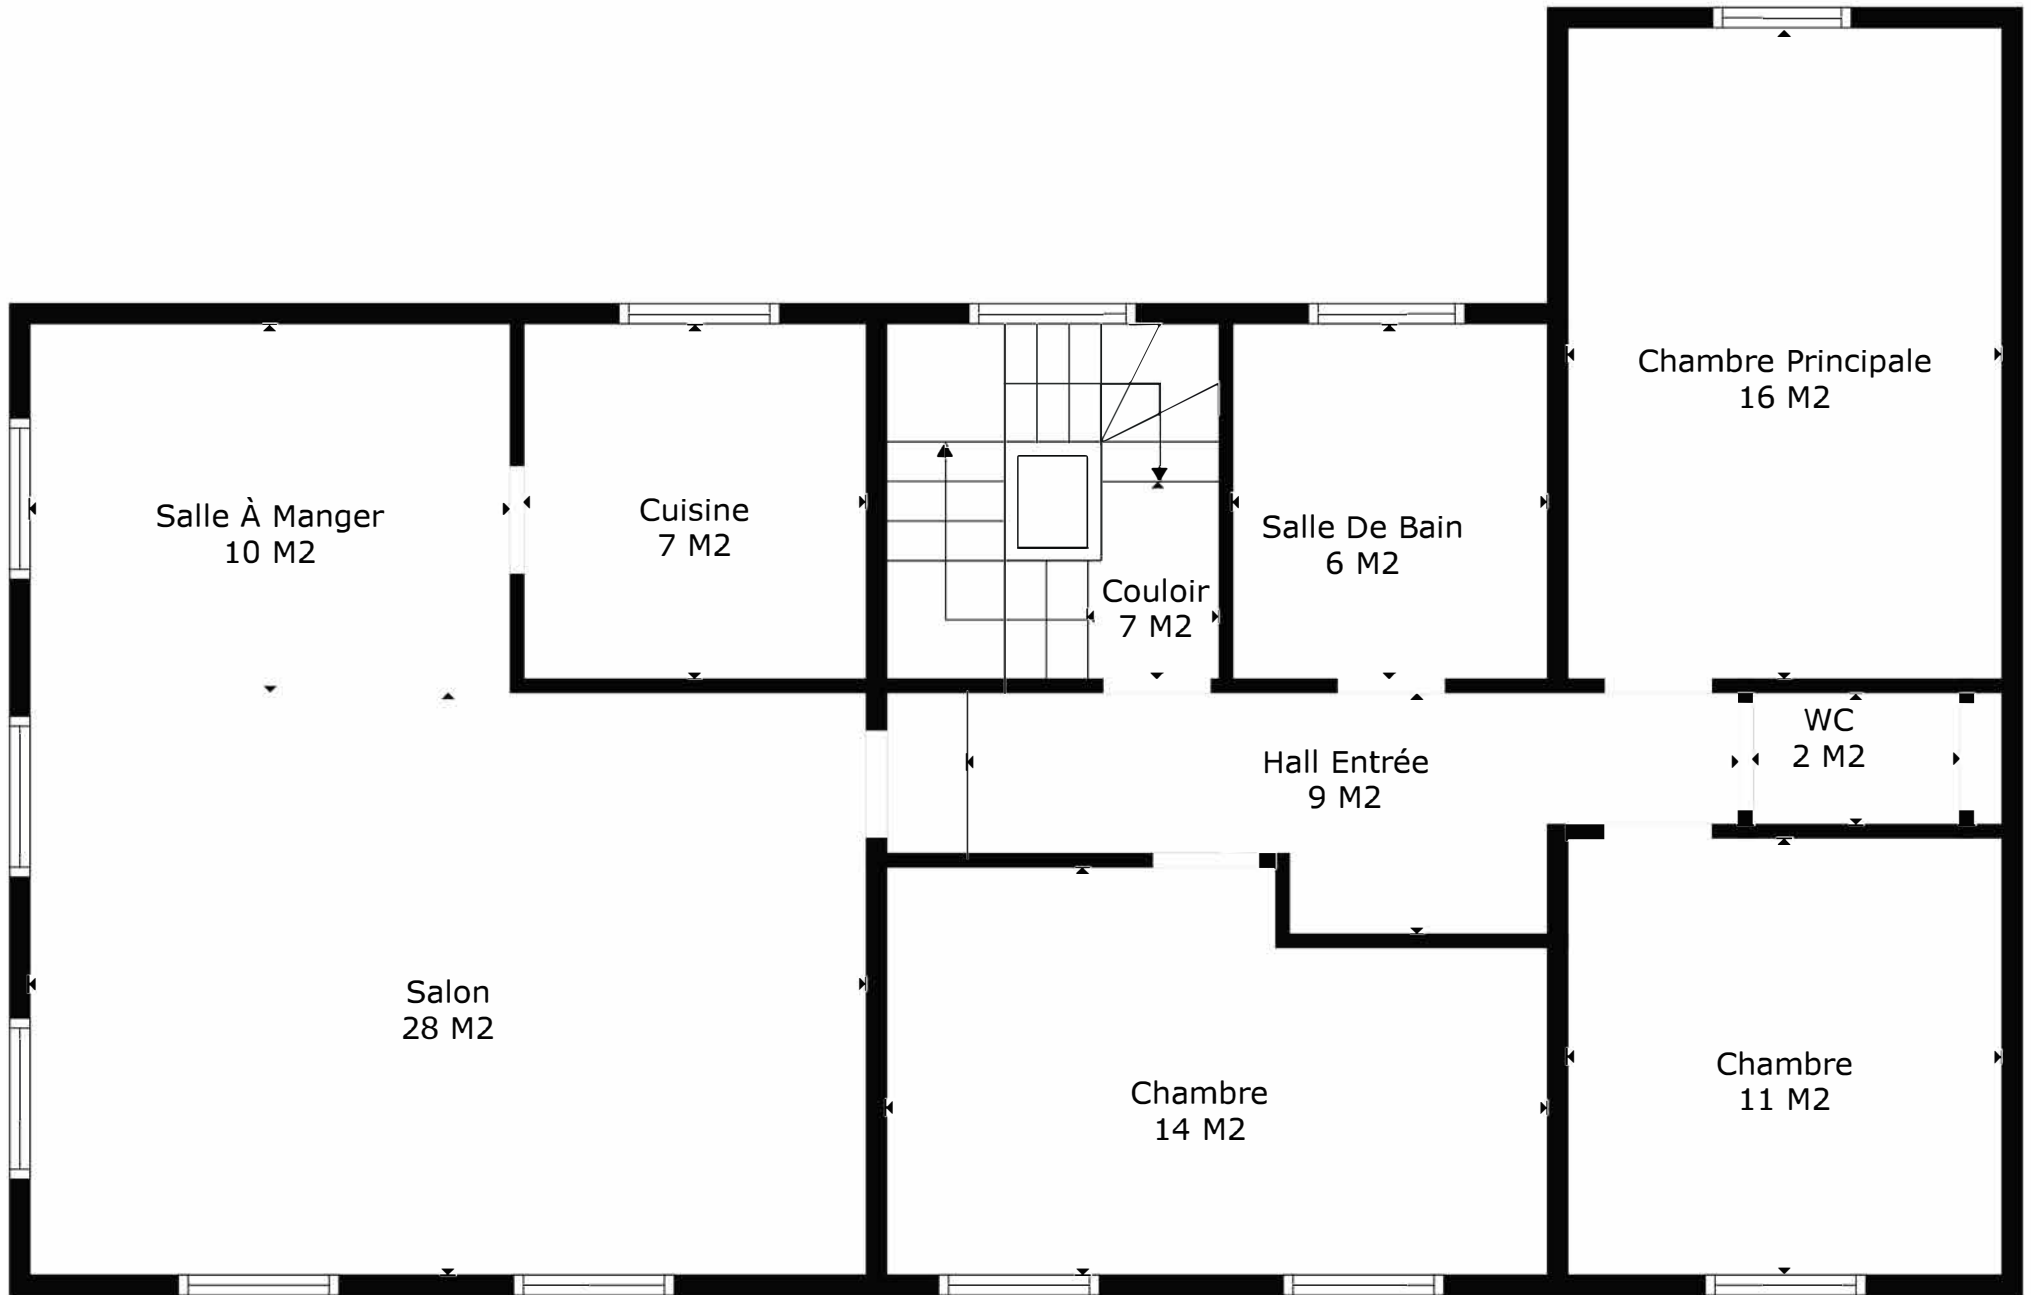

**TOTAL: 378 m2**

Les Mesures Sont Calculees Par La Technologie Cubicasa. Considerees Hautement Fiables Mais Non Garanties.

Commerce  
73 M2

WC  
1 M2

Commerce  
21 M2

Bureau  
8 M2

**TOTAL: 378 m2**

Les Mesures Sont Calculees Par La Technologie Cubicasa. Considerees Hautement Fiables Mais Non Garanties.

**TOTAL: 378 m<sup>2</sup>**

Les Mesures Sont Calculees Par La Technologie Cubicasa. Considerees Hautement Fiables Mais Non Garanties.

**TOTAL: 378 m<sup>2</sup>**

Les Mesures Sont Calculees Par La Technologie Cubicasa. Considerees Hautement Fiables Mais Non Garanties.

Rez

Étage 1 Appartement 1

Sous-sol

Étage 2 Appartement 2

**TOTAL: 378 m2**

Les Mesures Sont Calculees Par La Technologie Cubicasa. Considerees Hautement Fiables Mais Non Garanties.

M&F