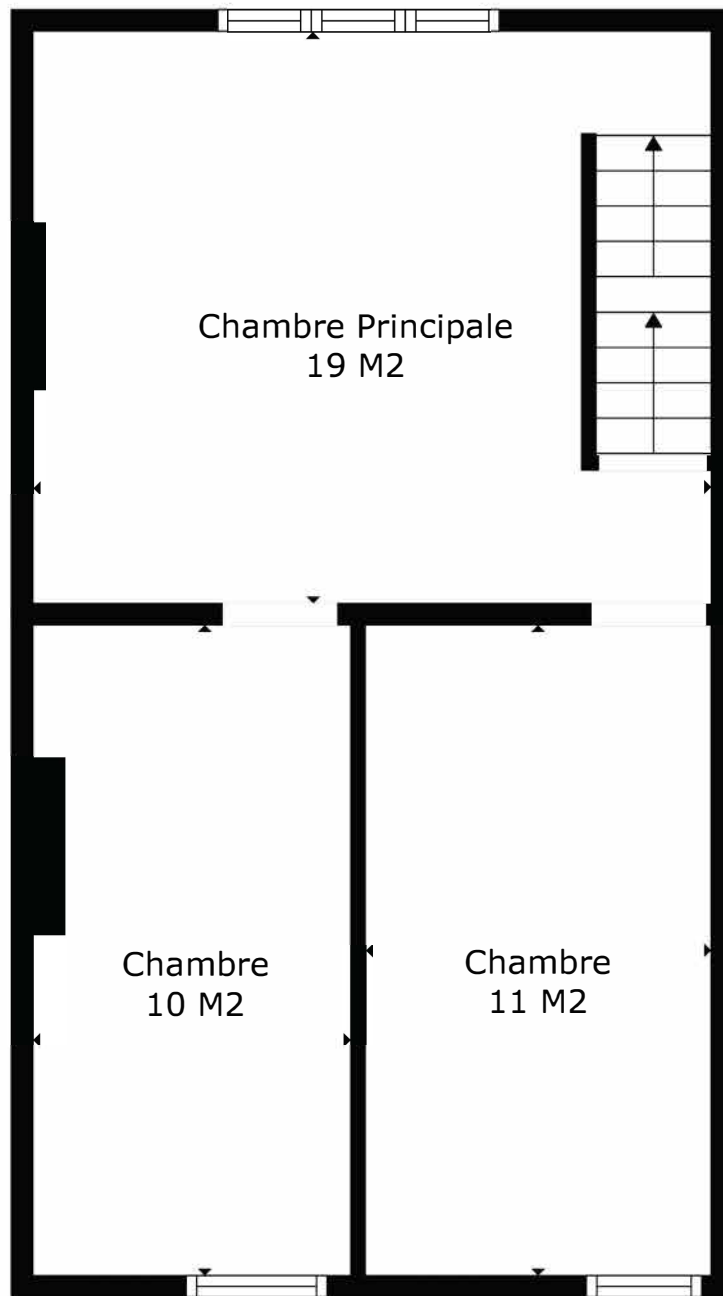

**TOTAL: 199 m<sup>2</sup>**

Les Mesures Sont Calculees Par La Technologie Cubicasa. Considerees Hautement Fiables Mais Non Garanties.

Chambre Principale  
19 M2

Chambre  
10 M2

Chambre  
11 M2

**TOTAL: 199 m2**

Les Mesures Sont Calculees Par La Technologie Cubicasa. Considerees Hautement Fiables Mais Non Garanties.

Grenier Aménageable  
35 M2

**TOTAL: 199 m2**

Les Mesures Sont Calculees Par La Technologie Cubicasa. Considerees Hautement Fiables Mais Non Garanties.

**TOTAL: 199 m2**

Les Mesures Sont Calculees Par La Technologie Cubicasa. Considerees Hautement Fiables Mais Non Garanties.