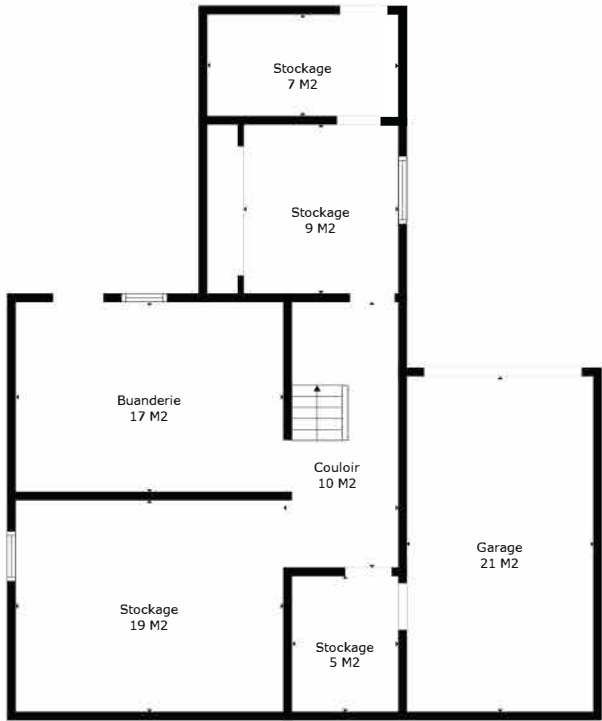

TOTAL: 208 m2

Les Mesures Sont Calculees Par La Technologie Cubicasa. Considerees Hautement Fiables Mais Non Garanties.

M&F

TOTAL: 208 m2

Les Mesures Sont Calculees Par La Technologie Cubicasa. Considerees Hautement Fiables Mais Non Garanties.

TOTAL: 208 m2

Les Mesures Sont Calculees Par La Technologie Cubicasa. Considerees Hautement Fiables Mais Non Garanties.

TOTAL: 208 m2

Les Mesures Sont Calculees Par La Technologie Cubicasa. Considerees Hautement Fiables Mais Non Garanties.

Sous-sol

Rez

Étage 1

Étage 2

TOTAL: 208 m2

Les Mesures Sont Calculees Par La Technologie Cubicasa. Considerees Hautement Fiables Mais Non Garanties.