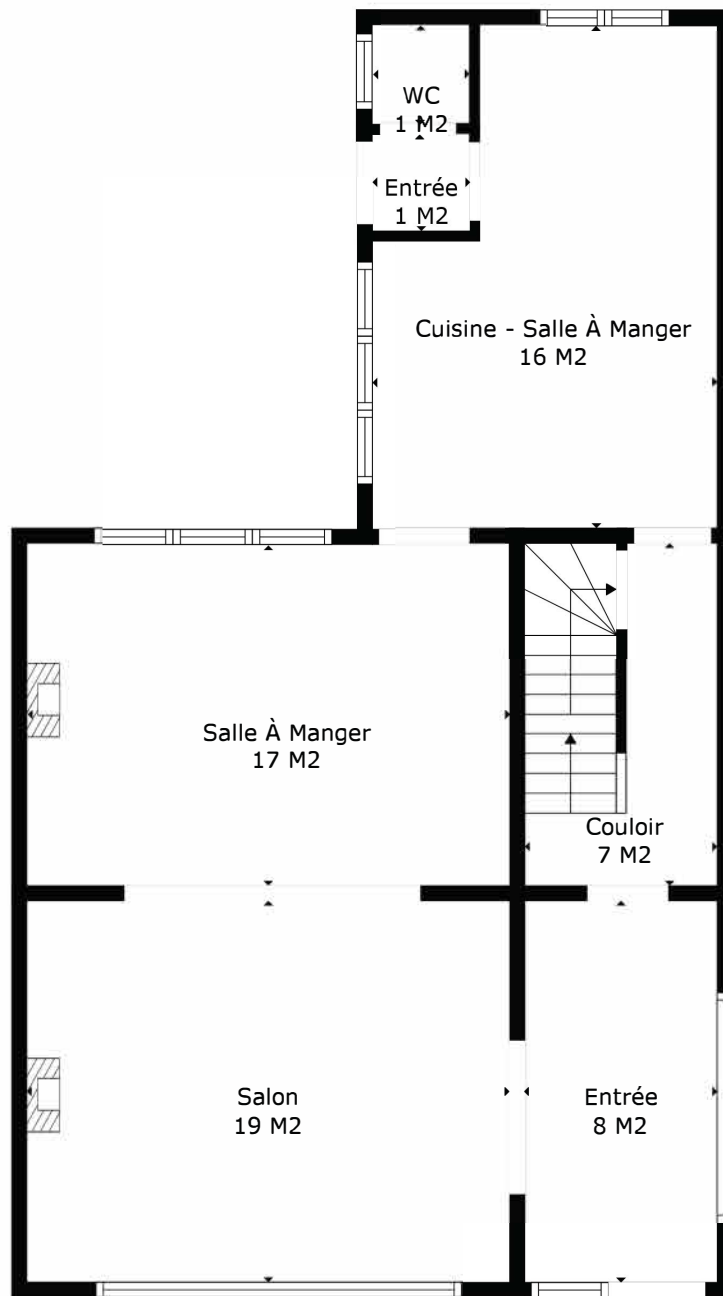

TOTAL: 208 m2

Les Mesures Sont Calculees Par La Technologie Cubicasa. Considerees Hautement Fiables Mais Non Garanties.

M&F

TOTAL: 208 m2

Les Mesures Sont Calculees Par La Technologie Cubicasa. Considerees Hautement Fiables Mais Non Garanties.

TOTAL: 208 m2

Les Mesures Sont Calculees Par La Technologie Cubicasa. Considerees Hautement Fiables Mais Non Garanties.

TOTAL: 208 m2

Les Mesures Sont Calculees Par La Technologie Cubicasa. Considerees Hautement Fiables Mais Non Garanties.

Sous-sol

Rez

Étage 1

Étage 2

TOTAL: 208 m2

Les Mesures Sont Calculees Par La Technologie Cubicasa. Considerees Hautement Fiables Mais Non Garanties.