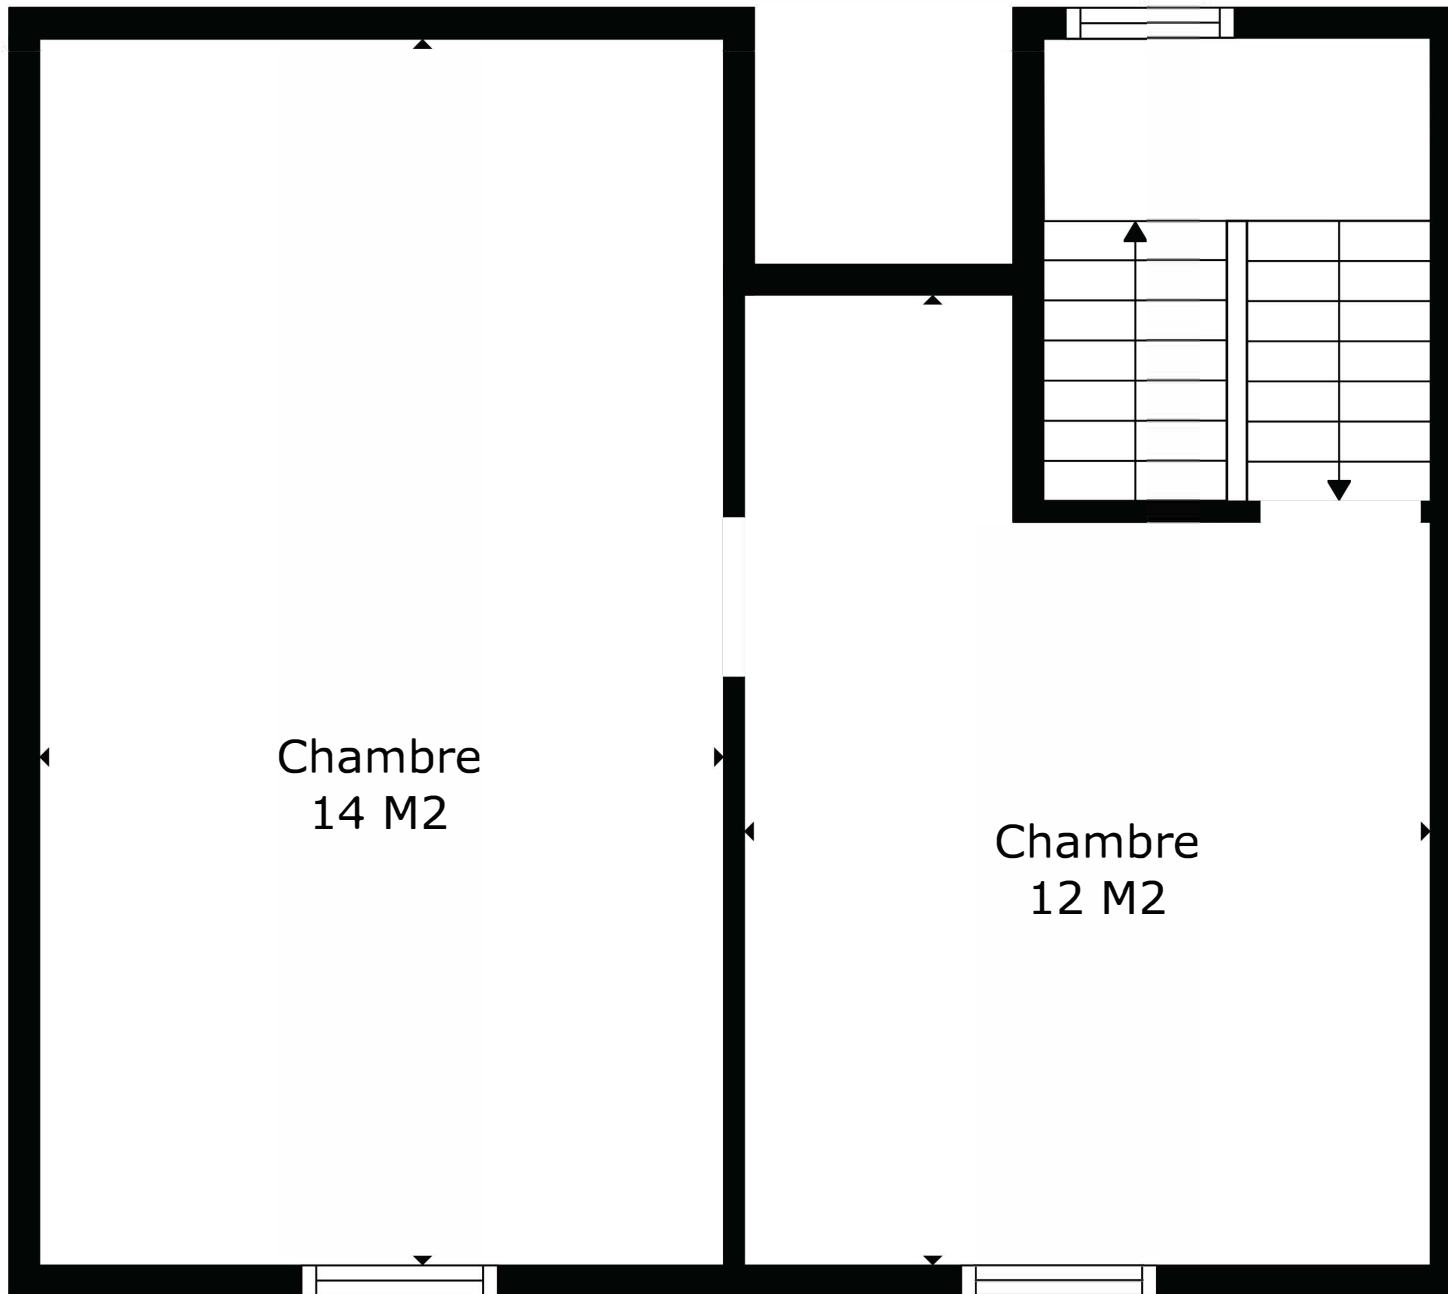

TOTAL: 208 m2

Les Mesures Sont Calculees Par La Technologie Cubicasa. Considerees Hautement Fiables Mais Non Garanties.

M&F

TOTAL: 208 m2

Les Mesures Sont Calculees Par La Technologie Cubicasa. Considerees Hautement Fiables Mais Non Garanties.

TOTAL: 208 m2

Les Mesures Sont Calculees Par La Technologie Cubicasa. Considerees Hautement Fiables Mais Non Garanties.

TOTAL: 208 m2

Les Mesures Sont Calculees Par La Technologie Cubicasa. Considerees Hautement Fiables Mais Non Garanties.

Sous-sol

Rez

Étage 1

Étage 2

TOTAL: 208 m2

Les Mesures Sont Calculees Par La Technologie Cubicasa. Considerees Hautement Fiables Mais Non Garanties.