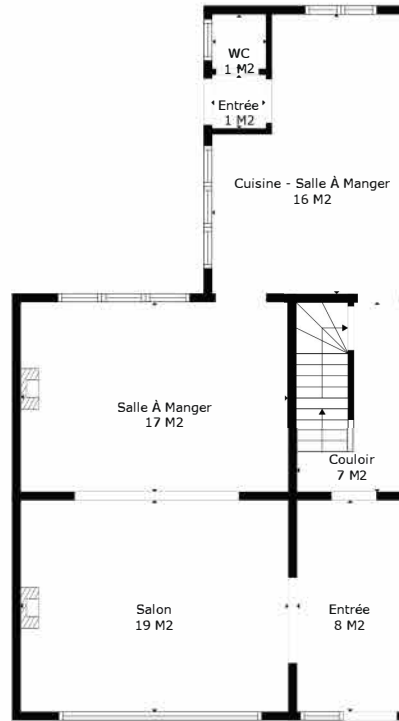

TOTAL: 208 m2

Les Mesures Sont Calculees Par La Technologie Cubicasa. Considerees Hautement Fiables Mais Non Garanties.

M&F

TOTAL: 208 m2

Les Mesures Sont Calculees Par La Technologie Cubicasa. Considerees Hautement Fiables Mais Non Garanties.

TOTAL: 208 m2

Les Mesures Sont Calculees Par La Technologie Cubicasa. Considerees Hautement Fiables Mais Non Garanties.

TOTAL: 208 m2

Les Mesures Sont Calculees Par La Technologie Cubicasa. Considerees Hautement Fiables Mais Non Garanties.

Sous-sol

Rez

Étage 1

Étage 2

TOTAL: 208 m2

Les Mesures Sont Calculees Par La Technologie Cubicasa. Considerees Hautement Fiables Mais Non Garanties.