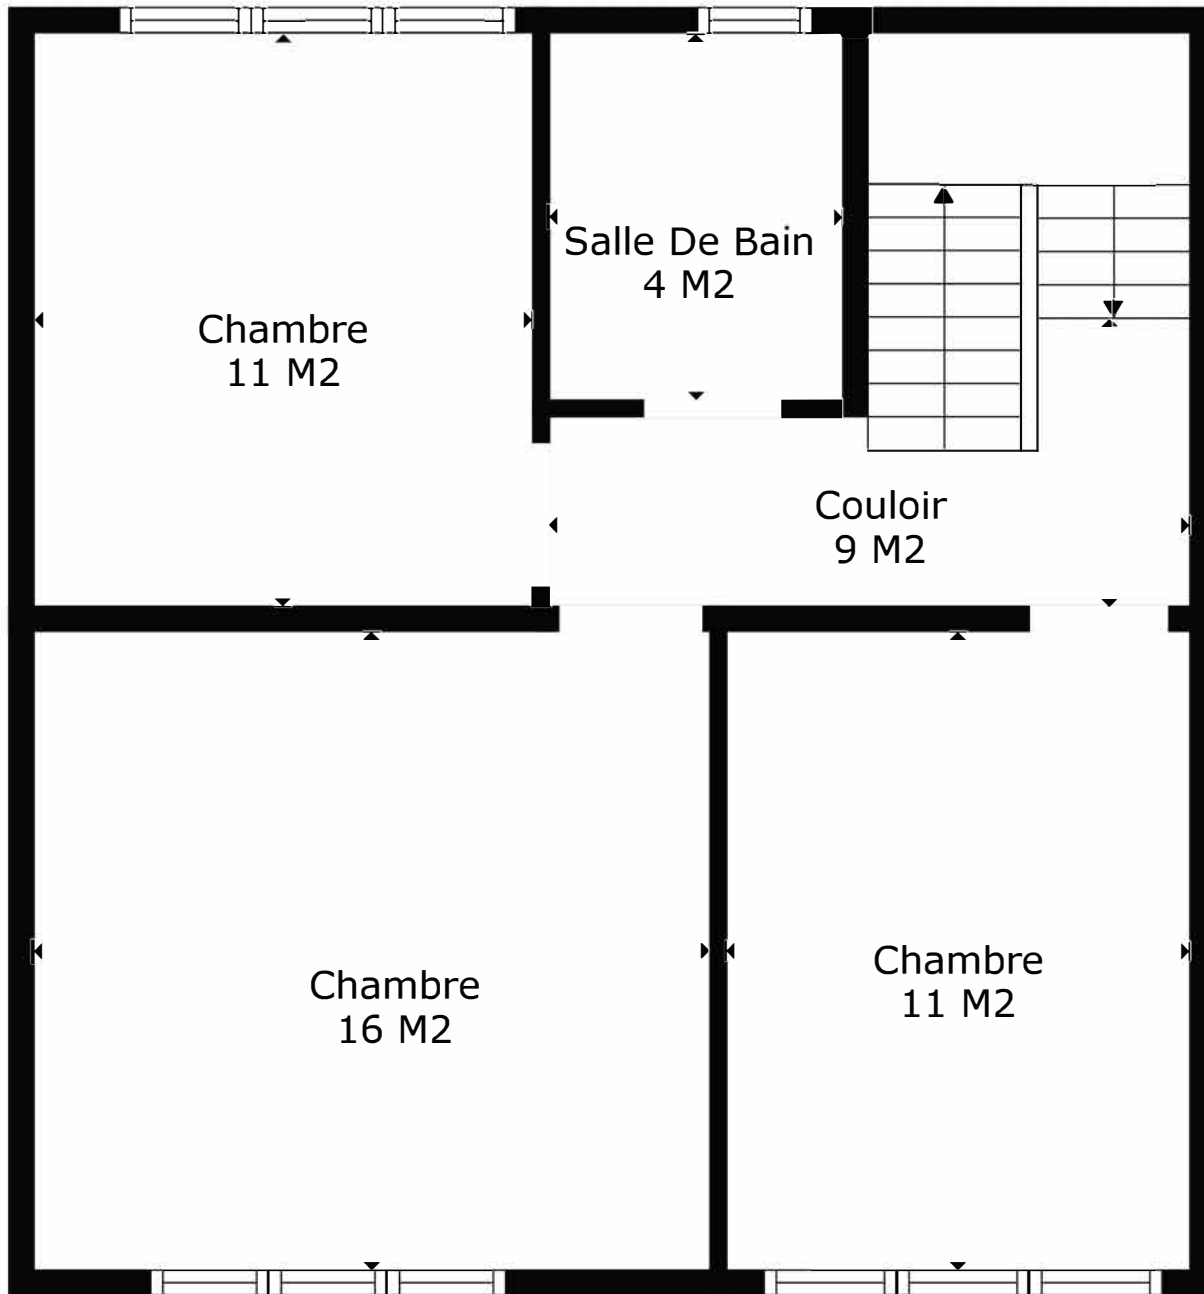

TOTAL: 208 m2

Les Mesures Sont Calculees Par La Technologie Cubicasa. Considerees Hautement Fiables Mais Non Garanties.

M&F

TOTAL: 208 m2

Les Mesures Sont Calculees Par La Technologie Cubicasa. Considerees Hautement Fiables Mais Non Garanties.

TOTAL: 208 m2

Les Mesures Sont Calculees Par La Technologie Cubicasa. Considerees Hautement Fiables Mais Non Garanties.

TOTAL: 208 m2

Les Mesures Sont Calculees Par La Technologie Cubicasa. Considerees Hautement Fiables Mais Non Garanties.

Sous-sol

Rez

Étage 1

Étage 2

TOTAL: 208 m2

Les Mesures Sont Calculees Par La Technologie Cubicasa. Considerees Hautement Fiables Mais Non Garanties.