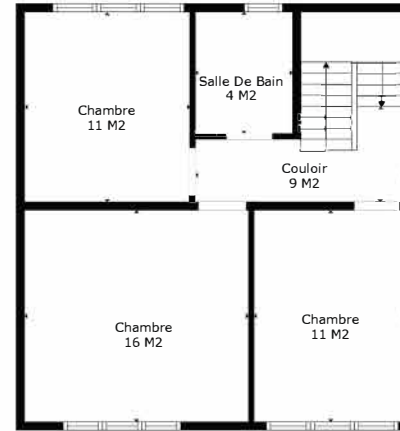

TOTAL: 208 m2

Les Mesures Sont Calculees Par La Technologie Cubicasa. Considerees Hautement Fiables Mais Non Garanties.

M&F

TOTAL: 208 m2

Les Mesures Sont Calculees Par La Technologie Cubicasa. Considerees Hautement Fiables Mais Non Garanties.

TOTAL: 208 m2

Les Mesures Sont Calculees Par La Technologie Cubicasa. Considerees Hautement Fiables Mais Non Garanties.

TOTAL: 208 m2

Les Mesures Sont Calculees Par La Technologie Cubicasa. Considerees Hautement Fiables Mais Non Garanties.

Sous-sol

Rez

Étage 1

Étage 2

TOTAL: 208 m2

Les Mesures Sont Calculees Par La Technologie Cubicasa. Considerees Hautement Fiables Mais Non Garanties.