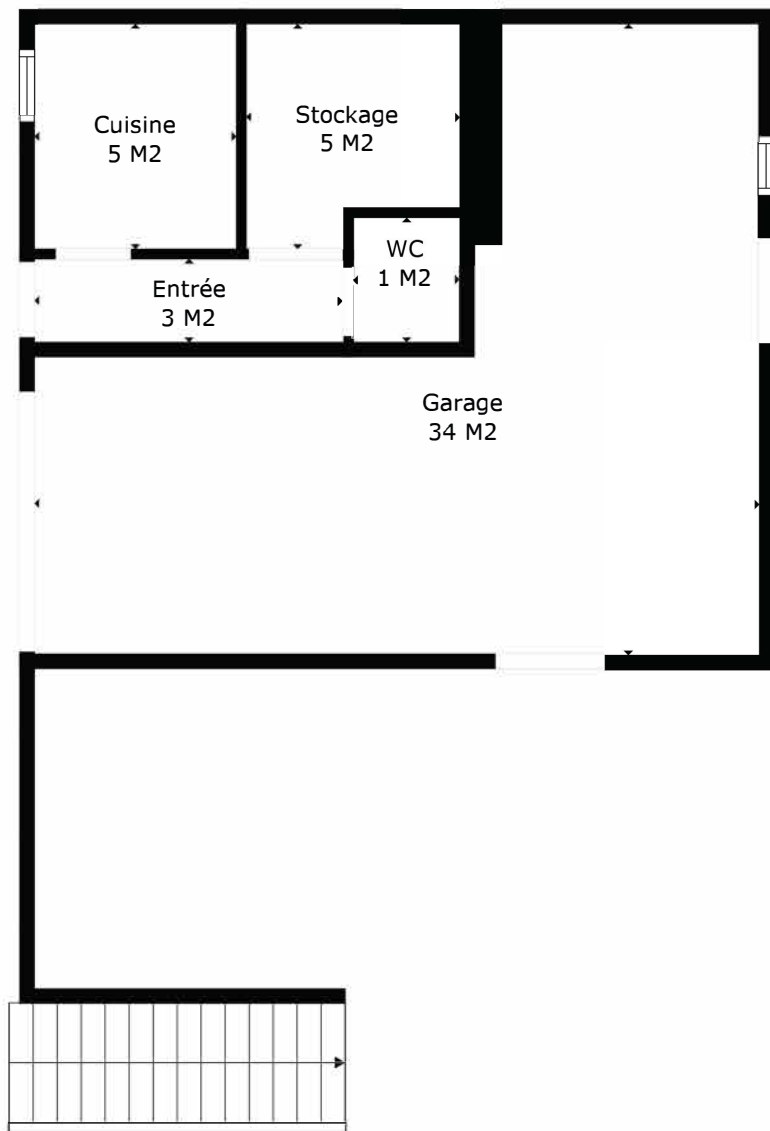

TOTAL: 130 m2

Les Mesures Sont Calculees Par La Technologie Cubicasa. Considerees Hautement Fiables Mais Non Garanties.

TOTAL: 130 m2

Les Mesures Sont Calculees Par La Technologie Cubicasa. Considerees Hautement Fiables Mais Non Garanties.

Rez

Étage 1

TOTAL: 130 m2

Les Mesures Sont Calculees Par La Technologie Cubicasa. Considerees Hautement Fiables Mais Non Garanties.