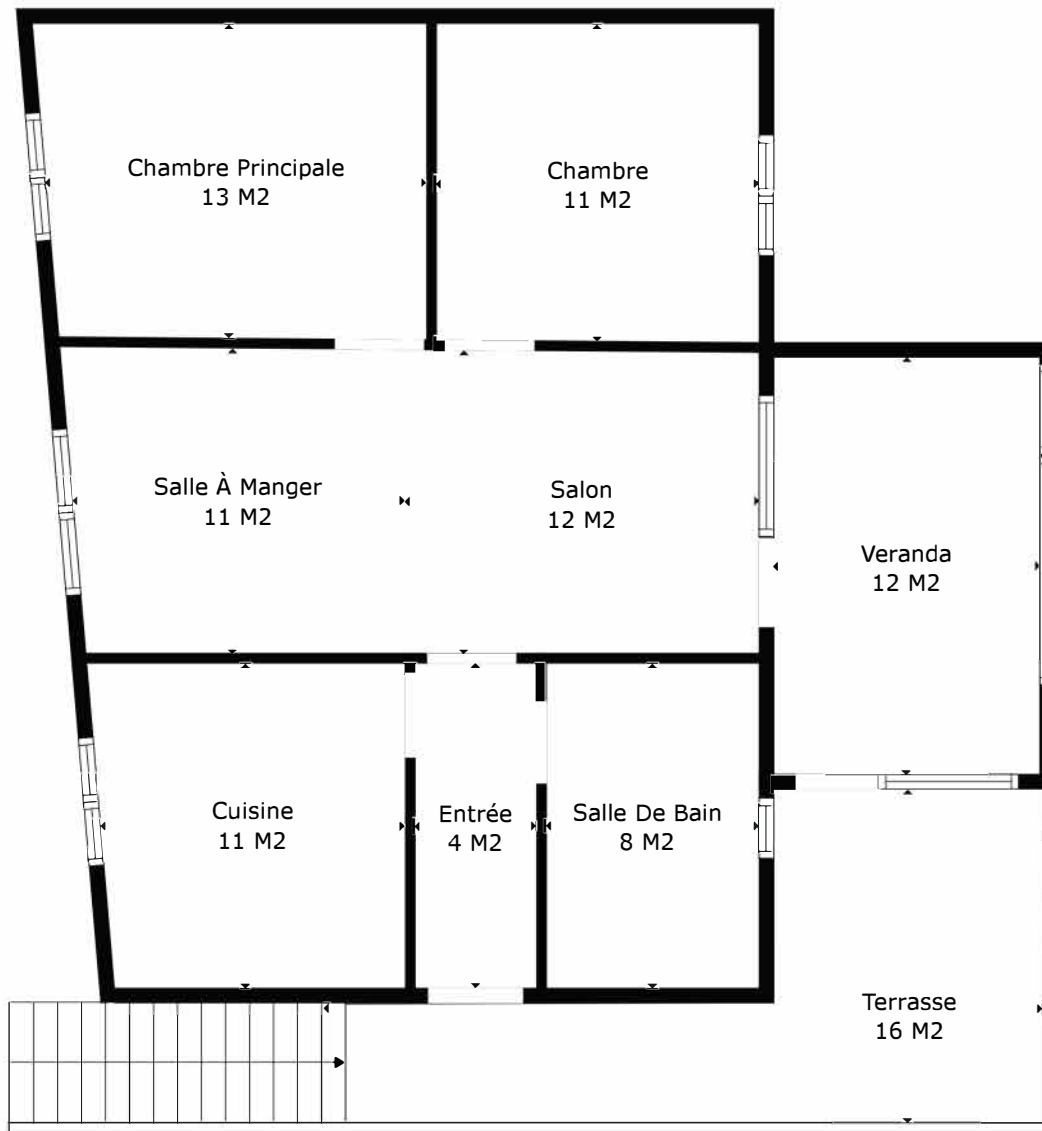

TOTAL: 130 m2

Les Mesures Sont Calculees Par La Technologie Cubicasa. Considerees Hautement Fiables Mais Non Garanties.

TOTAL: 130 m2

Les Mesures Sont Calculees Par La Technologie Cubicasa. Considerees Hautement Fiables Mais Non Garanties.

Rez

Étage 1

TOTAL: 130 m2

Les Mesures Sont Calculees Par La Technologie Cubicasa. Considerees Hautement Fiables Mais Non Garanties.