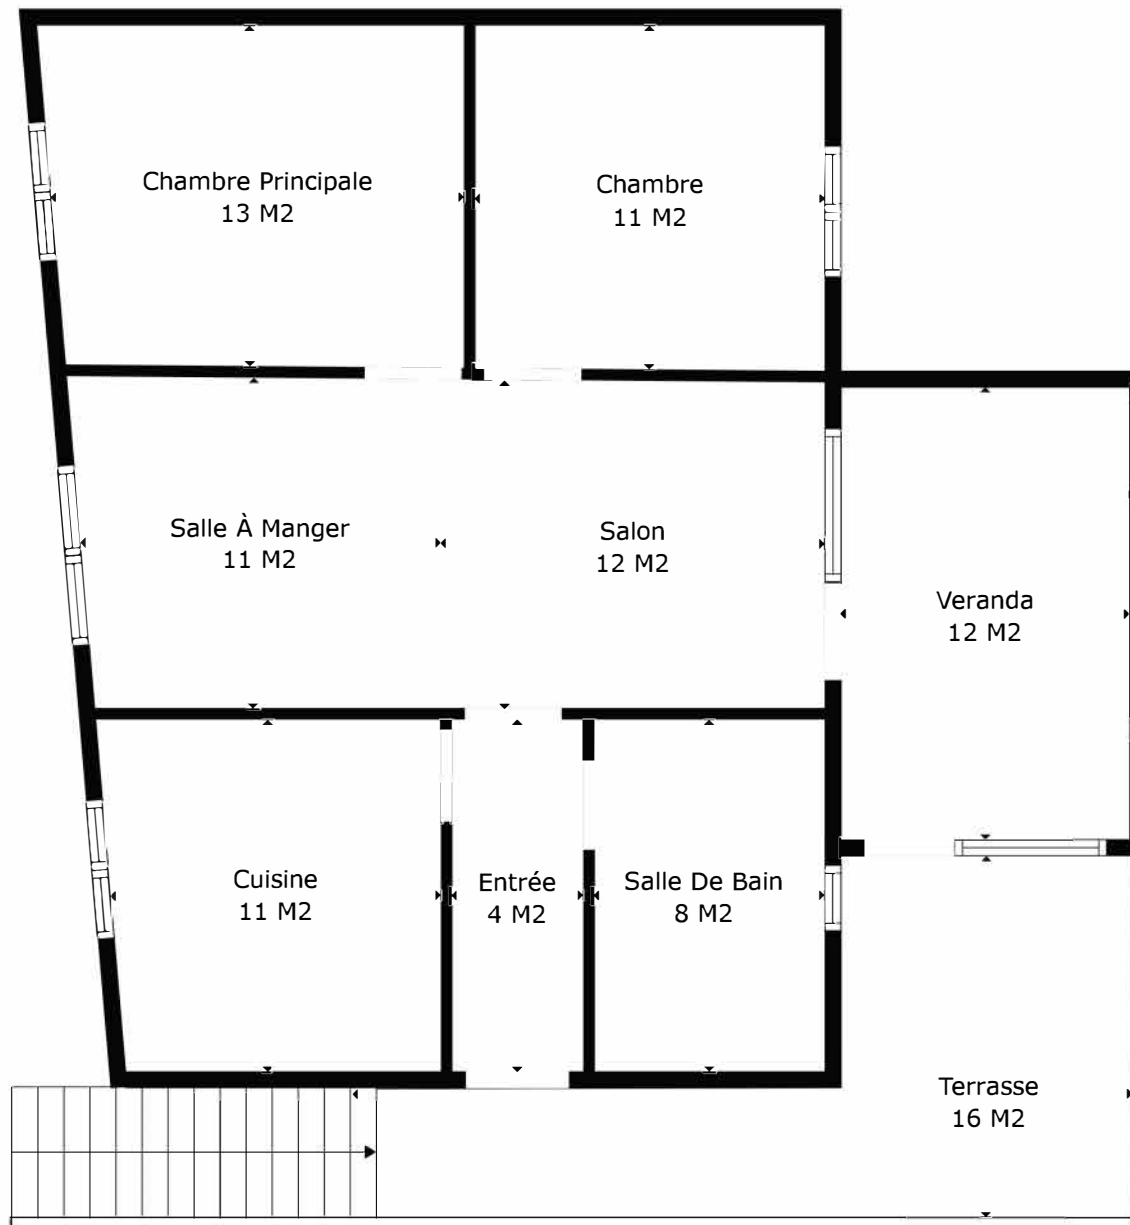

TOTAL: 130 m2

Les Mesures Sont Calculees Par La Technologie Cubicasa. Considerees Hautement Fiables Mais Non Garanties.

TOTAL: 130 m2

Les Mesures Sont Calculees Par La Technologie Cubicasa. Considerees Hautement Fiables Mais Non Garanties.

Rez

Étage 1

TOTAL: 130 m2

Les Mesures Sont Calculees Par La Technologie Cubicasa. Considerees Hautement Fiables Mais Non Garanties.