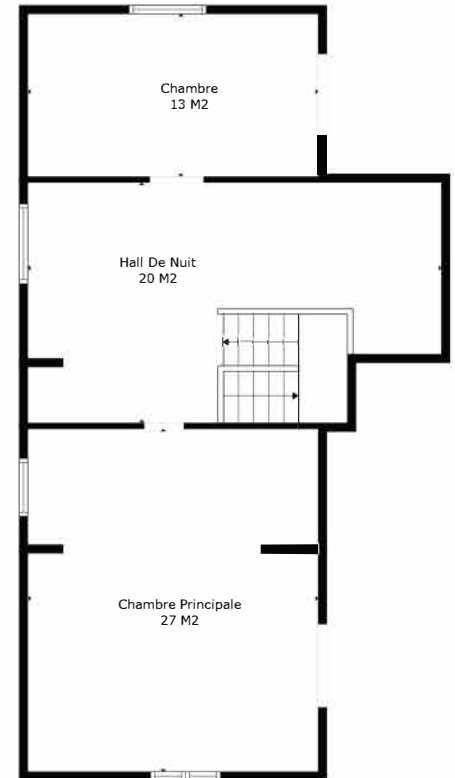

**TOTAL: 284 m<sup>2</sup>**

Les Mesures Sont Calculees Par La Technologie Cubicasa. Considerees Hautement Fiables Mais Non Garanties.

**TOTAL: 284 m2**

Les Mesures Sont Calculees Par La Technologie Cubicasa. Considerees Hautement Fiables Mais Non Garanties.

**TOTAL: 284 m2**

Les Mesures Sont Calculees Par La Technologie Cubicasa. Considerees Hautement Fiables Mais Non Garanties.

Sous-sol

Rez

Étage 1

**TOTAL: 284 m2**

Les Mesures Sont Calculees Par La Technologie Cubicasa. Considerees Hautement Fiables Mais Non Garanties.