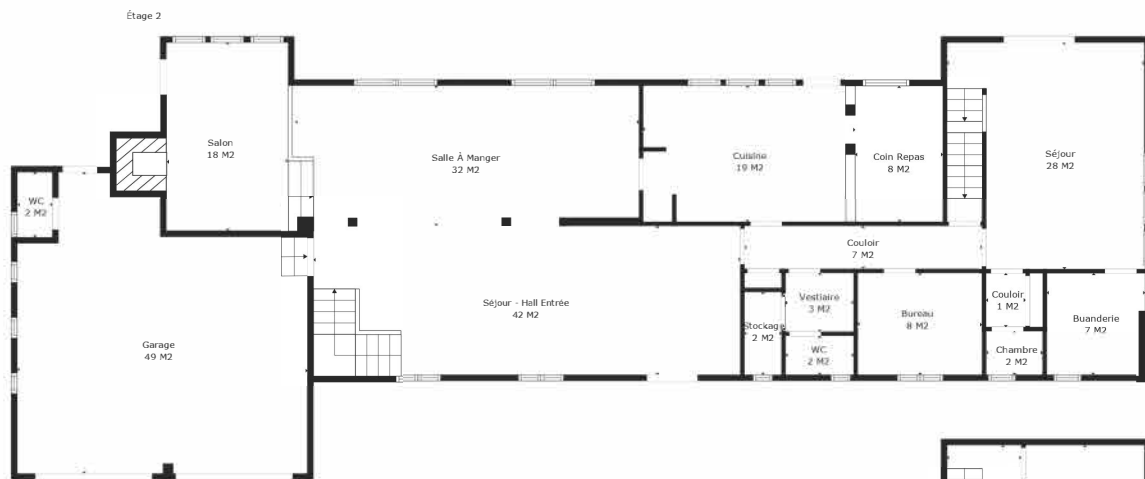

TOTAL: 437 m2

Les Mesures Sont Calculees Par La Technologie Cubicasa. Considerees Hautement Fiables Mais Non Garanties.

TOTAL: 437 m²

Les Mesures Sont Calculees Par La Technologie Cubicasa. Considerees Hautement Fiables Mais Non Garanties.

TOTAL: 437 m2

Les Mesures Sont Calculees Par La Technologie Cubicasa. Considerees Hautement Fiables Mais Non Garanties.

M&F

TOTAL: 437 m2

Les Mesures Sont Calculees Par La Technologie Cubicasa. Considerees Hautement Fiables Mais Non Garanties.