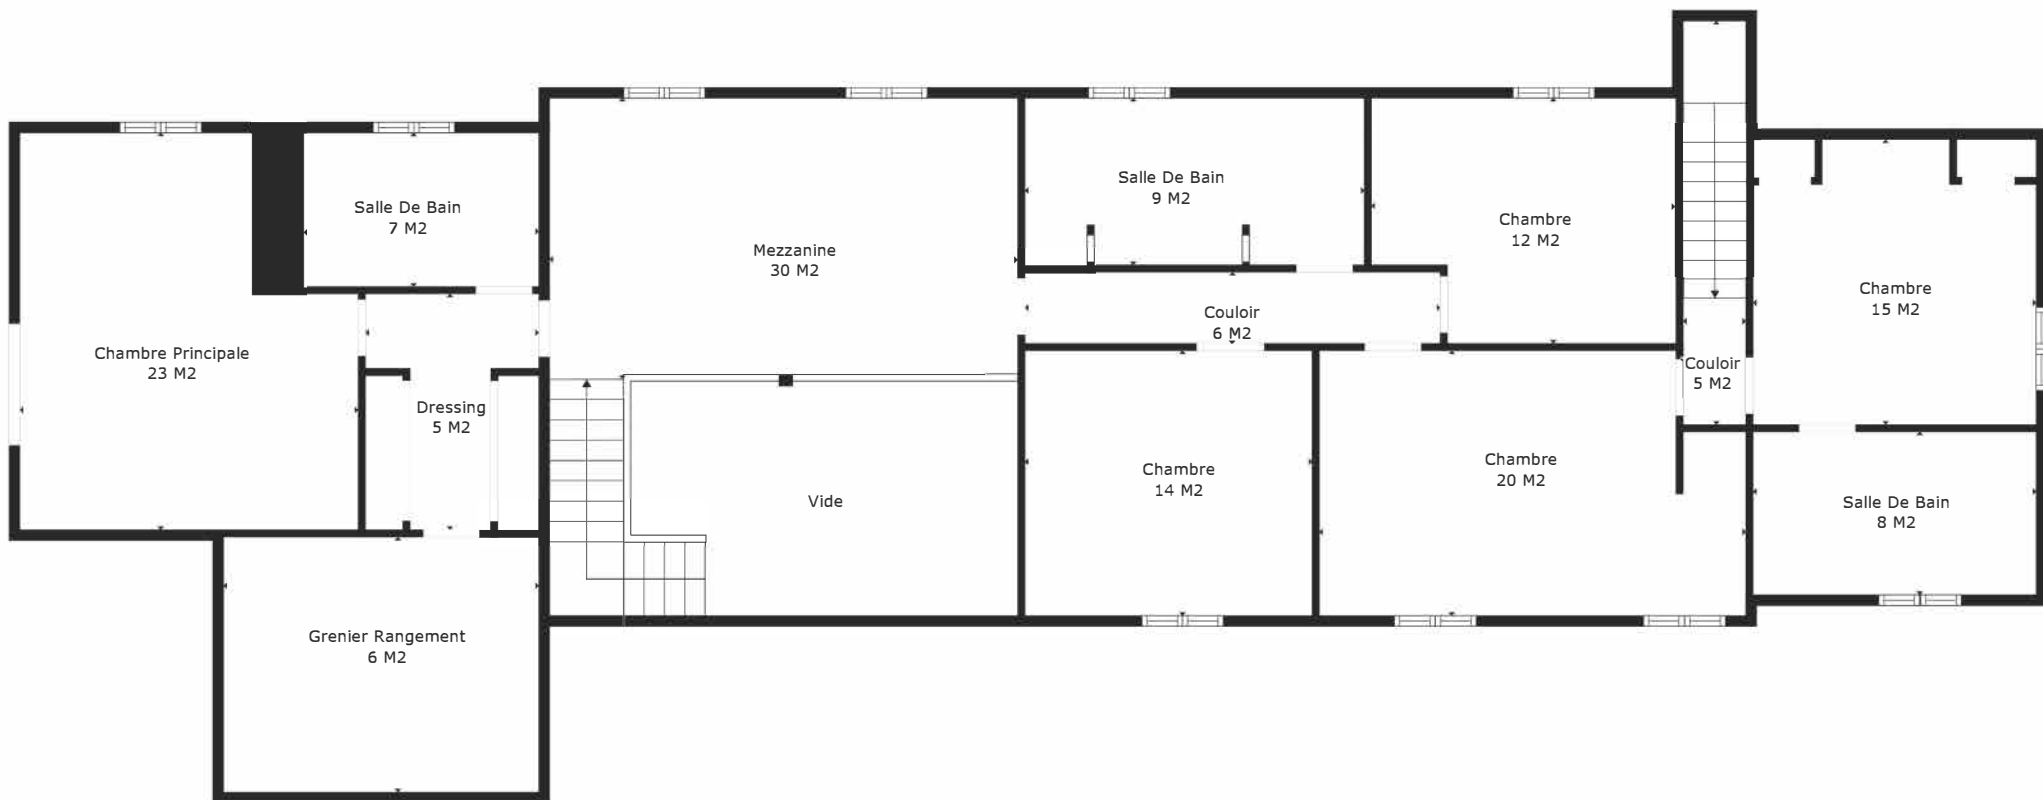

TOTAL: 437 m2

Les Mesures Sont Calculees Par La Technologie Cubicasa. Considerees Hautement Fiables Mais Non Garanties.

TOTAL: 437 m²

Les Mesures Sont Calculees Par La Technologie Cubicasa. Considerees Hautement Fiables Mais Non Garanties.

TOTAL: 437 m2

Les Mesures Sont Calculees Par La Technologie Cubicasa. Considerees Hautement Fiables Mais Non Garanties.

M&F

TOTAL: 437 m2

Les Mesures Sont Calculees Par La Technologie Cubicasa. Considerees Hautement Fiables Mais Non Garanties.