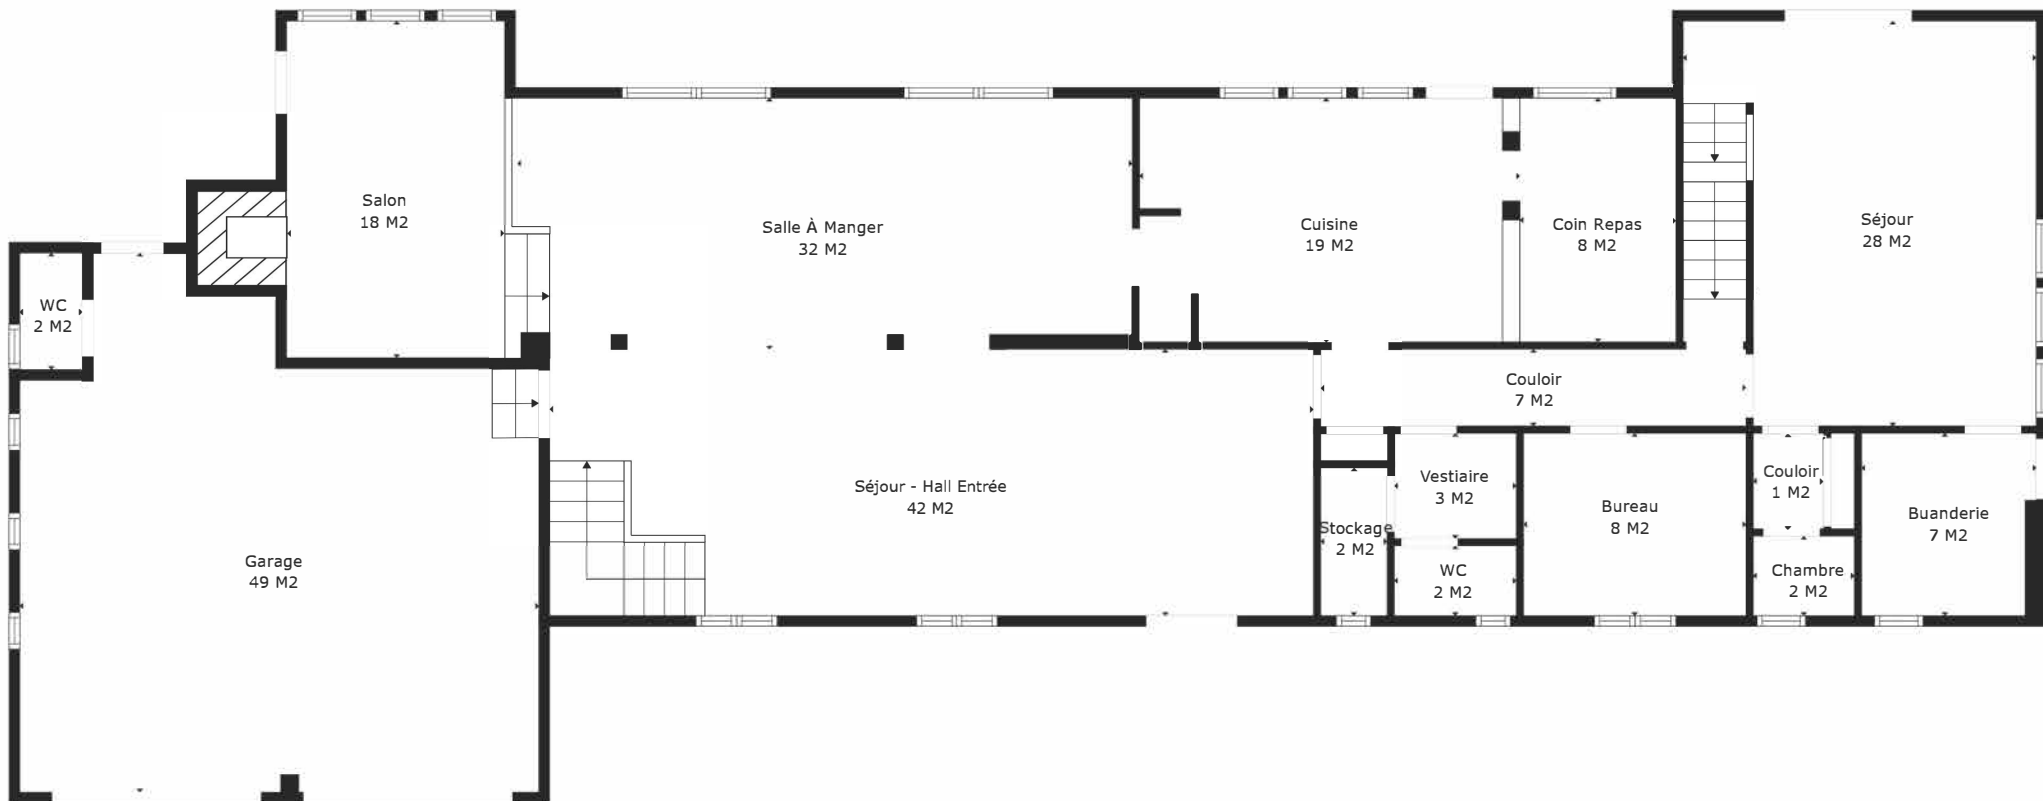

TOTAL: 437 m2

Les Mesures Sont Calculees Par La Technologie Cubicasa. Considerees Hautement Fiables Mais Non Garanties.

TOTAL: 437 m²

Les Mesures Sont Calculees Par La Technologie Cubicasa. Considerees Hautement Fiables Mais Non Garanties.

TOTAL: 437 m2

Les Mesures Sont Calculees Par La Technologie Cubicasa. Considerees Hautement Fiables Mais Non Garanties.

M&F

TOTAL: 437 m2

Les Mesures Sont Calculees Par La Technologie Cubicasa. Considerees Hautement Fiables Mais Non Garanties.