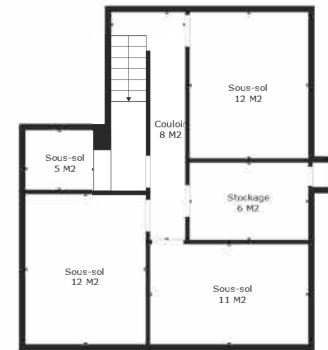

TOTAL: 437 m2

Les Mesures Sont Calculees Par La Technologie Cubicasa. Considerees Hautement Fiables Mais Non Garanties.

TOTAL: 437 m²

Les Mesures Sont Calculees Par La Technologie Cubicasa. Considerees Hautement Fiables Mais Non Garanties.

TOTAL: 437 m2

Les Mesures Sont Calculees Par La Technologie Cubicasa. Considerees Hautement Fiables Mais Non Garanties.

M&F

TOTAL: 437 m2

Les Mesures Sont Calculees Par La Technologie Cubicasa. Considerees Hautement Fiables Mais Non Garanties.