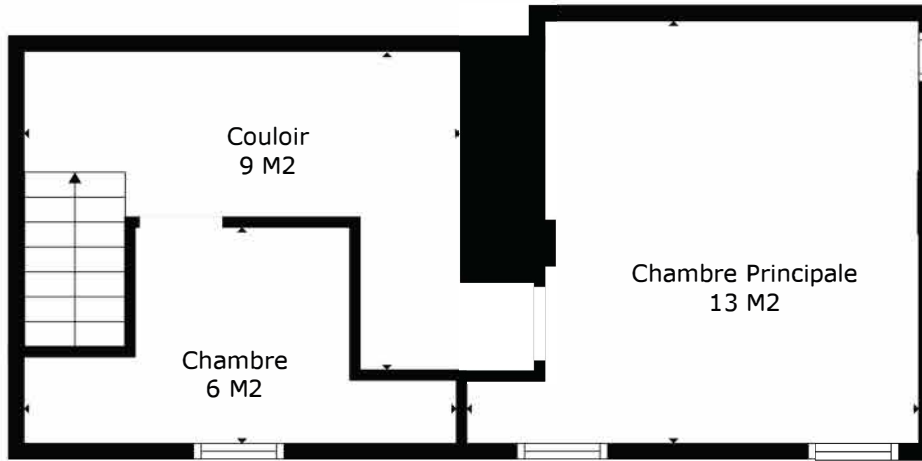

TOTAL: 82 m2

Ma-F

Les Mesures Sont Calculees Par La Technologie Cubicasa. Considerees Hautement Fiables Mais Non Garanties.

TOTAL: 82 m2

M&F
PROFESSIONNELS

Les Mesures Sont Calculees Par La Technologie Cubicasa. Considerees Hautement Fiables Mais Non Garanties.

Étage 1

Rez

TOTAL: 82 m²

Les Mesures Sont Calculees Par La Technologie Cubicasa. Considerees Hautement Fiables Mais Non Garanties.