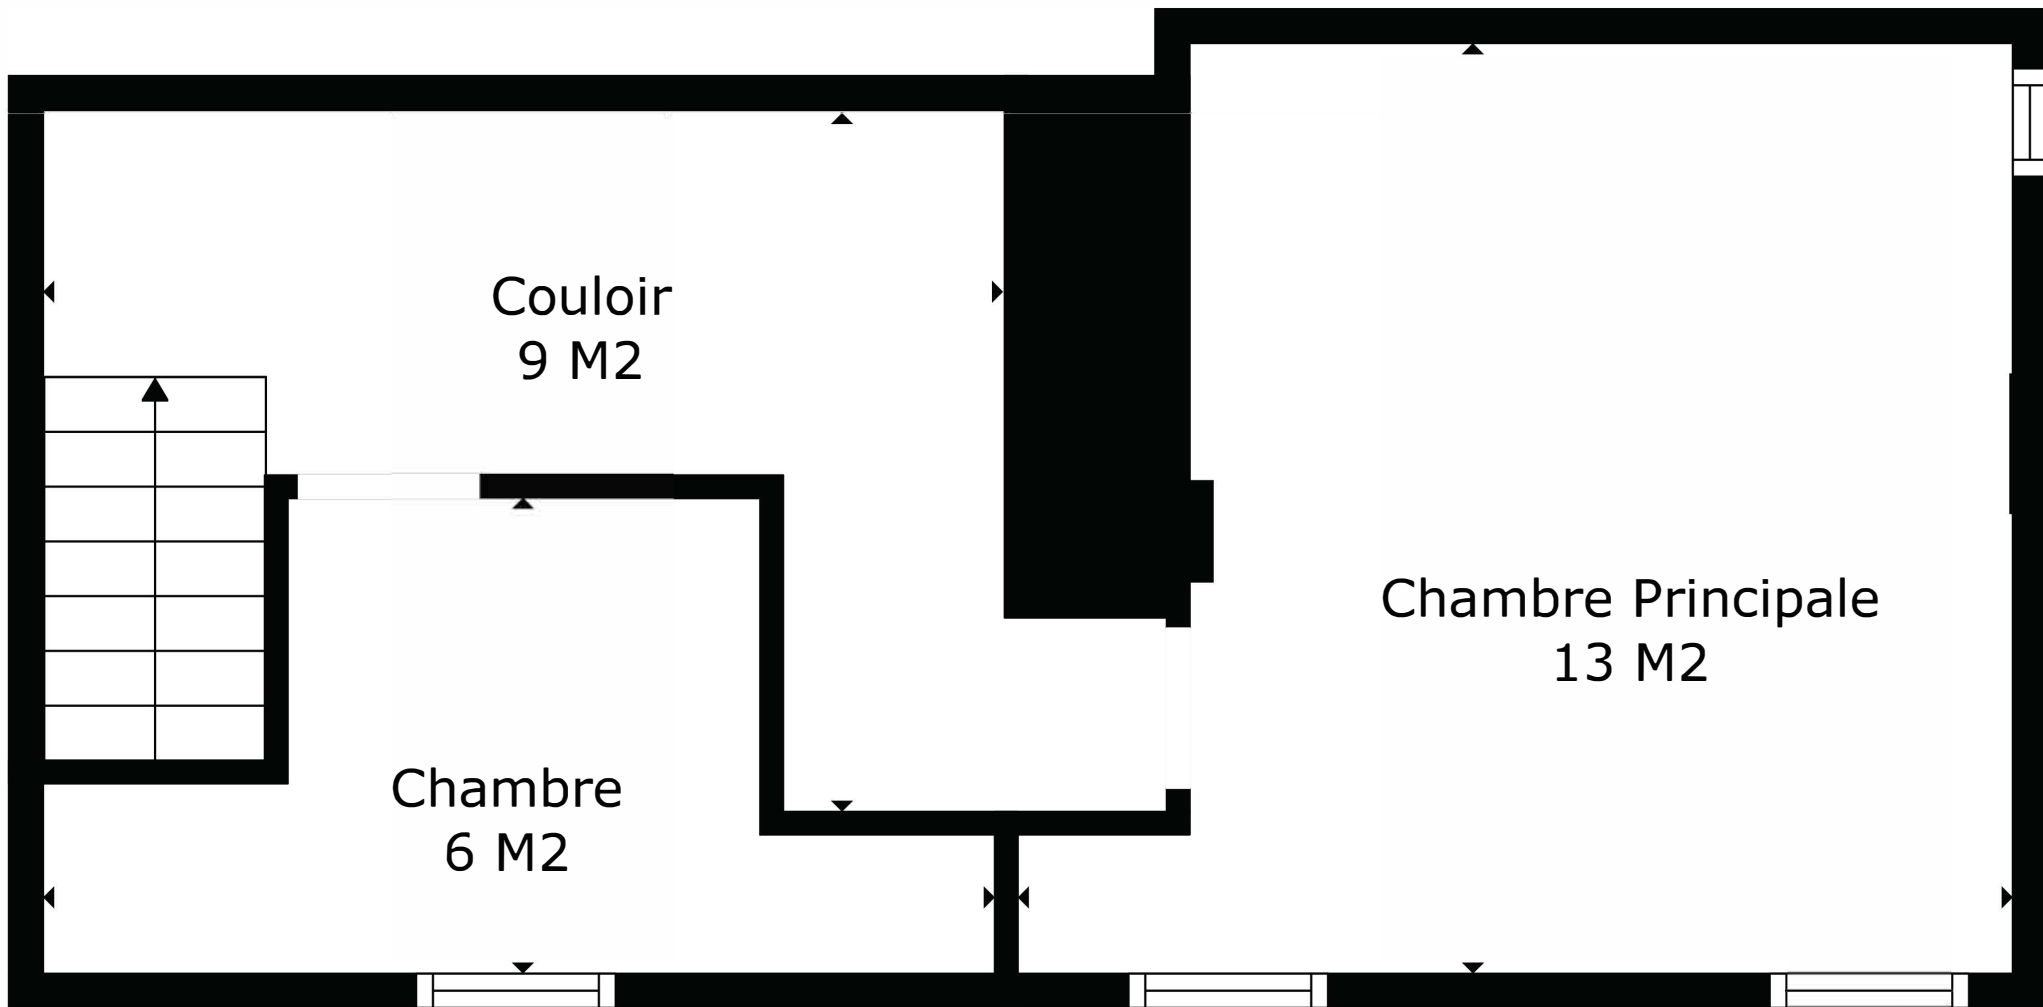

TOTAL: 82 m2

Ma-F

Les Mesures Sont Calculees Par La Technologie Cubicasa. Considerees Hautement Fiables Mais Non Garanties.

TOTAL: 82 m2

M&F
PROFESSIONNELS

Les Mesures Sont Calculees Par La Technologie Cubicasa. Considerees Hautement Fiables Mais Non Garanties.

Étage 1

Rez

TOTAL: 82 m²

Les Mesures Sont Calculees Par La Technologie Cubicasa. Considerees Hautement Fiables Mais Non Garanties.