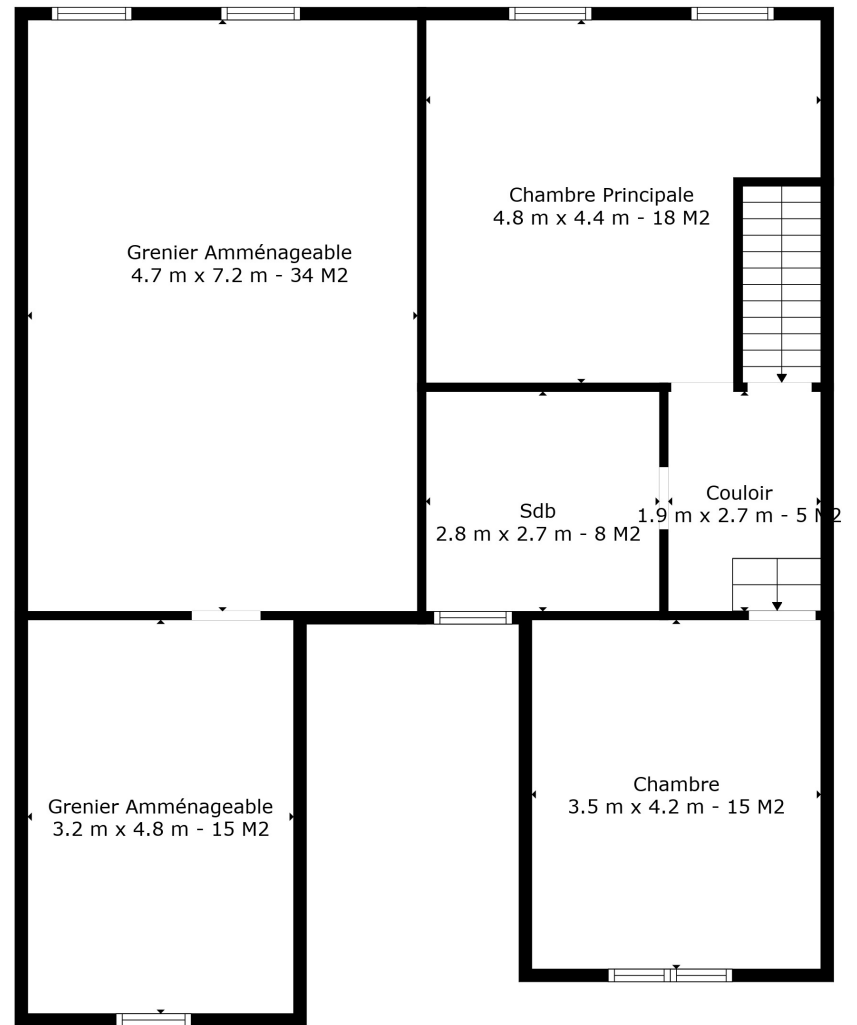

Rez

Étage 1

Surface totale scannée: 227 m²

Les Maisons de
M. Pignatelli
SA IMMOBILIERE

Les Mesures Sont Calculees Par La Technologie Cubicasa. Considerees Hautement Fiables Mais Non Garanties.

Surface totale scannée: 227 m²

Les Maisons de
M. Pignatelli
SA IMMOBILIERE

Les Mesures Sont Calculees Par La Technologie Cubicasa. Considerees Hautement Fiables Mais Non Garanties.

Surface totale scannée: 227 m²

Les Mesures Sont Calculees Par La Technologie Cubicasa. Considerees Hautement Fiables Mais Non Garanties.