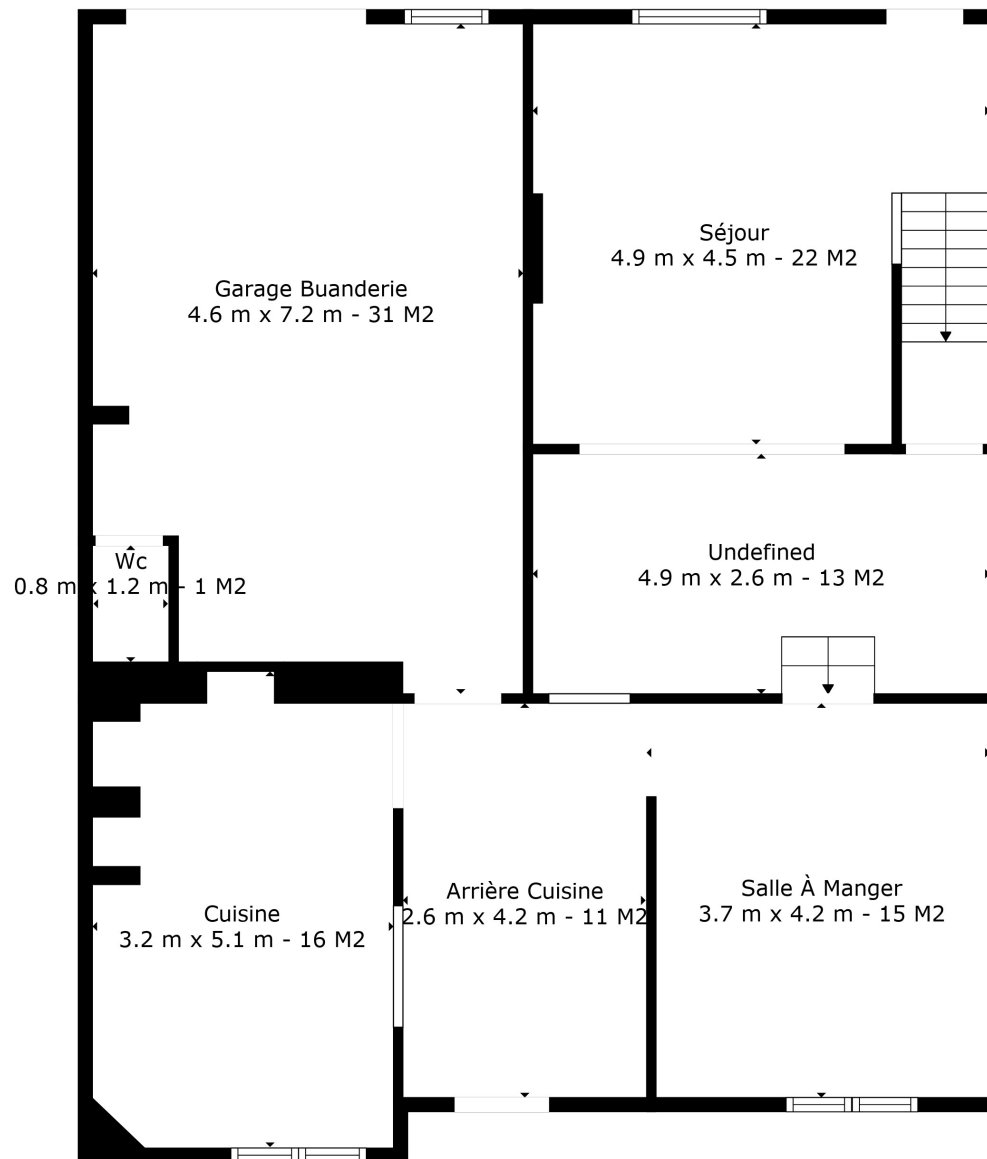

Rez

Étage 1

Surface totale scannée: 227 m²

Les Maisons de
M. Pignatelli
SA IMMOBILIERE

Les Mesures Sont Calculees Par La Technologie Cubicasa. Considerees Hautement Fiables Mais Non Garanties.

Surface totale scannée: 227 m²

Les Maisons de
M. Pignatelli
SA IMMOBILIERE

Les Mesures Sont Calculees Par La Technologie Cubicasa. Considerees Hautement Fiables Mais Non Garanties.

Surface totale scannée: 227 m²

Les Mesures Sont Calculees Par La Technologie Cubicasa. Considerees Hautement Fiables Mais Non Garanties.