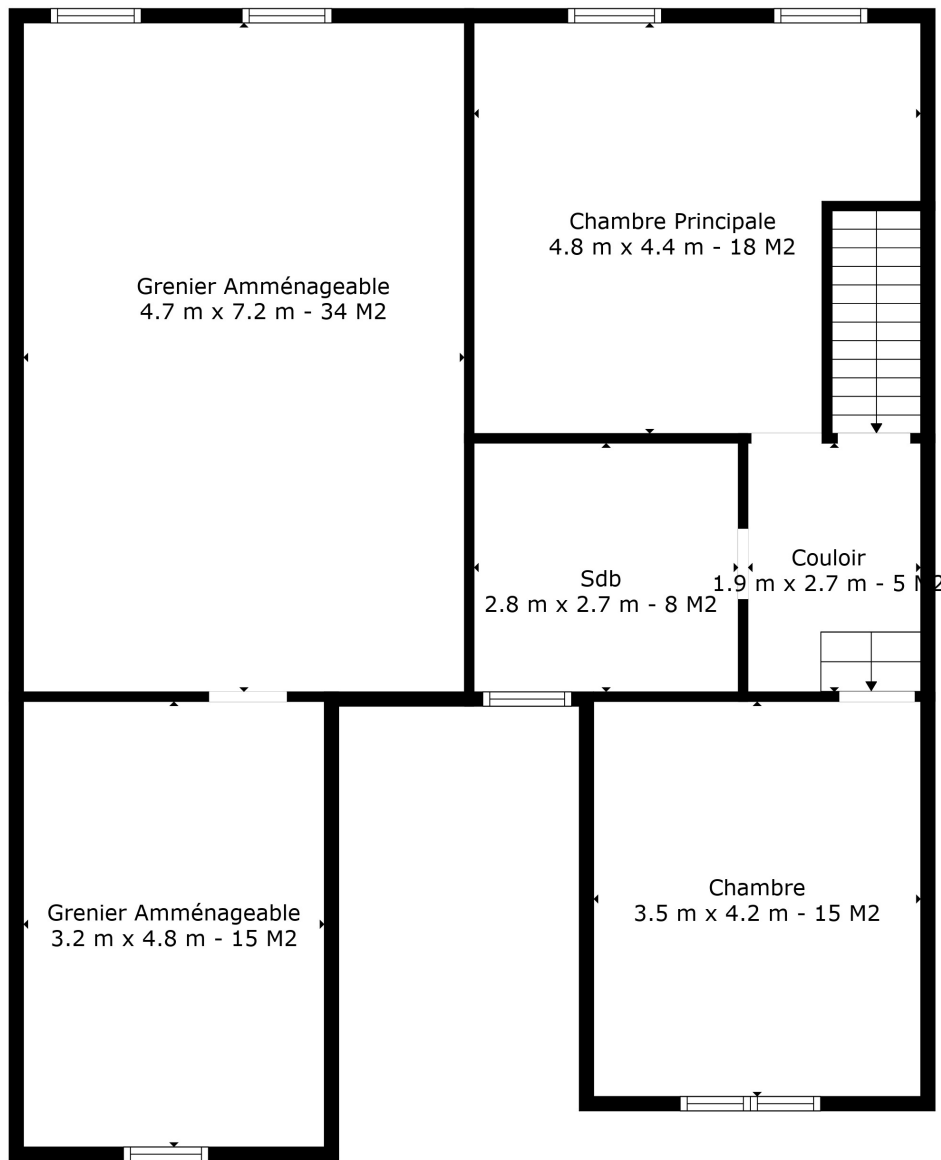

Rez

Étage 1

Surface totale scannée: 227 m²

Les Maisons de
M. Pignatelli
SA IMMOBILIERE

Les Mesures Sont Calculees Par La Technologie Cubicasa. Considerees Hautement Fiables Mais Non Garanties.

Surface totale scannée: 227 m²

Les Maisons de
M. Pignatelli
SA IMMOBILIERE

Les Mesures Sont Calculees Par La Technologie Cubicasa. Considerees Hautement Fiables Mais Non Garanties.

Surface totale scannée: 227 m²

Les Mesures Sont Calculees Par La Technologie Cubicasa. Considerees Hautement Fiables Mais Non Garanties.