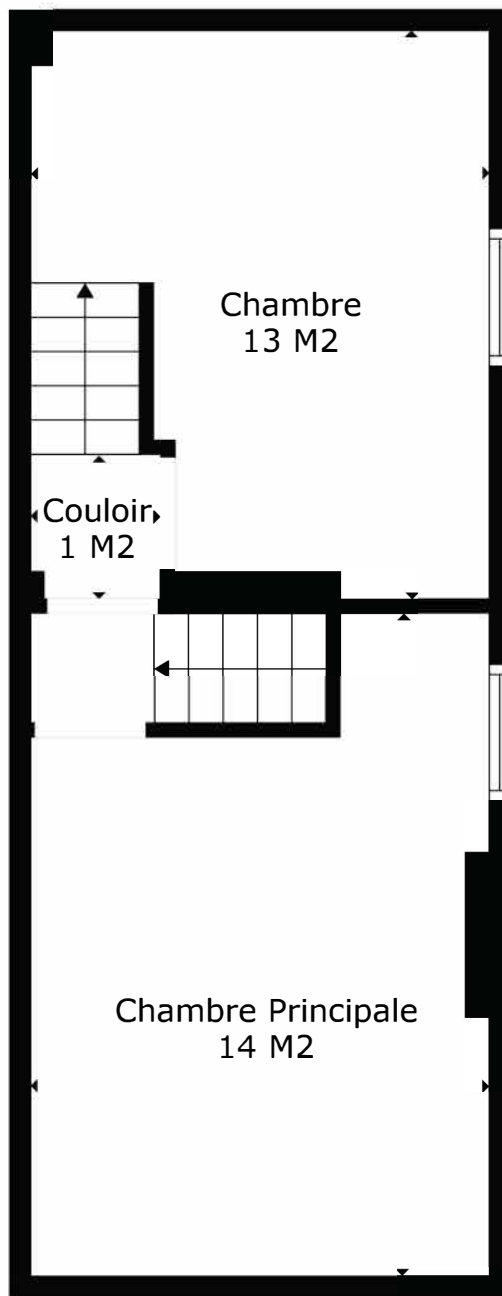

TOTAL: 97 m2

Les Mesures Sont Calculees Par La Technologie Cubicasa. Considerees Hautement Fiables Mais Non Garanties.

TOTAL: 97 m2

Les Mesures Sont Calculees Par La Technologie Cubicasa. Considerees Hautement Fiables Mais Non Garanties.

Chambre
13 M2

Couloir
2 M2

Chambre
8 M2

TOTAL: 97 m2

Les Mesures Sont Calculees Par La Technologie Cubicasa. Considerees Hautement Fiables Mais Non Garanties.

Rez

Étage 1

Étage 2

TOTAL: 97 m2

Les Mesures Sont Calculees Par La Technologie Cubicasa. Considerees Hautement Fiables Mais Non Garanties.