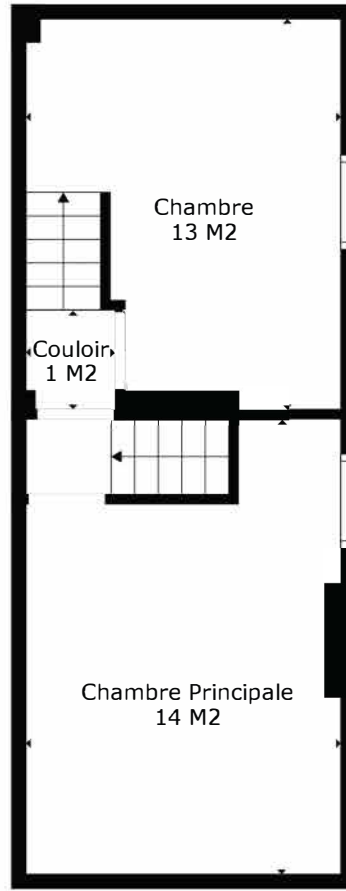

TOTAL: 97 m2

Les Mesures Sont Calculees Par La Technologie Cubicasa. Considerees Hautement Fiables Mais Non Garanties.

TOTAL: 97 m2

Les Mesures Sont Calculees Par La Technologie Cubicasa. Considerees Hautement Fiables Mais Non Garanties.

Chambre
13 M2

Couloir
2 M2

Chambre
8 M2

TOTAL: 97 m2

Les Mesures Sont Calculees Par La Technologie Cubicasa. Considerees Hautement Fiables Mais Non Garanties.

Rez

Étage 1

Étage 2

TOTAL: 97 m2

Les Mesures Sont Calculees Par La Technologie Cubicasa. Considerees Hautement Fiables Mais Non Garanties.