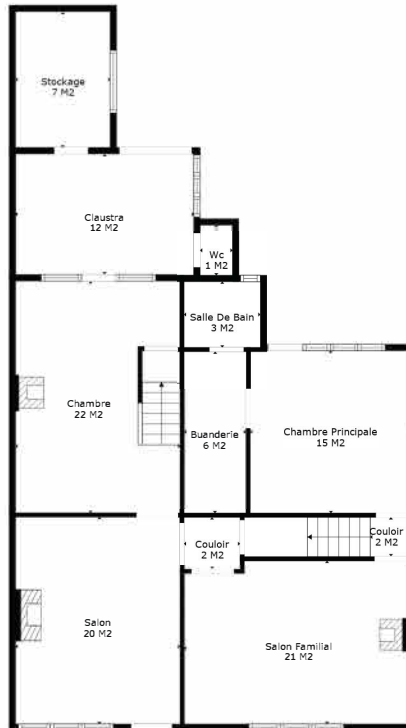

TOTAL: 212 m2

Les Mesures Sont Calculees Par La Technologie Cubicasa. Considerees Hautement Fiables Mais Non Garanties.

TOTAL: 212 m2

Les Mesures Sont Calculees Par La Technologie Cubicasa. Considerees Hautement Fiables Mais Non Garanties.

TOTAL: 212 m2

Les Mesures Sont Calculees Par La Technologie Cubicasa. Considerees Hautement Fiables Mais Non Garanties.

Étage 1

Étage 2

Rez

TOTAL: 212 m2

Les Mesures Sont Calculees Par La Technologie Cubicasa. Considerees Hautement Fiables Mais Non Garanties.