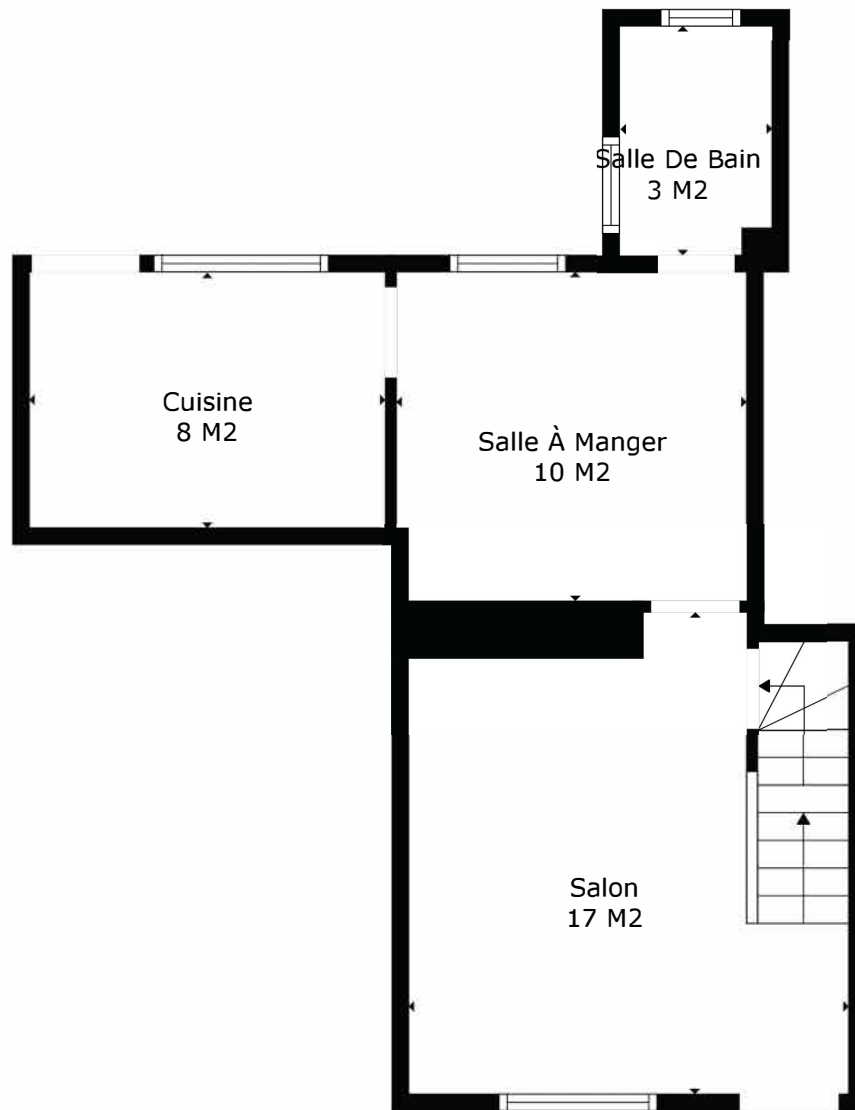

Cave
11 M2

TOTAL: 74 m2

Les Mesures Sont Calculees Par La Technologie Cubicasa. Considerees Hautement Fiables Mais Non Garanties.

TOTAL: 74 m2

Les Mesures Sont Calculees Par La Technologie Cubicasa. Considerees Hautement Fiables Mais Non Garanties.

TOTAL: 74 m2

Les Mesures Sont Calculees Par La Technologie Cubicasa. Considerees Hautement Fiables Mais Non Garanties.

Sous-sol

Rez

Étage 1

TOTAL: 74 m2

Les Mesures Sont Calculees Par La Technologie Cubicasa. Considerees Hautement Fiables Mais Non Garanties.