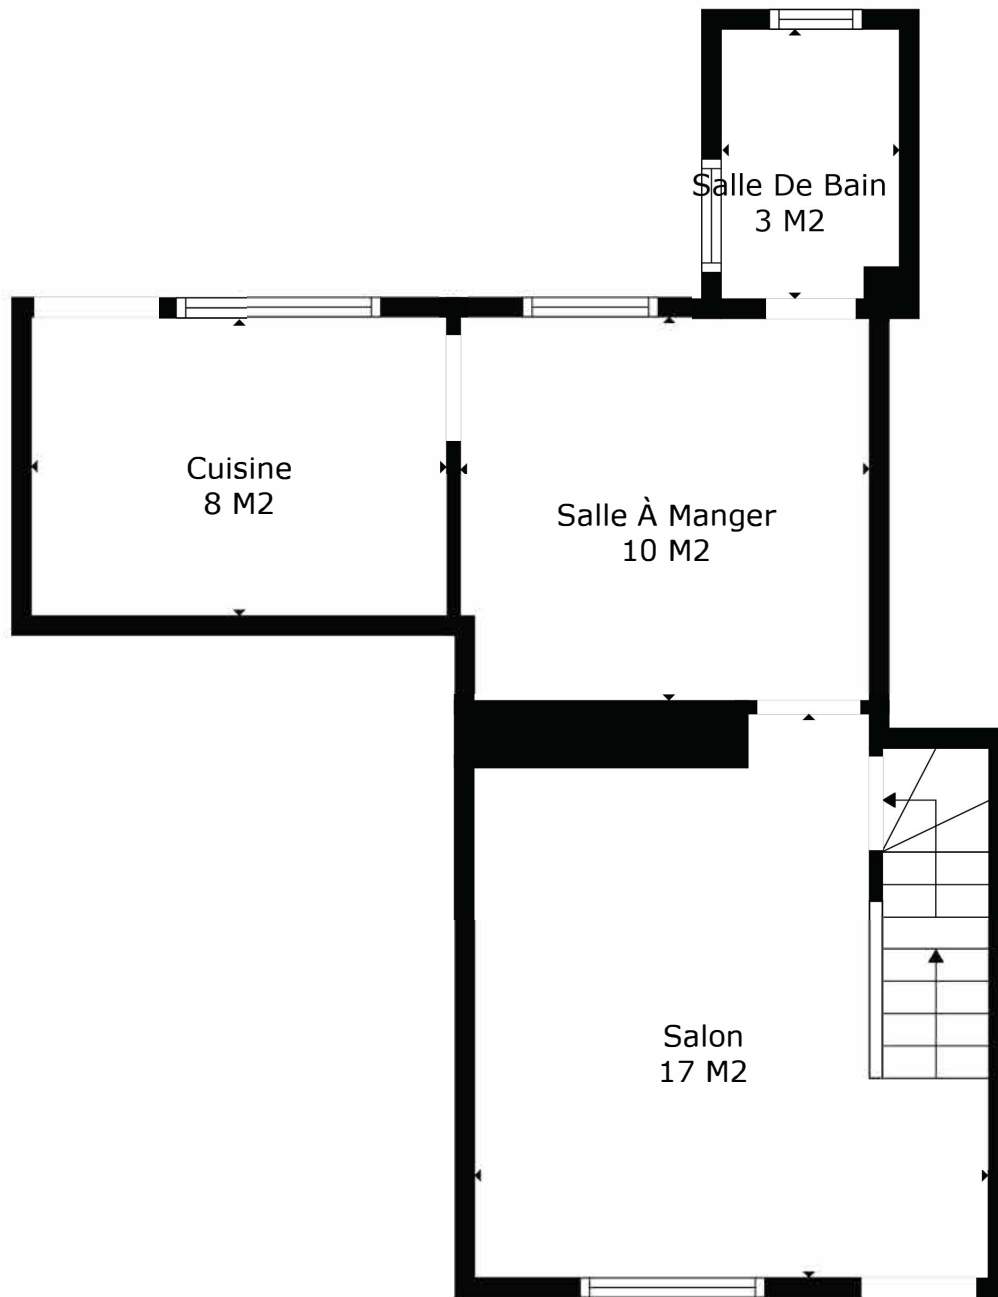

Cave
11 M2

TOTAL: 74 m2

Les Mesures Sont Calculees Par La Technologie Cubicasa. Considerees Hautement Fiables Mais Non Garanties.

TOTAL: 74 m2

Les Mesures Sont Calculees Par La Technologie Cubicasa. Considerees Hautement Fiables Mais Non Garanties.

TOTAL: 74 m2

Les Mesures Sont Calculees Par La Technologie Cubicasa. Considerees Hautement Fiables Mais Non Garanties.

Sous-sol

Rez

Étage 1

TOTAL: 74 m2

Les Mesures Sont Calculees Par La Technologie Cubicasa. Considerees Hautement Fiables Mais Non Garanties.