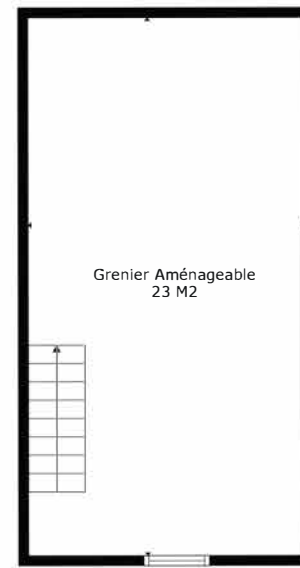

TOTAL: 125 m2

Les Mesures Sont Calculees Par La Technologie Cubicasa. Considerees Hautement Fiables Mais Non Garanties.

TOTAL: 125 m2

Les Mesures Sont Calculees Par La Technologie Cubicasa. Considerees Hautement Fiables Mais Non Garanties.

Grenier Aménageable
23 M2

TOTAL: 125 m2

Les Mesures Sont Calculees Par La Technologie Cubicasa. Considerees Hautement Fiables Mais Non Garanties.

Étage 1

Étage 2

Rez

TOTAL: 125 m²

Les Mesures Sont Calculees Par La Technologie Cubicasa. Considerees Hautement Fiables Mais Non Garanties.