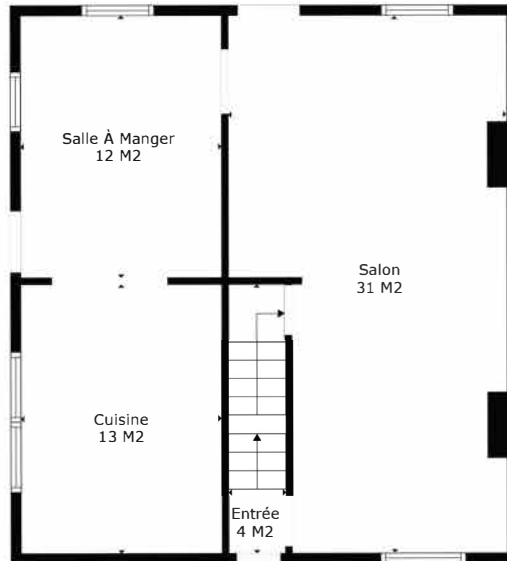

TOTAL: 125 m2

Les Mesures Sont Calculees Par La Technologie Cubicasa. Considerees Hautement Fiables Mais Non Garanties.

TOTAL: 125 m2

Les Mesures Sont Calculees Par La Technologie Cubicasa. Considerees Hautement Fiables Mais Non Garanties.

Grenier Aménageable
23 M2

TOTAL: 125 m2

Les Mesures Sont Calculees Par La Technologie Cubicasa. Considerees Hautement Fiables Mais Non Garanties.

Étage 1

Étage 2

Rez

TOTAL: 125 m²

Les Mesures Sont Calculees Par La Technologie Cubicasa. Considerees Hautement Fiables Mais Non Garanties.