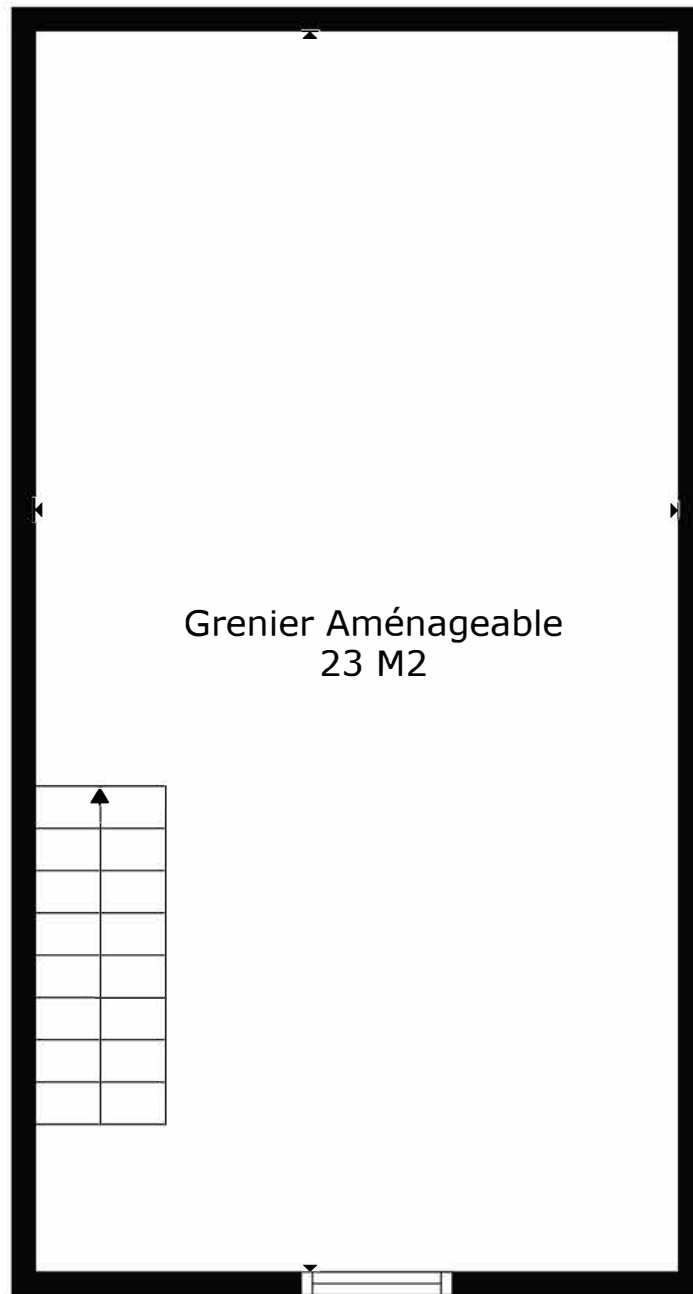

TOTAL: 125 m2

Les Mesures Sont Calculees Par La Technologie Cubicasa. Considerees Hautement Fiables Mais Non Garanties.

TOTAL: 125 m2

Les Mesures Sont Calculees Par La Technologie Cubicasa. Considerees Hautement Fiables Mais Non Garanties.

Grenier Aménageable
23 M2

TOTAL: 125 m2

Les Mesures Sont Calculees Par La Technologie Cubicasa. Considerees Hautement Fiables Mais Non Garanties.

Étage 1

Étage 2

Rez

TOTAL: 125 m²

Les Mesures Sont Calculees Par La Technologie Cubicasa. Considerees Hautement Fiables Mais Non Garanties.