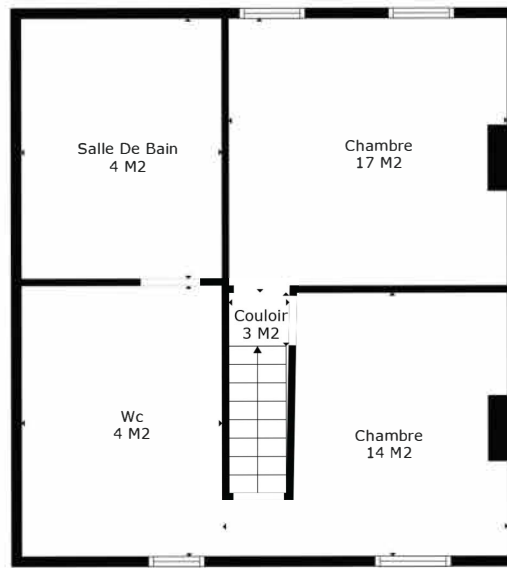

TOTAL: 125 m2

Les Mesures Sont Calculees Par La Technologie Cubicasa. Considerees Hautement Fiables Mais Non Garanties.

TOTAL: 125 m2

Les Mesures Sont Calculees Par La Technologie Cubicasa. Considerees Hautement Fiables Mais Non Garanties.

Grenier Aménageable
23 M2

TOTAL: 125 m2

Les Mesures Sont Calculees Par La Technologie Cubicasa. Considerees Hautement Fiables Mais Non Garanties.

Étage 1

Étage 2

Rez

TOTAL: 125 m²

Les Mesures Sont Calculees Par La Technologie Cubicasa. Considerees Hautement Fiables Mais Non Garanties.