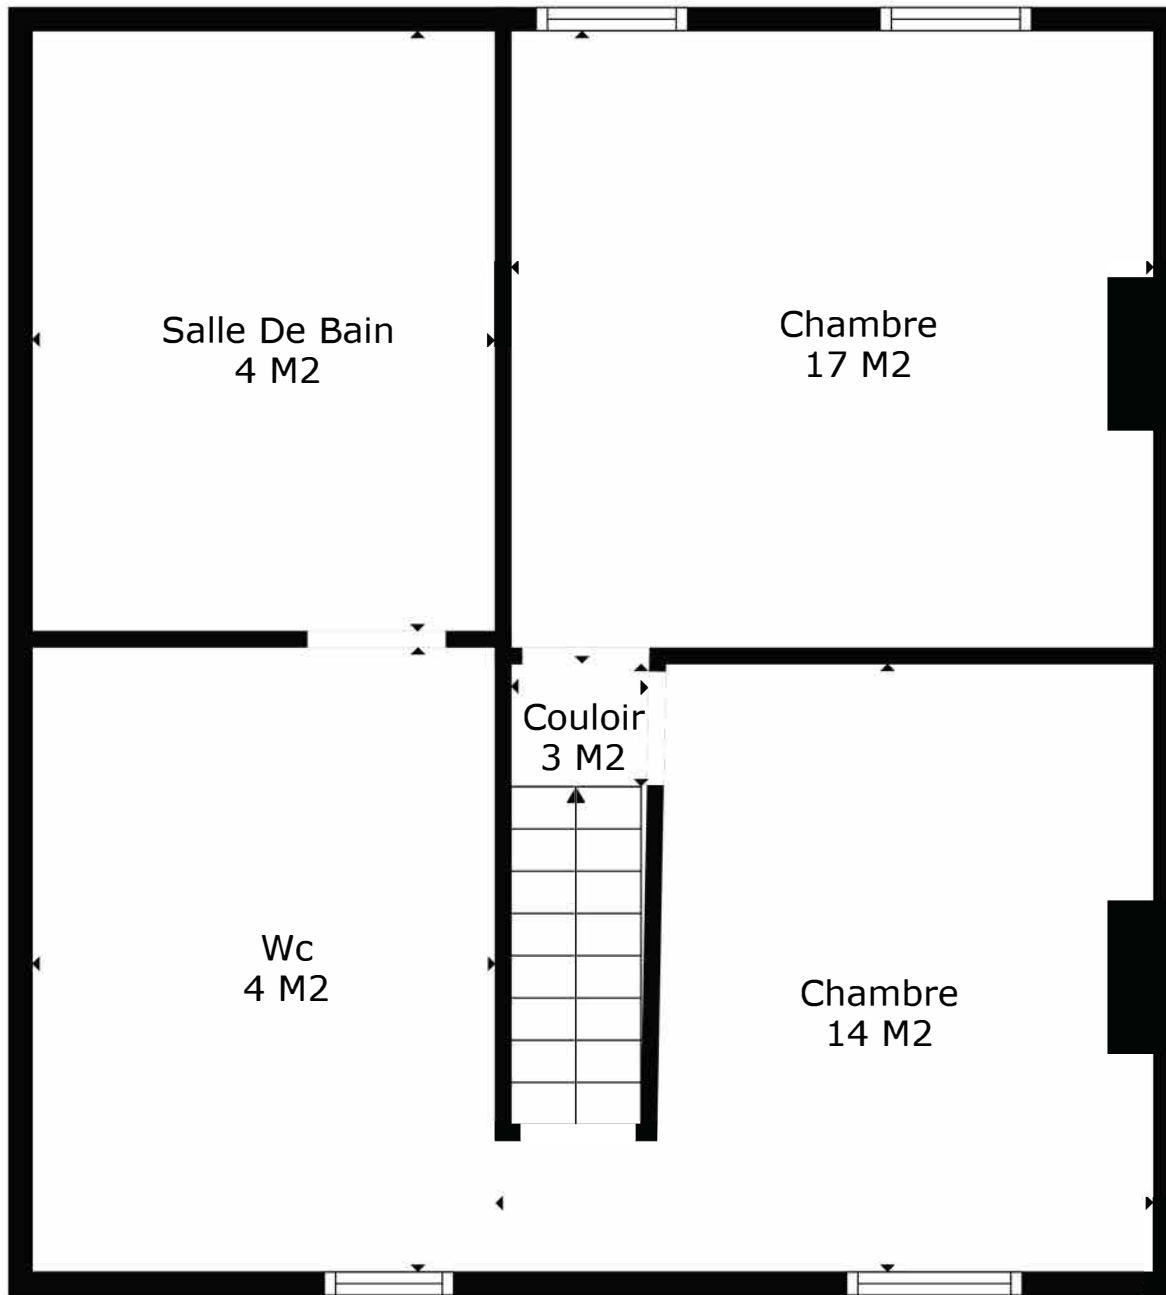

TOTAL: 125 m2

Les Mesures Sont Calculees Par La Technologie Cubicasa. Considerees Hautement Fiables Mais Non Garanties.

TOTAL: 125 m2

Les Mesures Sont Calculees Par La Technologie Cubicasa. Considerees Hautement Fiables Mais Non Garanties.

Grenier Aménageable
23 M2

TOTAL: 125 m2

Les Mesures Sont Calculees Par La Technologie Cubicasa. Considerees Hautement Fiables Mais Non Garanties.

Étage 1

Étage 2

Rez

TOTAL: 125 m²

Les Mesures Sont Calculees Par La Technologie Cubicasa. Considerees Hautement Fiables Mais Non Garanties.