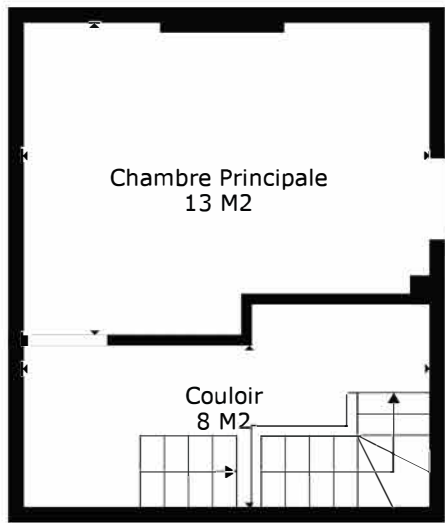

TOTAL: 64 m2

Les Mesures Sont Calculees Par La Technologie Cubicasa. Considerees Hautement Fiables Mais Non Garanties.

Chambre Principale
13 M2

Couloir
8 M2

TOTAL: 64 m2

Les Mesures Sont Calculees Par La Technologie Cubicasa. Considerees Hautement Fiables Mais Non Garanties.

TOTAL: 64 m2

Les Mesures Sont Calculees Par La Technologie Cubicasa. Considerees Hautement Fiables Mais Non Garanties.

Étage 1

Étage 2

Rez

TOTAL: 64 m2

Les Mesures Sont Calculees Par La Technologie Cubicasa. Considerees Hautement Fiables Mais Non Garanties.