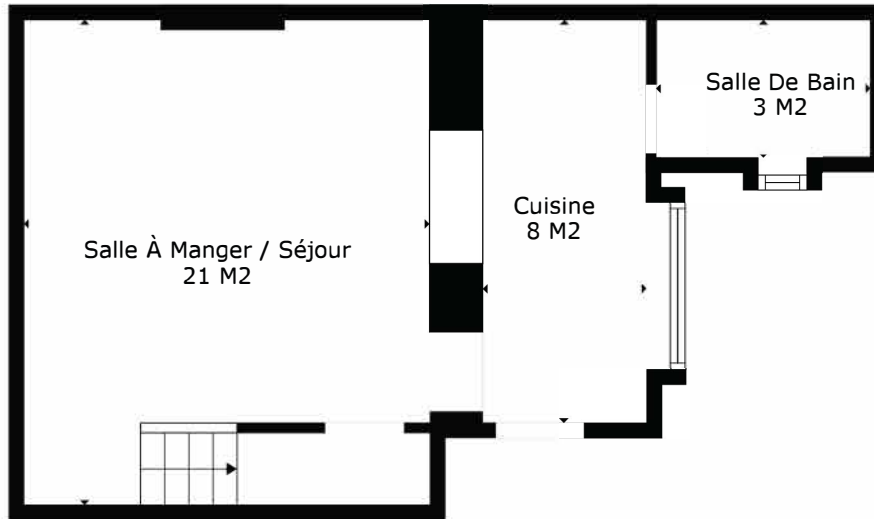

TOTAL: 64 m2

Les Mesures Sont Calculees Par La Technologie Cubicasa. Considerees Hautement Fiables Mais Non Garanties.

Chambre Principale
13 M2

Couloir
8 M2

TOTAL: 64 m2

Les Mesures Sont Calculees Par La Technologie Cubicasa. Considerees Hautement Fiables Mais Non Garanties.

TOTAL: 64 m2

Les Mesures Sont Calculees Par La Technologie Cubicasa. Considerees Hautement Fiables Mais Non Garanties.

Étage 1

Étage 2

Rez

TOTAL: 64 m2

Les Mesures Sont Calculees Par La Technologie Cubicasa. Considerees Hautement Fiables Mais Non Garanties.