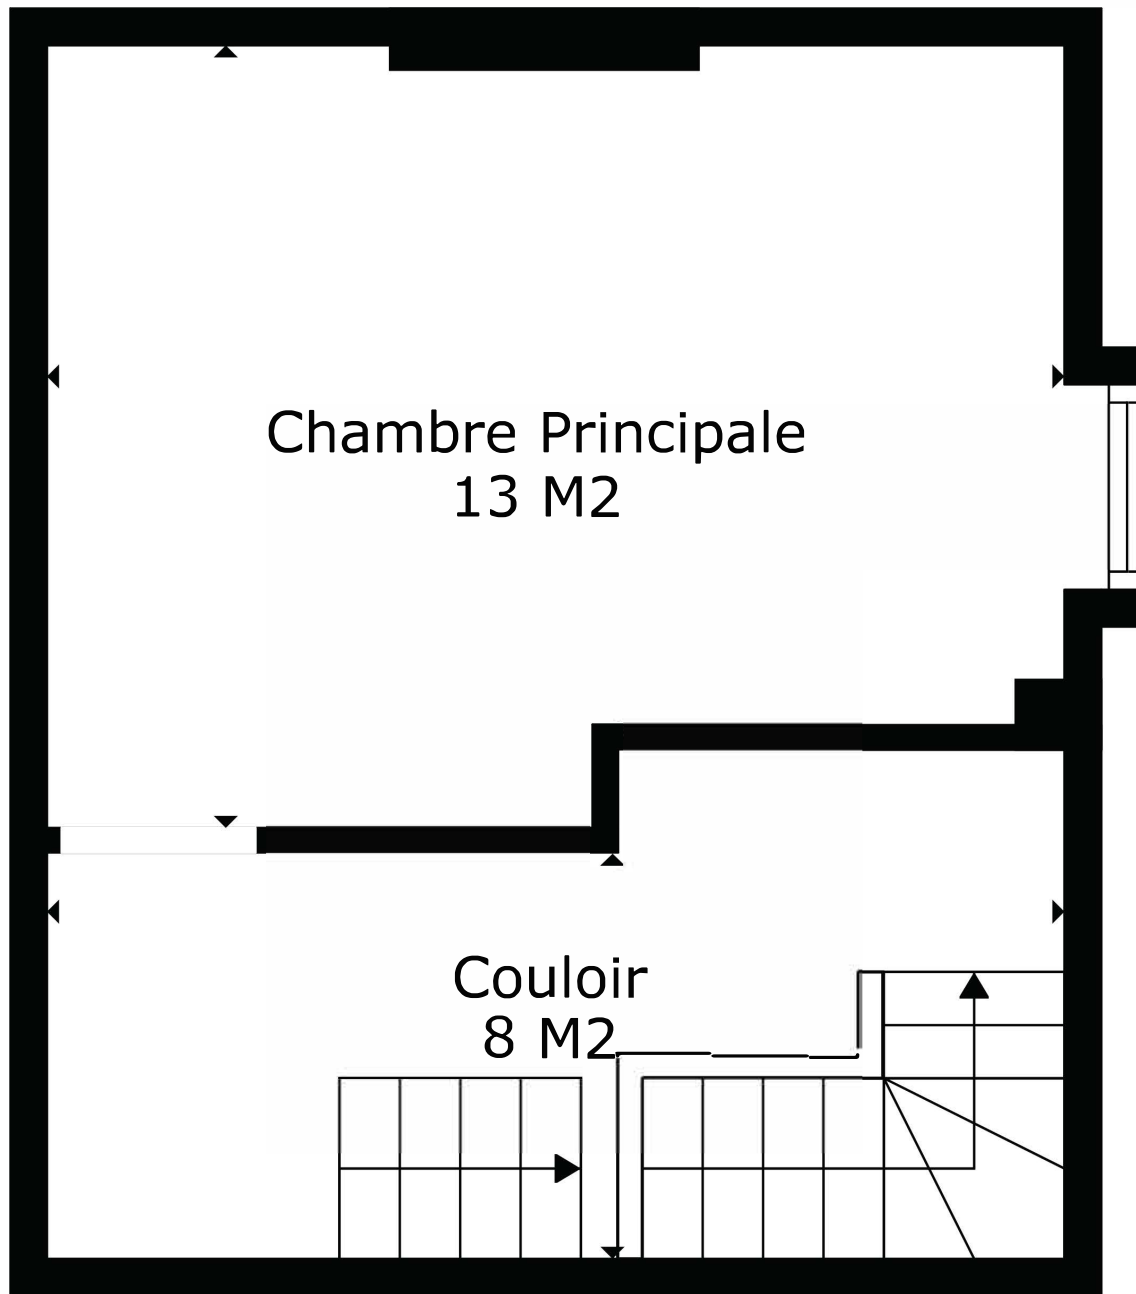

TOTAL: 64 m2

Les Mesures Sont Calculees Par La Technologie Cubicasa. Considerees Hautement Fiables Mais Non Garanties.

Chambre Principale
13 M2

Couloir
8 M2

TOTAL: 64 m2

Les Mesures Sont Calculees Par La Technologie Cubicasa. Considerees Hautement Fiables Mais Non Garanties.

TOTAL: 64 m2

Les Mesures Sont Calculees Par La Technologie Cubicasa. Considerees Hautement Fiables Mais Non Garanties.

Étage 1

Étage 2

Rez

TOTAL: 64 m2

Les Mesures Sont Calculees Par La Technologie Cubicasa. Considerees Hautement Fiables Mais Non Garanties.