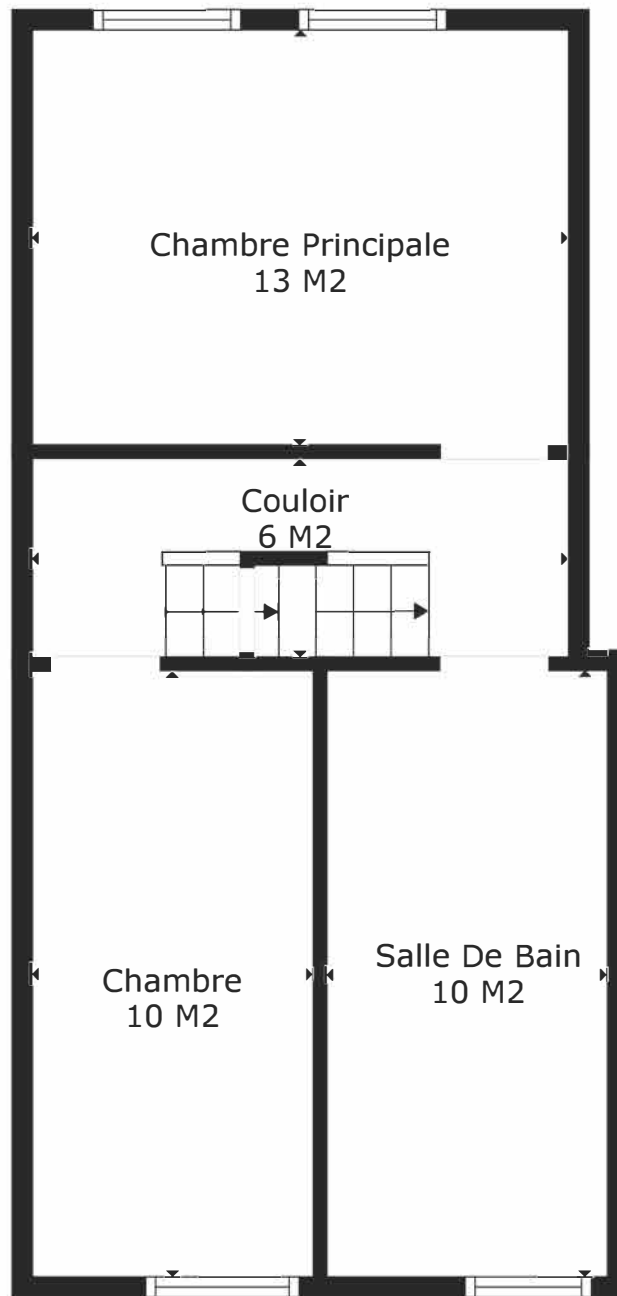

**TOTAL: 126 m2**

Les Mesures Sont Calculees Par La Technologie Cubicasa. Considerees Hautement Fiables Mais Non Garanties.

**TOTAL: 126 m2**

Les Mesures Sont Calculees Par La Technologie Cubicasa. Considerees Hautement Fiables Mais Non Garanties.

Grenier Aménageable  
24 M2

**TOTAL: 126 m2**

Les Mesures Sont Calculees Par La Technologie Cubicasa. Considerees Hautement Fiables Mais Non Garanties.

1er Étage

Étage 2

Étage 3

**TOTAL: 126 m2**

Les Mesures Sont Calculees Par La Technologie Cubicasa. Considerees Hautement Fiables Mais Non Garanties.