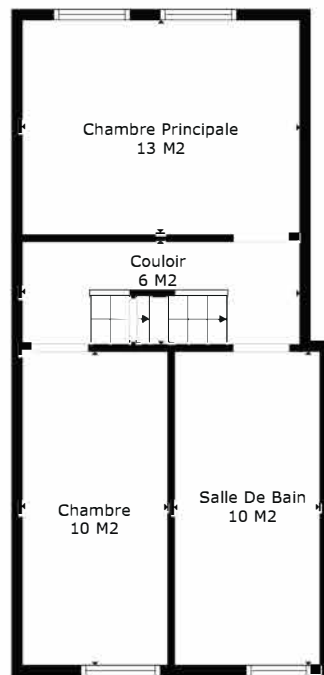

**TOTAL: 126 m2**

Les Mesures Sont Calculees Par La Technologie Cubicasa. Considerees Hautement Fiables Mais Non Garanties.

**TOTAL: 126 m2**

Les Mesures Sont Calculees Par La Technologie Cubicasa. Considerees Hautement Fiables Mais Non Garanties.

Grenier Aménageable  
24 M2

**TOTAL: 126 m2**

Les Mesures Sont Calculees Par La Technologie Cubicasa. Considerees Hautement Fiables Mais Non Garanties.

1er Étage

Étage 2

Étage 3

**TOTAL: 126 m2**

Les Mesures Sont Calculees Par La Technologie Cubicasa. Considerees Hautement Fiables Mais Non Garanties.