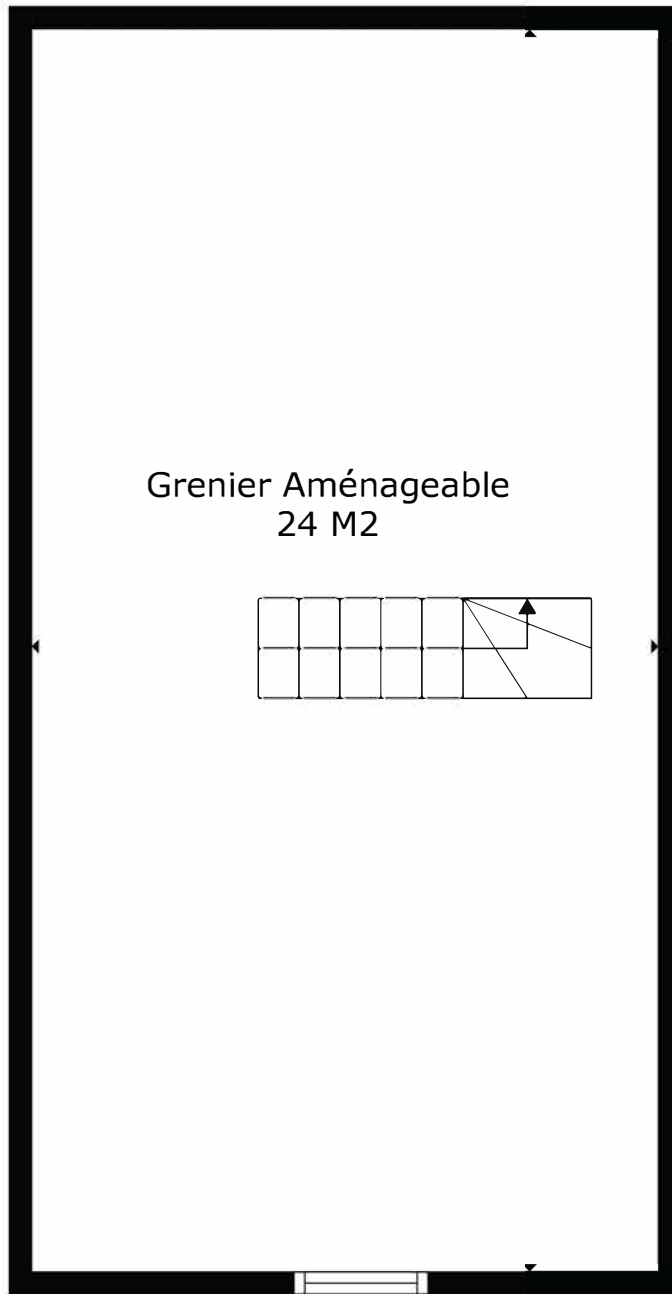

**TOTAL: 126 m2**

Les Mesures Sont Calculees Par La Technologie Cubicasa. Considerees Hautement Fiables Mais Non Garanties.

**TOTAL: 126 m2**

Les Mesures Sont Calculees Par La Technologie Cubicasa. Considerees Hautement Fiables Mais Non Garanties.

Grenier Aménageable  
24 M2

**TOTAL: 126 m2**

Les Mesures Sont Calculees Par La Technologie Cubicasa. Considerees Hautement Fiables Mais Non Garanties.

1er Étage

Étage 2

Étage 3

**TOTAL: 126 m2**

Les Mesures Sont Calculees Par La Technologie Cubicasa. Considerees Hautement Fiables Mais Non Garanties.