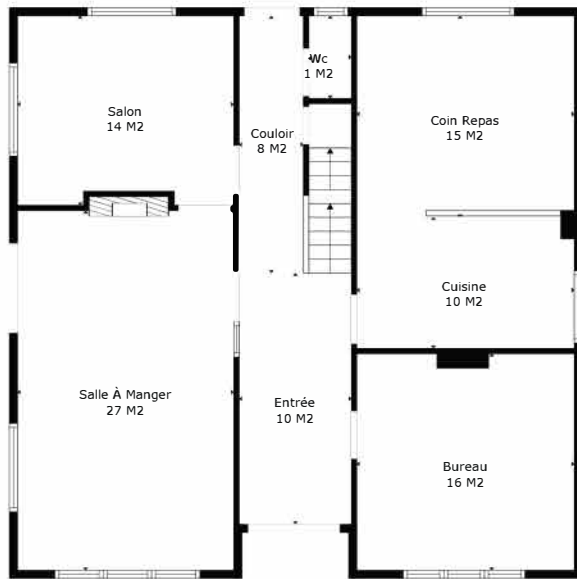

TOTAL: 295 m2

Les Mesures Sont Calculees Par La Technologie Cubicasa. Considerees Hautement Fiables Mais Non Garanties.

TOTAL: 295 m2

Les Mesures Sont Calculees Par La Technologie Cubicasa. Considerees Hautement Fiables Mais Non Garanties.

TOTAL: 295 m2

Les Mesures Sont Calculees Par La Technologie Cubicasa. Considerees Hautement Fiables Mais Non Garanties.

Rez

Étage 1

Sous-sol

TOTAL: 295 m²

Les Mesures Sont Calculees Par La Technologie Cubicasa. Considerees Hautement Fiables Mais Non Garanties.