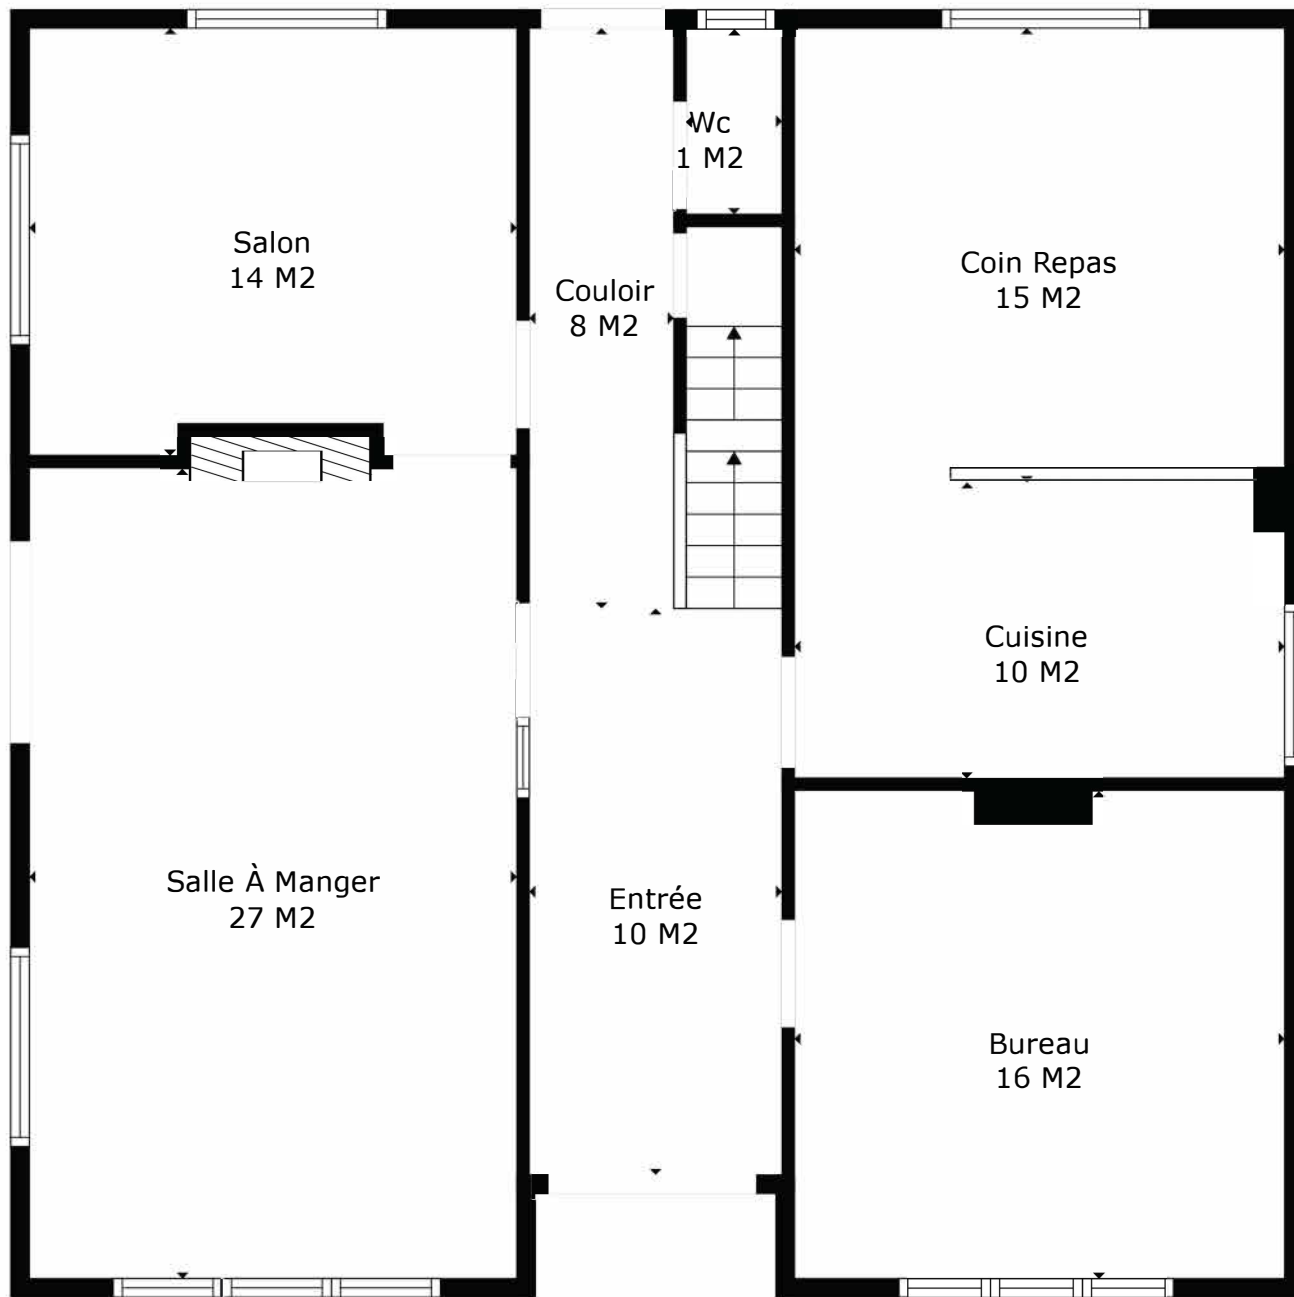

TOTAL: 295 m2

Les Mesures Sont Calculees Par La Technologie Cubicasa. Considerees Hautement Fiables Mais Non Garanties.

TOTAL: 295 m2

Les Mesures Sont Calculees Par La Technologie Cubicasa. Considerees Hautement Fiables Mais Non Garanties.

TOTAL: 295 m2

Les Mesures Sont Calculees Par La Technologie Cubicasa. Considerees Hautement Fiables Mais Non Garanties.

Rez

Étage 1

Sous-sol

TOTAL: 295 m²

Les Mesures Sont Calculees Par La Technologie Cubicasa. Considerees Hautement Fiables Mais Non Garanties.