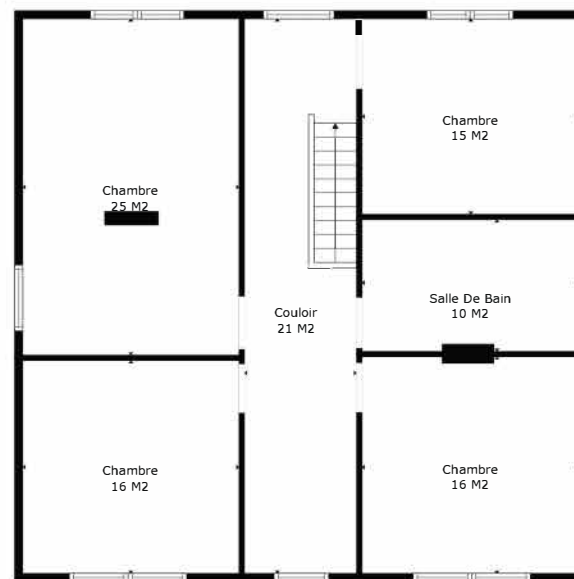

TOTAL: 295 m2

Les Mesures Sont Calculees Par La Technologie Cubicasa. Considerees Hautement Fiables Mais Non Garanties.

TOTAL: 295 m2

Les Mesures Sont Calculees Par La Technologie Cubicasa. Considerees Hautement Fiables Mais Non Garanties.

TOTAL: 295 m2

Les Mesures Sont Calculees Par La Technologie Cubicasa. Considerees Hautement Fiables Mais Non Garanties.

Rez

Étage 1

Sous-sol

TOTAL: 295 m²

Les Mesures Sont Calculees Par La Technologie Cubicasa. Considerees Hautement Fiables Mais Non Garanties.