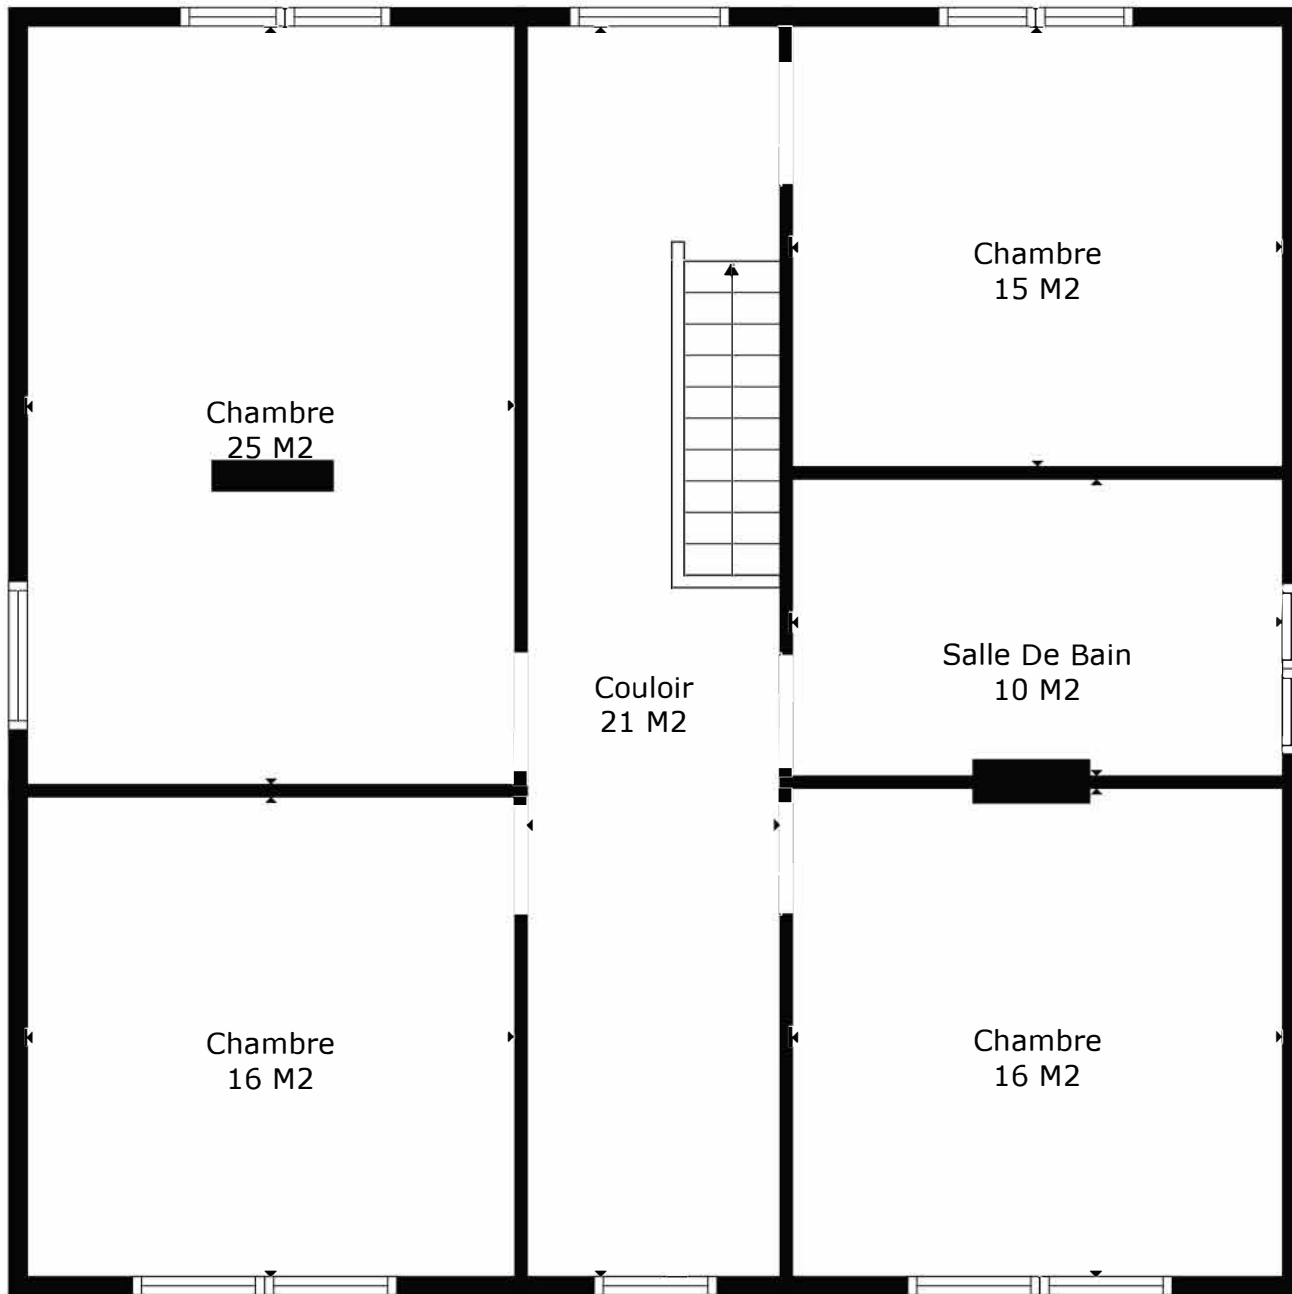

TOTAL: 295 m2

Les Mesures Sont Calculees Par La Technologie Cubicasa. Considerees Hautement Fiables Mais Non Garanties.

TOTAL: 295 m2

Les Mesures Sont Calculees Par La Technologie Cubicasa. Considerees Hautement Fiables Mais Non Garanties.

TOTAL: 295 m2

Les Mesures Sont Calculees Par La Technologie Cubicasa. Considerees Hautement Fiables Mais Non Garanties.

Rez

Étage 1

Sous-sol

TOTAL: 295 m²

Les Mesures Sont Calculees Par La Technologie Cubicasa. Considerees Hautement Fiables Mais Non Garanties.