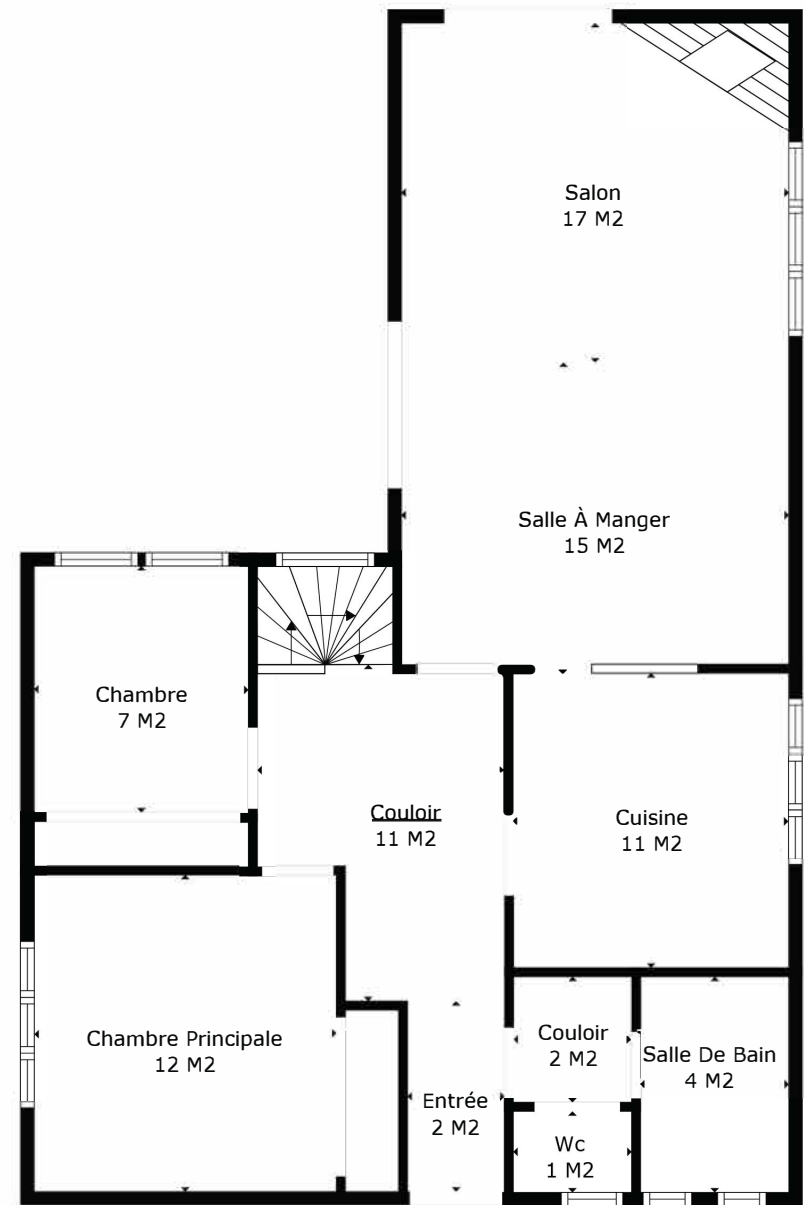

TOTAL: 169 m2

Les Mesures Sont Calculees Par La Technologie Cubicasa. Considerees Hautement Fiables Mais Non Garanties.

TOTAL: 169 m²

Les Mesures Sont Calculees Par La Technologie Cubicasa. Considerees Hautement Fiables Mais Non Garanties.

Rez

Étage 1

TOTAL: 169 m2

Les Mesures Sont Calculees Par La Technologie Cubicasa. Considerees Hautement Fiables Mais Non Garanties.