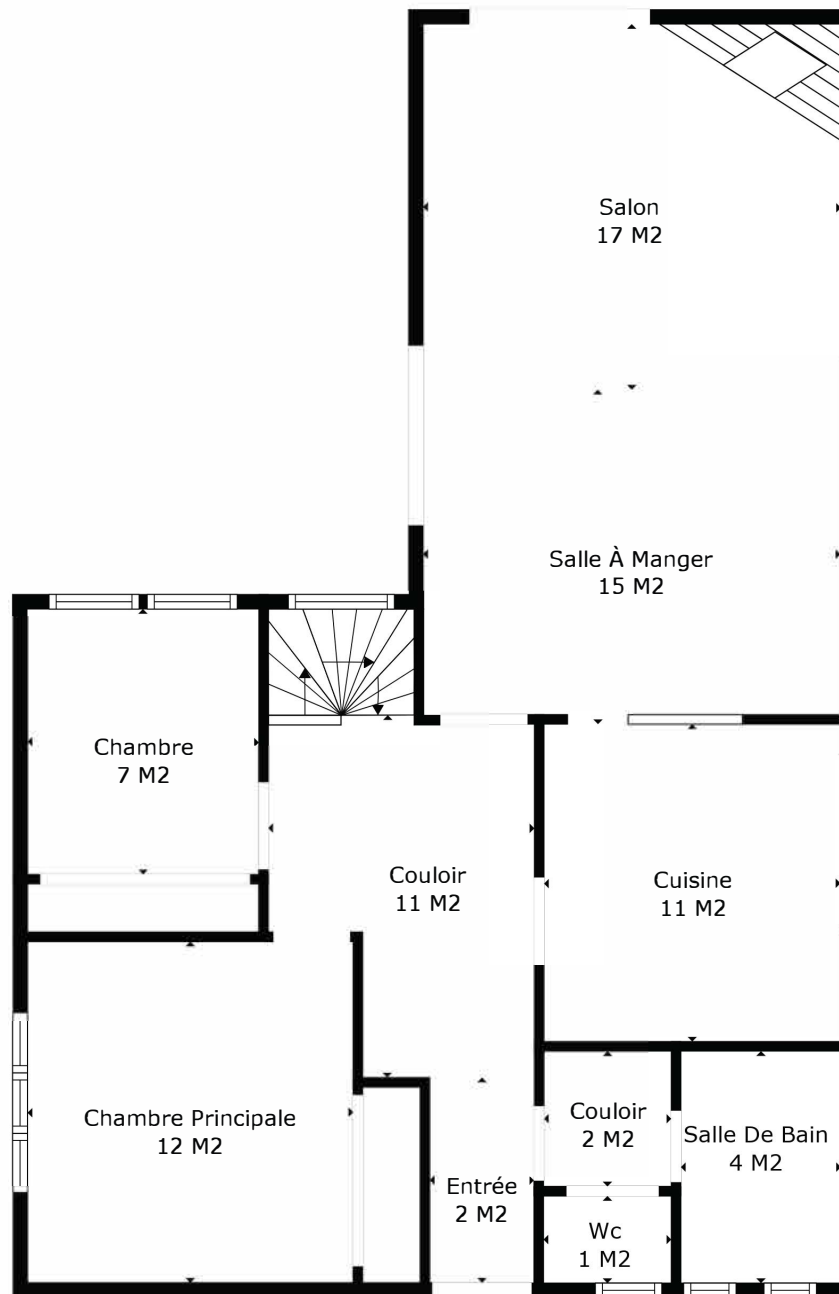

TOTAL: 169 m2

Les Mesures Sont Calculees Par La Technologie Cubicasa. Considerees Hautement Fiables Mais Non Garanties.

TOTAL: 169 m²

Les Mesures Sont Calculees Par La Technologie Cubicasa. Considerees Hautement Fiables Mais Non Garanties.

Rez

Étage 1

TOTAL: 169 m2

Les Mesures Sont Calculees Par La Technologie Cubicasa. Considerees Hautement Fiables Mais Non Garanties.