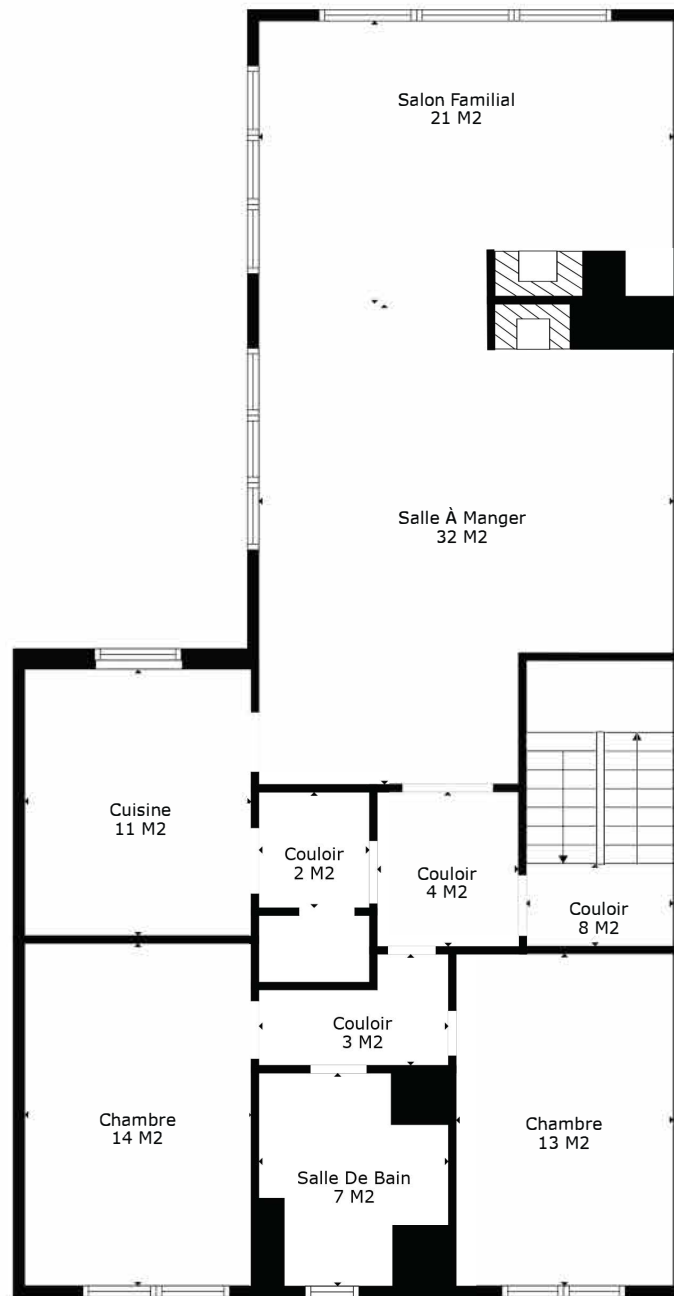

TOTAL: 341 m2

Les Mesures Sont Calculees Par La Technologie Cubicasa. Considerees Hautement Fiables Mais Non Garanties.

TOTAL: 341 m2

Les Mesures Sont Calculees Par La Technologie Cubicasa. Considerees Hautement Fiables Mais Non Garanties.

TOTAL: 341 m²

Les Mesures Sont Calculees Par La Technologie Cubicasa. Considerees Hautement Fiables Mais Non Garanties.

TOTAL: 341 m²

Les Mesures Sont Calculees Par La Technologie Cubicasa. Considerees Hautement Fiables Mais Non Garanties.

Appartement Étage 1

Appartement Étage 2

Rez.

Appartement Étage 3

TOTAL: 341 m2

Les Mesures Sont Calculees Par La Technologie Cubicasa. Considerees Hautement Fiables Mais Non Garanties.