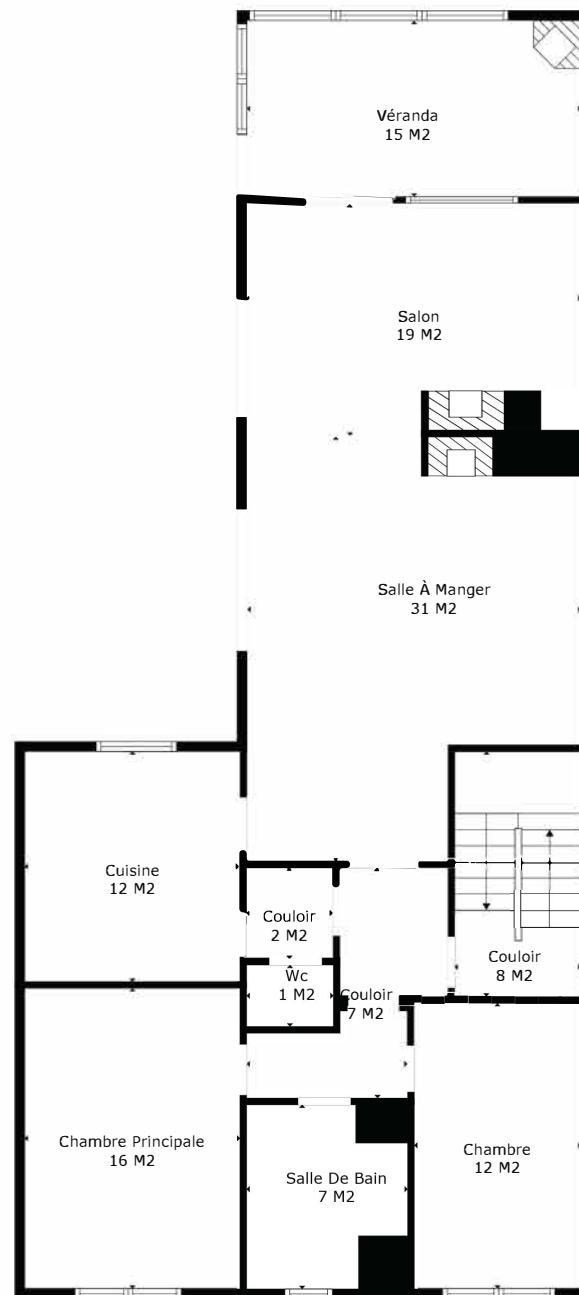

TOTAL: 341 m2

Les Mesures Sont Calculees Par La Technologie Cubicasa. Considerees Hautement Fiables Mais Non Garanties.

TOTAL: 341 m2

Les Mesures Sont Calculees Par La Technologie Cubicasa. Considerees Hautement Fiables Mais Non Garanties.

TOTAL: 341 m²

Les Mesures Sont Calculees Par La Technologie Cubicasa. Considerees Hautement Fiables Mais Non Garanties.

TOTAL: 341 m²

Les Mesures Sont Calculees Par La Technologie Cubicasa. Considerees Hautement Fiables Mais Non Garanties.

Appartement Étage 1

Appartement Étage 2

Rez.

Appartement Étage 3

TOTAL: 341 m2

Les Mesures Sont Calculees Par La Technologie Cubicasa. Considerees Hautement Fiables Mais Non Garanties.