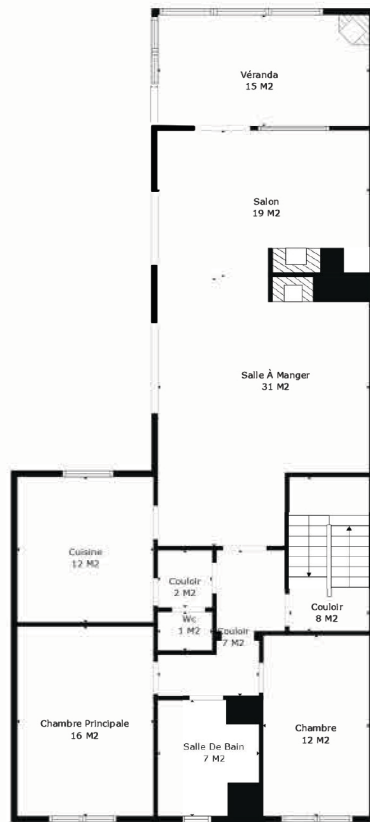

TOTAL: 341 m2

Les Mesures Sont Calculees Par La Technologie Cubicasa. Considerees Hautement Fiables Mais Non Garanties.

TOTAL: 341 m2

Les Mesures Sont Calculees Par La Technologie Cubicasa. Considerees Hautement Fiables Mais Non Garanties.

TOTAL: 341 m²

Les Mesures Sont Calculees Par La Technologie Cubicasa. Considerees Hautement Fiables Mais Non Garanties.

TOTAL: 341 m²

Les Mesures Sont Calculees Par La Technologie Cubicasa. Considerees Hautement Fiables Mais Non Garanties.

Appartement Étage 1

Appartement Étage 2

Rez.

Appartement Étage 3

TOTAL: 341 m2

Les Mesures Sont Calculees Par La Technologie Cubicasa. Considerees Hautement Fiables Mais Non Garanties.