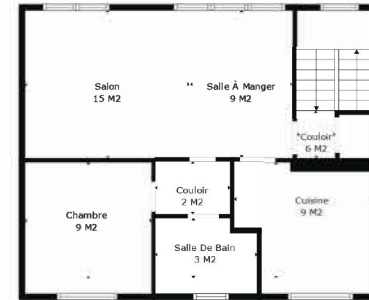

TOTAL: 341 m2

Les Mesures Sont Calculees Par La Technologie Cubicasa. Considerees Hautement Fiables Mais Non Garanties.

TOTAL: 341 m2

Les Mesures Sont Calculees Par La Technologie Cubicasa. Considerees Hautement Fiables Mais Non Garanties.

TOTAL: 341 m²

Les Mesures Sont Calculees Par La Technologie Cubicasa. Considerees Hautement Fiables Mais Non Garanties.

TOTAL: 341 m²

Les Mesures Sont Calculees Par La Technologie Cubicasa. Considerees Hautement Fiables Mais Non Garanties.

Appartement Étage 1

Appartement Étage 2

Rez.

Appartement Étage 3

TOTAL: 341 m2

Les Mesures Sont Calculees Par La Technologie Cubicasa. Considerees Hautement Fiables Mais Non Garanties.