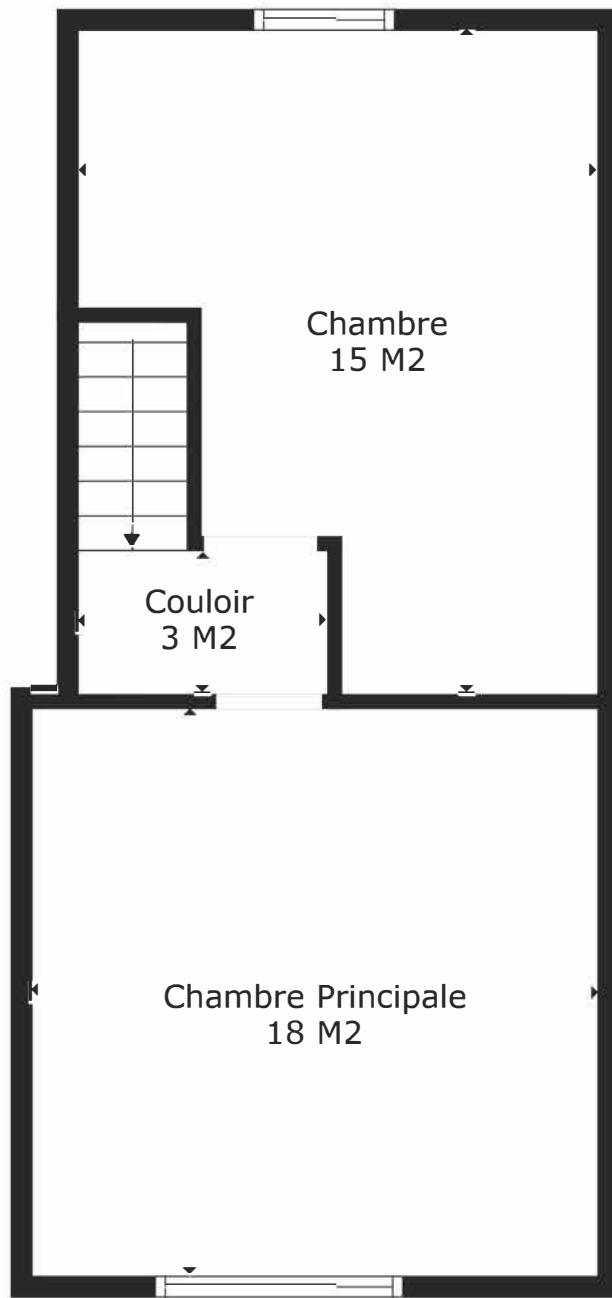

**TOTAL: 98 m2**

Les Mesures Sont Calculees Par La Technologie Cubicasa. Considerees Hautement Fiables Mais Non Garanties.

**TOTAL: 98 m2**

M&F

Les Mesures Sont Calculees Par La Technologie Cubicasa. Considerees Hautement Fiables Mais Non Garanties.

Rez

Étage 1

**TOTAL: 98 m<sup>2</sup>**

Les Mesures Sont Calculees Par La Technologie Cubicasa. Considerees Hautement Fiables Mais Non Garanties.