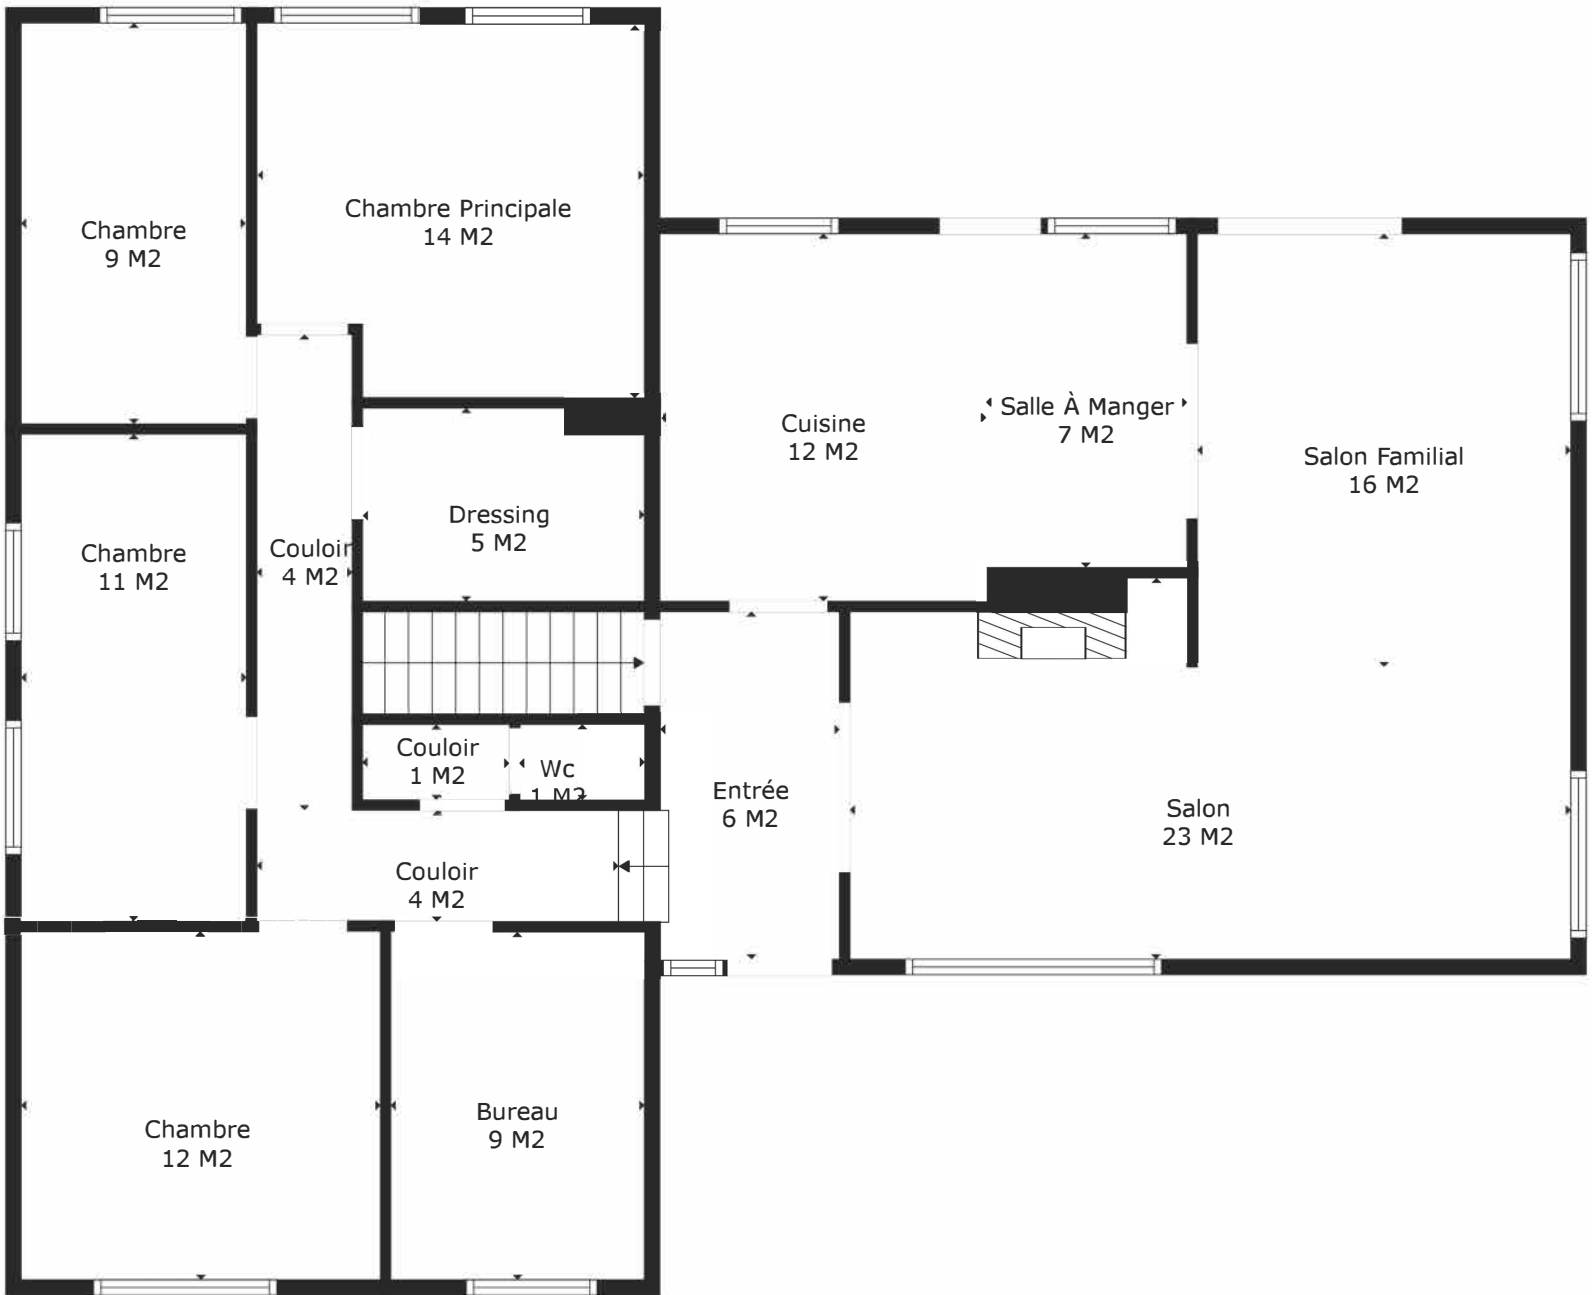

TOTAL: 206 m2

Les Mesures Sont Calculees Par La Technologie Cubicasa. Considerees Hautement Fiables Mais Non Garanties.

TOTAL: 206 m²

Les Mesures Sont Calculees Par La Technologie Cubicasa. Considerees Hautement Fiables Mais Non Garanties.

Sous-sol

Rez

TOTAL: 206 m2

Les Mesures Sont Calculees Par La Technologie Cubicasa. Considerees Hautement Fiables Mais Non Garanties.