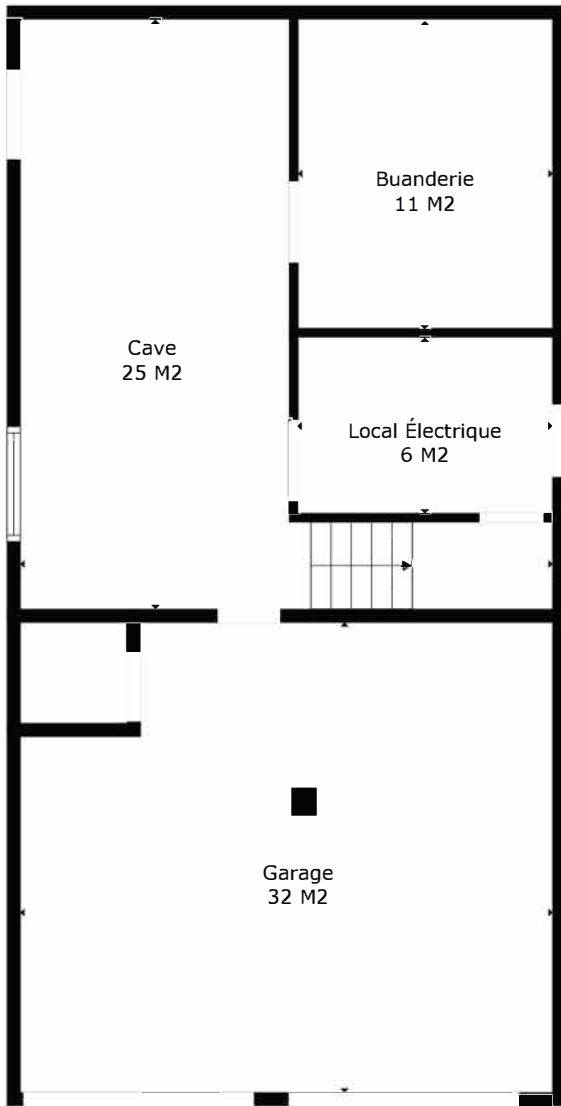

TOTAL: 206 m2

Les Mesures Sont Calculees Par La Technologie Cubicasa. Considerees Hautement Fiables Mais Non Garanties.

TOTAL: 206 m²

Les Mesures Sont Calculees Par La Technologie Cubicasa. Considerees Hautement Fiables Mais Non Garanties.

Sous-sol

Rez

TOTAL: 206 m2

Les Mesures Sont Calculees Par La Technologie Cubicasa. Considerees Hautement Fiables Mais Non Garanties.