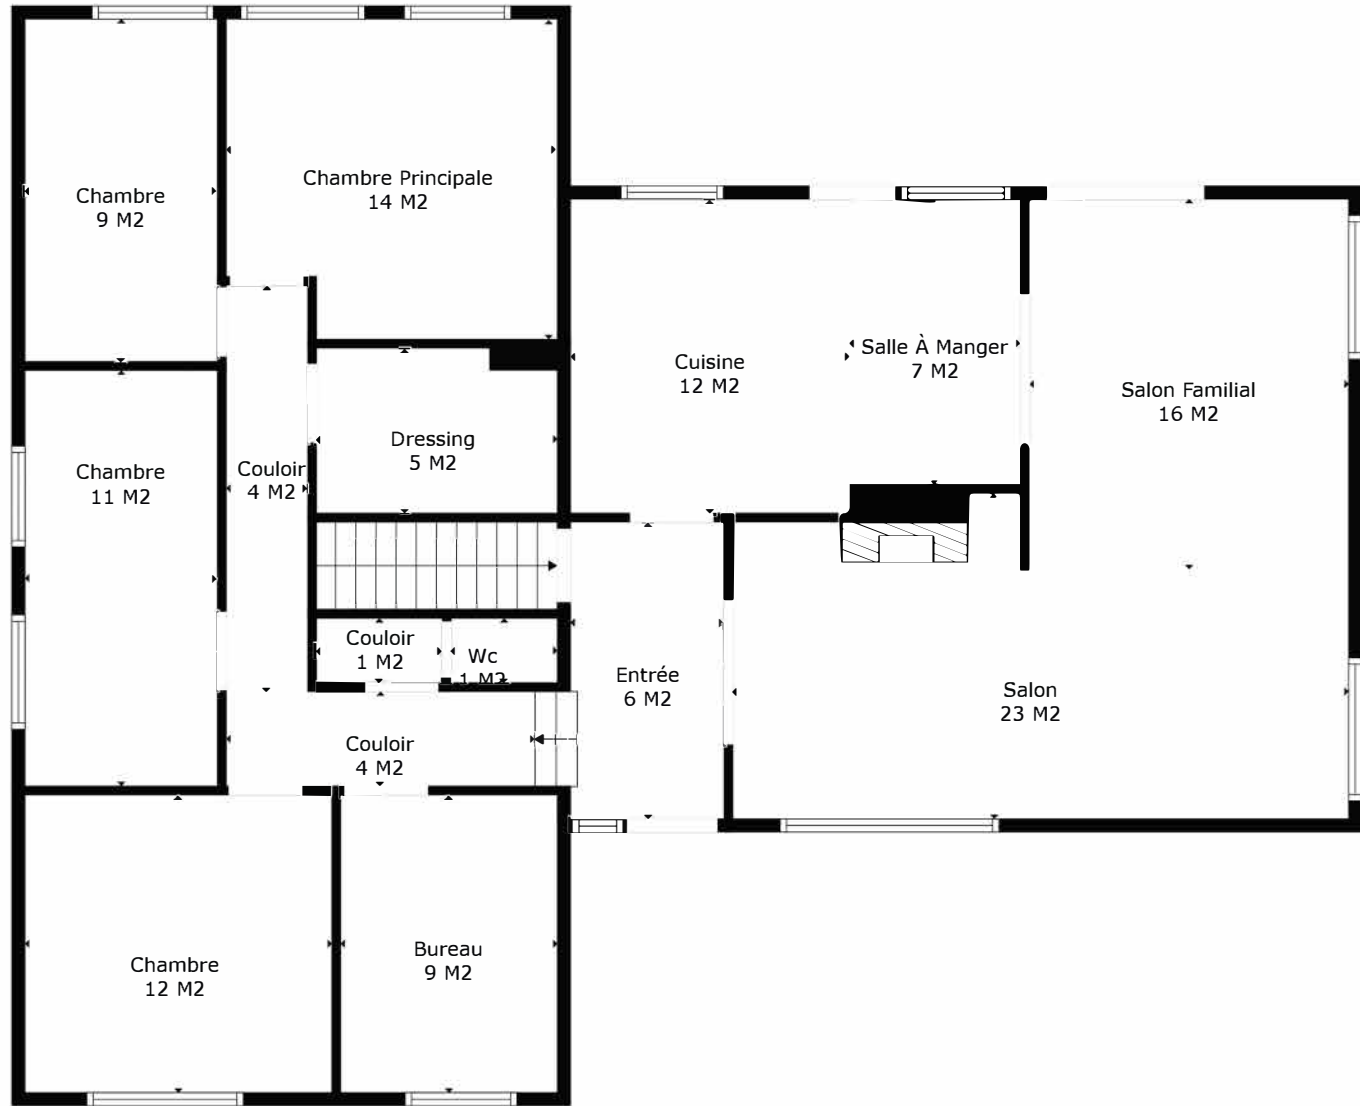

TOTAL: 206 m2

Les Mesures Sont Calculees Par La Technologie Cubicasa. Considerees Hautement Fiables Mais Non Garanties.

TOTAL: 206 m²

Les Mesures Sont Calculees Par La Technologie Cubicasa. Considerees Hautement Fiables Mais Non Garanties.

Sous-sol

Rez

TOTAL: 206 m2

Les Mesures Sont Calculees Par La Technologie Cubicasa. Considerees Hautement Fiables Mais Non Garanties.