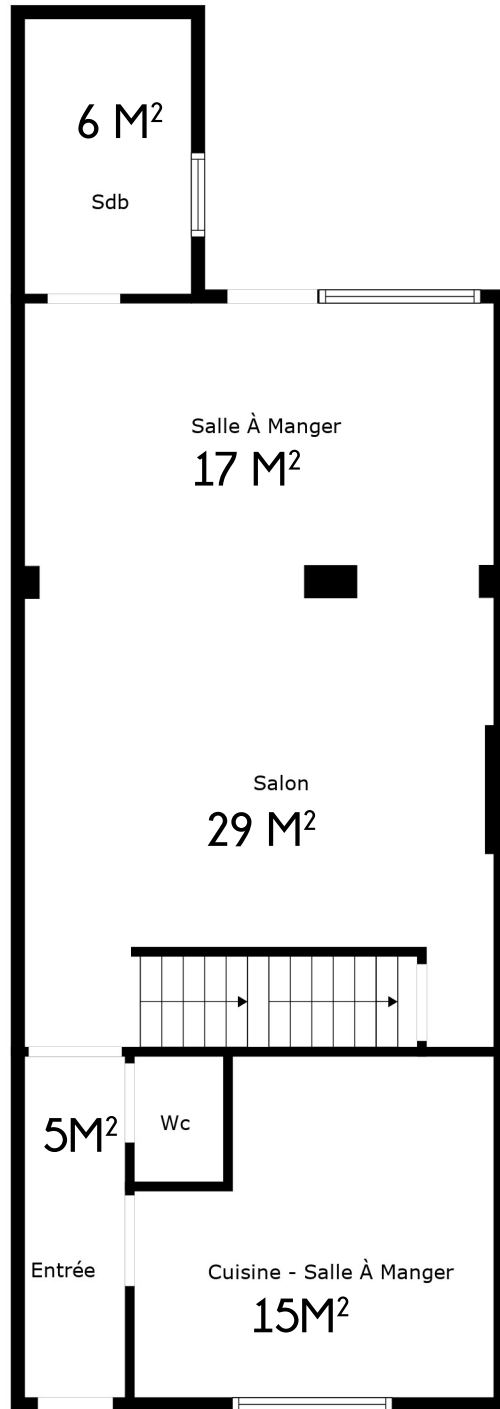

Caves

Rez

Étage 1

Étage 2

SURFACE TOTALE: 207 M²

Les Mesures Sont Calculees Par La Technologie Cubicasa. Considerees Hautement Fiables Mais Non Garanties.