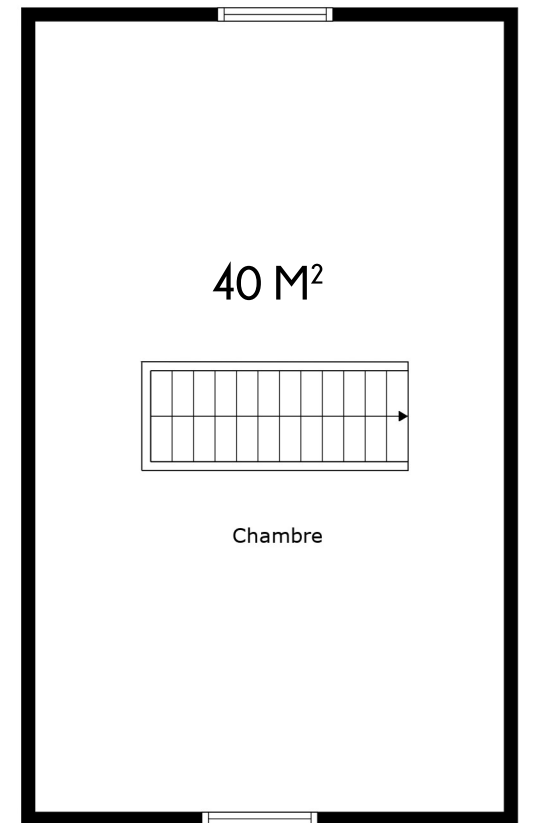

Caves

Rez

Étage 1

Étage 2

SURFACE TOTALE: 207 M²

Les Mesures Sont Calculees Par La Technologie Cubicasa. Considerees Hautement Fiables Mais Non Garanties.