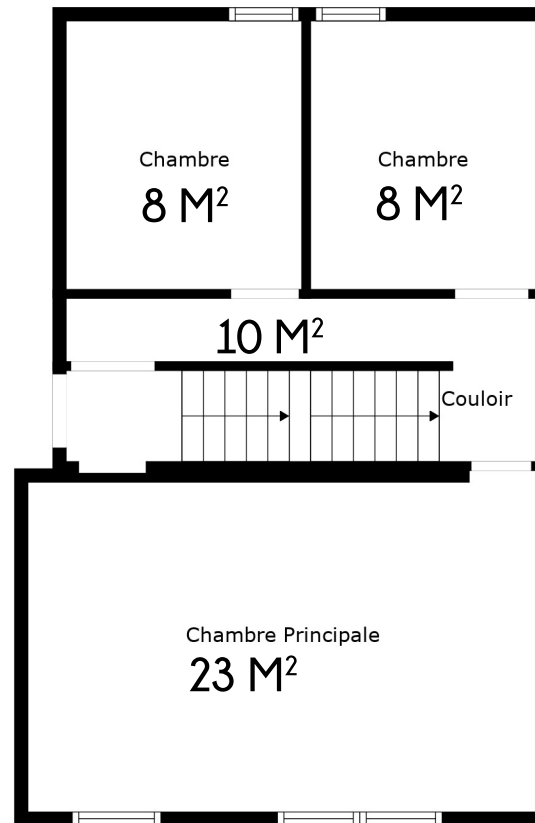

Caves

Rez

Étage 1

Étage 2

SURFACE TOTALE: 207 M²

Les Mesures Sont Calculees Par La Technologie Cubicasa. Considerees Hautement Fiables Mais Non Garanties.