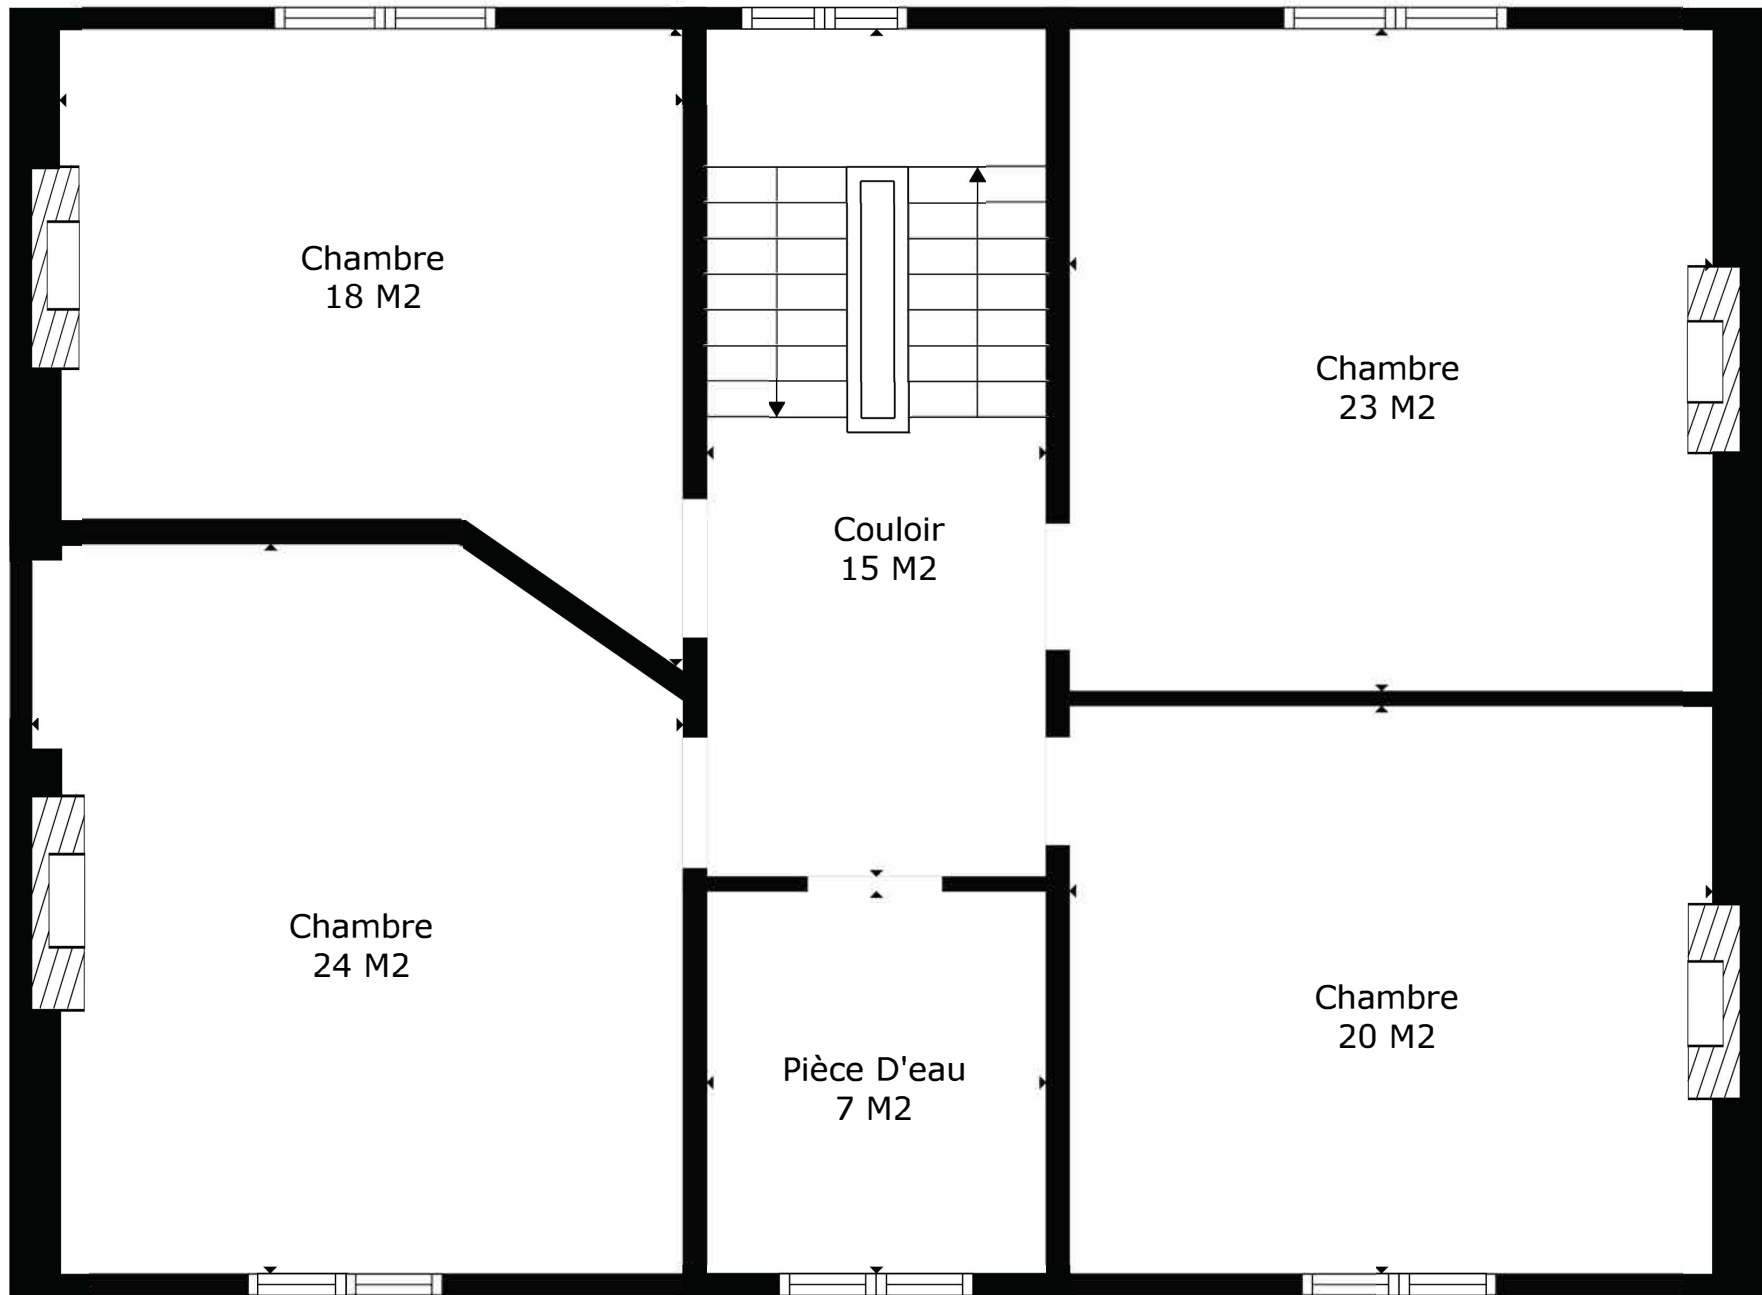

TOTAL: 349 m2

Les Mesures Sont Calculees Par La Technologie Cubicasa. Considerees Hautement Fiables Mais Non Garanties.

TOTAL: 349 m2

Les Mesures Sont Calculees Par La Technologie Cubicasa. Considerees Hautement Fiables Mais Non Garanties.

TOTAL: 349 m2

Les Mesures Sont Calculees Par La Technologie Cubicasa. Considerees Hautement Fiables Mais Non Garanties.

Étage 1

Étage 2

Rez

TOTAL: 349 m2

Les Mesures Sont Calculees Par La Technologie Cubicasa. Considerees Hautement Fiables Mais Non Garanties.