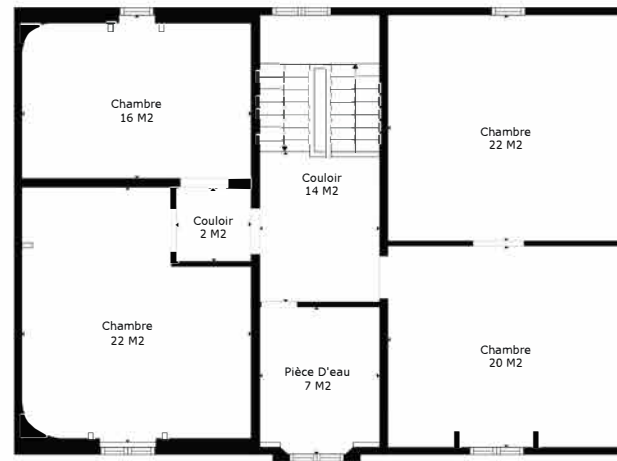

TOTAL: 349 m2

Les Mesures Sont Calculees Par La Technologie Cubicasa. Considerees Hautement Fiables Mais Non Garanties.

TOTAL: 349 m2

Les Mesures Sont Calculees Par La Technologie Cubicasa. Considerees Hautement Fiables Mais Non Garanties.

TOTAL: 349 m2

Les Mesures Sont Calculees Par La Technologie Cubicasa. Considerees Hautement Fiables Mais Non Garanties.

Étage 1

Étage 2

Rez

TOTAL: 349 m2

Les Mesures Sont Calculees Par La Technologie Cubicasa. Considerees Hautement Fiables Mais Non Garanties.