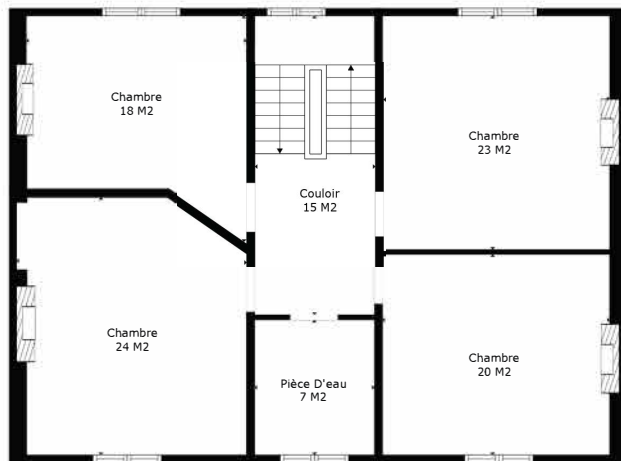

TOTAL: 349 m2

Les Mesures Sont Calculees Par La Technologie Cubicasa. Considerees Hautement Fiables Mais Non Garanties.

TOTAL: 349 m2

Les Mesures Sont Calculees Par La Technologie Cubicasa. Considerees Hautement Fiables Mais Non Garanties.

TOTAL: 349 m2

Les Mesures Sont Calculees Par La Technologie Cubicasa. Considerees Hautement Fiables Mais Non Garanties.

Étage 1

Étage 2

Rez

TOTAL: 349 m2

Les Mesures Sont Calculees Par La Technologie Cubicasa. Considerees Hautement Fiables Mais Non Garanties.