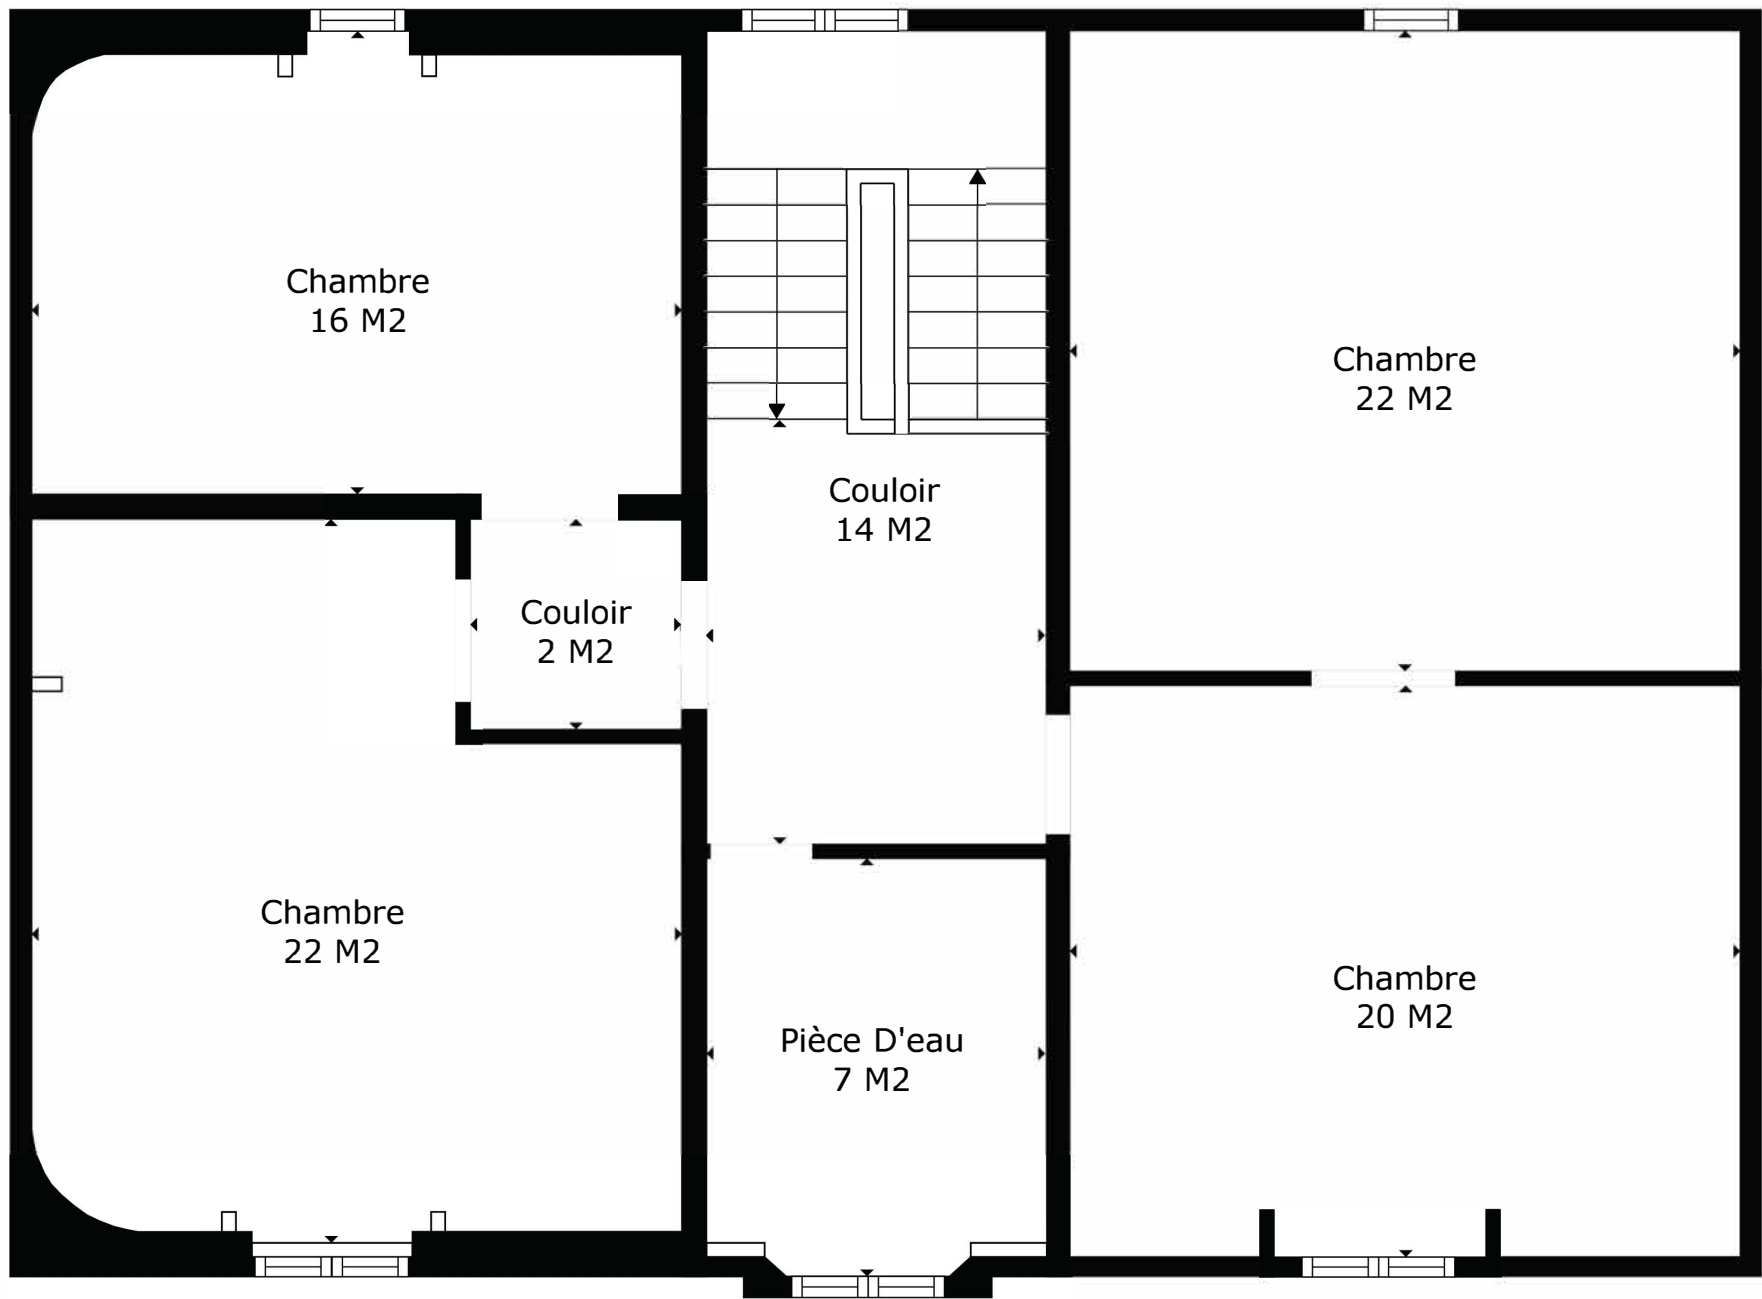

TOTAL: 349 m2

Les Mesures Sont Calculees Par La Technologie Cubicasa. Considerees Hautement Fiables Mais Non Garanties.

TOTAL: 349 m2

Les Mesures Sont Calculees Par La Technologie Cubicasa. Considerees Hautement Fiables Mais Non Garanties.

TOTAL: 349 m2

Les Mesures Sont Calculees Par La Technologie Cubicasa. Considerees Hautement Fiables Mais Non Garanties.

Étage 1

Étage 2

Rez

TOTAL: 349 m2

Les Mesures Sont Calculees Par La Technologie Cubicasa. Considerees Hautement Fiables Mais Non Garanties.