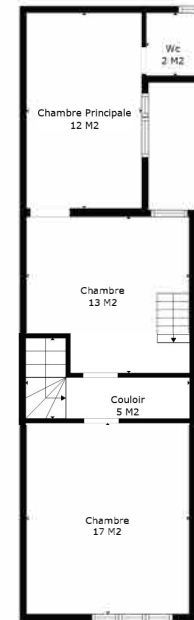

TOTAL: 412 m2

Les Mesures Sont Calculees Par La Technologie Cubicasa. Considerees Hautement Fiables Mais Non Garanties.

TOTAL: 412 m2

Les Mesures Sont Calculees Par La Technologie Cubicasa. Considerees Hautement Fiables Mais Non Garanties.

Grenier Aménageable
20 M2

TOTAL: 412 m2

Les Mesures Sont Calculees Par La Technologie Cubicasa. Considerees Hautement Fiables Mais Non Garanties.

Raz

Étage 1

Étage 2

TOTAL: 412 m2

Les Mesures Sont Calculees Par La Technologie Cubicasa. Considerees Hautement Fiables Mais Non Garanties.