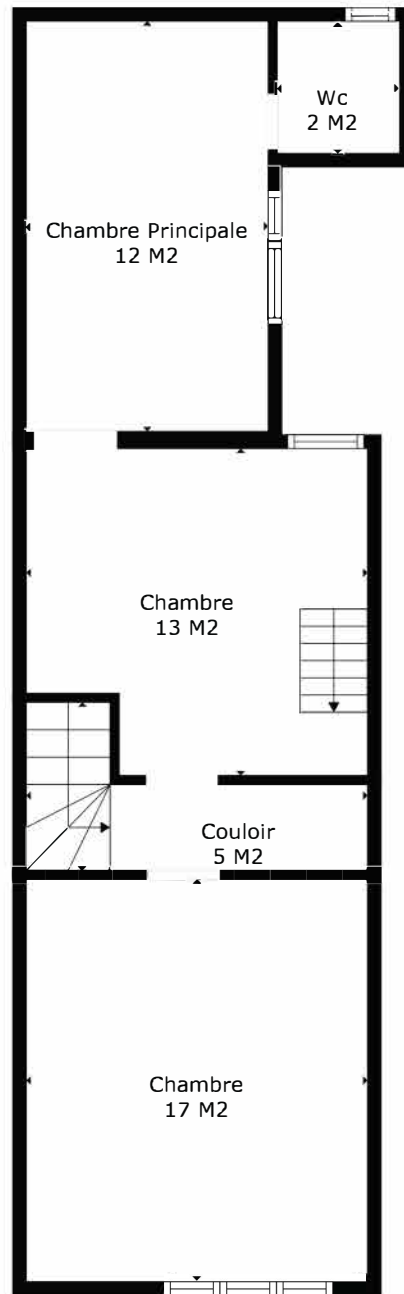

TOTAL: 412 m2

Les Mesures Sont Calculees Par La Technologie Cubicasa. Considerees Hautement Fiables Mais Non Garanties.

TOTAL: 412 m2

Les Mesures Sont Calculees Par La Technologie Cubicasa. Considerees Hautement Fiables Mais Non Garanties.

Grenier Aménageable
20 M2

TOTAL: 412 m2

Les Mesures Sont Calculees Par La Technologie Cubicasa. Considerees Hautement Fiables Mais Non Garanties.

Raz

Étage 1

Étage 2

TOTAL: 412 m2

Les Mesures Sont Calculees Par La Technologie Cubicasa. Considerees Hautement Fiables Mais Non Garanties.