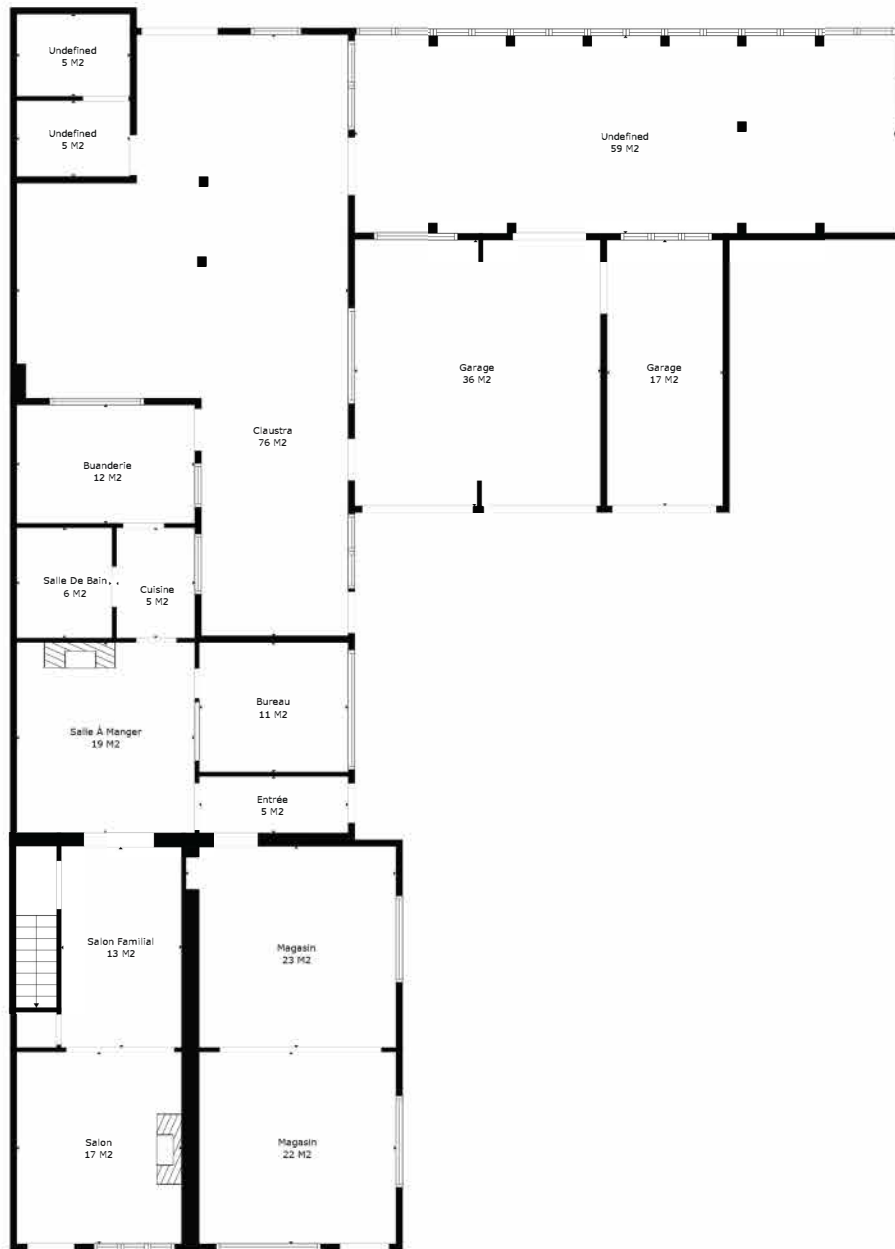

TOTAL: 412 m2

Les Mesures Sont Calculees Par La Technologie Cubicasa. Considerees Hautement Fiables Mais Non Garanties.

TOTAL: 412 m2

Les Mesures Sont Calculees Par La Technologie Cubicasa. Considerees Hautement Fiables Mais Non Garanties.

Grenier Aménageable
20 M2

TOTAL: 412 m2

Les Mesures Sont Calculees Par La Technologie Cubicasa. Considerees Hautement Fiables Mais Non Garanties.

Raz

Étage 1

Étage 2

TOTAL: 412 m2

Les Mesures Sont Calculees Par La Technologie Cubicasa. Considerees Hautement Fiables Mais Non Garanties.