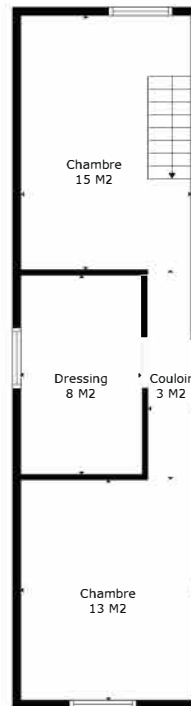

TOTAL: 163 m2

Les Mesures Sont Calculees Par La Technologie Cubicasa. Considerees Hautement Fiables Mais Non Garanties.

TOTAL: 163 m2

Les Mesures Sont Calculees Par La Technologie Cubicasa. Considerees Hautement Fiables Mais Non Garanties.

Sous-sol

Rez

Étage 1

Étage 2

TOTAL: 163 m2

Les Mesures Sont Calculees Par La Technologie Cubicasa. Considerees Hautement Fiables Mais Non Garanties.