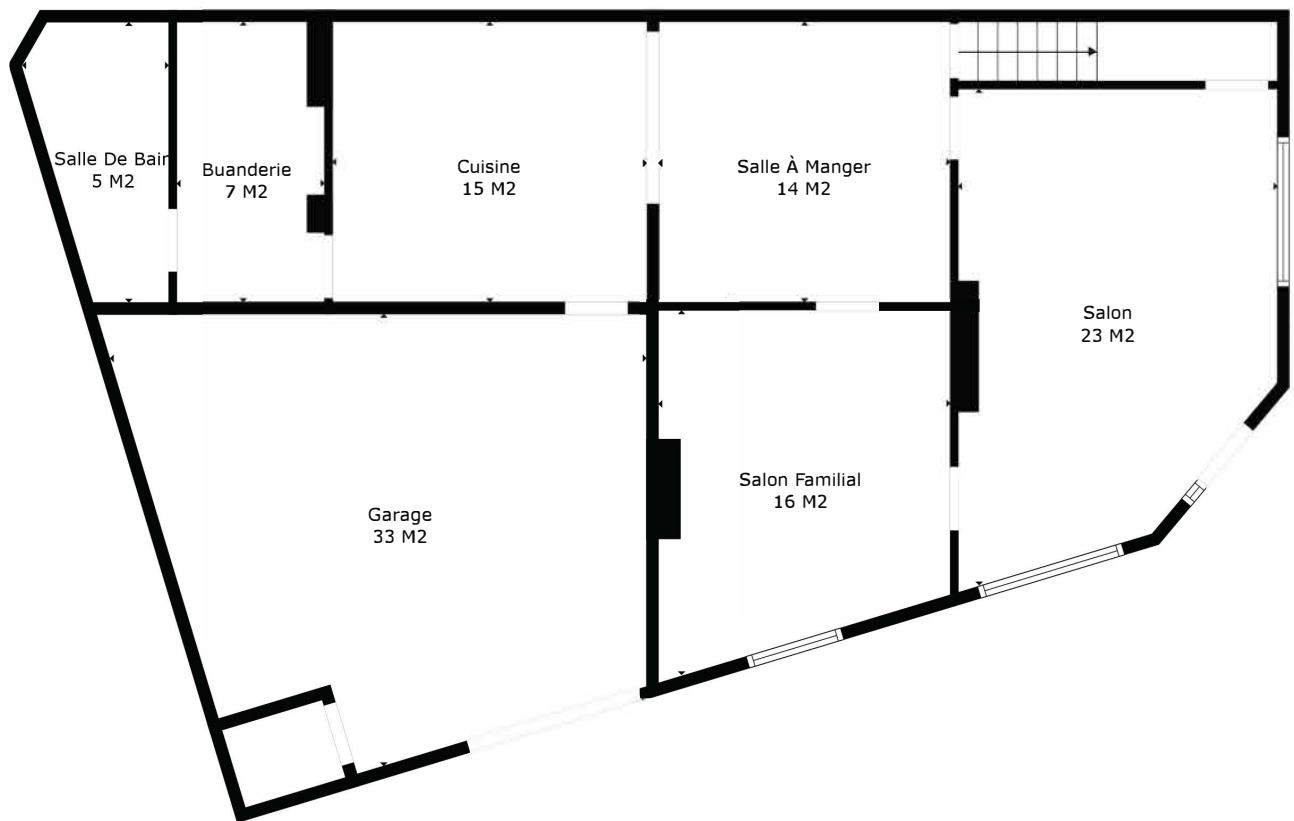

TOTAL: 167 m2

Les Mesures Sont Calculees Par La Technologie Cubicasa. Considerees Hautement Fiables Mais Non Garanties.

TOTAL: 167 m2

Les Mesures Sont Calculees Par La Technologie Cubicasa. Considerees Hautement Fiables Mais Non Garanties.

Rez

Étage 1

TOTAL: 167 m²

Les Mesures Sont Calculees Par La Technologie Cubicasa. Considerees Hautement Fiables Mais Non Garanties.