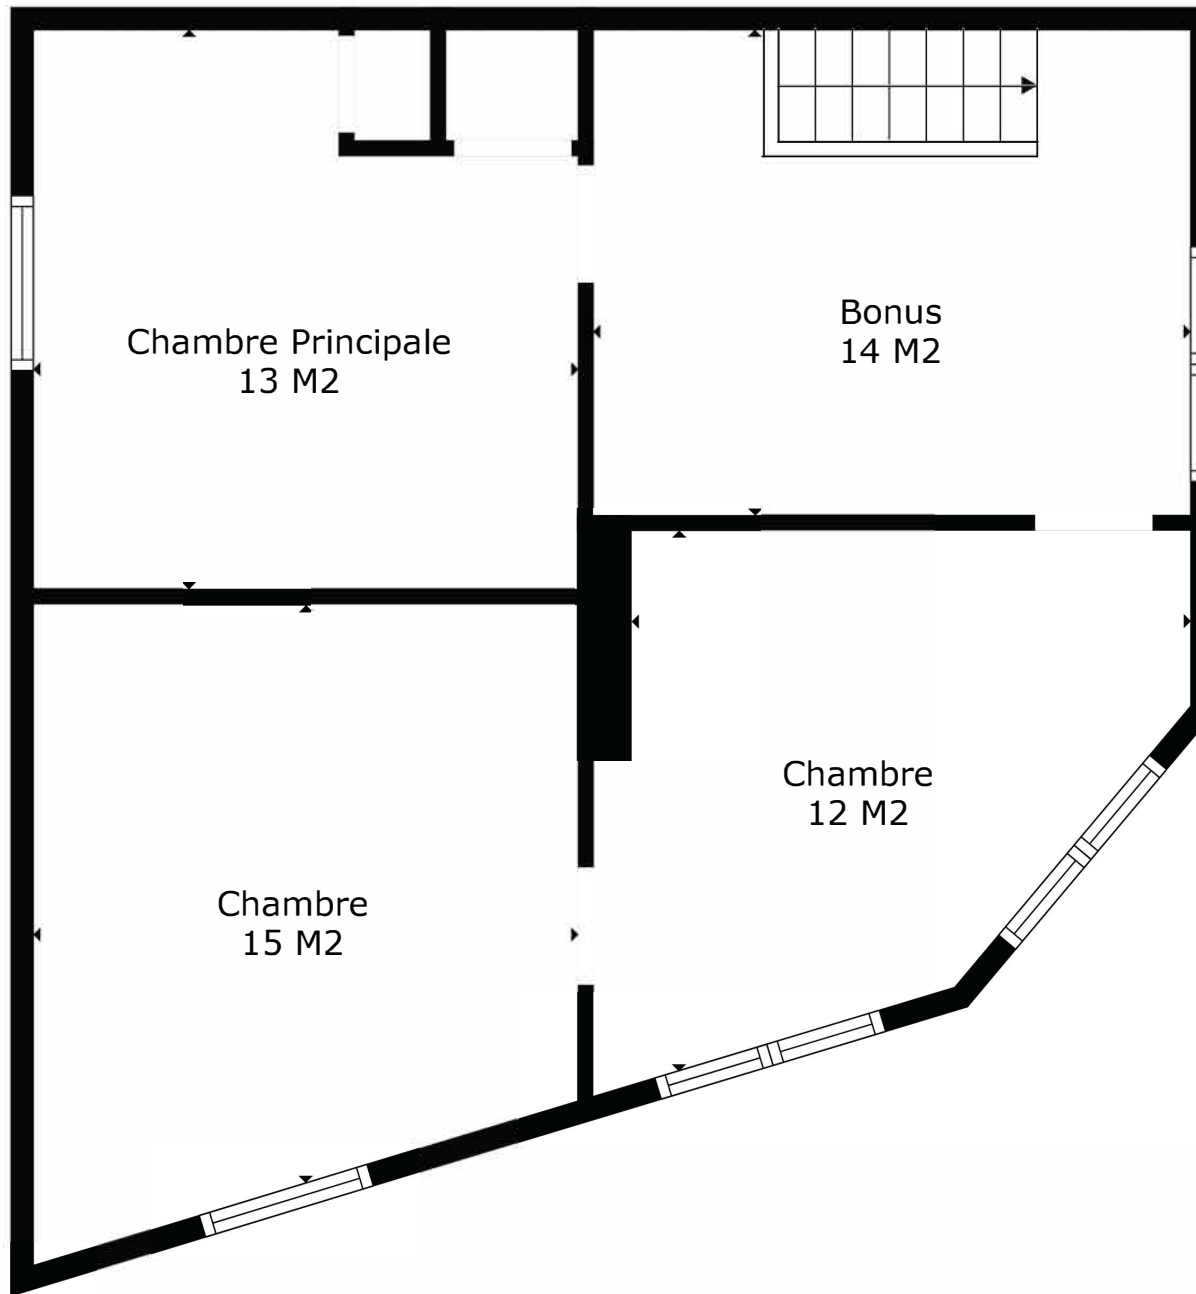

TOTAL: 167 m2

Les Mesures Sont Calculees Par La Technologie Cubicasa. Considerees Hautement Fiables Mais Non Garanties.

TOTAL: 167 m2

Les Mesures Sont Calculees Par La Technologie Cubicasa. Considerees Hautement Fiables Mais Non Garanties.

Rez

Étage 1

TOTAL: 167 m²

Les Mesures Sont Calculees Par La Technologie Cubicasa. Considerees Hautement Fiables Mais Non Garanties.