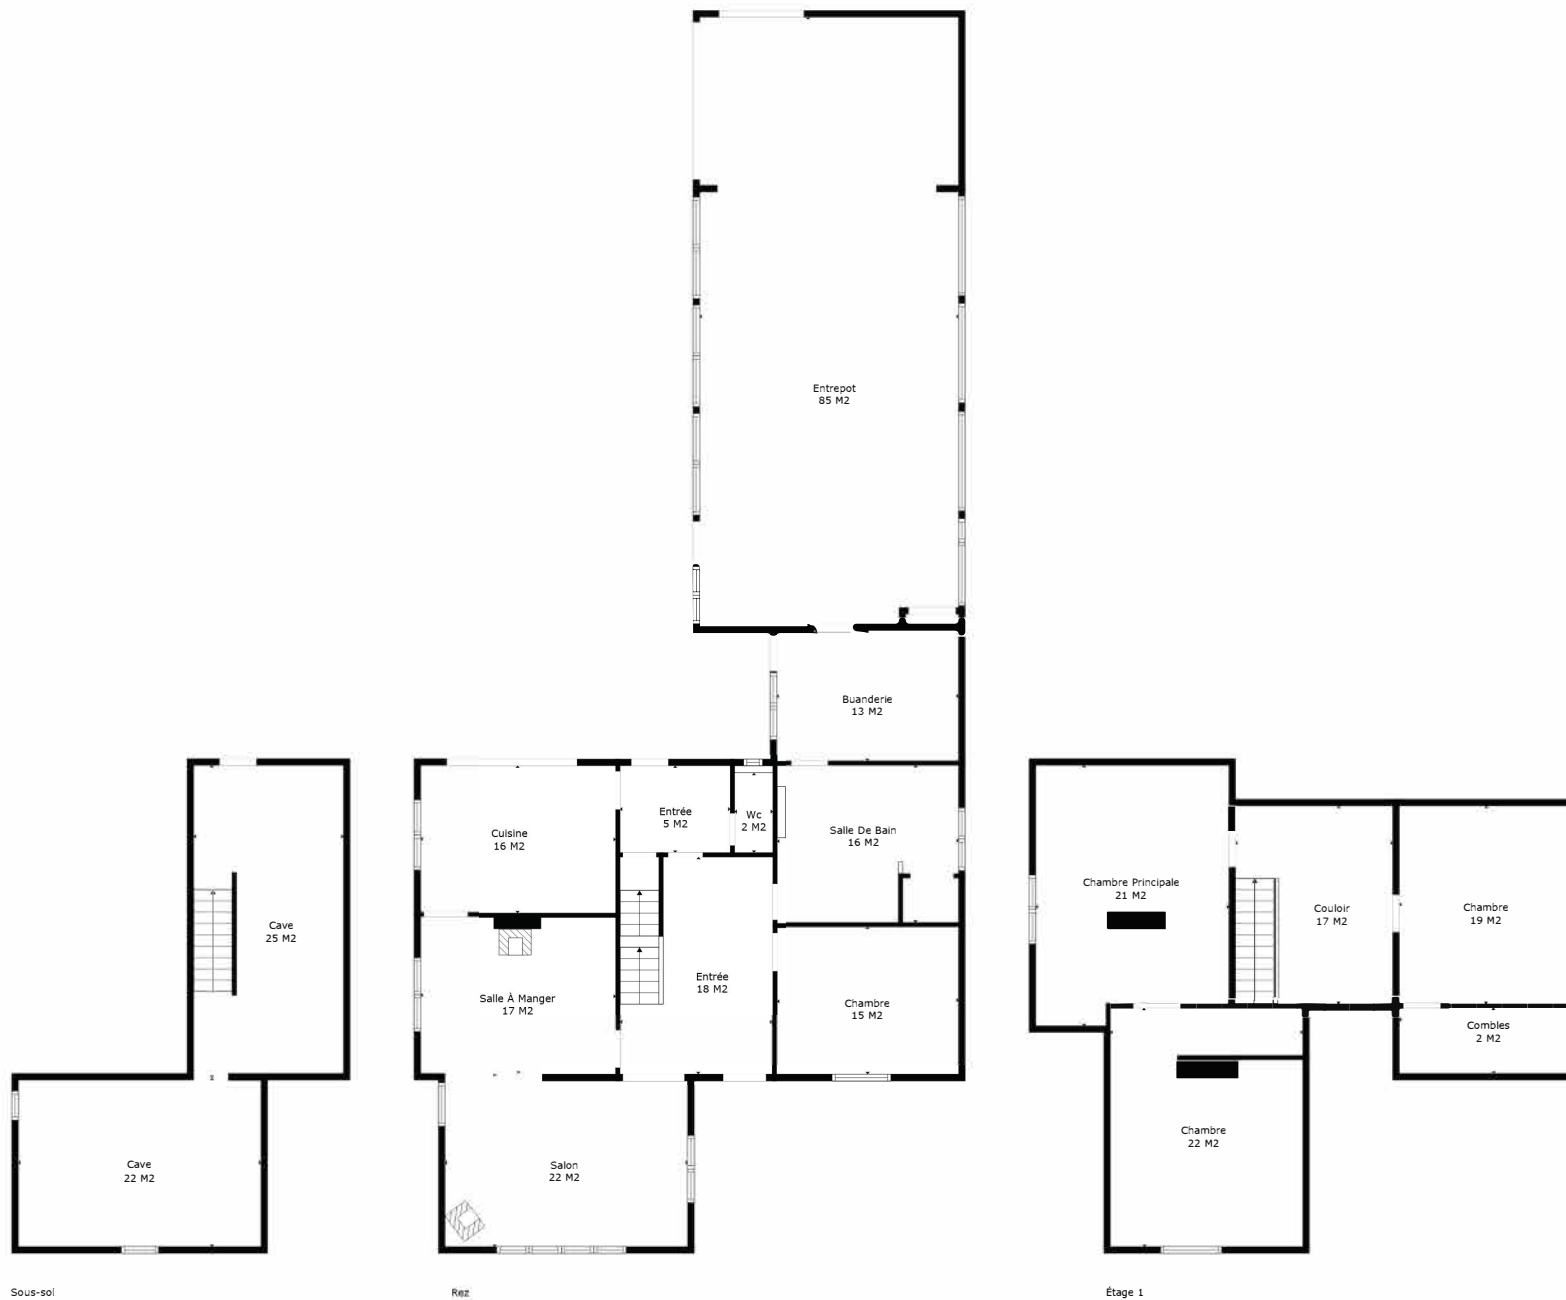

TOTAL: 290 m2

Logo of the company, featuring a stylized signature.

Les Mesures Sont Calculees Par La Technologie Cubicasa. Considerees Hautement Fiables Mais Non Garanties.

TOTAL: 290 m2

Les Mesures Sont Calculees Par La Technologie Cubicasa. Considerees Hautement Fiables Mais Non Garanties.

TOTAL: 290 m2

Les Mesures Sont Calculees Par La Technologie Cubicasa. Considerees Hautement Fiables Mais Non Garanties.

Sous-sol

Rez

Étage 1

TOTAL: 290 m2

Les Mesures Sont Calculees Par La Technologie Cubicasa. Considerees Hautement Fiables Mais Non Garanties.