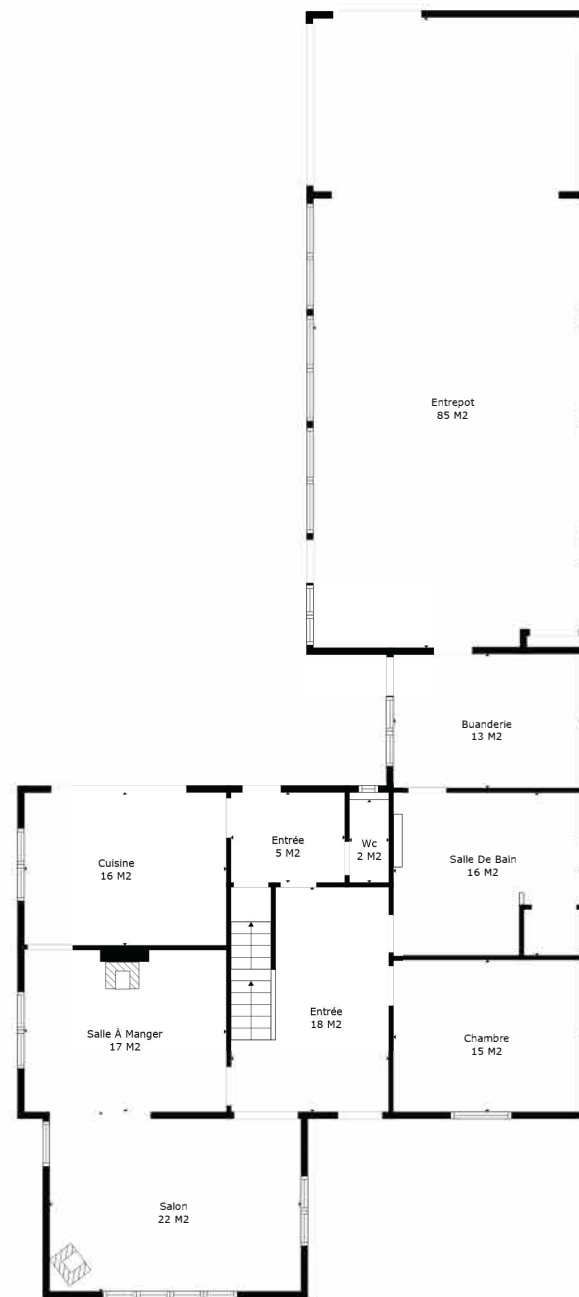

TOTAL: 290 m2

Logo of the company, featuring a stylized signature.

Les Mesures Sont Calculees Par La Technologie Cubicasa. Considerees Hautement Fiables Mais Non Garanties.

TOTAL: 290 m2

Les Mesures Sont Calculees Par La Technologie Cubicasa. Considerees Hautement Fiables Mais Non Garanties.

TOTAL: 290 m2

Les Mesures Sont Calculees Par La Technologie Cubicasa. Considerees Hautement Fiables Mais Non Garanties.

Sous-sol

Rez

Étage 1

TOTAL: 290 m2

Les Mesures Sont Calculees Par La Technologie Cubicasa. Considerees Hautement Fiables Mais Non Garanties.