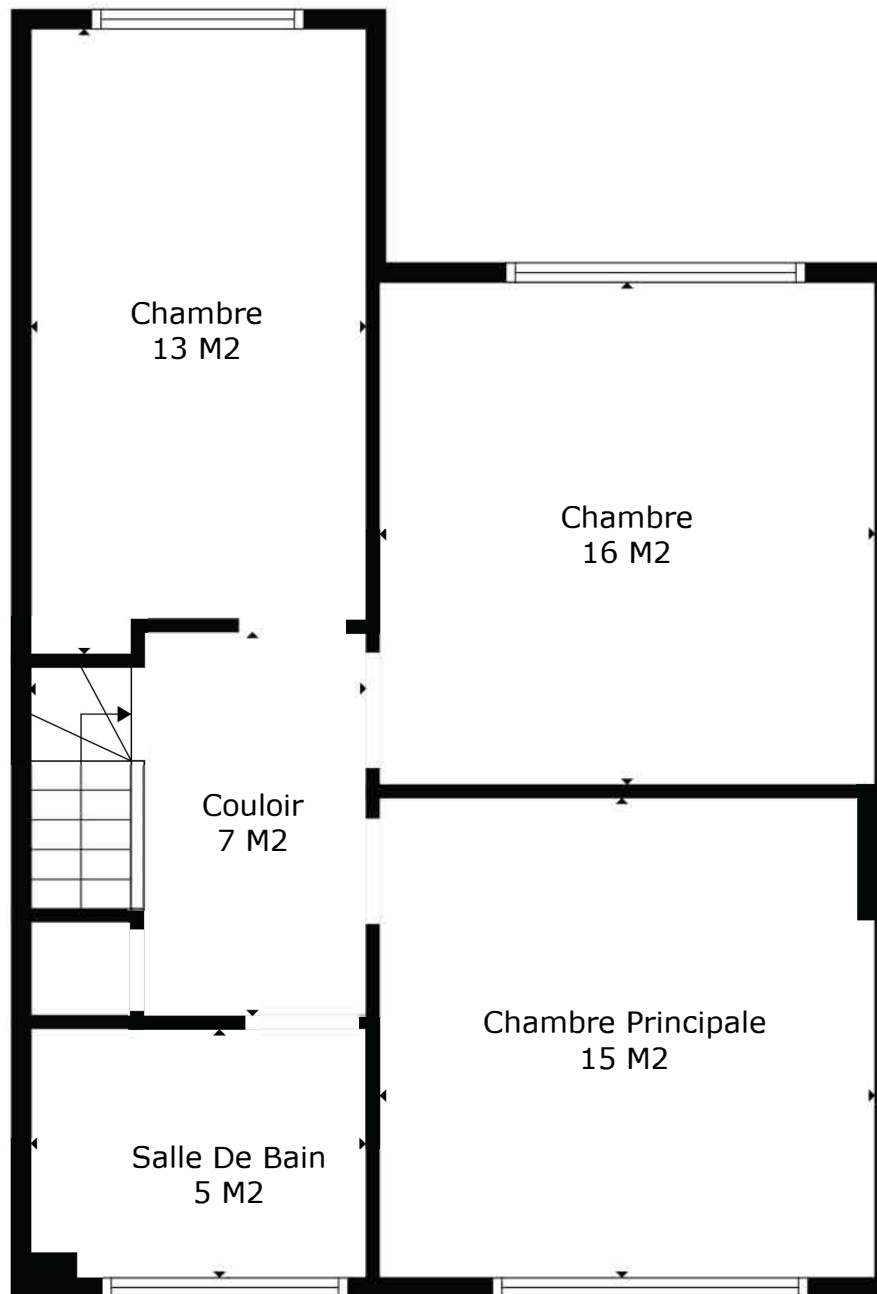

TOTAL: 147 m2

Les Mesures Sont Calculees Par La Technologie Cubicasa. Considerees Hautement Fiables Mais Non Garanties.

TOTAL: 147 m2

Les Mesures Sont Calculees Par La Technologie Cubicasa. Considerees Hautement Fiables Mais Non Garanties.

TOTAL: 147 m2

Les Mesures Sont Calculees Par La Technologie Cubicasa. Considerees Hautement Fiables Mais Non Garanties.

Rez

Étage 1

Étage 2

TOTAL: 147 m2

Les Mesures Sont Calculees Par La Technologie Cubicasa. Considerees Hautement Fiables Mais Non Garanties.