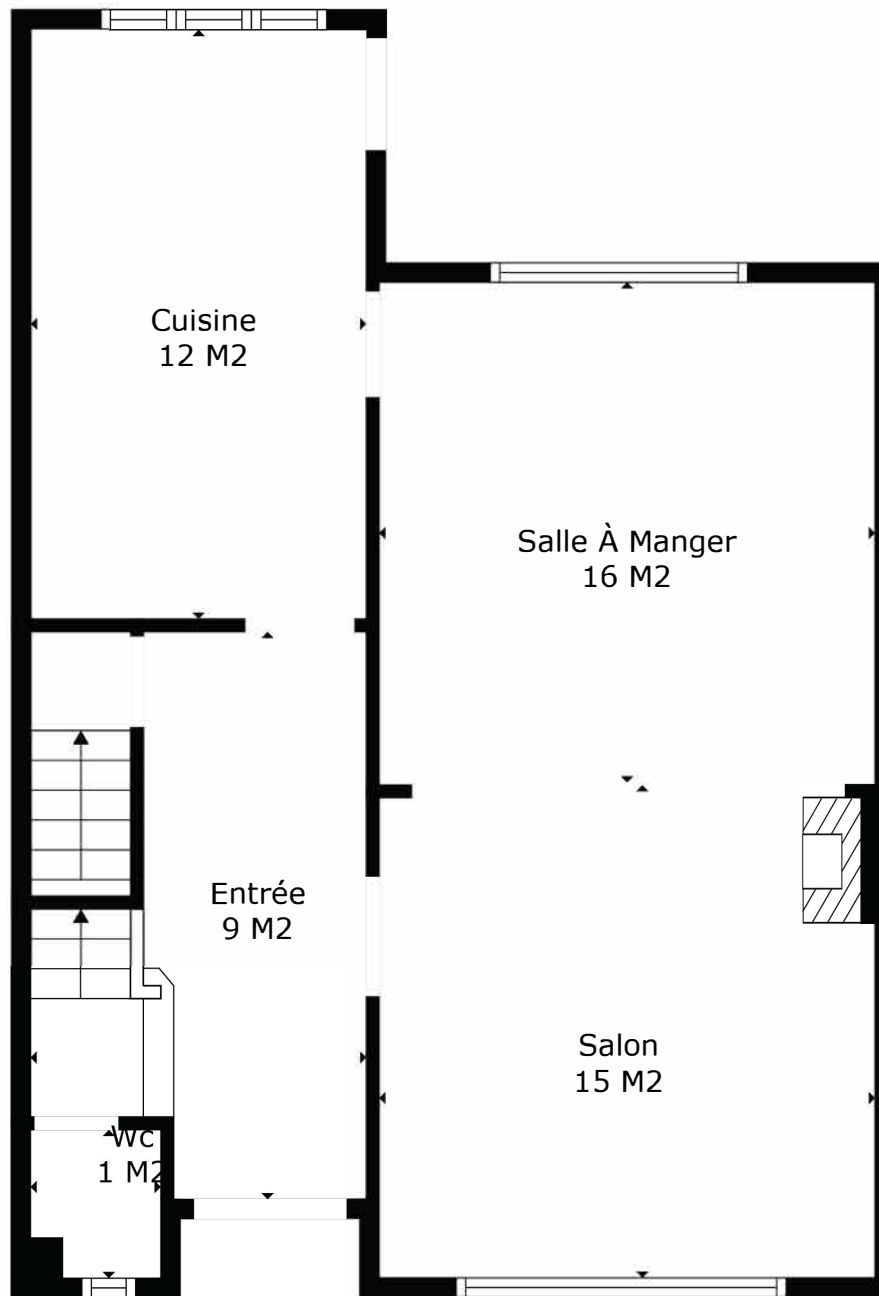

TOTAL: 147 m2

Les Mesures Sont Calculees Par La Technologie Cubicasa. Considerees Hautement Fiables Mais Non Garanties.

TOTAL: 147 m2

Les Mesures Sont Calculees Par La Technologie Cubicasa. Considerees Hautement Fiables Mais Non Garanties.

TOTAL: 147 m2

Les Mesures Sont Calculees Par La Technologie Cubicasa. Considerees Hautement Fiables Mais Non Garanties.

Rez

Étage 1

Étage 2

TOTAL: 147 m2

Les Mesures Sont Calculees Par La Technologie Cubicasa. Considerees Hautement Fiables Mais Non Garanties.