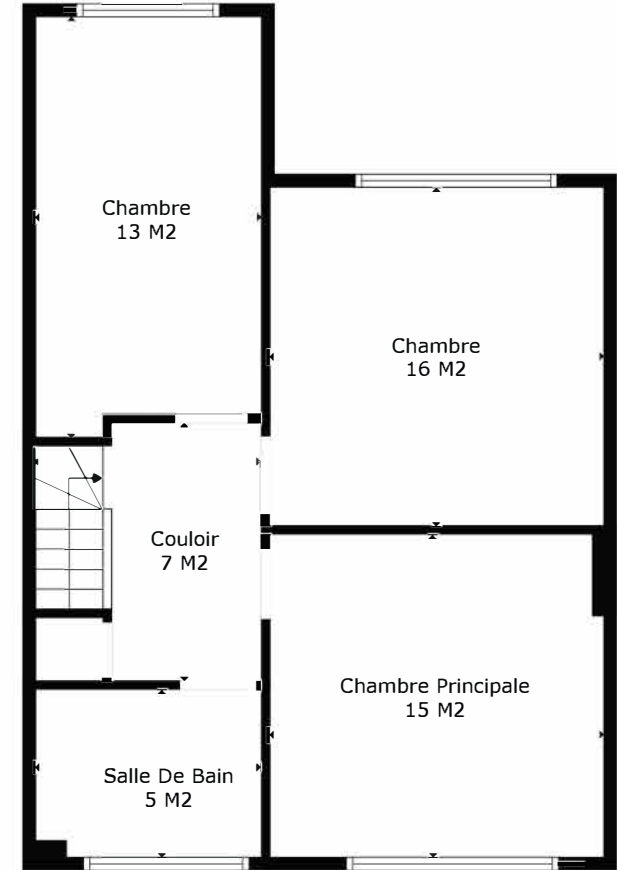

TOTAL: 147 m2

Les Mesures Sont Calculees Par La Technologie Cubicasa. Considerees Hautement Fiables Mais Non Garanties.

TOTAL: 147 m2

Les Mesures Sont Calculees Par La Technologie Cubicasa. Considerees Hautement Fiables Mais Non Garanties.

TOTAL: 147 m2

Les Mesures Sont Calculees Par La Technologie Cubicasa. Considerees Hautement Fiables Mais Non Garanties.

Rez

Étage 1

Étage 2

TOTAL: 147 m2

Les Mesures Sont Calculees Par La Technologie Cubicasa. Considerees Hautement Fiables Mais Non Garanties.