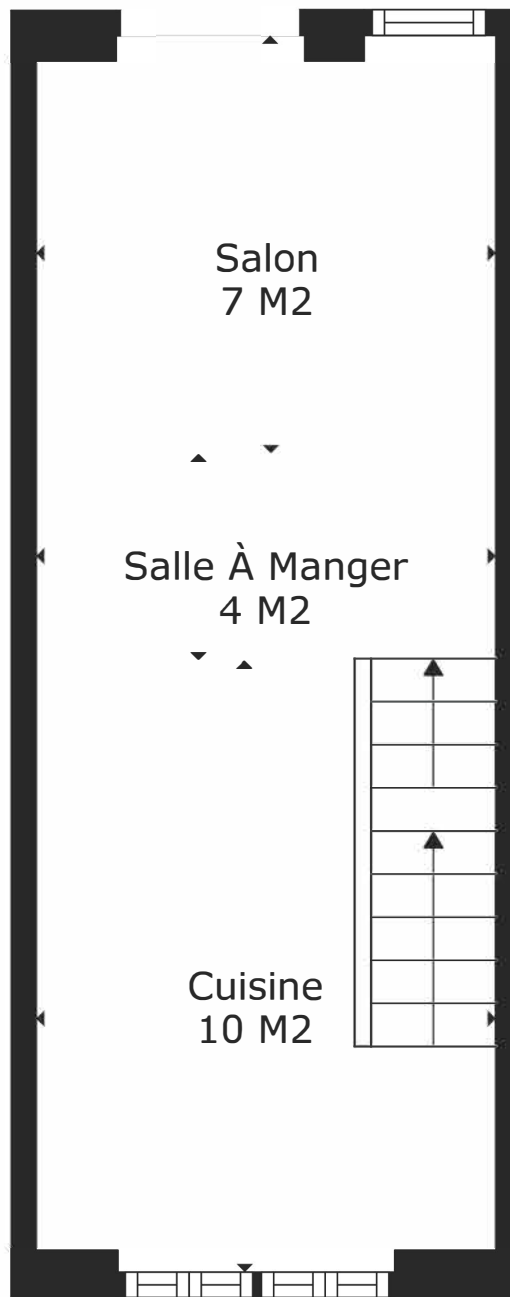

TOTAL: 59 m2

Les Mesures Sont Calculees Par La Technologie Cubicasa. Considerees Hautement Fiables Mais Non Garanties.

TOTAL: 59 m2

Les Mesures Sont Calculees Par La Technologie Cubicasa. Considerees Hautement Fiables Mais Non Garanties.

TOTAL: 59 m2

M&F

Les Mesures Sont Calculees Par La Technologie Cubicasa. Considerees Hautement Fiables Mais Non Garanties.

Rez

Étage 1

Étage 2

TOTAL: 59 m2

Les Mesures Sont Calculees Par La Technologie Cubicasa. Considerees Hautement Fiables Mais Non Garanties.