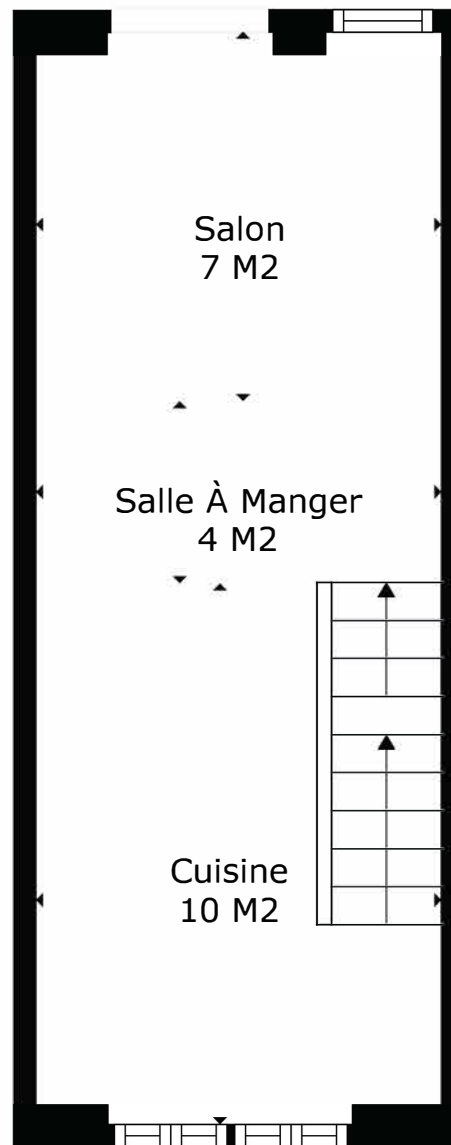

TOTAL: 59 m2

Les Mesures Sont Calculees Par La Technologie Cubicasa. Considerees Hautement Fiables Mais Non Garanties.

TOTAL: 59 m2

Les Mesures Sont Calculees Par La Technologie Cubicasa. Considerees Hautement Fiables Mais Non Garanties.

TOTAL: 59 m2

M&F

Les Mesures Sont Calculees Par La Technologie Cubicasa. Considerees Hautement Fiables Mais Non Garanties.

Rez

Étage 1

Étage 2

TOTAL: 59 m2

Les Mesures Sont Calculees Par La Technologie Cubicasa. Considerees Hautement Fiables Mais Non Garanties.