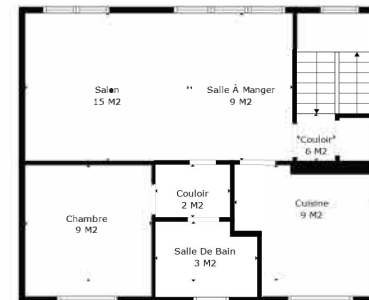

TOTAL: 341 m2

Les Mesures Sont Calculees Par La Technologie Cubicasa. Considerees Hautement Fiables Mais Non Garanties.

TOTAL: 341 m2

Les Mesures Sont Calculees Par La Technologie Cubicasa. Considerees Hautement Fiables Mais Non Garanties.

TOTAL: 341 m²

Les Mesures Sont Calculees Par La Technologie Cubicasa. Considerees Hautement Fiables Mais Non Garanties.

TOTAL: 341 m²

Les Mesures Sont Calculees Par La Technologie Cubicasa. Considerees Hautement Fiables Mais Non Garanties.

Appartement Étage 1

Appartement Étage 2

Rez

Appartement Étage 3

TOTAL: 341 m2

Les Mesures Sont Calculees Par La Technologie Cubicasa. Considerees Hautement Fiables Mais Non Garanties.