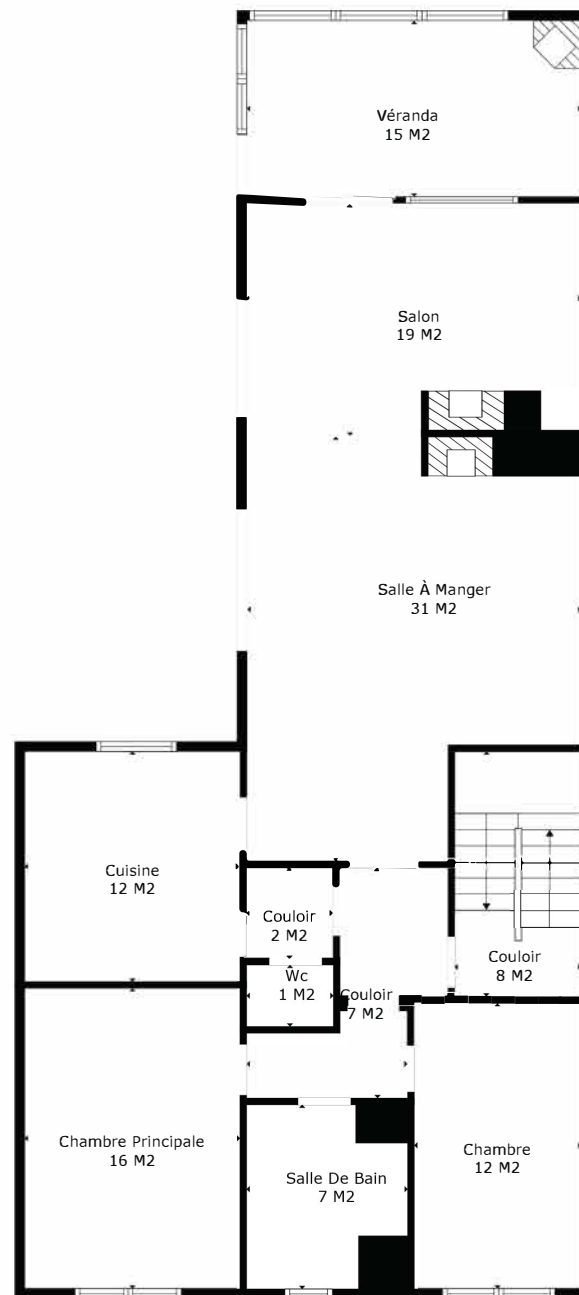

TOTAL: 341 m2

Les Mesures Sont Calculees Par La Technologie Cubicasa. Considerees Hautement Fiables Mais Non Garanties.

TOTAL: 341 m2

Les Mesures Sont Calculees Par La Technologie Cubicasa. Considerees Hautement Fiables Mais Non Garanties.

TOTAL: 341 m²

Les Mesures Sont Calculees Par La Technologie Cubicasa. Considerees Hautement Fiables Mais Non Garanties.

TOTAL: 341 m²

Les Mesures Sont Calculees Par La Technologie Cubicasa. Considerees Hautement Fiables Mais Non Garanties.

Appartement Étage 1

Appartement Étage 2

Rez

Appartement Étage 3

TOTAL: 341 m2

Les Mesures Sont Calculees Par La Technologie Cubicasa. Considerees Hautement Fiables Mais Non Garanties.