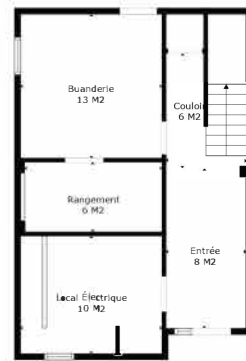

TOTAL: 341 m2

Les Mesures Sont Calculees Par La Technologie Cubicasa. Considerees Hautement Fiables Mais Non Garanties.

TOTAL: 341 m2

Les Mesures Sont Calculees Par La Technologie Cubicasa. Considerees Hautement Fiables Mais Non Garanties.

TOTAL: 341 m²

Les Mesures Sont Calculees Par La Technologie Cubicasa. Considerees Hautement Fiables Mais Non Garanties.

TOTAL: 341 m²

Les Mesures Sont Calculees Par La Technologie Cubicasa. Considerees Hautement Fiables Mais Non Garanties.

Appartement Étage 1

Appartement Étage 2

Rez

Appartement Étage 3

TOTAL: 341 m2

Les Mesures Sont Calculees Par La Technologie Cubicasa. Considerees Hautement Fiables Mais Non Garanties.