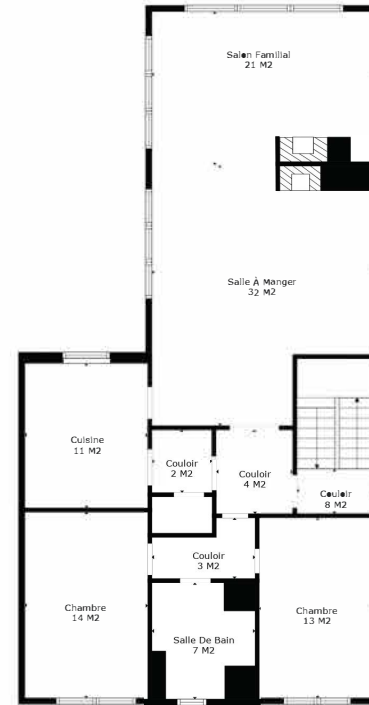

TOTAL: 341 m2

Les Mesures Sont Calculees Par La Technologie Cubicasa. Considerees Hautement Fiables Mais Non Garanties.

TOTAL: 341 m2

Les Mesures Sont Calculees Par La Technologie Cubicasa. Considerees Hautement Fiables Mais Non Garanties.

TOTAL: 341 m²

Les Mesures Sont Calculees Par La Technologie Cubicasa. Considerees Hautement Fiables Mais Non Garanties.

TOTAL: 341 m²

Les Mesures Sont Calculees Par La Technologie Cubicasa. Considerees Hautement Fiables Mais Non Garanties.

Appartement Étage 1

Appartement Étage 2

Rez

Appartement Étage 3

TOTAL: 341 m2

Les Mesures Sont Calculees Par La Technologie Cubicasa. Considerees Hautement Fiables Mais Non Garanties.