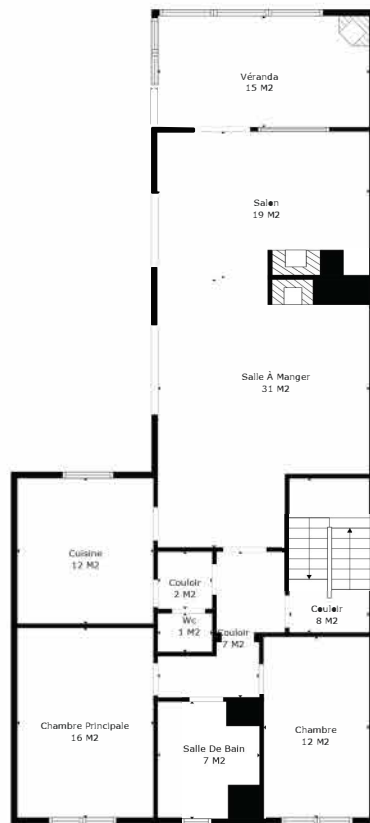

TOTAL: 341 m2

Les Mesures Sont Calculees Par La Technologie Cubicasa. Considerees Hautement Fiables Mais Non Garanties.

TOTAL: 341 m2

Les Mesures Sont Calculees Par La Technologie Cubicasa. Considerees Hautement Fiables Mais Non Garanties.

TOTAL: 341 m²

Les Mesures Sont Calculees Par La Technologie Cubicasa. Considerees Hautement Fiables Mais Non Garanties.

TOTAL: 341 m²

Les Mesures Sont Calculees Par La Technologie Cubicasa. Considerees Hautement Fiables Mais Non Garanties.

Appartement Étage 1

Appartement Étage 2

Rez

Appartement Étage 3

TOTAL: 341 m2

Les Mesures Sont Calculees Par La Technologie Cubicasa. Considerees Hautement Fiables Mais Non Garanties.