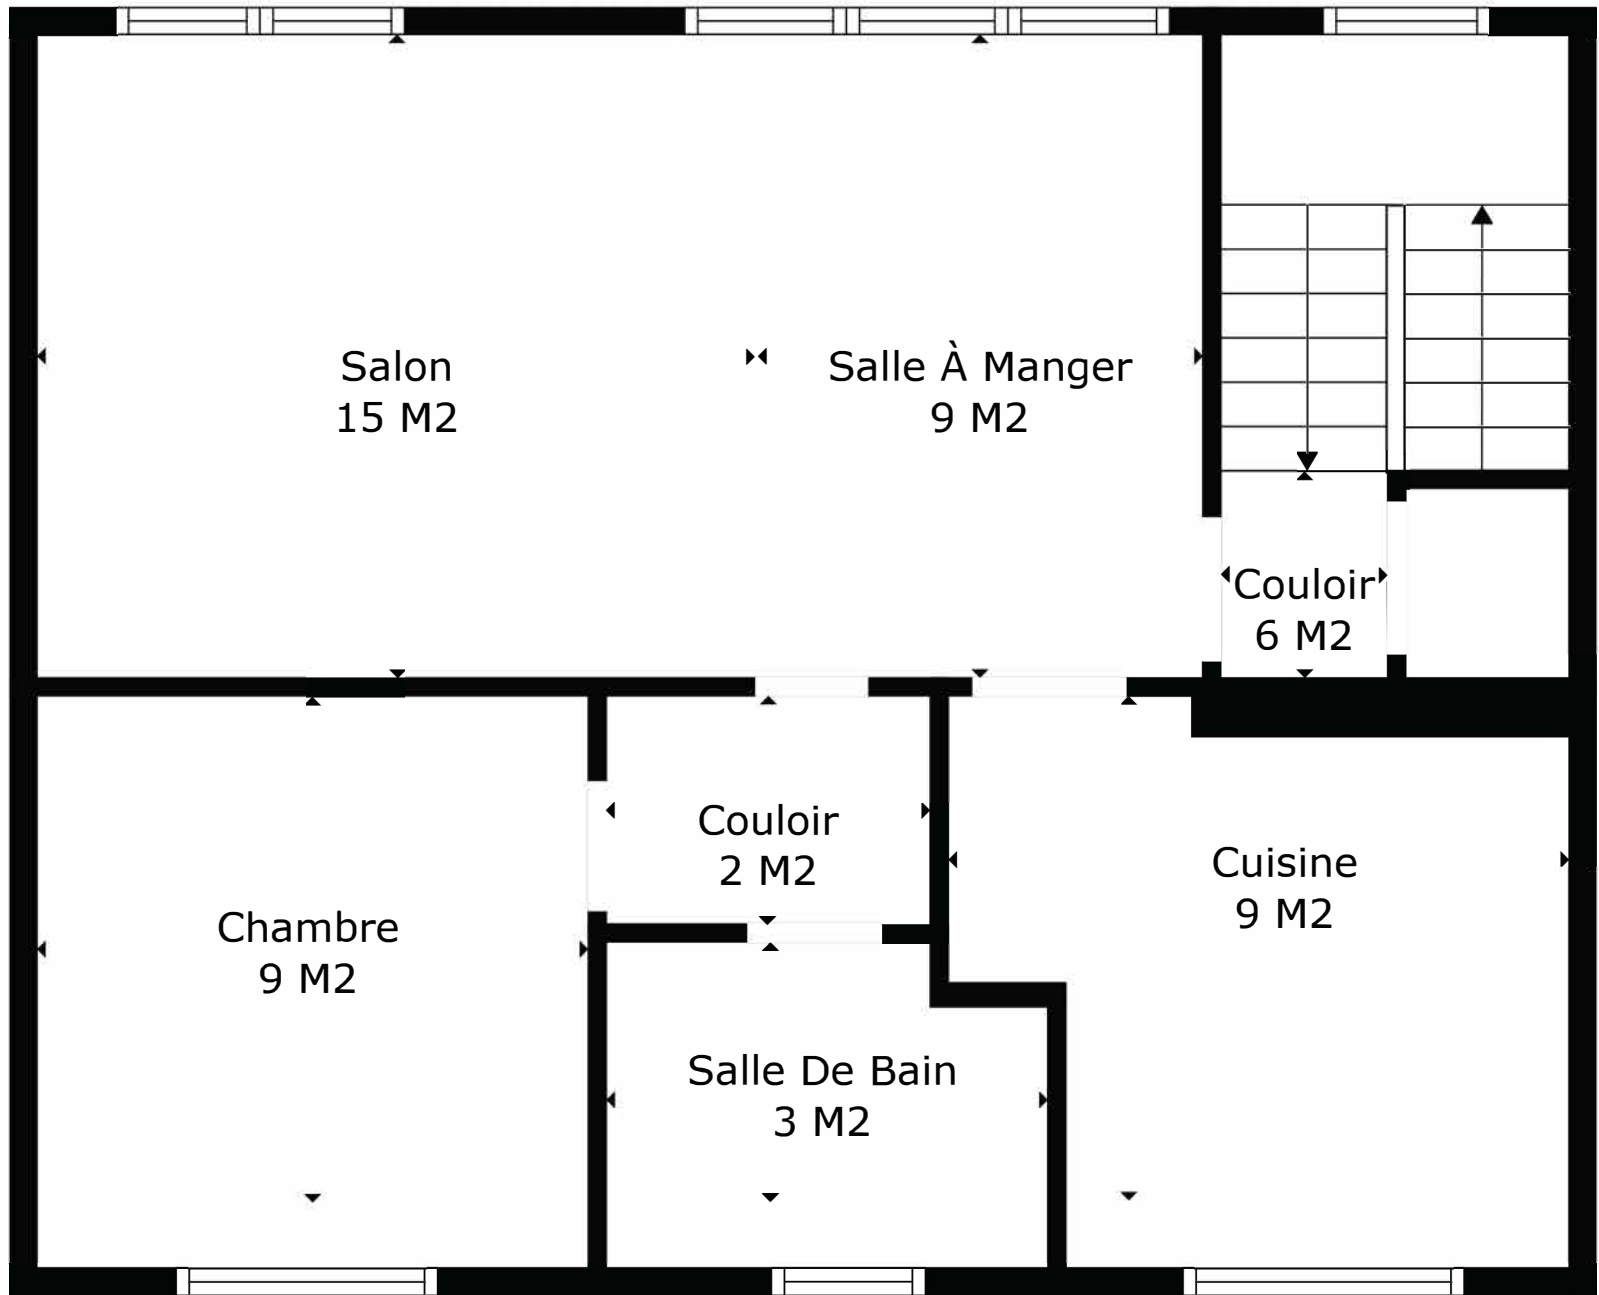

TOTAL: 341 m2

Les Mesures Sont Calculees Par La Technologie Cubicasa. Considerees Hautement Fiables Mais Non Garanties.

TOTAL: 341 m2

Les Mesures Sont Calculees Par La Technologie Cubicasa. Considerees Hautement Fiables Mais Non Garanties.

TOTAL: 341 m²

Les Mesures Sont Calculees Par La Technologie Cubicasa. Considerees Hautement Fiables Mais Non Garanties.

TOTAL: 341 m²

Les Mesures Sont Calculees Par La Technologie Cubicasa. Considerees Hautement Fiables Mais Non Garanties.

Appartement Étage 1

Appartement Étage 2

Rez

Appartement Étage 3

TOTAL: 341 m2

Les Mesures Sont Calculees Par La Technologie Cubicasa. Considerees Hautement Fiables Mais Non Garanties.