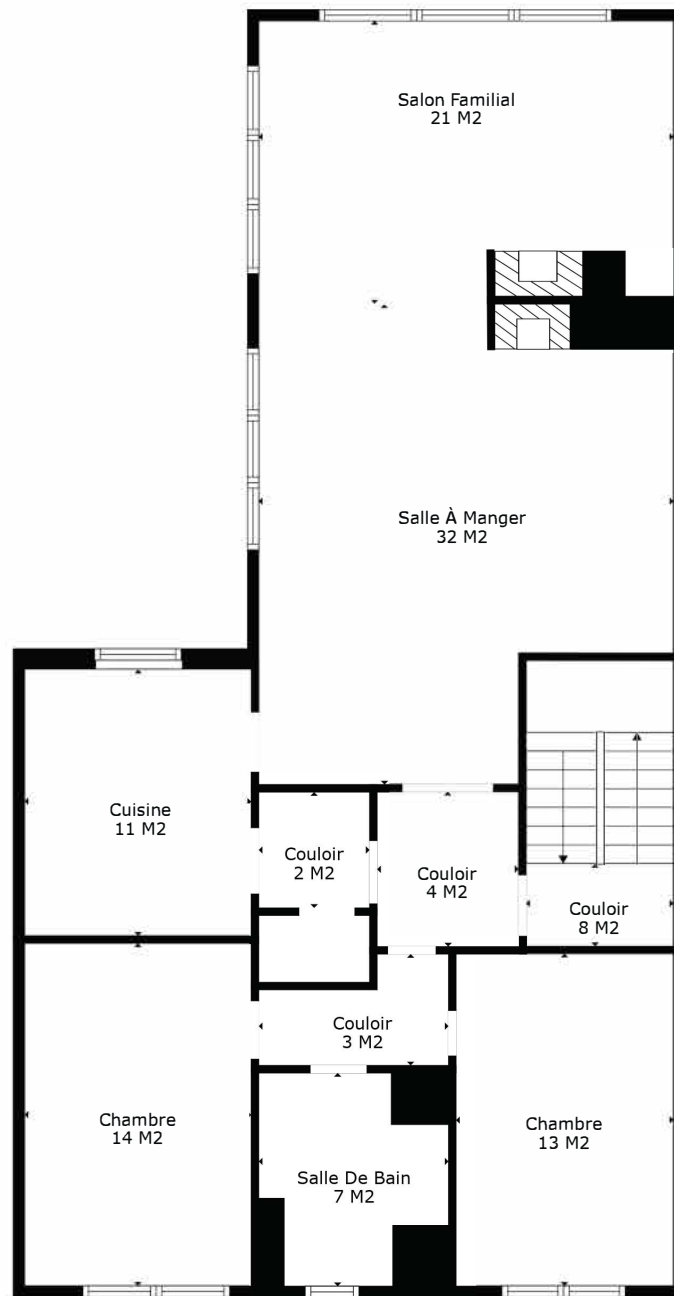

TOTAL: 341 m2

Les Mesures Sont Calculees Par La Technologie Cubicasa. Considerees Hautement Fiables Mais Non Garanties.

TOTAL: 341 m2

Les Mesures Sont Calculees Par La Technologie Cubicasa. Considerees Hautement Fiables Mais Non Garanties.

TOTAL: 341 m²

Les Mesures Sont Calculees Par La Technologie Cubicasa. Considerees Hautement Fiables Mais Non Garanties.

TOTAL: 341 m²

Les Mesures Sont Calculees Par La Technologie Cubicasa. Considerees Hautement Fiables Mais Non Garanties.

Appartement Étage 1

Appartement Étage 2

Rez

Appartement Étage 3

TOTAL: 341 m2

Les Mesures Sont Calculees Par La Technologie Cubicasa. Considerees Hautement Fiables Mais Non Garanties.