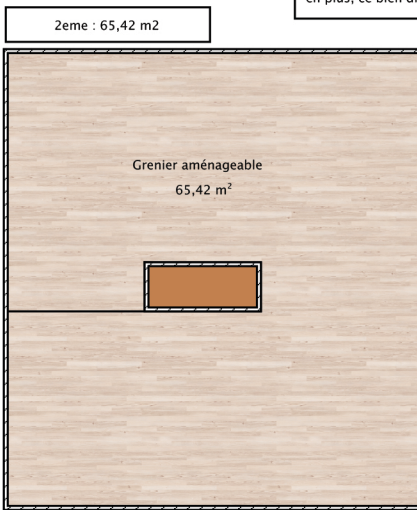

Surface totale: 243,25 m²

en plus, ce bien dispose de plus de 330,51 m² de dépendances et un carport sur 155,36 m²

Données à titre indicatif et non contractuel