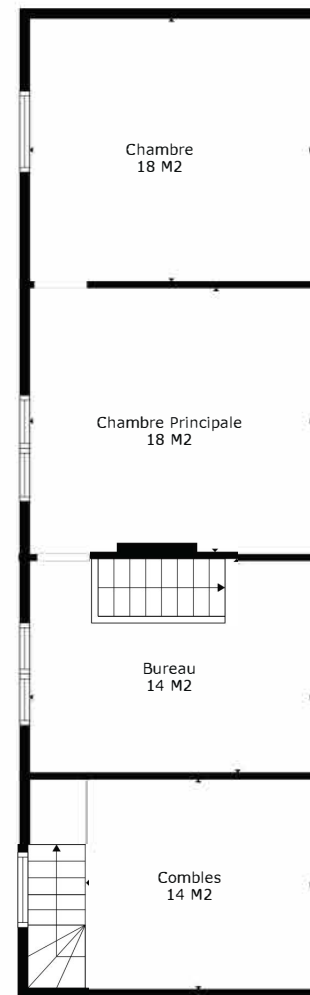

TOTAL: 163 m2

Les Mesures Sont Calculees Par La Technologie Cubicasa. Considerees Hautement Fiables Mais Non Garanties.

TOTAL: 163 m²

Les Mesures Sont Calculees Par La Technologie Cubicasa. Considerees Hautement Fiables Mais Non Garanties.

TOTAL: 163 m2

Les Mesures Sont Calculees Par La Technologie Cubicasa. Considerees Hautement Fiables Mais Non Garanties.

Sous-sol

Rez

Étage 1

TOTAL: 163 m2

Les Mesures Sont Calculees Par La Technologie Cubicasa. Considerees Hautement Fiables Mais Non Garanties.