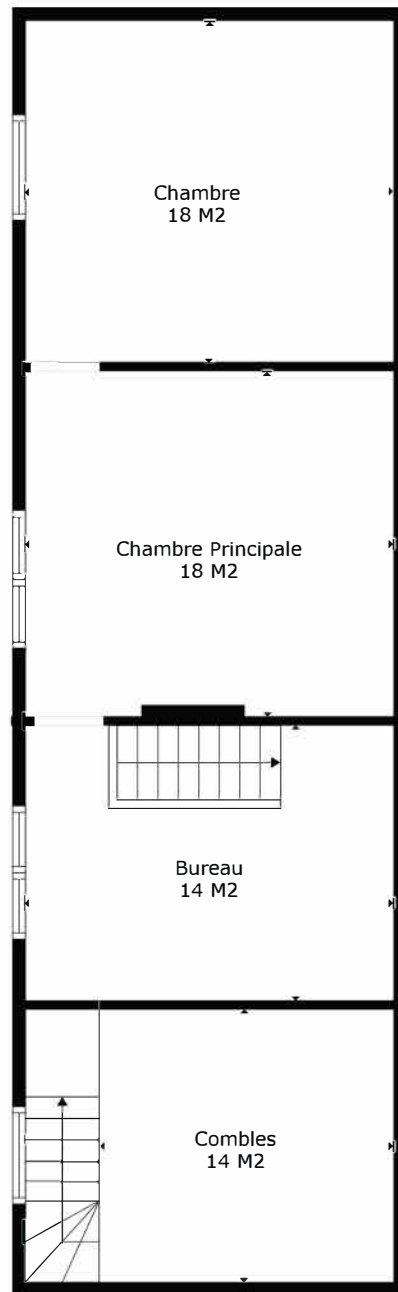

TOTAL: 163 m2

Les Mesures Sont Calculees Par La Technologie Cubicasa. Considerees Hautement Fiables Mais Non Garanties.

TOTAL: 163 m²

Les Mesures Sont Calculees Par La Technologie Cubicasa. Considerees Hautement Fiables Mais Non Garanties.

TOTAL: 163 m2

Les Mesures Sont Calculees Par La Technologie Cubicasa. Considerees Hautement Fiables Mais Non Garanties.

Sous-sol

Rez

Étage 1

TOTAL: 163 m2

Les Mesures Sont Calculees Par La Technologie Cubicasa. Considerees Hautement Fiables Mais Non Garanties.