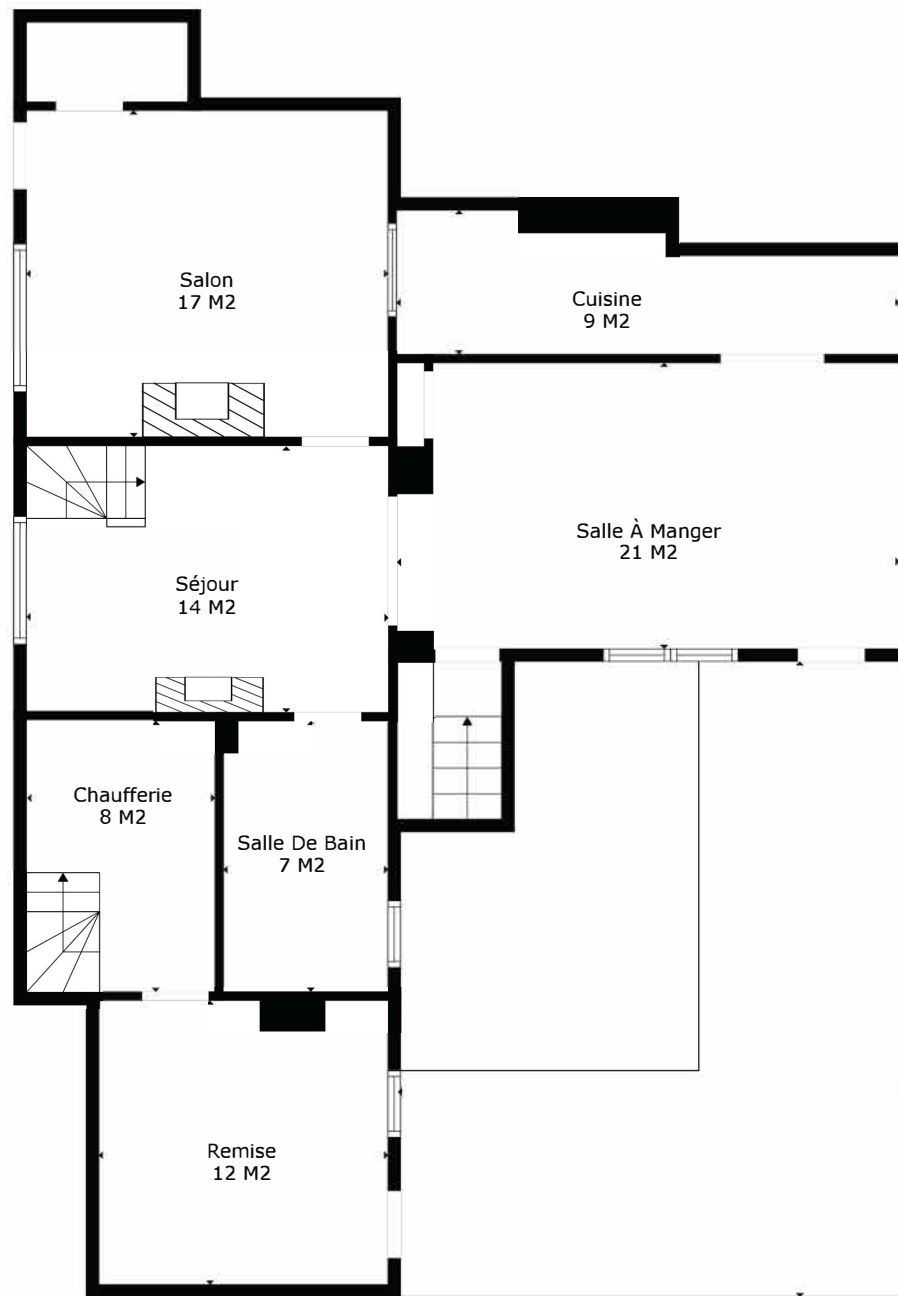

TOTAL: 163 m2

Les Mesures Sont Calculees Par La Technologie Cubicasa. Considerees Hautement Fiables Mais Non Garanties.

TOTAL: 163 m²

Les Mesures Sont Calculees Par La Technologie Cubicasa. Considerees Hautement Fiables Mais Non Garanties.

TOTAL: 163 m2

Les Mesures Sont Calculees Par La Technologie Cubicasa. Considerees Hautement Fiables Mais Non Garanties.

Sous-sol

Rez

Étage 1

TOTAL: 163 m2

Les Mesures Sont Calculees Par La Technologie Cubicasa. Considerees Hautement Fiables Mais Non Garanties.