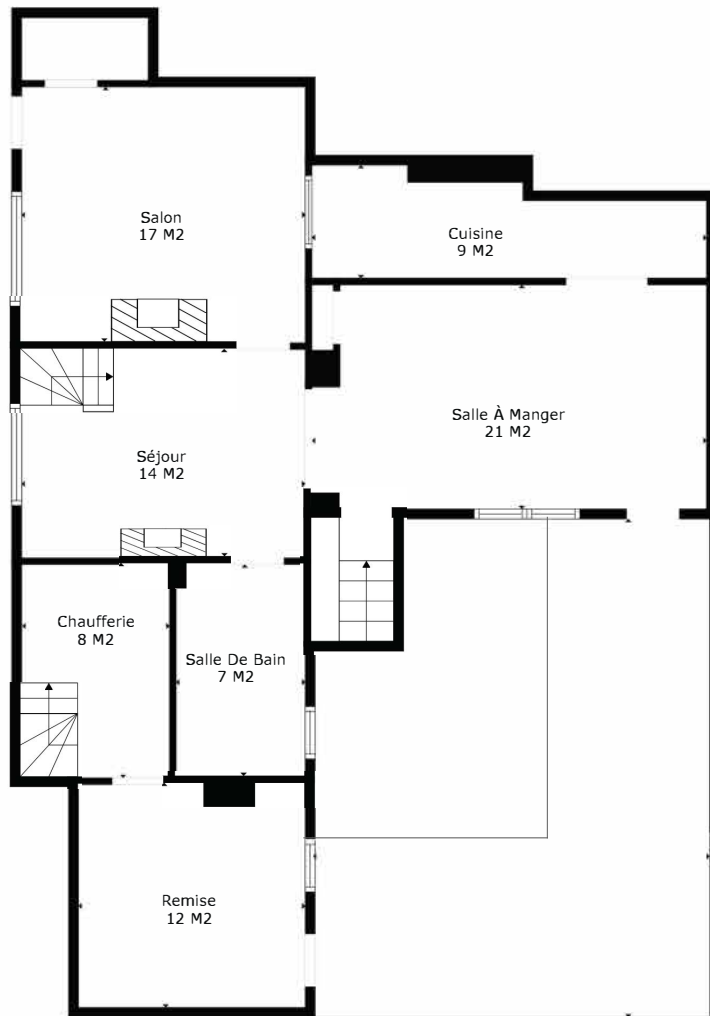

TOTAL: 163 m2

Les Mesures Sont Calculees Par La Technologie Cubicasa. Considerees Hautement Fiables Mais Non Garanties.

TOTAL: 163 m²

Les Mesures Sont Calculees Par La Technologie Cubicasa. Considerees Hautement Fiables Mais Non Garanties.

TOTAL: 163 m2

Les Mesures Sont Calculees Par La Technologie Cubicasa. Considerees Hautement Fiables Mais Non Garanties.

Sous-sol

Rez

Étage 1

TOTAL: 163 m2

Les Mesures Sont Calculees Par La Technologie Cubicasa. Considerees Hautement Fiables Mais Non Garanties.