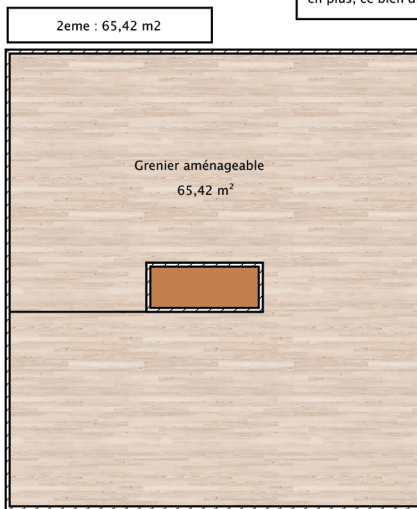

Surface totale: 243,25 m²

en plus, ce bien dispose de plus de 219,02 m² de dépendances et un carport sur 155,36 m²

Données à titre indicatif et non contractuel