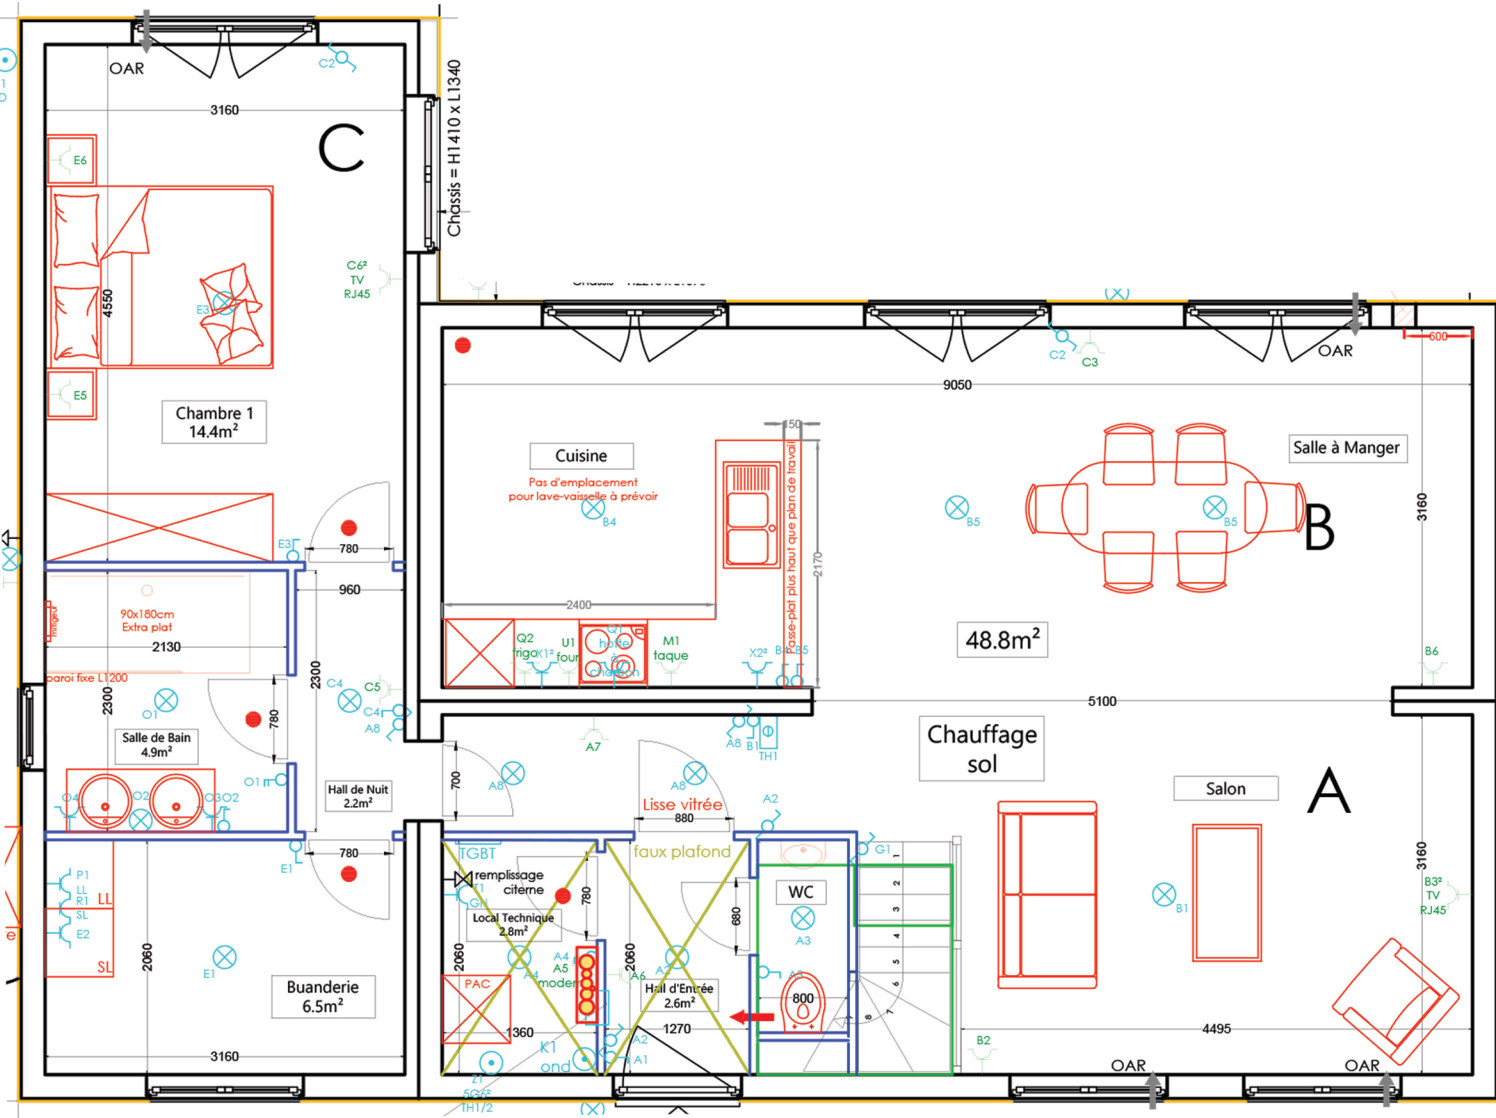

SURFACE TOTALE: 149,9 M²

Rez

Etage