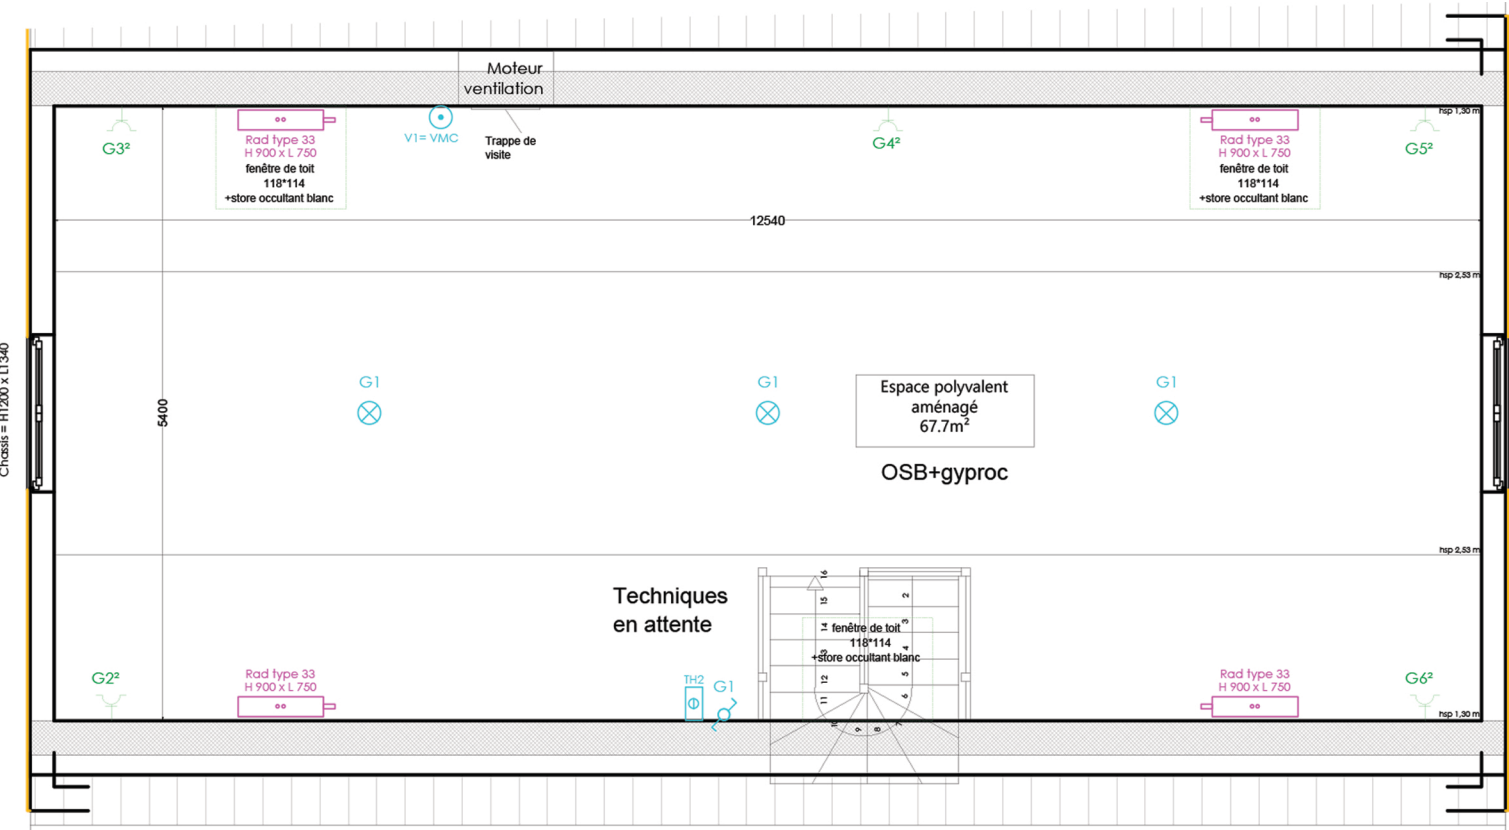

SURFACE TOTALE: 149,9 M²

Rez

Etage