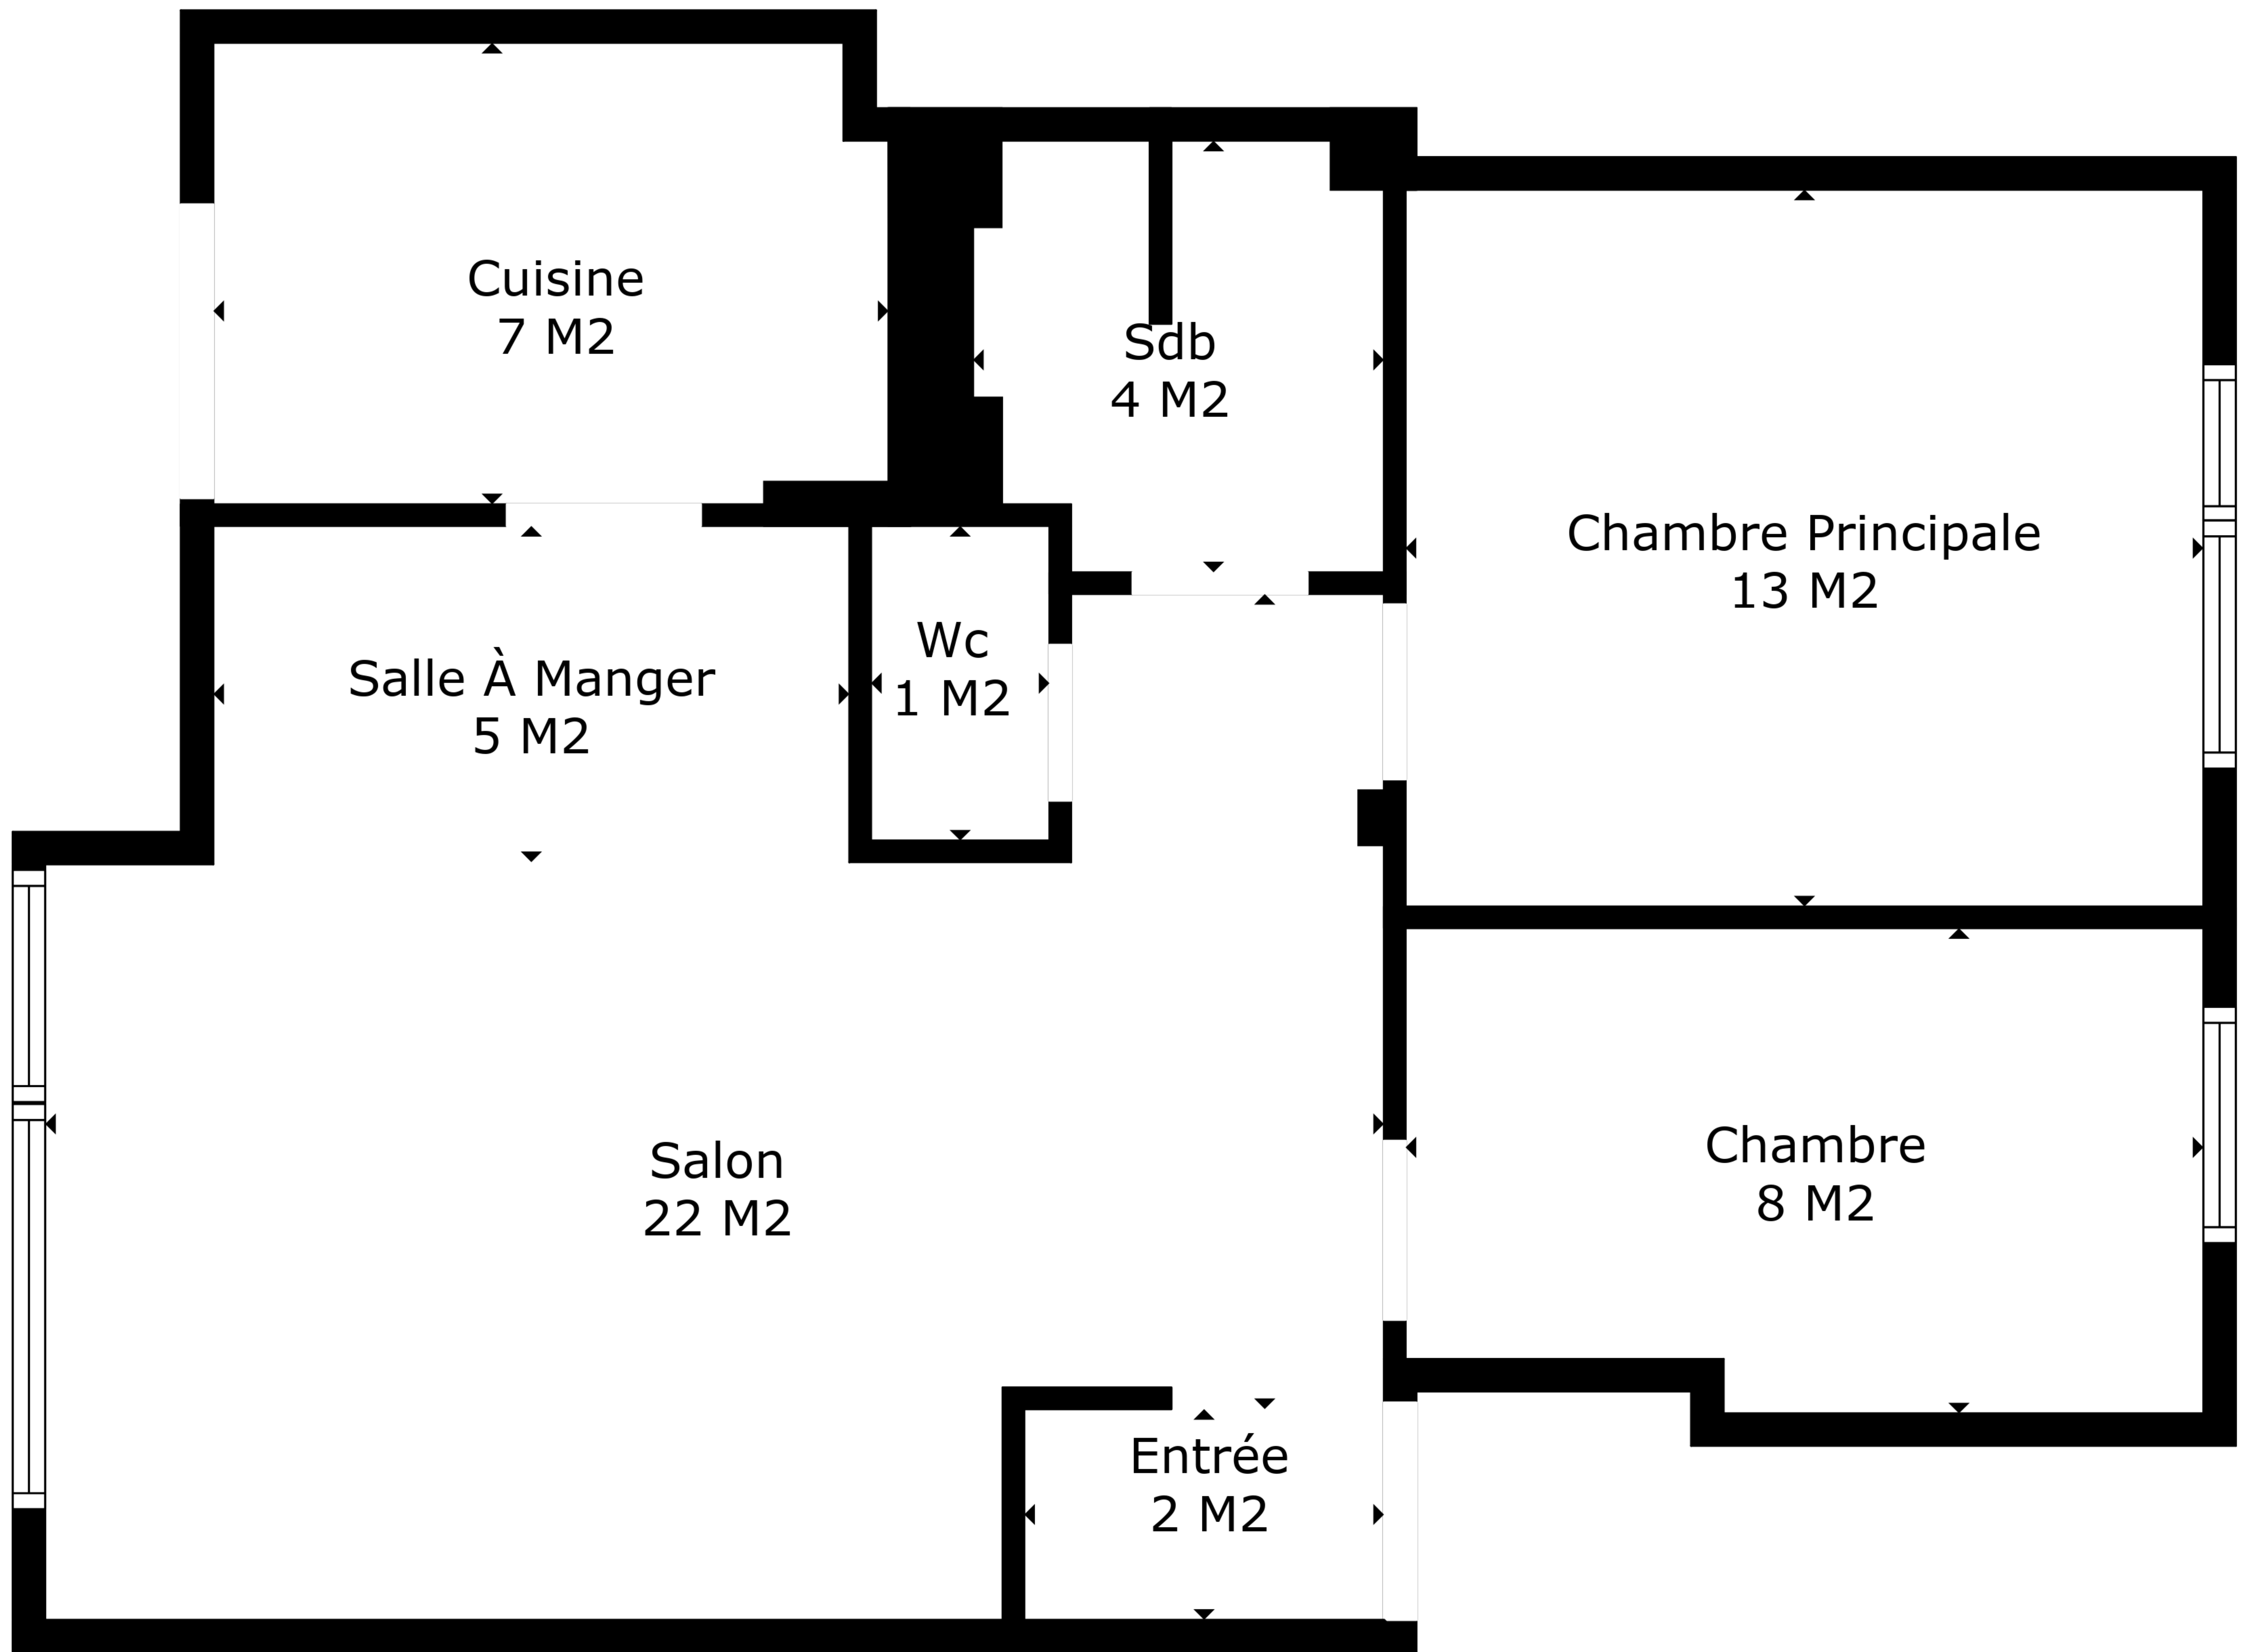

SURFACE TOTALE: 64 m2
ÉTAGE 1: 64 m2

Les Mesures Sont Calculees Par La Technologie Cubicasa. Considerees Hautement Fiables Mais Non Garanties.

SURFACE TOTALE: 64 m2
ÉTAGE 1: 64 m2

Les Mesures Sont Calculees Par La Technologie Cubicasa. Considerees Hautement Fiables Mais Non Garanties.