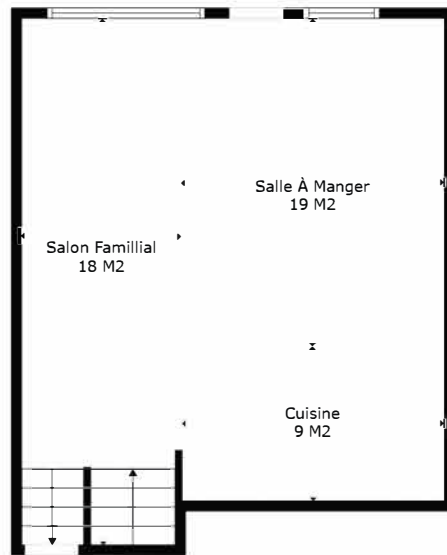

SURFACE TOTALE: 147 m2

Les Mesures Sont Calculees Par La Technologie Cubicasa. Considerees Hautement Fiables Mais Non Garanties.

SURFACE TOTALE: 147 m2

Les Mesures Sont Calculees Par La Technologie Cubicasa. Considerees Hautement Fiables Mais Non Garanties.

SURFACE TOTALE: 147 m2

Les Mesures Sont Calculees Par La Technologie Cubicasa. Considerees Hautement Fiables Mais Non Garanties.