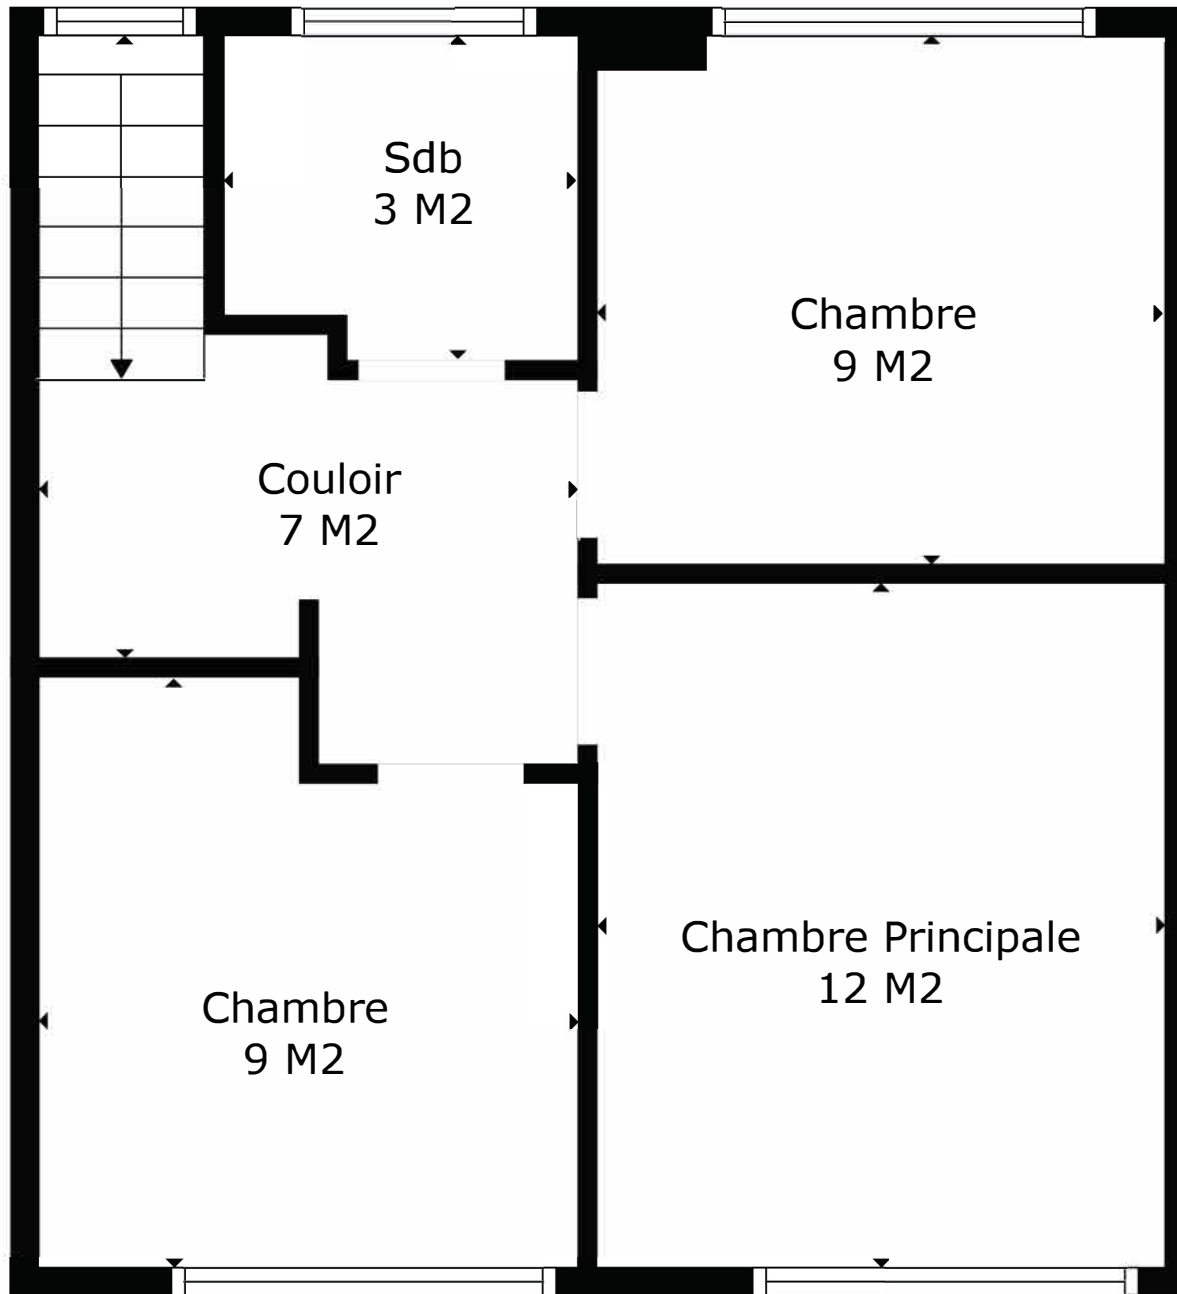

SURFACE TOTALE: 147 m2

Les Mesures Sont Calculees Par La Technologie Cubicasa. Considerees Hautement Fiables Mais Non Garanties.

SURFACE TOTALE: 147 m2

Les Mesures Sont Calculees Par La Technologie Cubicasa. Considerees Hautement Fiables Mais Non Garanties.

SURFACE TOTALE: 147 m2

Les Mesures Sont Calculees Par La Technologie Cubicasa. Considerees Hautement Fiables Mais Non Garanties.