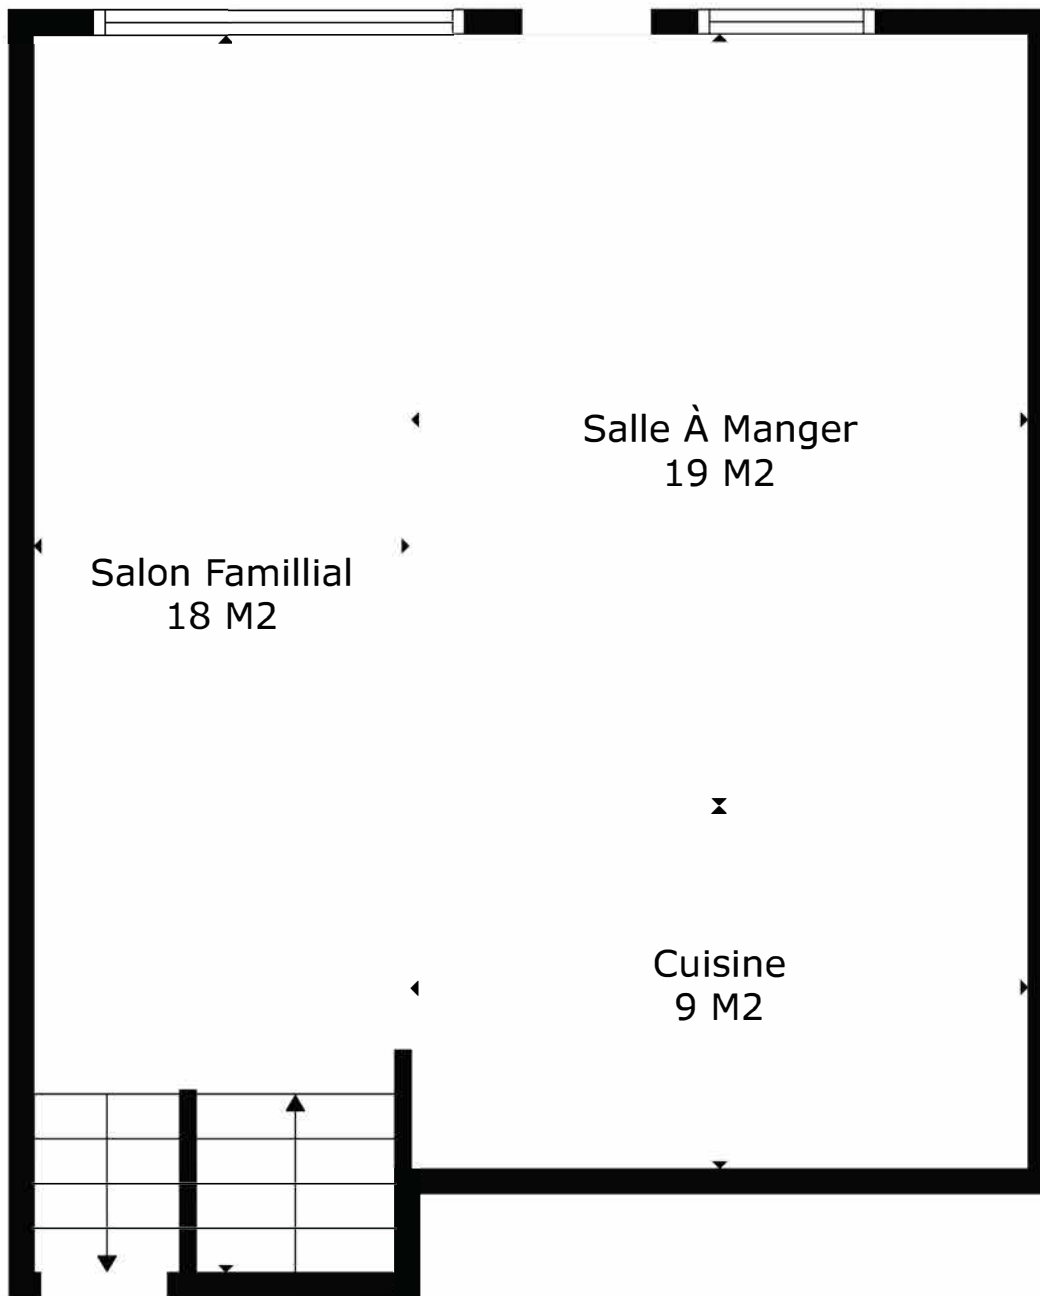

SURFACE TOTALE: 147 m2

Les Mesures Sont Calculees Par La Technologie Cubicasa. Considerees Hautement Fiables Mais Non Garanties.

SURFACE TOTALE: 147 m2

Les Mesures Sont Calculees Par La Technologie Cubicasa. Considerees Hautement Fiables Mais Non Garanties.

SURFACE TOTALE: 147 m2

Les Mesures Sont Calculees Par La Technologie Cubicasa. Considerees Hautement Fiables Mais Non Garanties.