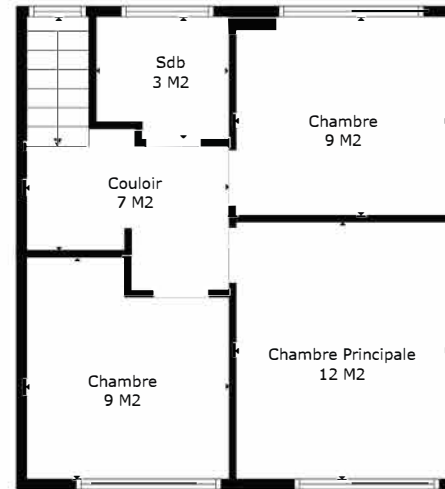

SURFACE TOTALE: 147 m2

Les Mesures Sont Calculees Par La Technologie Cubicasa. Considerees Hautement Fiables Mais Non Garanties.

SURFACE TOTALE: 147 m2

Les Mesures Sont Calculees Par La Technologie Cubicasa. Considerees Hautement Fiables Mais Non Garanties.

SURFACE TOTALE: 147 m2

Les Mesures Sont Calculees Par La Technologie Cubicasa. Considerees Hautement Fiables Mais Non Garanties.