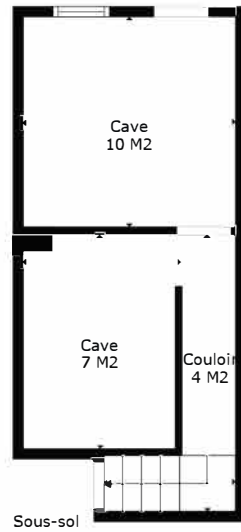

SURFACE TOTALE: 147 m2

Les Mesures Sont Calculees Par La Technologie Cubicasa. Considerees Hautement Fiables Mais Non Garanties.

SURFACE TOTALE: 147 m2

Les Mesures Sont Calculees Par La Technologie Cubicasa. Considerees Hautement Fiables Mais Non Garanties.

SURFACE TOTALE: 147 m2

Les Mesures Sont Calculees Par La Technologie Cubicasa. Considerees Hautement Fiables Mais Non Garanties.