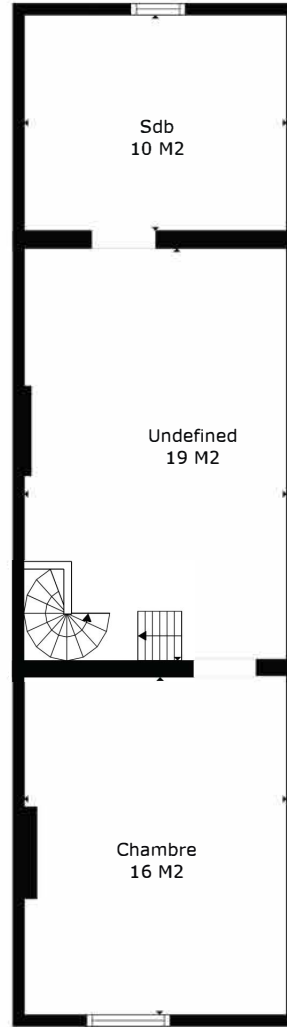

SURFACE TOTALE: 130 m2

Les Mesures Sont Calculees Par La Technologie Cubicasa. Considerees Hautement Fiables Mais Non Garanties.

SURFACE TOTALE: 130 m2

Les Mesures Sont Calculees Par La Technologie Cubicasa. Considerees Hautement Fiables Mais Non Garanties.

SURFACE TOTALE: 130 m2

Les Mesures Sont Calculees Par La Technologie Cubicasa. Considerees Hautement Fiables Mais Non Garanties.

Rez

Étage 1

Étage 2

SURFACE TOTALE: 130 m2

Les Mesures Sont Calculees Par La Technologie Cubicasa. Considerees Hautement Fiables Mais Non Garanties.