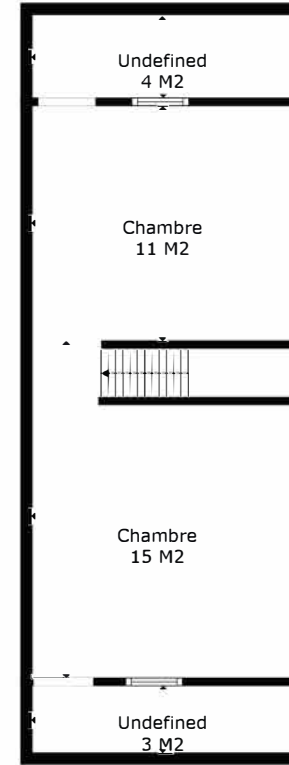

SURFACE TOTALE: 130 m2

Les Mesures Sont Calculees Par La Technologie Cubicasa. Considerees Hautement Fiables Mais Non Garanties.

SURFACE TOTALE: 130 m2

Les Mesures Sont Calculees Par La Technologie Cubicasa. Considerees Hautement Fiables Mais Non Garanties.

SURFACE TOTALE: 130 m2

Les Mesures Sont Calculees Par La Technologie Cubicasa. Considerees Hautement Fiables Mais Non Garanties.

Rez

Étage 1

Étage 2

SURFACE TOTALE: 130 m2

Les Mesures Sont Calculees Par La Technologie Cubicasa. Considerees Hautement Fiables Mais Non Garanties.