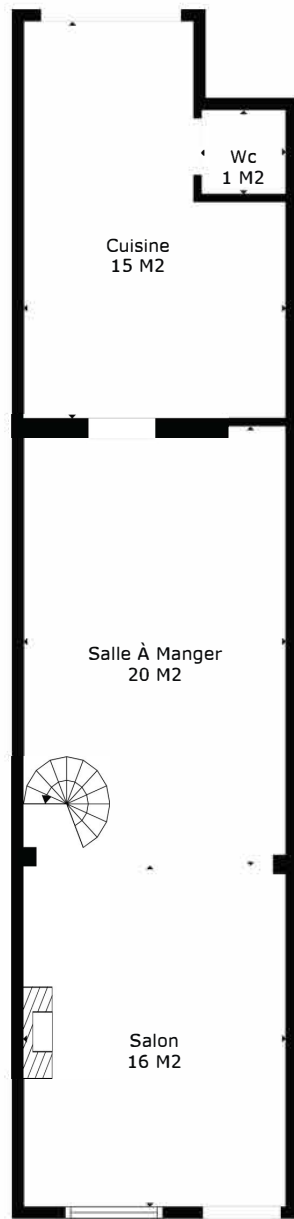

SURFACE TOTALE: 130 m2

Les Mesures Sont Calculees Par La Technologie Cubicasa. Considerees Hautement Fiables Mais Non Garanties.

SURFACE TOTALE: 130 m2

Les Mesures Sont Calculees Par La Technologie Cubicasa. Considerees Hautement Fiables Mais Non Garanties.

SURFACE TOTALE: 130 m2

Les Mesures Sont Calculees Par La Technologie Cubicasa. Considerees Hautement Fiables Mais Non Garanties.

Rez

Étage 1

Étage 2

SURFACE TOTALE: 130 m2

Les Mesures Sont Calculees Par La Technologie Cubicasa. Considerees Hautement Fiables Mais Non Garanties.