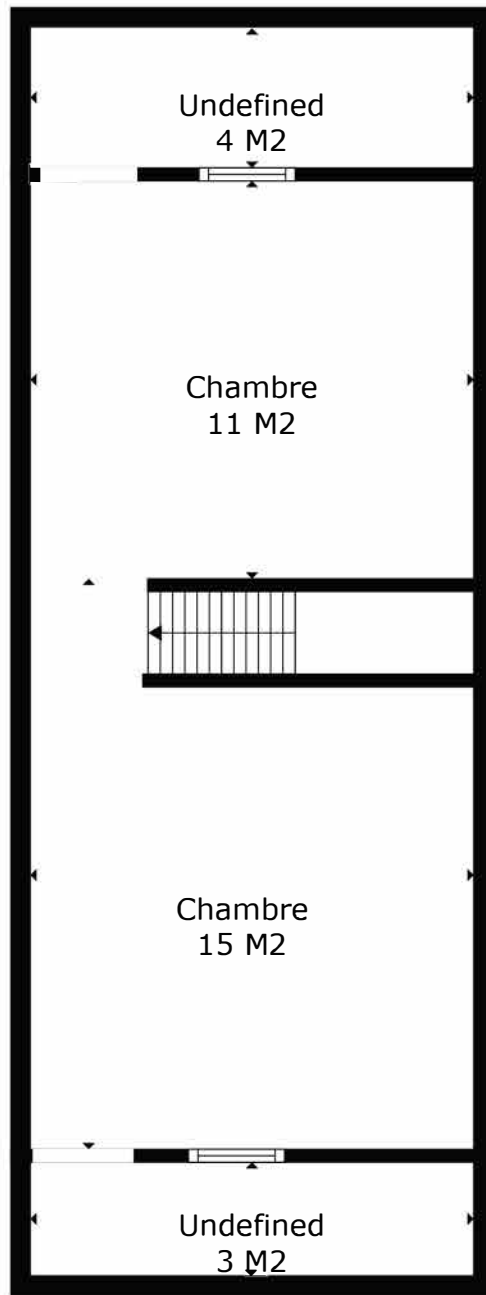

SURFACE TOTALE: 130 m2

Les Mesures Sont Calculees Par La Technologie Cubicasa. Considerees Hautement Fiables Mais Non Garanties.

SURFACE TOTALE: 130 m2

Les Mesures Sont Calculees Par La Technologie Cubicasa. Considerees Hautement Fiables Mais Non Garanties.

SURFACE TOTALE: 130 m2

Les Mesures Sont Calculees Par La Technologie Cubicasa. Considerees Hautement Fiables Mais Non Garanties.

Rez

Étage 1

Étage 2

SURFACE TOTALE: 130 m2

Les Mesures Sont Calculees Par La Technologie Cubicasa. Considerees Hautement Fiables Mais Non Garanties.