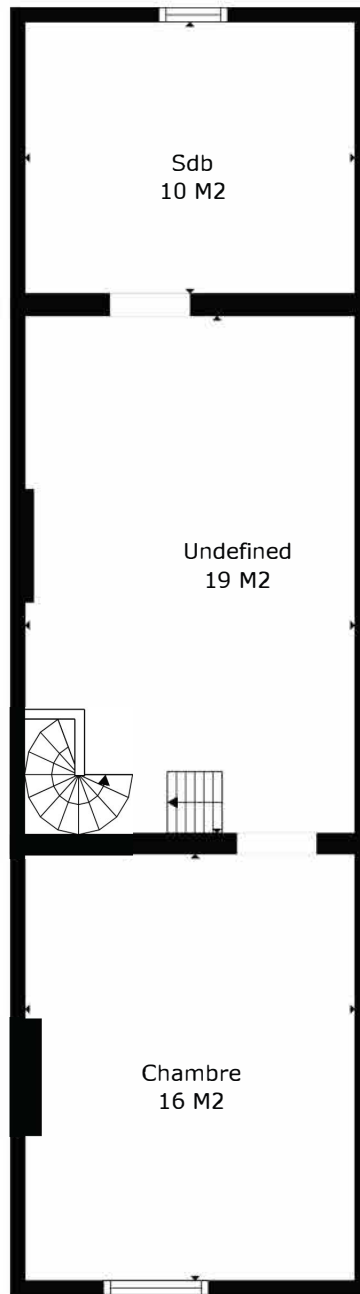

SURFACE TOTALE: 130 m2

Les Mesures Sont Calculees Par La Technologie Cubicasa. Considerees Hautement Fiables Mais Non Garanties.

SURFACE TOTALE: 130 m2

Les Mesures Sont Calculees Par La Technologie Cubicasa. Considerees Hautement Fiables Mais Non Garanties.

SURFACE TOTALE: 130 m2

Les Mesures Sont Calculees Par La Technologie Cubicasa. Considerees Hautement Fiables Mais Non Garanties.

Rez

Étage 1

Étage 2

SURFACE TOTALE: 130 m2

Les Mesures Sont Calculees Par La Technologie Cubicasa. Considerees Hautement Fiables Mais Non Garanties.