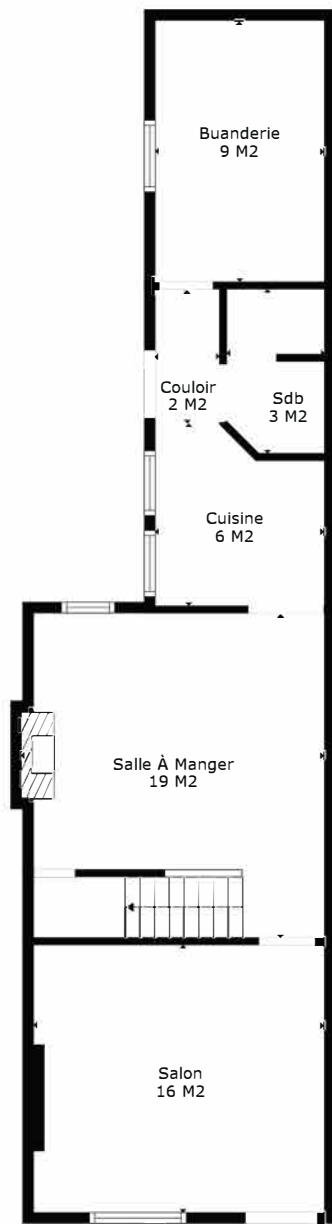

SURFACE TOTALE: 104 m2

Les Mesures Sont Calculees Par La Technologie Cubicasa. Considerees Hautement Fiables Mais Non Garanties.

Chambre
15 M2

Chambre Principale
16 M2

SURFACE TOTALE: 104 m2

Les Mesures Sont Calculees Par La Technologie Cubicasa. Considerees Hautement Fiables Mais Non Garanties.

Grenier Aménageable
18 M2

SURFACE TOTALE: 104 m2

Les Mesures Sont Calculees Par La Technologie Cubicasa. Considerees Hautement Fiables Mais Non Garanties.

Rez

Étage 1

Étage 2

SURFACE TOTALE: 104 m²

Les Mesures Sont Calculees Par La Technologie Cubicasa. Considerees Hautement Fiables Mais Non Garanties.