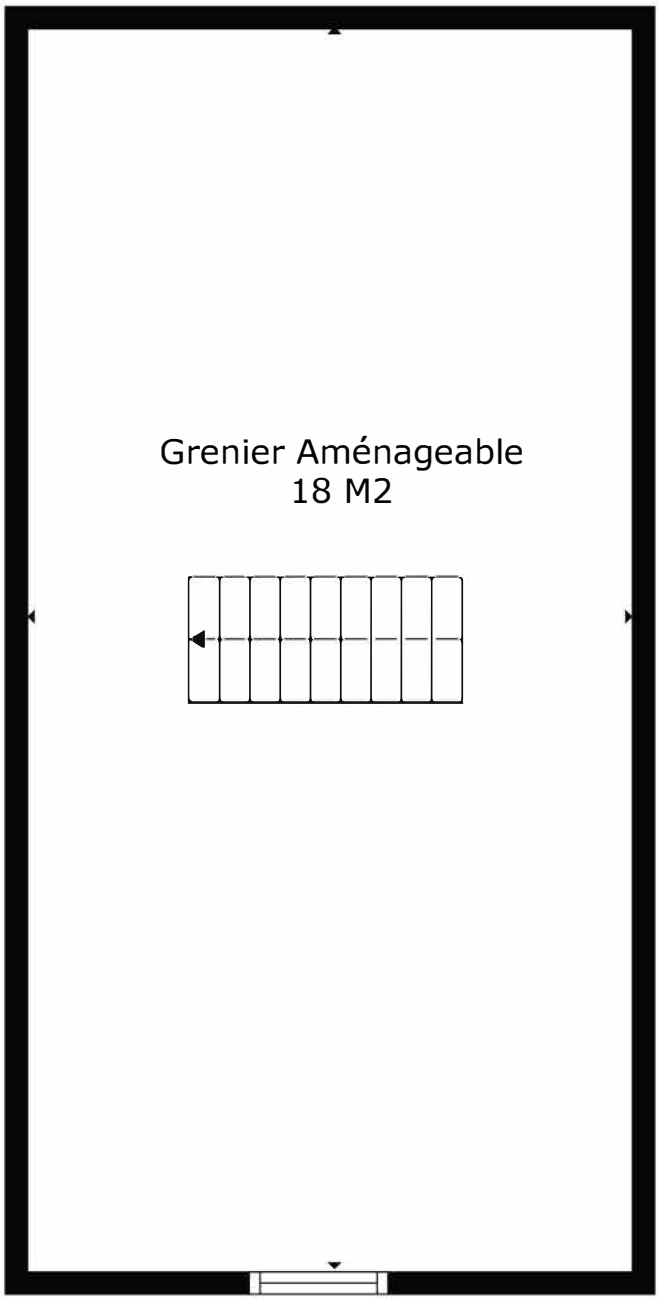

Grenier Aménageable
18 M2

SURFACE TOTALE: 104 m2