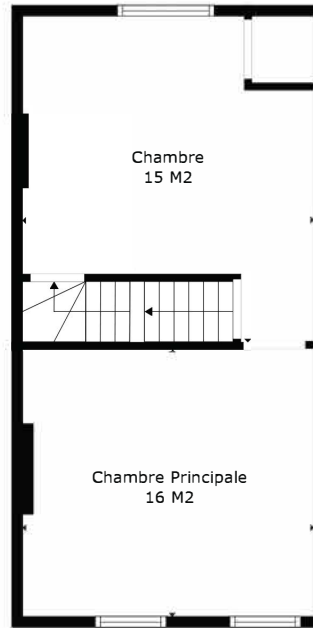

SURFACE TOTALE: 104 m2

Les Mesures Sont Calculees Par La Technologie Cubicasa. Considerees Hautement Fiables Mais Non Garanties.

Chambre
15 M2

Chambre Principale
16 M2

SURFACE TOTALE: 104 m2

Les Mesures Sont Calculees Par La Technologie Cubicasa. Considerees Hautement Fiables Mais Non Garanties.

Grenier Aménageable
18 M2

SURFACE TOTALE: 104 m2

Les Mesures Sont Calculees Par La Technologie Cubicasa. Considerees Hautement Fiables Mais Non Garanties.

Rez

Étage 1

Étage 2

SURFACE TOTALE: 104 m²

Les Mesures Sont Calculees Par La Technologie Cubicasa. Considerees Hautement Fiables Mais Non Garanties.