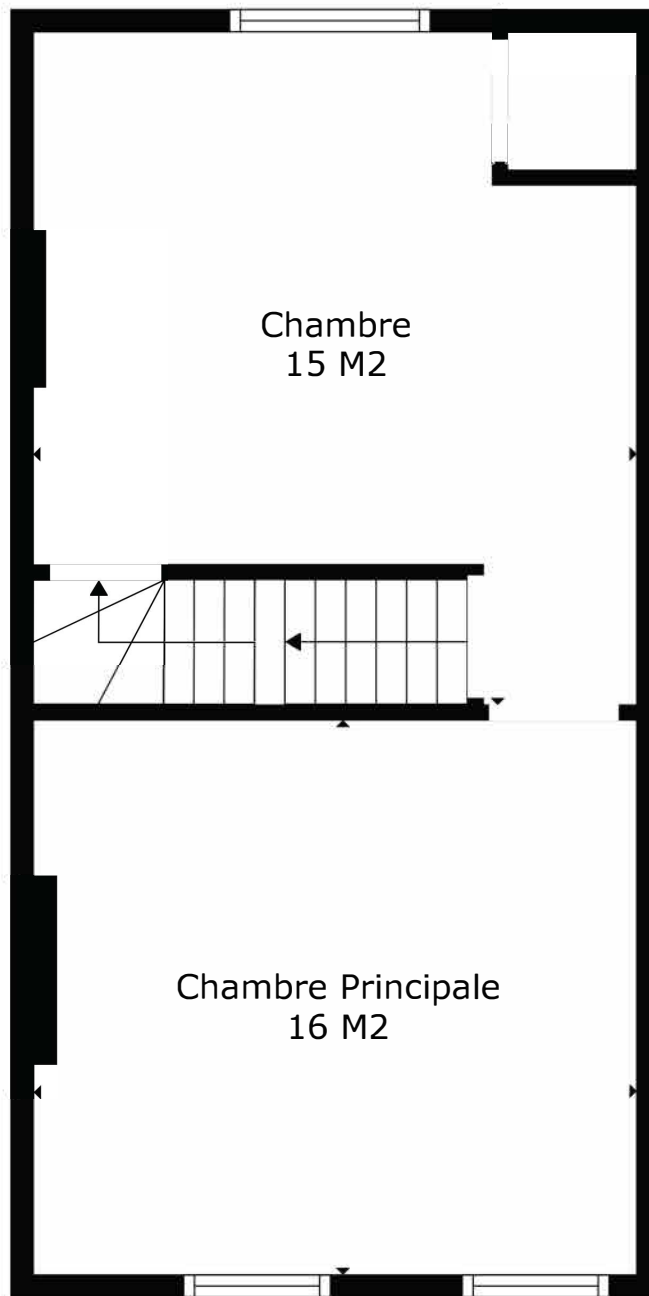

SURFACE TOTALE: 104 m2

Les Mesures Sont Calculees Par La Technologie Cubicasa. Considerees Hautement Fiables Mais Non Garanties.

Chambre
15 M2

Chambre Principale
16 M2

SURFACE TOTALE: 104 m2

Les Mesures Sont Calculees Par La Technologie Cubicasa. Considerees Hautement Fiables Mais Non Garanties.

Grenier Aménageable
18 M2

SURFACE TOTALE: 104 m2

Les Mesures Sont Calculees Par La Technologie Cubicasa. Considerees Hautement Fiables Mais Non Garanties.

Rez

Étage 1

Étage 2

SURFACE TOTALE: 104 m²

Les Mesures Sont Calculees Par La Technologie Cubicasa. Considerees Hautement Fiables Mais Non Garanties.