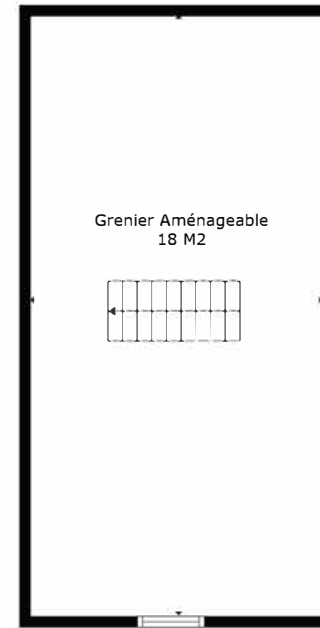

SURFACE TOTALE: 104 m2

Les Mesures Sont Calculees Par La Technologie Cubicasa. Considerees Hautement Fiables Mais Non Garanties.

Chambre
15 M2

Chambre Principale
16 M2

SURFACE TOTALE: 104 m2

Les Mesures Sont Calculees Par La Technologie Cubicasa. Considerees Hautement Fiables Mais Non Garanties.

Grenier Aménageable
18 M2

SURFACE TOTALE: 104 m2

Les Mesures Sont Calculees Par La Technologie Cubicasa. Considerees Hautement Fiables Mais Non Garanties.

Rez

Étage 1

Étage 2

SURFACE TOTALE: 104 m²

Les Mesures Sont Calculees Par La Technologie Cubicasa. Considerees Hautement Fiables Mais Non Garanties.