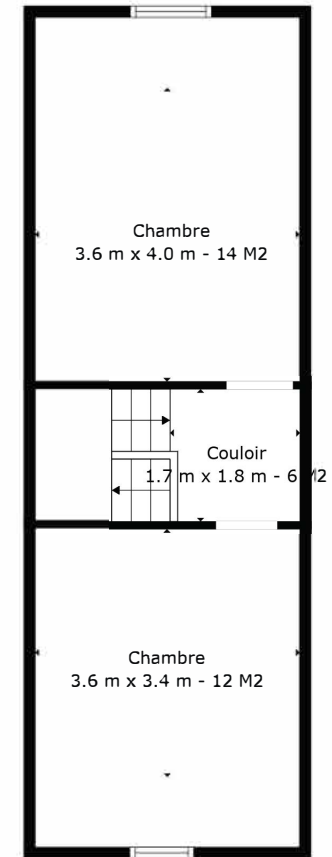

**SURFACE TOTALE: 155 m2**

Les Mesures Sont Calculees Par La Technologie Cubicasa. Considerees Hautement Fiables Mais Non Garanties.

**SURFACE TOTALE: 155 m2**

Les Mesures Sont Calculees Par La Technologie Cubicasa. Considerees Hautement Fiables Mais Non Garanties.

**SURFACE TOTALE: 155 m2**

Les Mesures Sont Calculees Par La Technologie Cubicasa. Considerees Hautement Fiables Mais Non Garanties.

Rez

Étage 1

Étage 2

**SURFACE TOTALE: 155 m2**

Les Mesures Sont Calculees Par La Technologie Cubicasa. Considerees Hautement Fiables Mais Non Garanties.