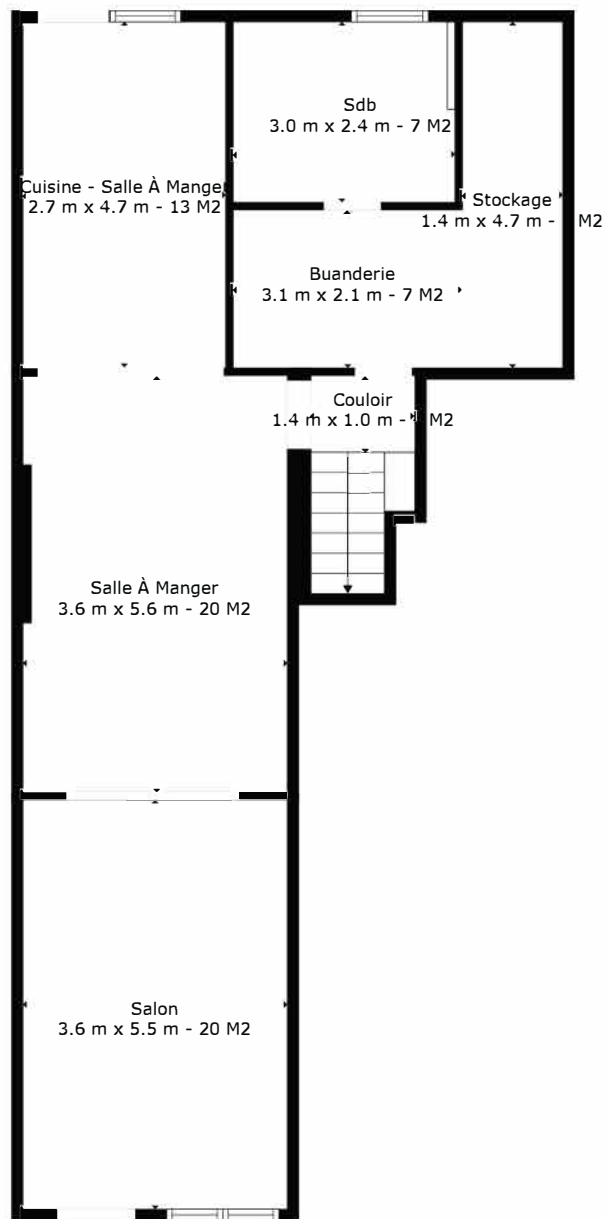

**SURFACE TOTALE: 155 m2**

Les Mesures Sont Calculees Par La Technologie Cubicasa. Considerees Hautement Fiables Mais Non Garanties.

**SURFACE TOTALE: 155 m2**

Les Mesures Sont Calculees Par La Technologie Cubicasa. Considerees Hautement Fiables Mais Non Garanties.

**SURFACE TOTALE: 155 m2**

Les Mesures Sont Calculees Par La Technologie Cubicasa. Considerees Hautement Fiables Mais Non Garanties.

Rez

Étage 1

Étage 2

**SURFACE TOTALE: 155 m2**

Les Mesures Sont Calculees Par La Technologie Cubicasa. Considerees Hautement Fiables Mais Non Garanties.