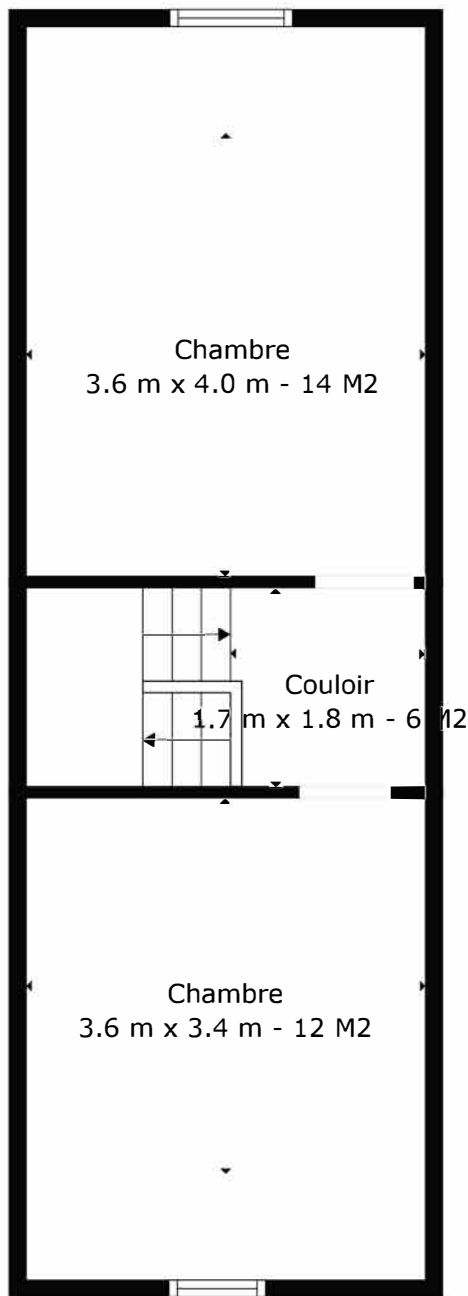

**SURFACE TOTALE: 155 m2**

Les Mesures Sont Calculees Par La Technologie Cubicasa. Considerees Hautement Fiables Mais Non Garanties.

**SURFACE TOTALE: 155 m2**

Les Mesures Sont Calculees Par La Technologie Cubicasa. Considerees Hautement Fiables Mais Non Garanties.

**SURFACE TOTALE: 155 m2**

Les Mesures Sont Calculees Par La Technologie Cubicasa. Considerees Hautement Fiables Mais Non Garanties.

Rez

Étage 1

Étage 2

**SURFACE TOTALE: 155 m2**

Les Mesures Sont Calculees Par La Technologie Cubicasa. Considerees Hautement Fiables Mais Non Garanties.