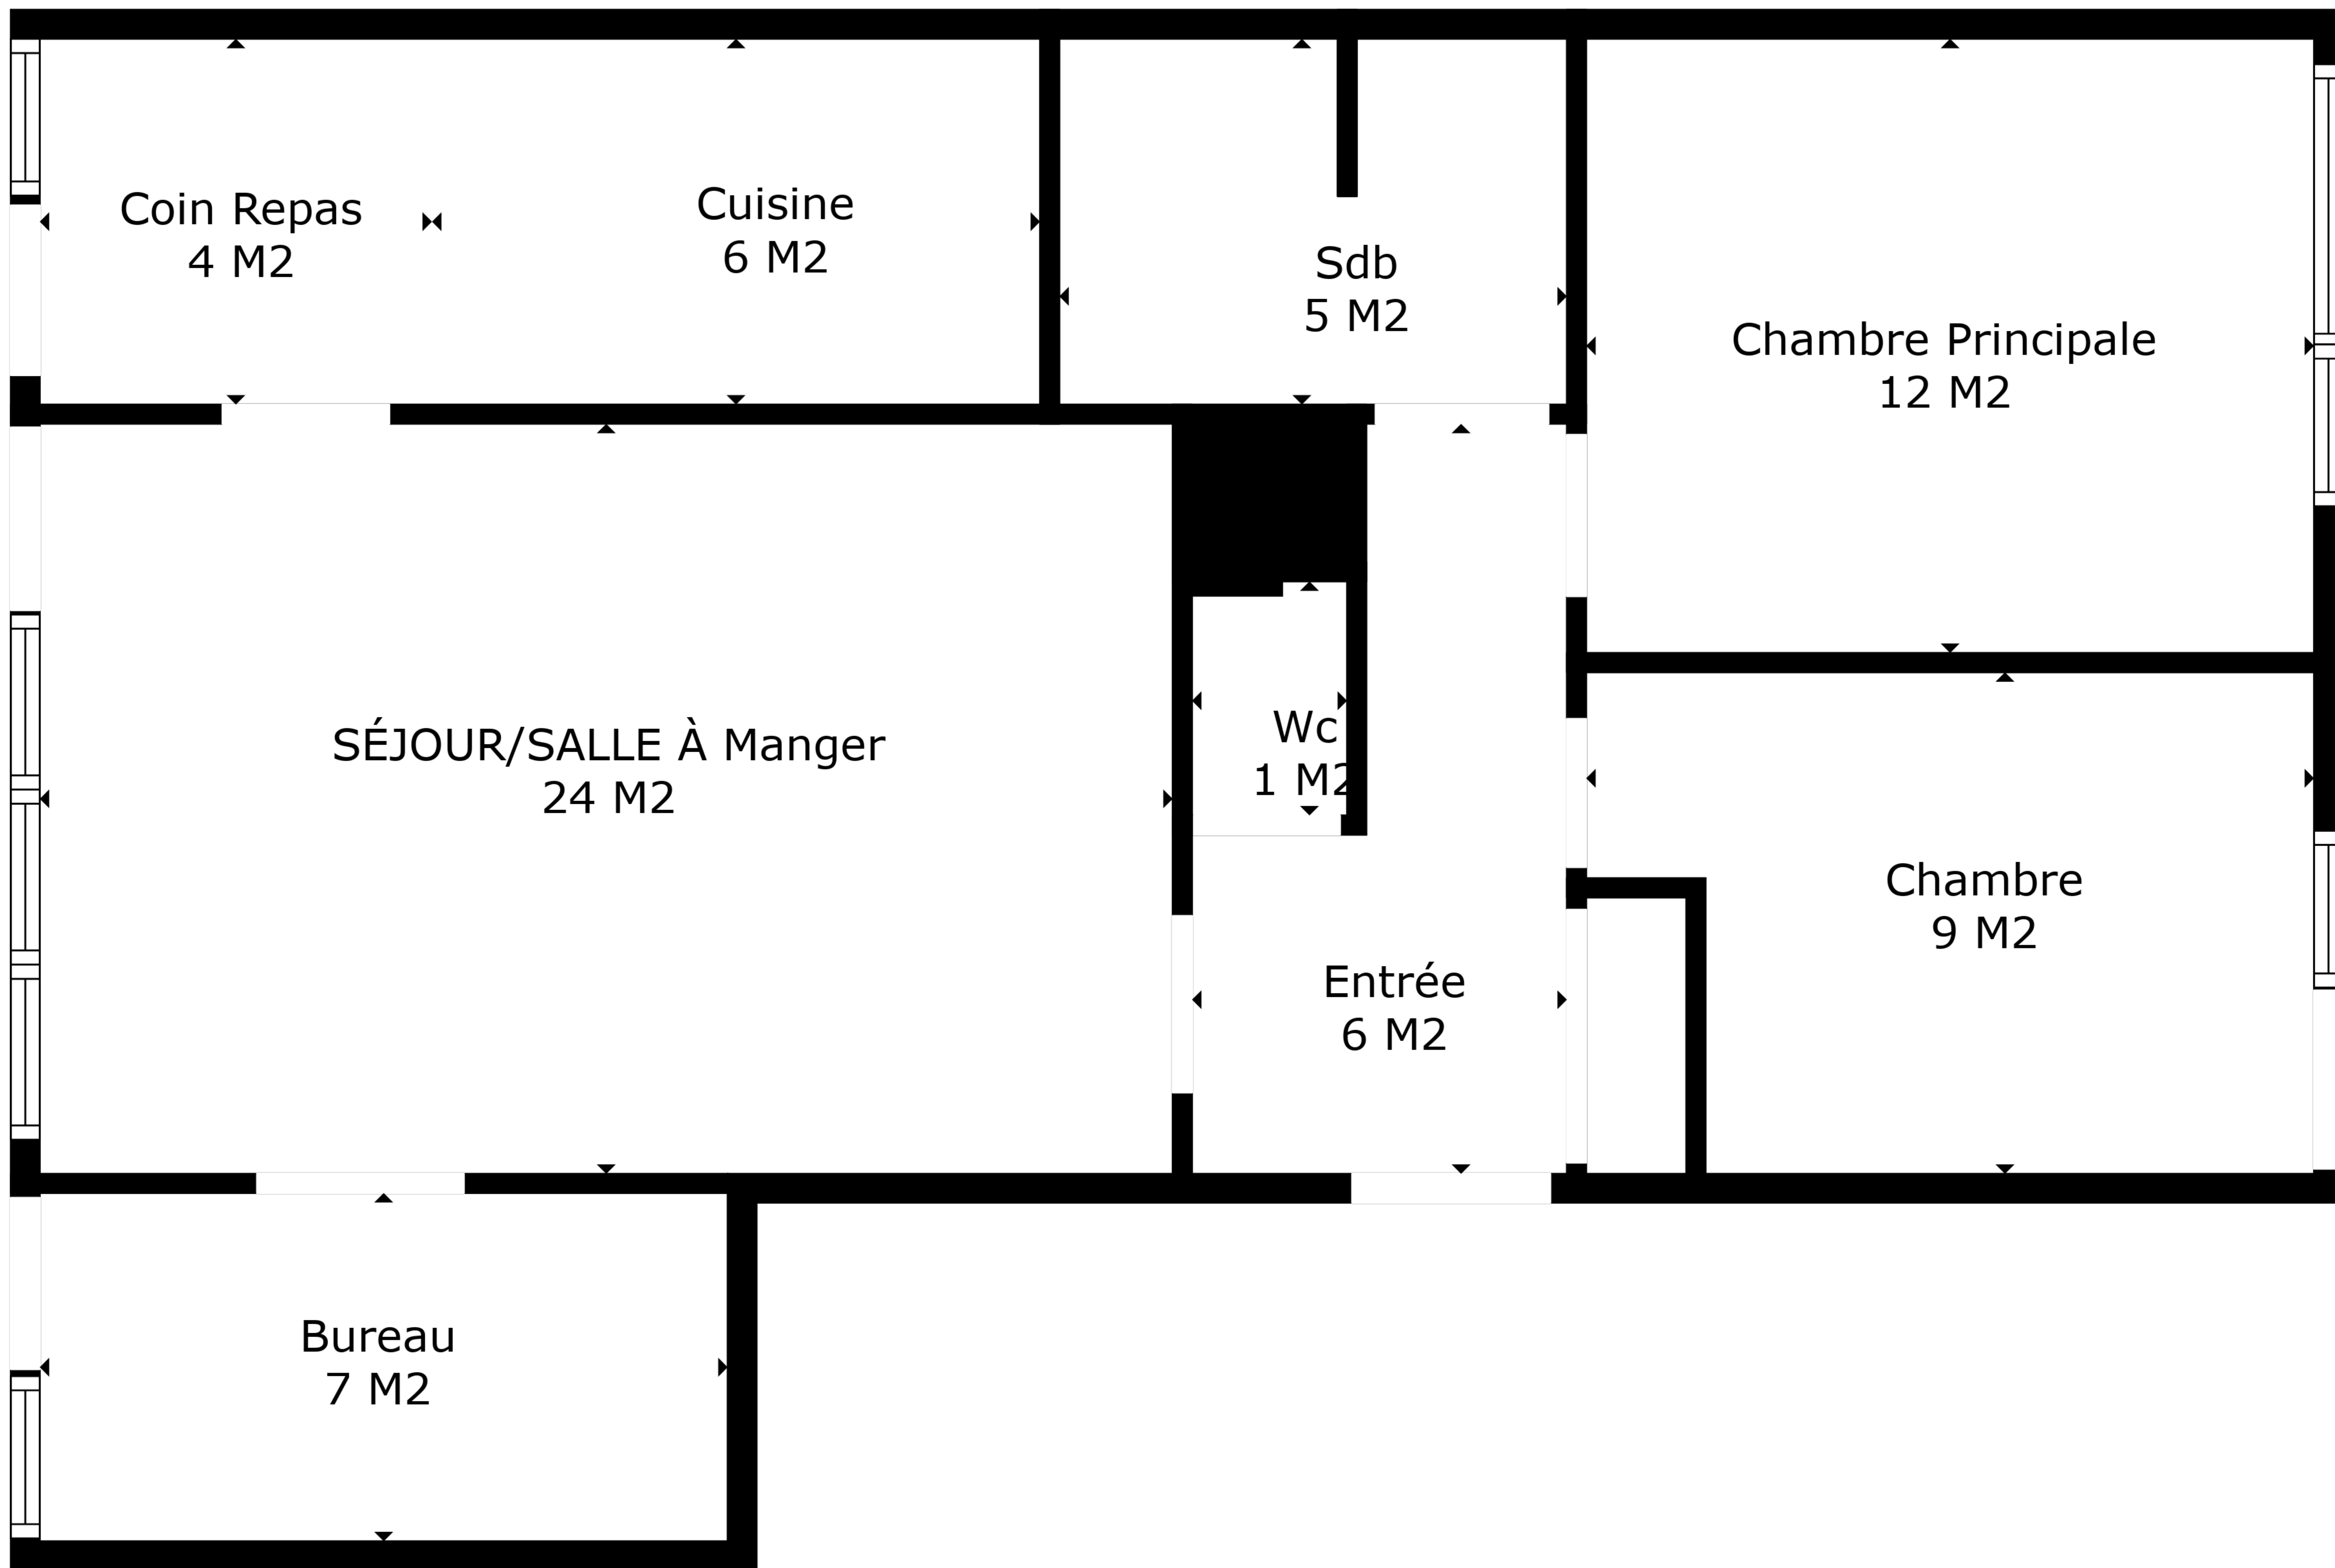

SURFACE TOTALE: 74 m2

Les Mesures Sont Calculees Par La Technologie Cubicasa. Considerees Hautement Fiables Mais Non Garanties.

SURFACE TOTALE: 79 m2
ÉTAGE 1: 79 m2

Les Mesures Sont Calculees Par La Technologie Cubicasa. Considerees Hautement Fiables Mais Non Garanties.