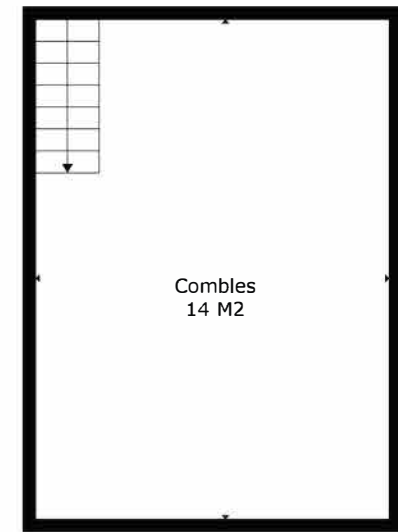

SURFACE TOTALE: 127 m2

Les Mesures Sont Calculees Par La Technologie Cubicasa. Considerees Hautement Fiables Mais Non Garanties.

SURFACE TOTALE: 127 m2

Les Mesures Sont Calculees Par La Technologie Cubicasa. Considerees Hautement Fiables Mais Non Garanties.

SURFACE TOTALE: 127 m2

Les Mesures Sont Calculees Par La Technologie Cubicasa. Considerees Hautement Fiables Mais Non Garanties.

Rez

Étage 1

Étage 2

SURFACE TOTALE: 127 m²

Les Mesures Sont Calculees Par La Technologie Cubicasa. Considerees Hautement Fiables Mais Non Garanties.