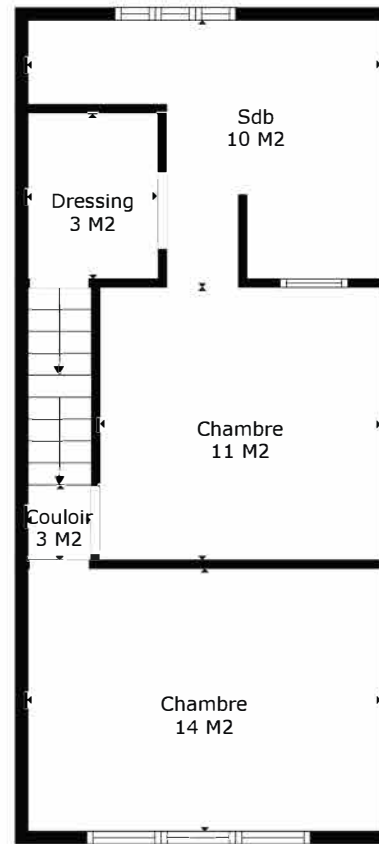

SURFACE TOTALE: 127 m2

Les Mesures Sont Calculees Par La Technologie Cubicasa. Considerees Hautement Fiables Mais Non Garanties.

SURFACE TOTALE: 127 m2

Les Mesures Sont Calculees Par La Technologie Cubicasa. Considerees Hautement Fiables Mais Non Garanties.

SURFACE TOTALE: 127 m2

Les Mesures Sont Calculees Par La Technologie Cubicasa. Considerees Hautement Fiables Mais Non Garanties.

Rez

Étage 1

Étage 2

SURFACE TOTALE: 127 m²

Les Mesures Sont Calculees Par La Technologie Cubicasa. Considerees Hautement Fiables Mais Non Garanties.