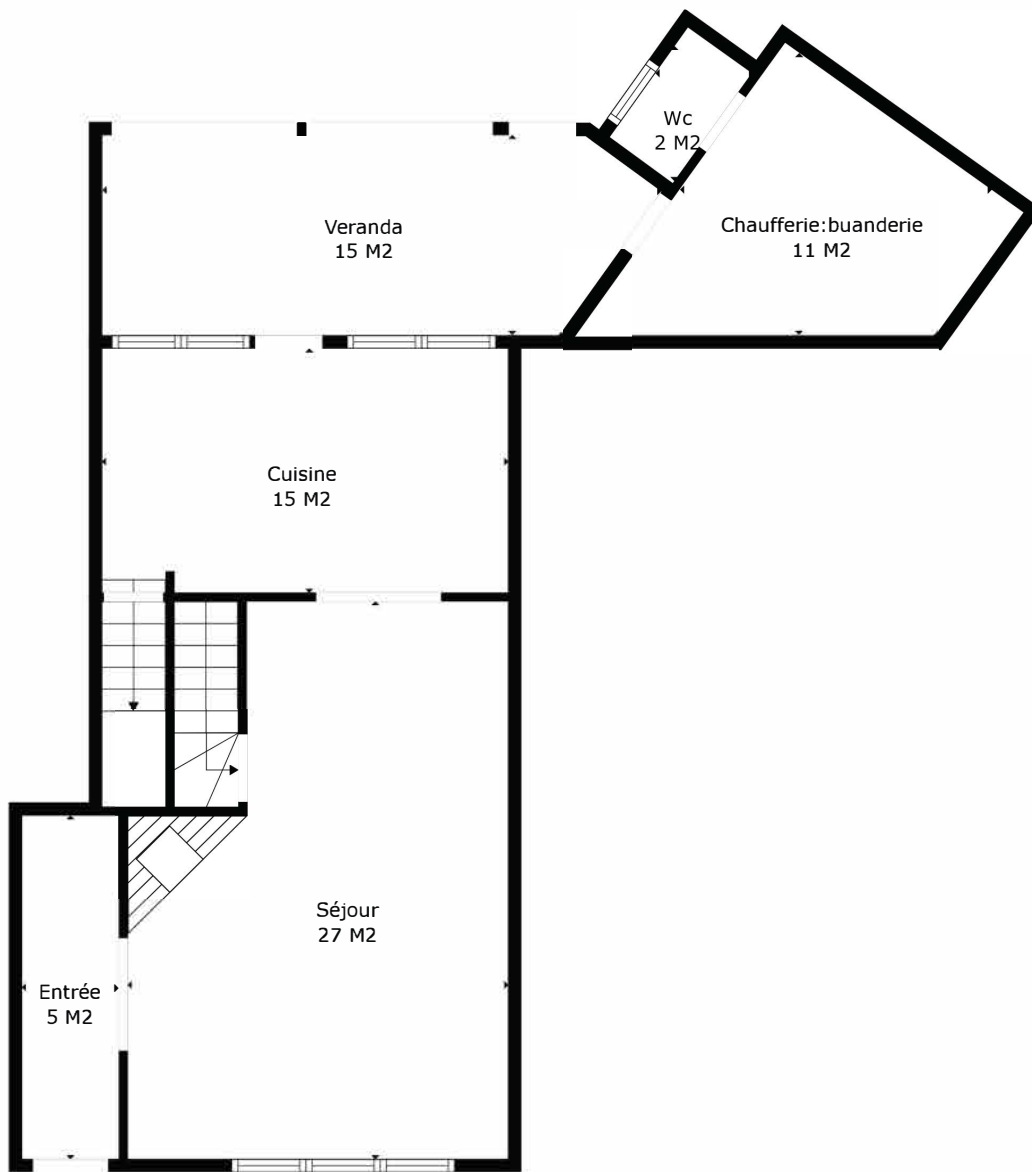

SURFACE TOTALE: 127 m2

Les Mesures Sont Calculees Par La Technologie Cubicasa. Considerees Hautement Fiables Mais Non Garanties.

SURFACE TOTALE: 127 m2

Les Mesures Sont Calculees Par La Technologie Cubicasa. Considerees Hautement Fiables Mais Non Garanties.

SURFACE TOTALE: 127 m2

Les Mesures Sont Calculees Par La Technologie Cubicasa. Considerees Hautement Fiables Mais Non Garanties.

Rez

Étage 1

Étage 2

SURFACE TOTALE: 127 m²

Les Mesures Sont Calculees Par La Technologie Cubicasa. Considerees Hautement Fiables Mais Non Garanties.