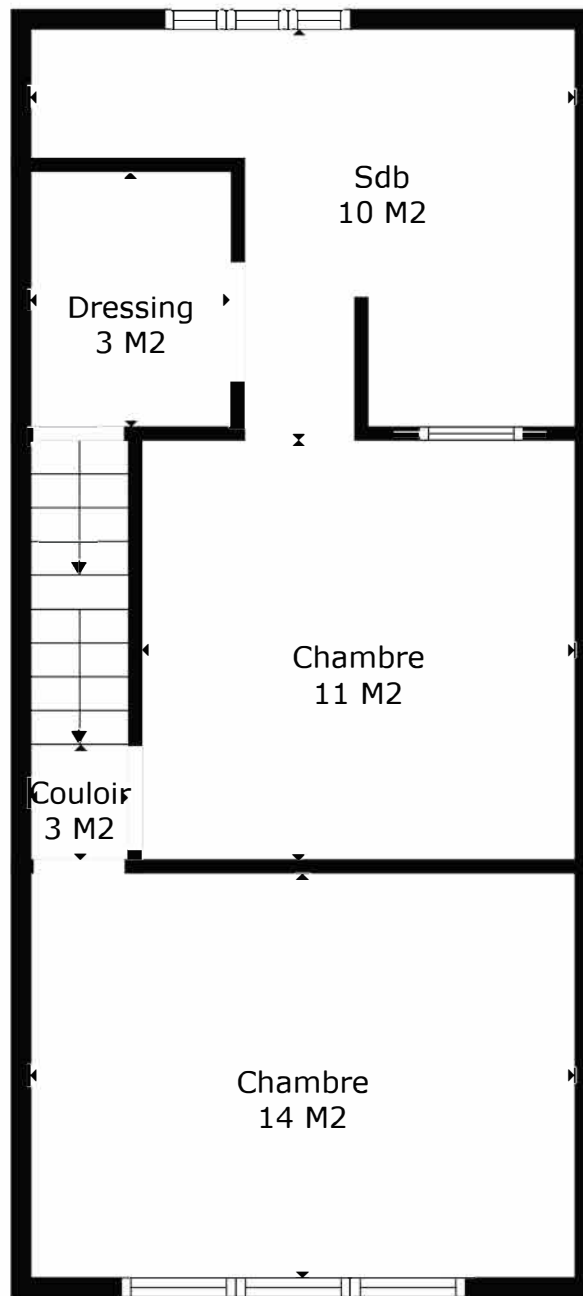

SURFACE TOTALE: 127 m2

Les Mesures Sont Calculees Par La Technologie Cubicasa. Considerees Hautement Fiables Mais Non Garanties.

SURFACE TOTALE: 127 m2

Les Mesures Sont Calculees Par La Technologie Cubicasa. Considerees Hautement Fiables Mais Non Garanties.

SURFACE TOTALE: 127 m2

Les Mesures Sont Calculees Par La Technologie Cubicasa. Considerees Hautement Fiables Mais Non Garanties.

Rez

Étage 1

Étage 2

SURFACE TOTALE: 127 m²

Les Mesures Sont Calculees Par La Technologie Cubicasa. Considerees Hautement Fiables Mais Non Garanties.