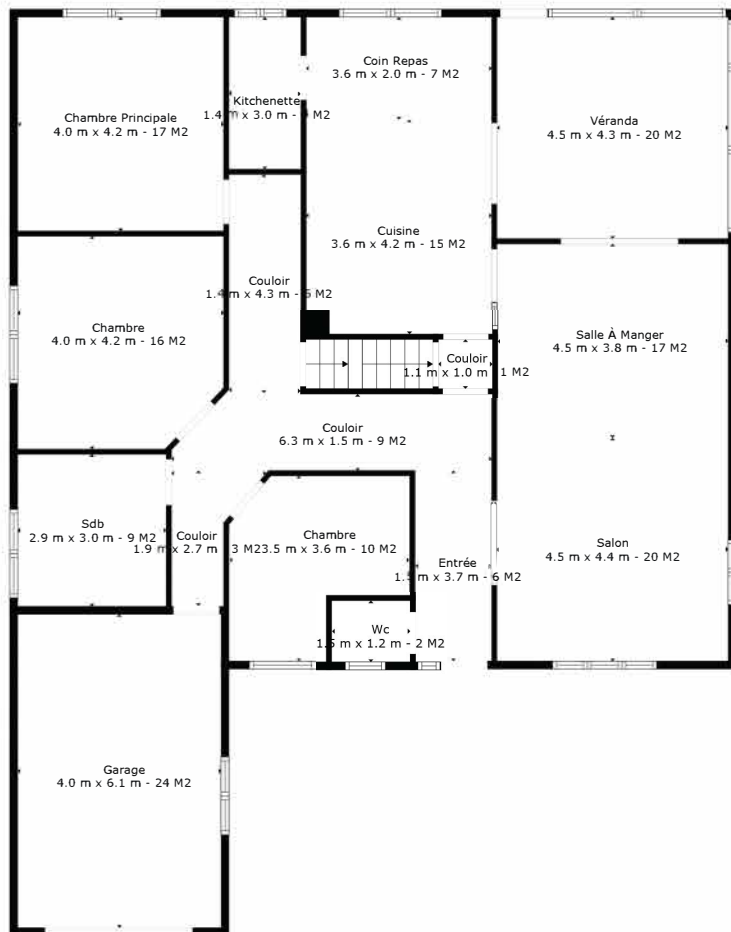

Cave
5.1 m x 4.1 m - 21 M2

SURFACE TOTALE: 307 m2

Les Mesures Sont Calculees Par La Technologie Cubicasa. Considerees Hautement Fiables Mais Non Garanties.

SURFACE TOTALE: 307 m2

Les Mesures Sont Calculees Par La Technologie Cubicasa. Considerees Hautement Fiables Mais Non Garanties.

Immo
 M&F
 Immobilier

SURFACE TOTALE: 307 m2

Les Mesures Sont Calculees Par La Technologie Cubicasa. Considerees Hautement Fiables Mais Non Garanties.

Rez

Cave

Étage

SURFACE TOTALE: 307 m2

Les Mesures Sont Calculees Par La Technologie Cubicasa. Considerees Hautement Fiables Mais Non Garanties.