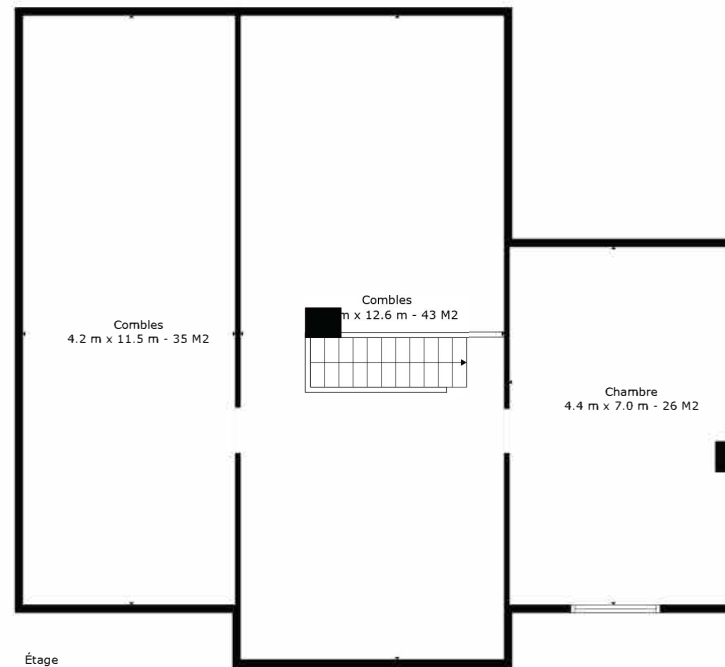

Cave
5.1 m x 4.1 m - 21 M2

SURFACE TOTALE: 307 m2

Les Mesures Sont Calculees Par La Technologie Cubicasa. Considerees Hautement Fiables Mais Non Garanties.

SURFACE TOTALE: 307 m2

Les Mesures Sont Calculees Par La Technologie Cubicasa. Considerees Hautement Fiables Mais Non Garanties.

Immo
 M&F
 Immobilier

SURFACE TOTALE: 307 m2

Les Mesures Sont Calculees Par La Technologie Cubicasa. Considerees Hautement Fiables Mais Non Garanties.

Rez

Cave

Étage

SURFACE TOTALE: 307 m2

Les Mesures Sont Calculees Par La Technologie Cubicasa. Considerees Hautement Fiables Mais Non Garanties.