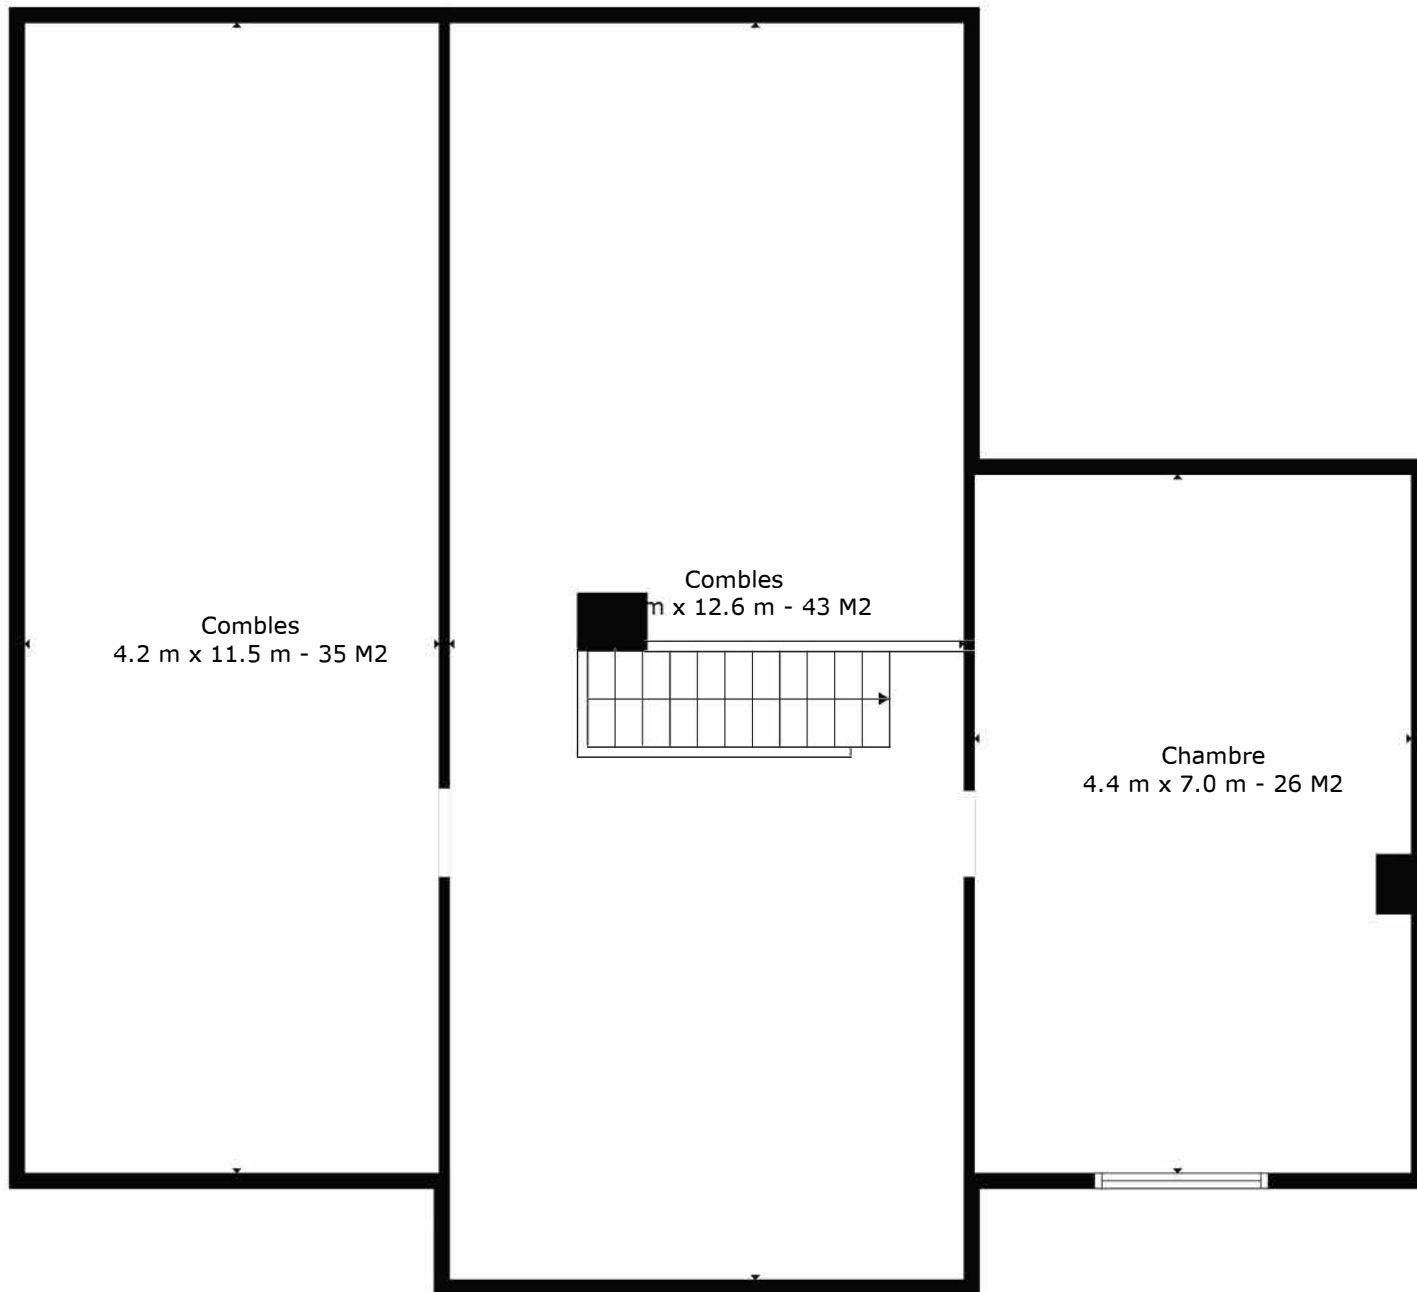

Cave
5.1 m x 4.1 m - 21 M2

SURFACE TOTALE: 307 m2

Les Mesures Sont Calculees Par La Technologie Cubicasa. Considerees Hautement Fiables Mais Non Garanties.

SURFACE TOTALE: 307 m2

Les Mesures Sont Calculees Par La Technologie Cubicasa. Considerees Hautement Fiables Mais Non Garanties.

Immo
 M&F
 Immobilier

SURFACE TOTALE: 307 m2

Les Mesures Sont Calculees Par La Technologie Cubicasa. Considerees Hautement Fiables Mais Non Garanties.

Rez

Cave

Étage

SURFACE TOTALE: 307 m2

Les Mesures Sont Calculees Par La Technologie Cubicasa. Considerees Hautement Fiables Mais Non Garanties.