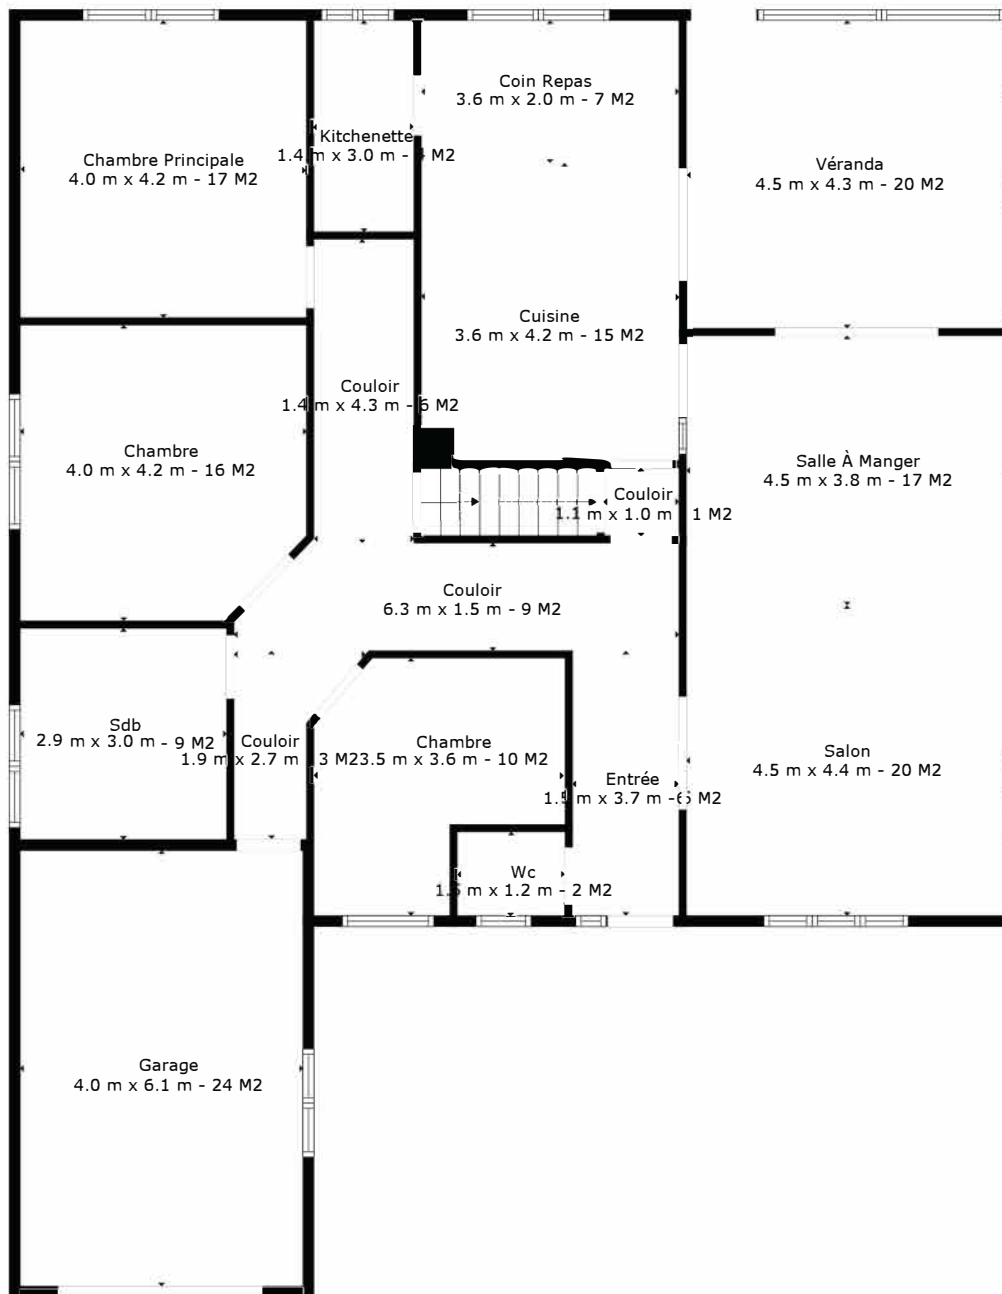

Cave
5.1 m x 4.1 m - 21 M2

SURFACE TOTALE: 307 m2

Les Mesures Sont Calculees Par La Technologie Cubicasa. Considerees Hautement Fiables Mais Non Garanties.

SURFACE TOTALE: 307 m2

Les Mesures Sont Calculees Par La Technologie Cubicasa. Considerees Hautement Fiables Mais Non Garanties.

Immo
 M&F
 Immobilier

SURFACE TOTALE: 307 m2

Les Mesures Sont Calculees Par La Technologie Cubicasa. Considerees Hautement Fiables Mais Non Garanties.

Rez

Cave

Étage

SURFACE TOTALE: 307 m2

Les Mesures Sont Calculees Par La Technologie Cubicasa. Considerees Hautement Fiables Mais Non Garanties.